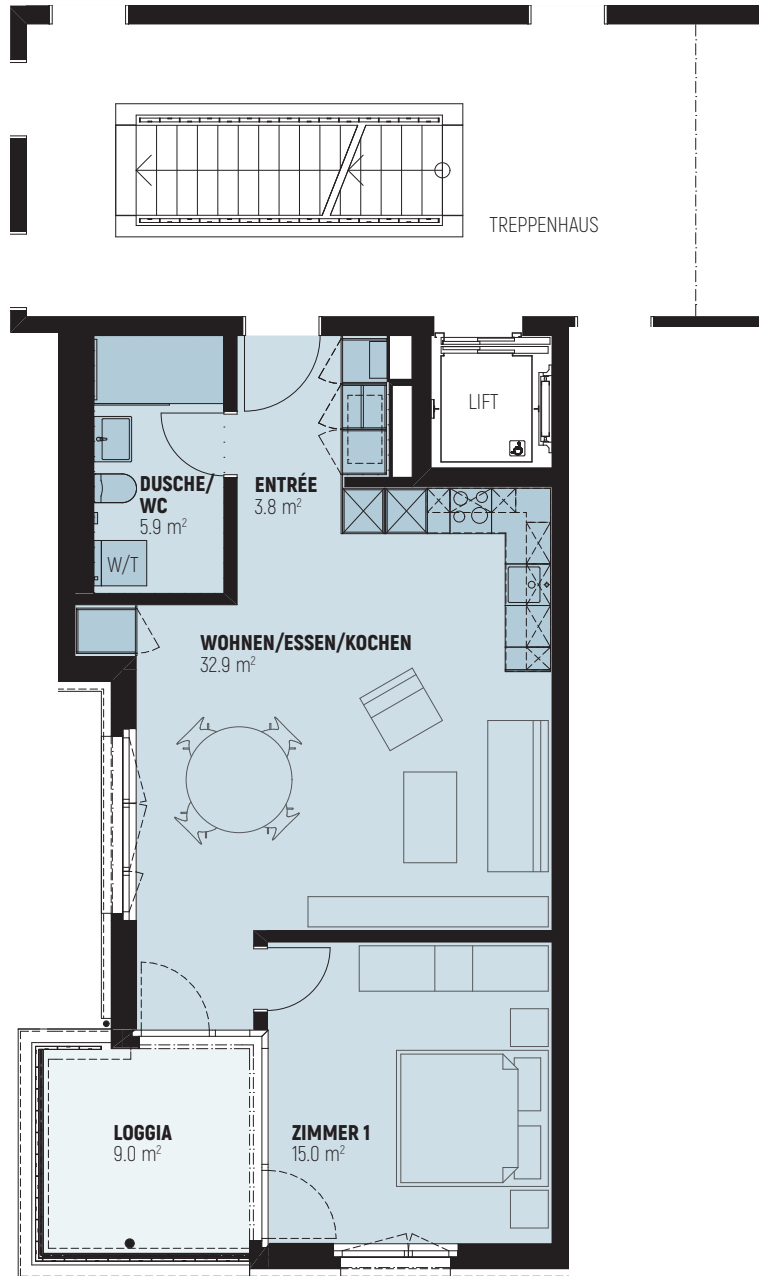

2.5 ZIMMER

WHG-NUMMERN:

14.0102

14.0202

Wohnfläche: 57.6 m²

Loggia: 9.0 m²

WOHNEN IN
AARAU-ROHR

Massstab 1 : 100

0 5 m

Alle Flächenmasse sind gerundet. Änderungen bleiben vorbehalten.