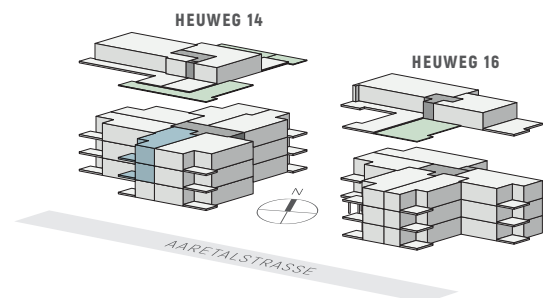

2.5 ZIMMER

WHG-NUMMERN:

14.0102

14.0202

Wohnfläche: 57.6 m²

Loggia: 9.0 m²

WOHNEN IN
AARAU-ROHR

Massstab 1 : 100

0 5 m

Alle Flächenmasse sind gerundet. Änderungen bleiben vorbehalten.