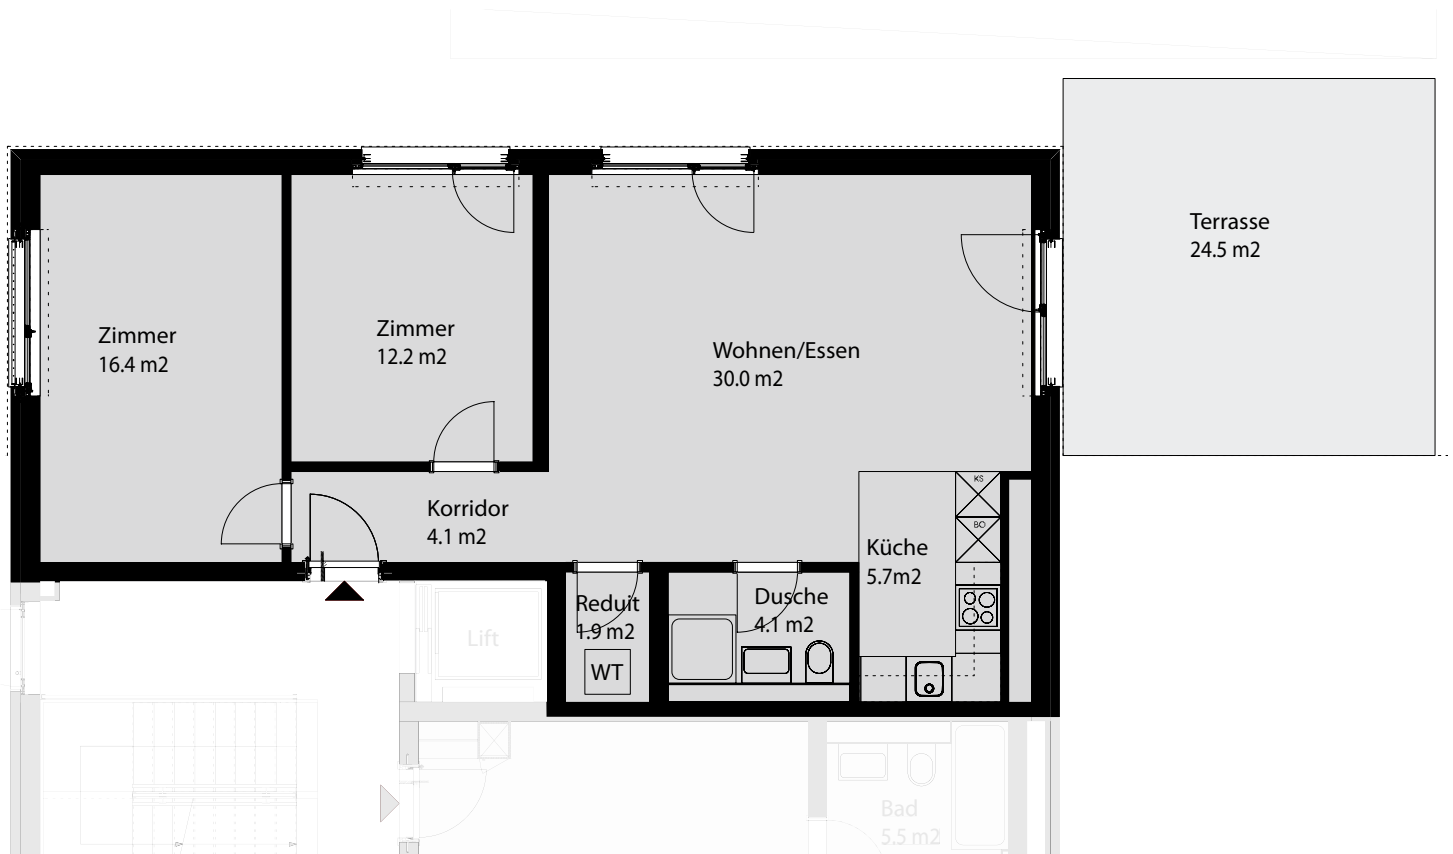

# TYPON

URBAN. ZENTRAL. FARBIG.

Typonweg 3, 3400 Burgdorf

EG

## 3.5-Zimmerwohnung mit ca. 75 m<sup>2</sup> / Terrasse 24.5 m<sup>2</sup> / EG

Wohnungsnummer 9237.08.0001

1m 2m 3m 4m 1:100