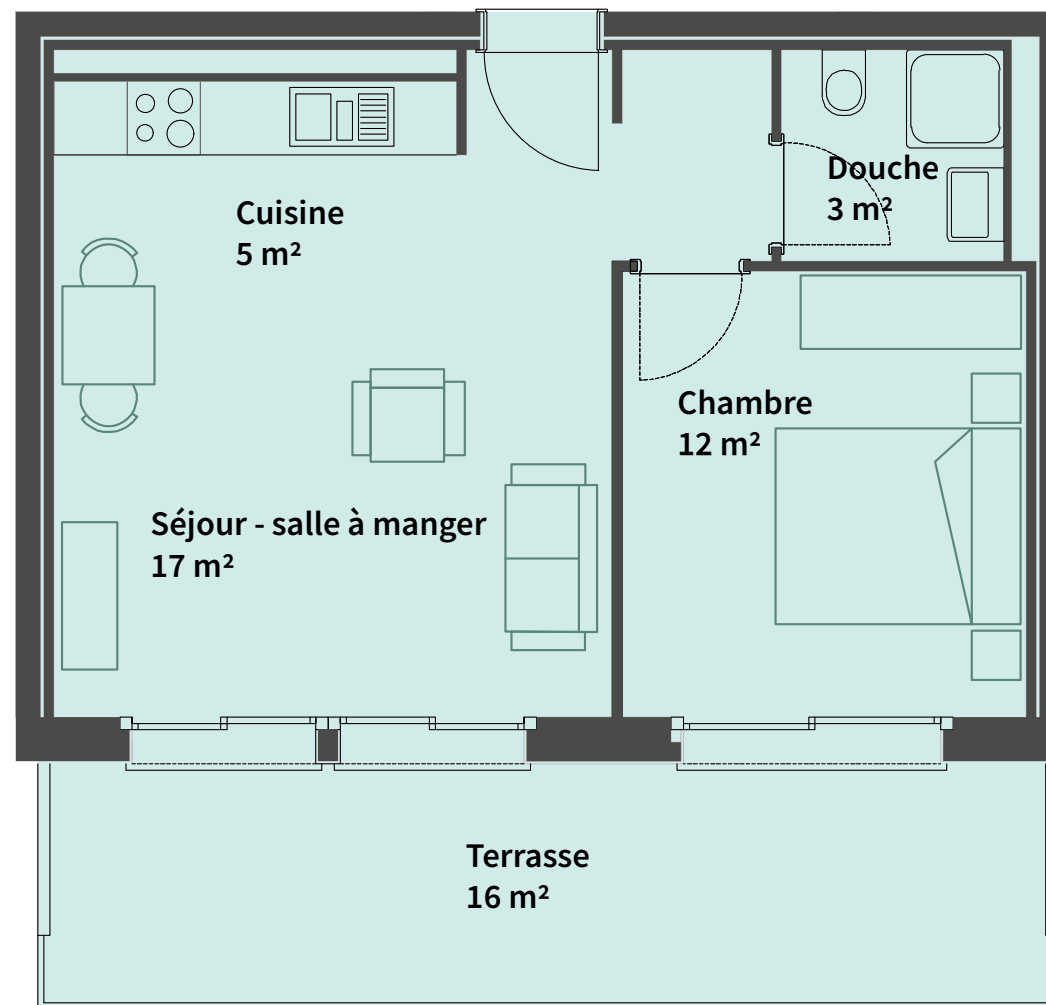

# Les Berges du Rhône

**Appartement A403 - 2195.04.0403**

**Rue de la Dixence 47 A**

**1950 Sion**

Étage 4

Pièces 2

Surface habitable 41.5m<sup>2</sup>

**Helvetia Assurances | Avenue des Figuiers 43 | CH-1007**

**Lausanne**

Toutes les informations, les plans et visuels sont fournis sans engagement. Toutes les indications de surfaces sont estimées. Toute modification et location intermédiaire demeurent réservées.

1m

5m