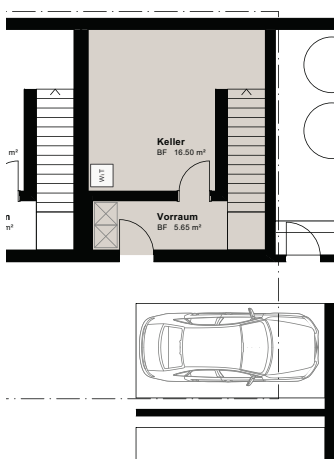

Zimmer	4½
Nettowohnfläche	120.95 m ²
Keller UG	16.50 m ²
Garten/Sitzplatz	82.58 m ²
Terrasse	13.30 m ²
Balkon	3.61 m ²

HINTER DEN HÄUSERN

HAUS 1C

Erdgeschoss

Untergeschoss

Obergeschoss

Dachgeschoss