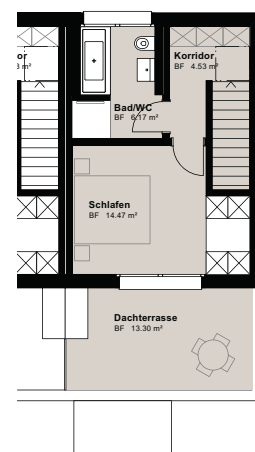

Zimmer	4½
Nettowohnfläche	120.95 m ²
Keller UG	16.50 m ²
Garten/Sitzplatz	82.58 m ²
Terrasse	13.30 m ²
Balkon	3.61 m ²

HINTER DEN HÄUSERN

HAUS 1C

Erdgeschoss

Untergeschoss

Obergeschoss

Dachgeschoss