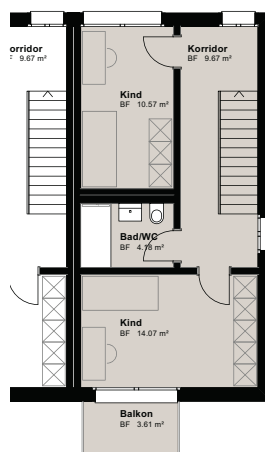

Zimmer	4½
Nettowohnfläche	120.95 m ²
Keller UG	16.50 m ²
Garten/Sitzplatz	82.58 m ²
Terrasse	13.30 m ²
Balkon	3.61 m ²

HINTER DEN HÄUSERN

HAUS 1C

Erdgeschoss

Untergeschoss

Obergeschoss

Dachgeschoss