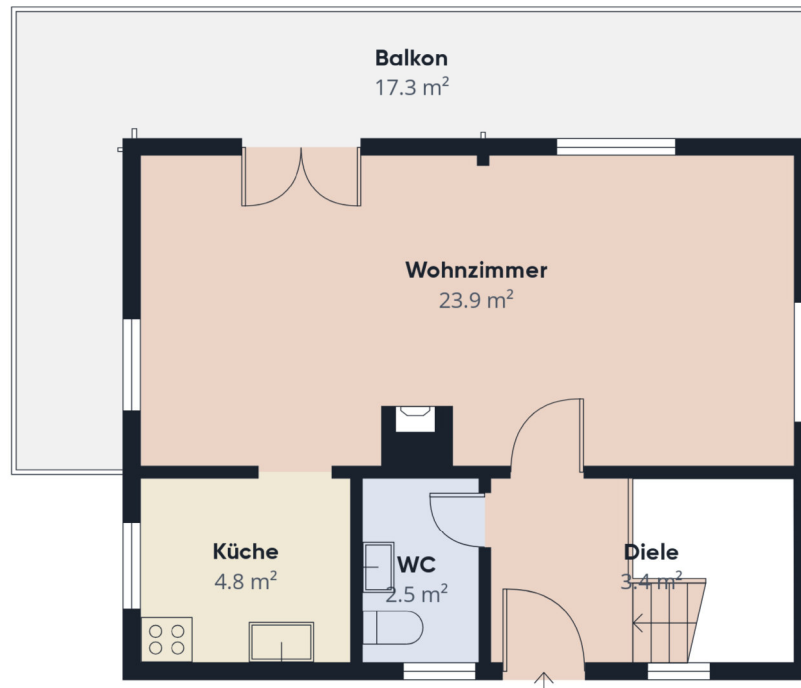

Etage 0

Etage 1

Ungefähre Gesamtfläche⁽¹⁾

69.4 m²

Balkone und Terrassen

17.3 m²

(1) Ohne Balkone und Terrassen

Berechnungen beziehen sich auf den RICS IPMS 3C-Standard. Maße sind ungefähre Angaben und nicht maßstabsgetreu. Dieser Grundriss dient nur zur Veranschaulichung.

GIRAFFE360