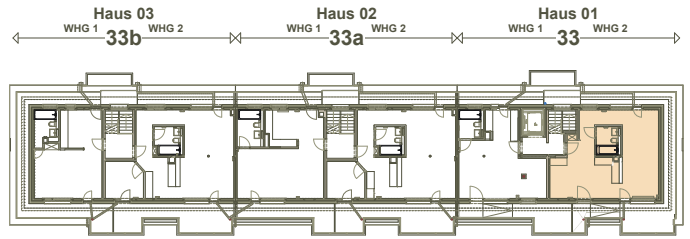

Liegenschaft	Mehrfamilienhaus Oberfeldstrasse 33, 33a, 33b, 4133 Pratteln
Haus	Oberfeldstrasse 33
Lage	Dachgeschoss
Objekt	1-Zimmer Studiowohnung
Fläche	50.1 m ²
Objekt-Nummer	3022.01.0402

Situation

Schnitt

Übersicht

Grundriss
M. 1/100