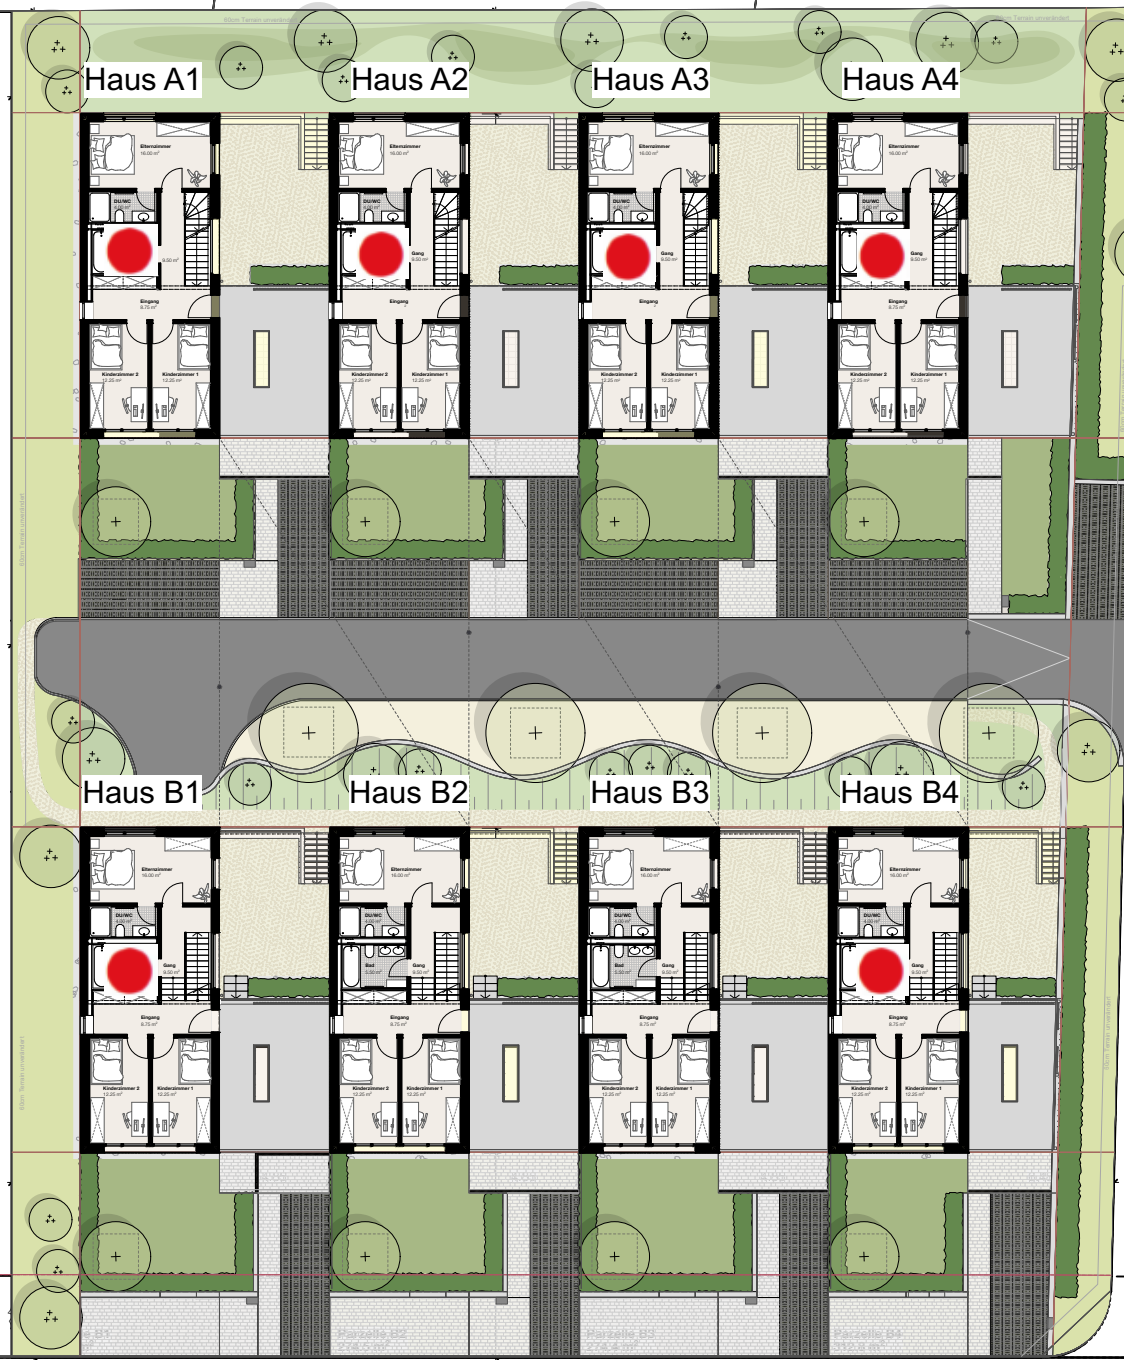

● verkauft

Beyeler + Trüb
Landschaftsarchitektur

Gesamtübersicht | Umgebungsplan

Neubau 8 Einfamilienhäuser
Eichbergweg, Parzelle 782, 4147 Aesch Erst. 14.06.2022 / Rev.

Eichbergweg

0 1 2 3 4 5