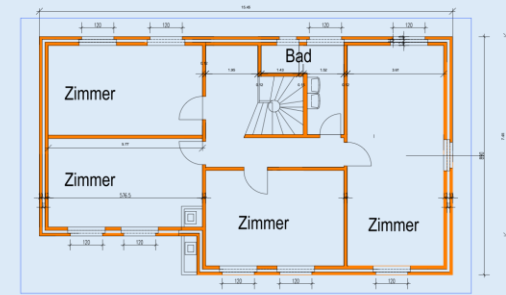

Grundriss Erdgeschoss

Grundriss Dachgeschoss

- Verkauf

**Bauberatungen / Bauplanungen /  
Verkehrswertschätzungen / Verkäufe**

**Stevanin & Partner GmbH**  
**Milackerweg 7, 4655 Stüsslingen**  
**Tel. +41 79 647 75 51**  
**Webseite: [www.stevanin.ch](http://www.stevanin.ch)**  
**Email: [sergio@stevanin.ch](mailto:sergio@stevanin.ch)**