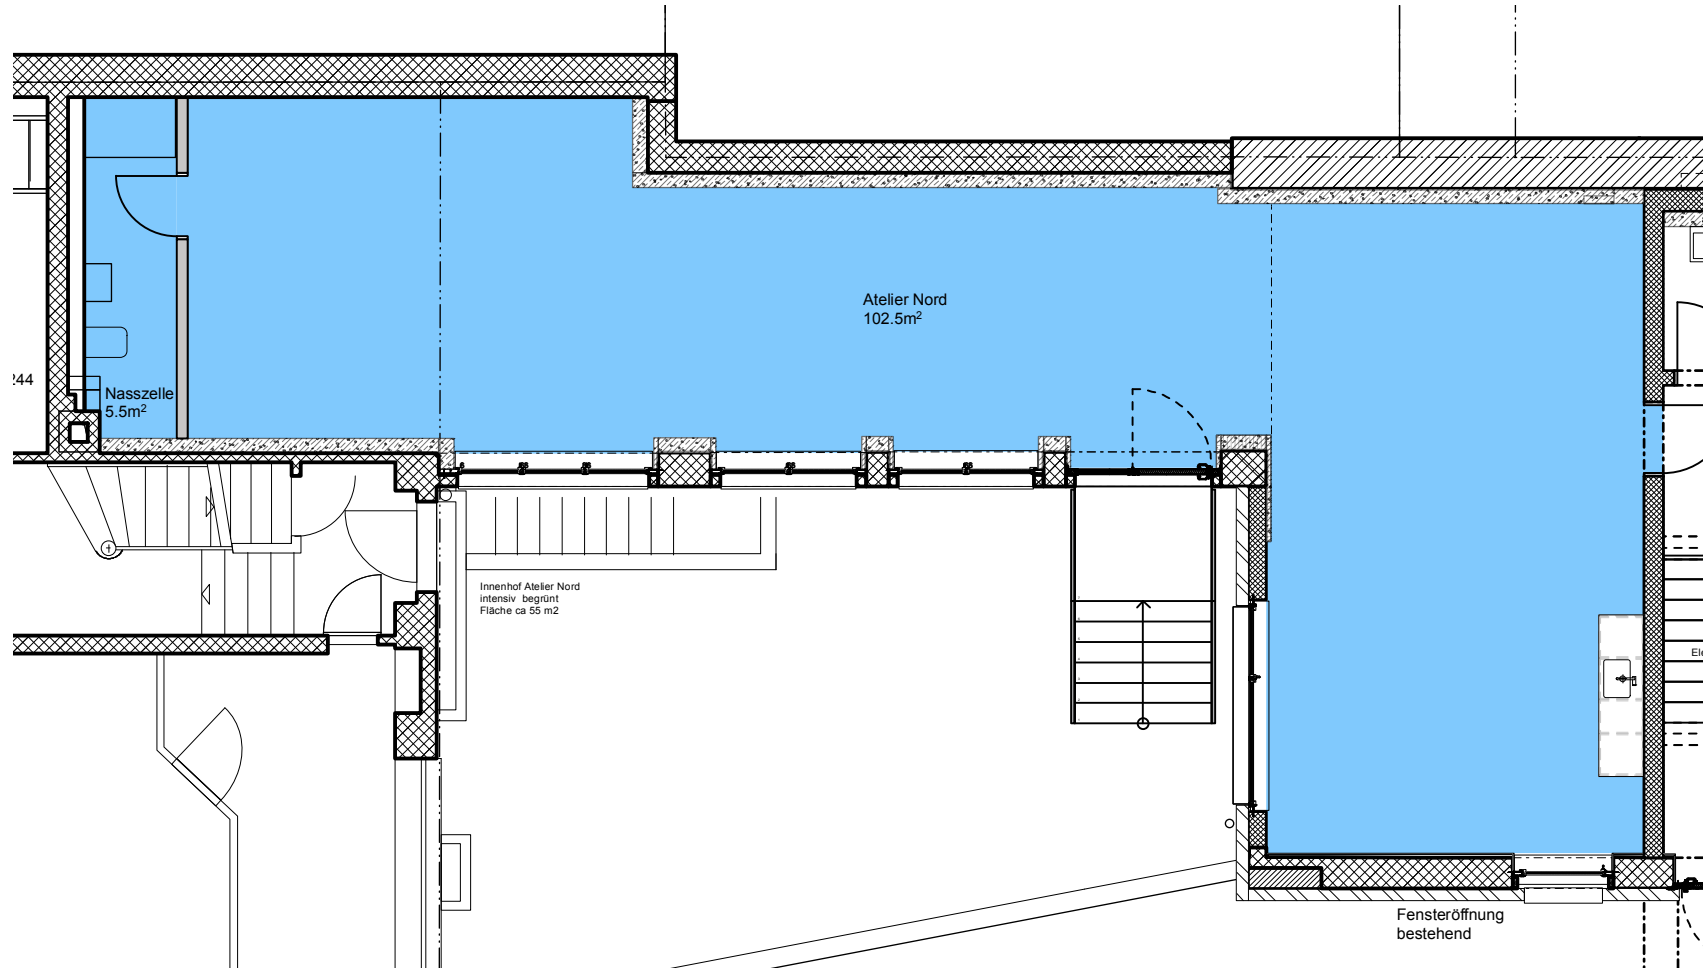

GÜTERSTRASSE 246, BASEL
GRUNDRISS ATELIER NORD, EG

FLÄCHE: 108m²

Massstab 1:100