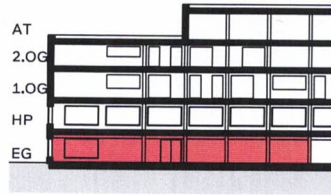

Adresse	Gerbergasse 4, 2502 Biel	Objekt-Nummer	26113.01.6001
Objekt	Verkauf / Gewerbe	Fläche (VMF)	258,1 m <sup>2</sup>
Lage	Erdgeschoss	Keller	- m <sup>2</sup>

Situation

Schnitt

Übersicht

Grundriss

Adresse	Gerbergasse 4, 2502 Biel	Objekt-Nummer	26113.04.6102
Objekt	Verkauf / Gewerbe	Fläche (VMF)	259,6 m <sup>2</sup>
Lage	Hochparterre	Keller	- m <sup>2</sup>

Situation

Schnitt

Übersicht

Grundriss