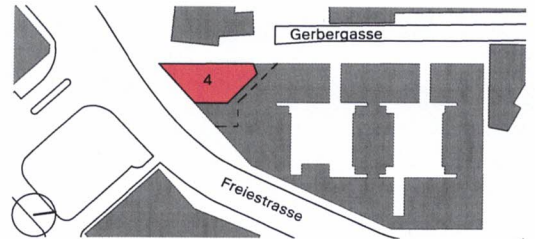

Adresse	Gerbergasse 4, 2502 Biel	Objekt-Nummer	26113.01.6001
Objekt	Verkauf / Gewerbe	Fläche (VMF)	258,1 m <sup>2</sup>
Lage	Erdgeschoss	Keller	- m <sup>2</sup>

Situation

Schnitt

Übersicht

Grundriss

Adresse	Gerbergasse 4, 2502 Biel	Objekt-Nummer	26113.04.6102
Objekt	Verkauf / Gewerbe	Fläche (VMF)	259,6 m <sup>2</sup>
Lage	Hochparterre	Keller	- m <sup>2</sup>

Situation

Schnitt

Übersicht

Grundriss