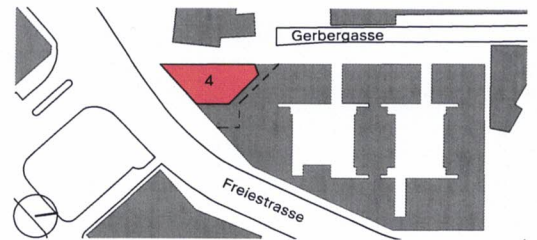

Adresse	Gerbergasse 4, 2502 Biel	Objekt-Nummer	26113.01.6001
Objekt	Verkauf / Gewerbe	Fläche (VMF)	258,1 m <sup>2</sup>
Lage	Erdgeschoss	Keller	- m <sup>2</sup>

Situation

Schnitt

Übersicht

Grundriss

Adresse	Gerbergasse 4, 2502 Biel	Objekt-Nummer	26113.04.6102
Objekt	Verkauf / Gewerbe	Fläche (VMF)	259,6 m <sup>2</sup>
Lage	Hochparterre	Keller	- m <sup>2</sup>

Situation

Schnitt

Übersicht

Grundriss