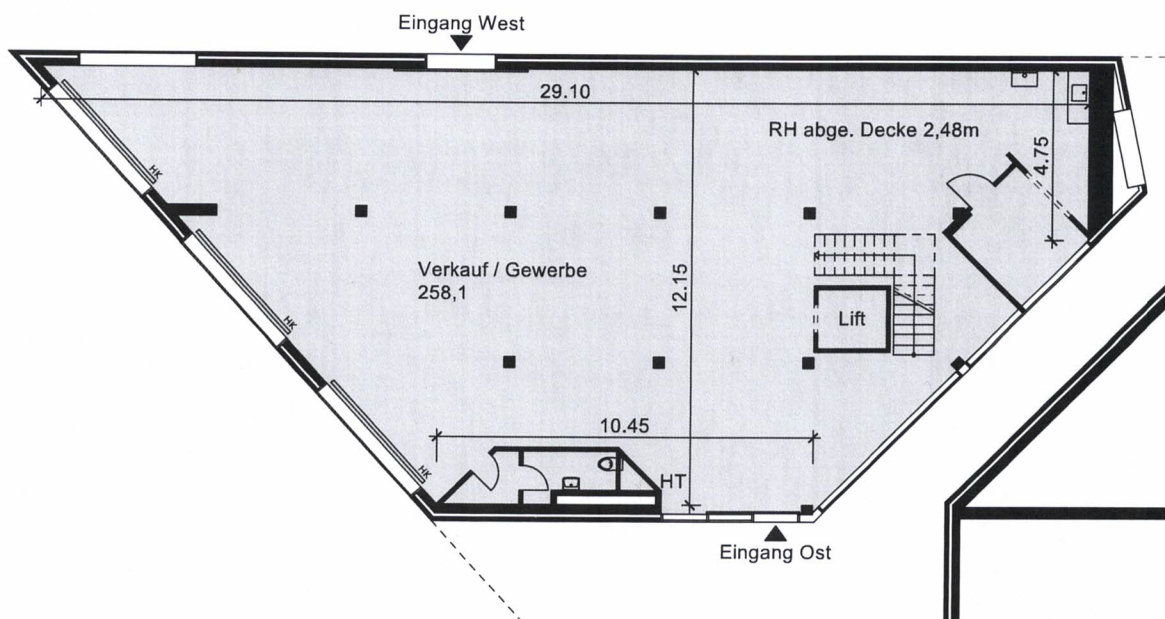

Adresse	Gerbergasse 4, 2502 Biel	Objekt-Nummer	26113.01.6001
Objekt	Verkauf / Gewerbe	Fläche (VMF)	258,1 m <sup>2</sup>
Lage	Erdgeschoss	Keller	- m <sup>2</sup>

Situation

Schnitt

Übersicht

Grundriss

Adresse	Gerbergasse 4, 2502 Biel	Objekt-Nummer	26113.04.6102
Objekt	Verkauf / Gewerbe	Fläche (VMF)	259,6 m <sup>2</sup>
Lage	Hochparterre	Keller	- m <sup>2</sup>

Situation

Schnitt

Übersicht

Grundriss