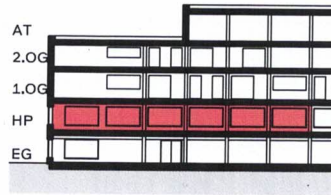

Adresse	Gerbergasse 4, 2502 Biel	Objekt-Nummer	26113.01.6001
Objekt	Verkauf / Gewerbe	Fläche (VMF)	258,1 m <sup>2</sup>
Lage	Erdgeschoss	Keller	- m <sup>2</sup>

Situation

Schnitt

Übersicht

Grundriss

Adresse	Gerbergasse 4, 2502 Biel	Objekt-Nummer	26113.04.6102
Objekt	Verkauf / Gewerbe	Fläche (VMF)	259,6 m <sup>2</sup>
Lage	Hochparterre	Keller	- m <sup>2</sup>

Situation

Schnitt

Übersicht

Grundriss