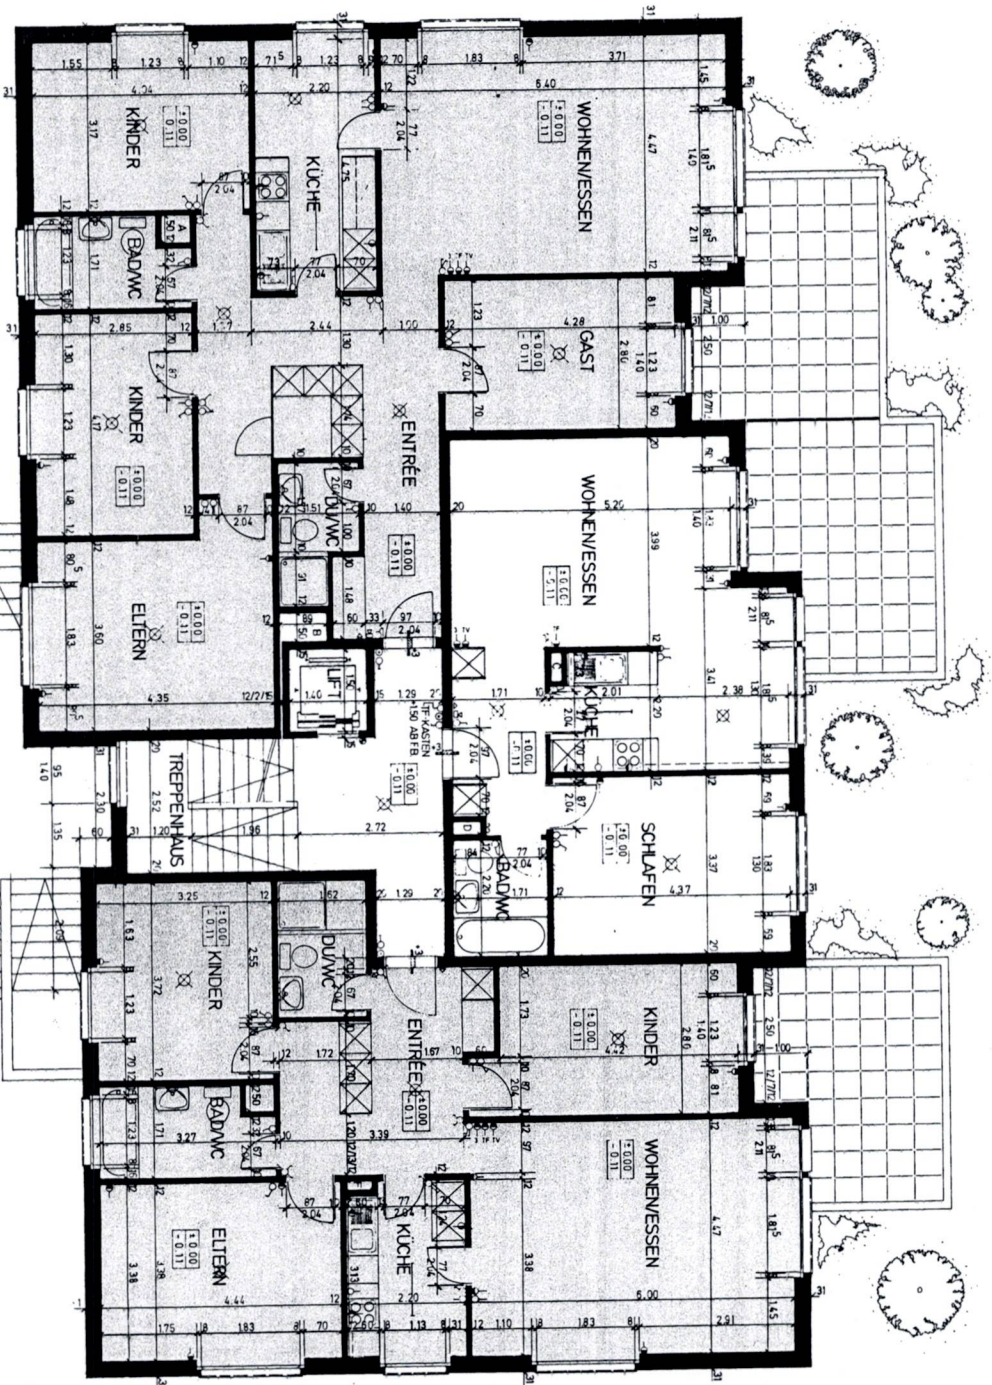

5 1/2 ZIMMER-WOHNUNG

2 1/2 ZIMMER-WOHNUNG

4 1/2 ZIMMER-WOHNUNG

- LEGENDE**
- WOHNESSSEN**
 B : TEPPICH
 W : ARMERB
 D : SPRITZPUTZ
- ELIERN**
 B : TEPPICH
 W : ARMERB
 D : SPRITZPUTZ
- KINDER**
 B : TEPPICH
 W : ARMERB
 D : SPRITZPUTZ
- GAST**
 B : TEPPICH
 W : ARMERB
 D : SPRITZPUTZ
- ENTREE**
 B : KORKPLATT
 W : ARMERB
 D : SPRITZPUTZ
- KUCHE**
 B : KORKPLATT
 W : ARMERB
 D : SPRITZPUTZ
- BAD/WC**
 B : KORKPLATT
 W : ARMERB
 D : SPRITZPUTZ
- TREPPEHAUS**
 B : KORKPLATT
 W : ARMERB
 D : SPRITZPUTZ

- ☒ DECKENLAMPE
- ☒ WANDLAMPE
- ☒ TÜRÜBERZÜNDUNG
- ☒ AUSSCHALTER
- ☒ SERIENSCHALTER
- ☒ WECHELSCHALTER
- ☒ PÖLVERKORB
- ☒ ÜBERHINDERSCHALTER
- ☒ ÜFTERSCHWING
- ☒ STICKROCKE 20cm AB BODEN
- ☒ ÜBERSCHÜTTROCKE
- ☒ ARMATUREN
- ☒ SCHWENKROCKE
- ☒ SONNENSTÜCKE
- ☒ TÜRSTOPP
- ☒ FENSTERHÄNDLICHEN

GRUNDRISS ERDGESCHOSS MST. 1 : 100