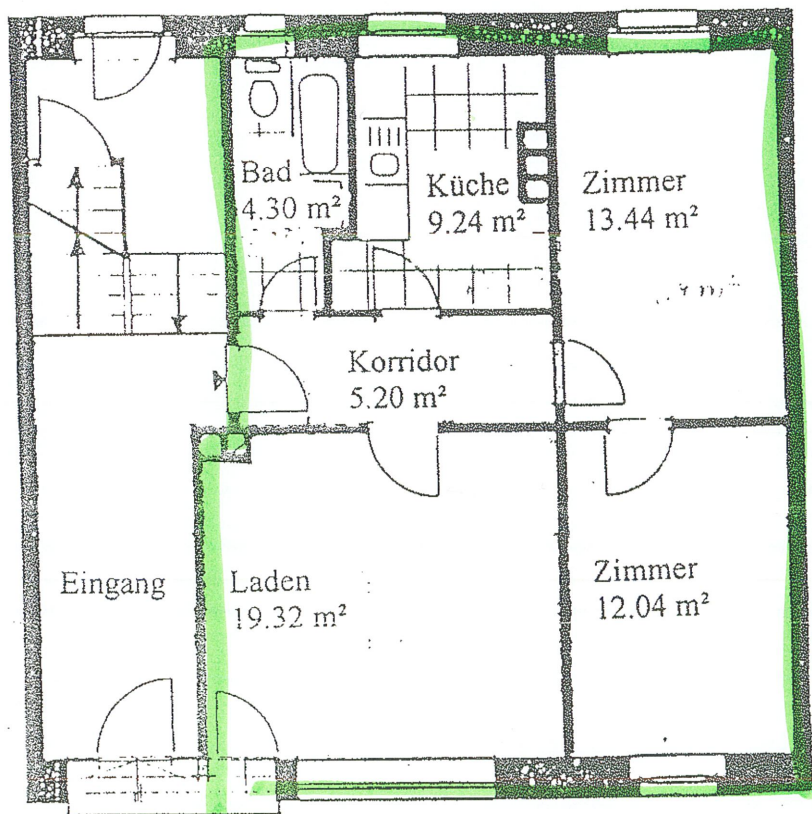

Grundriss Rotwandstrasse 68

Laden

63,5m²

Büro

10.8

Erdgeschoss M 1:100

Grundriss Rotwandstrasse 68

1. - 3. Obergeschoss M 1:100