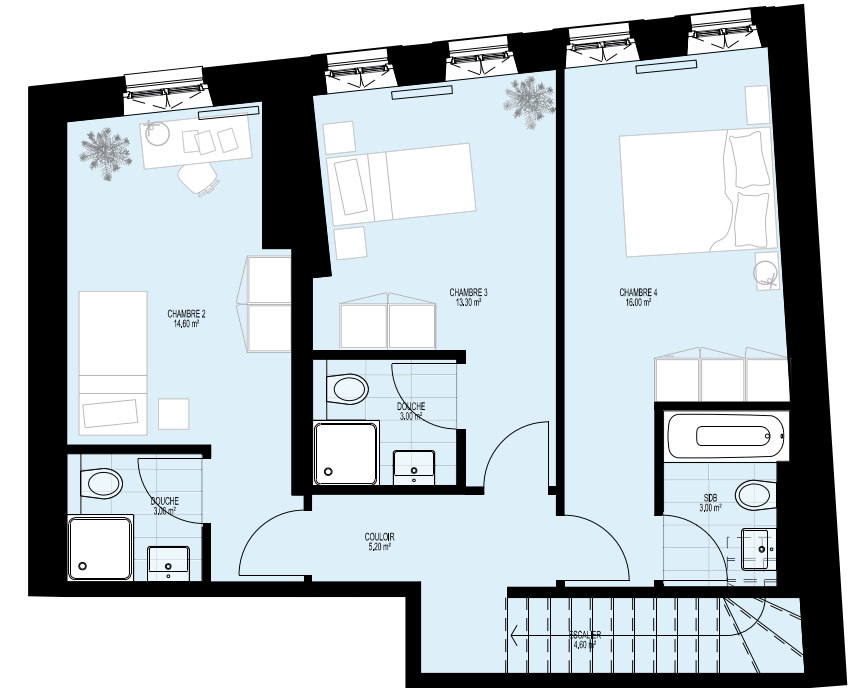

Etuves 16-18

Plan du Rez-de-chaussée
Rue des Etuves, 16-18
1201 Genève

Appartement
App 00.02

Nbr de pièces
6

Surface nette
90.5 m²

Terrasse
41 m²

MOBIMO

RDC

1er Etage