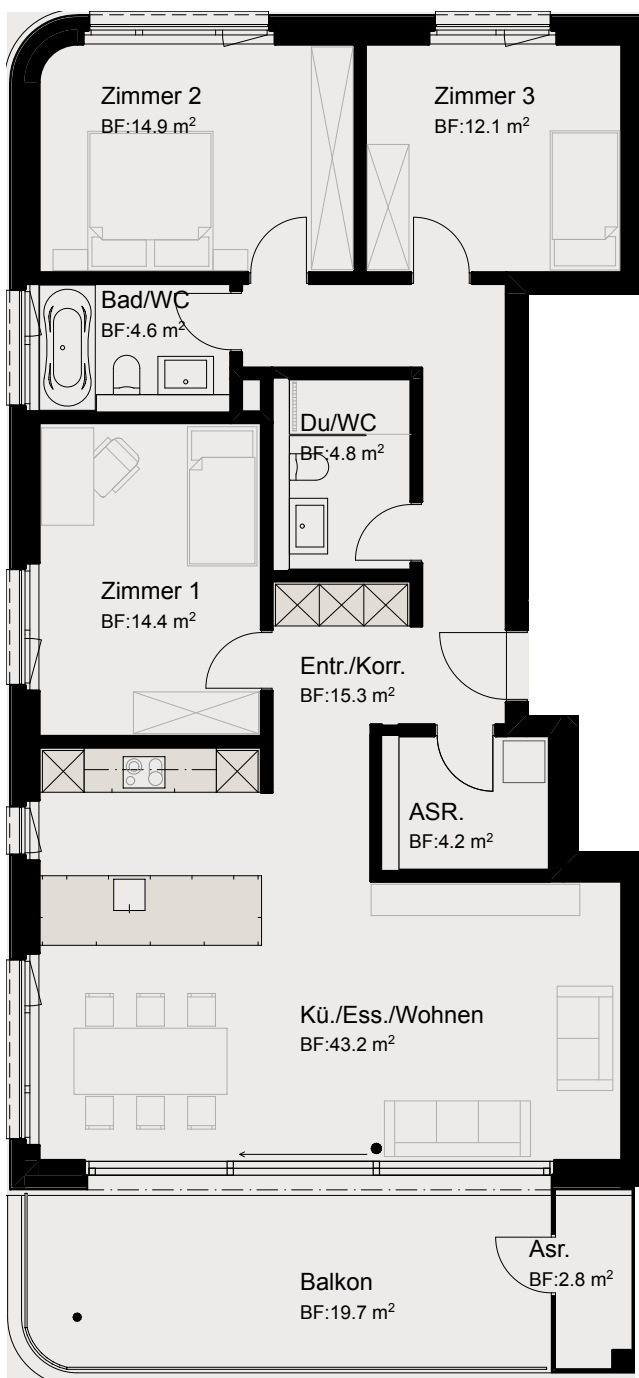

HAUS B

Wohnung B 3.1

3. OG

4½-ZIMMER

Wohnfläche

114.00 m²

Balkon

20.00 m²