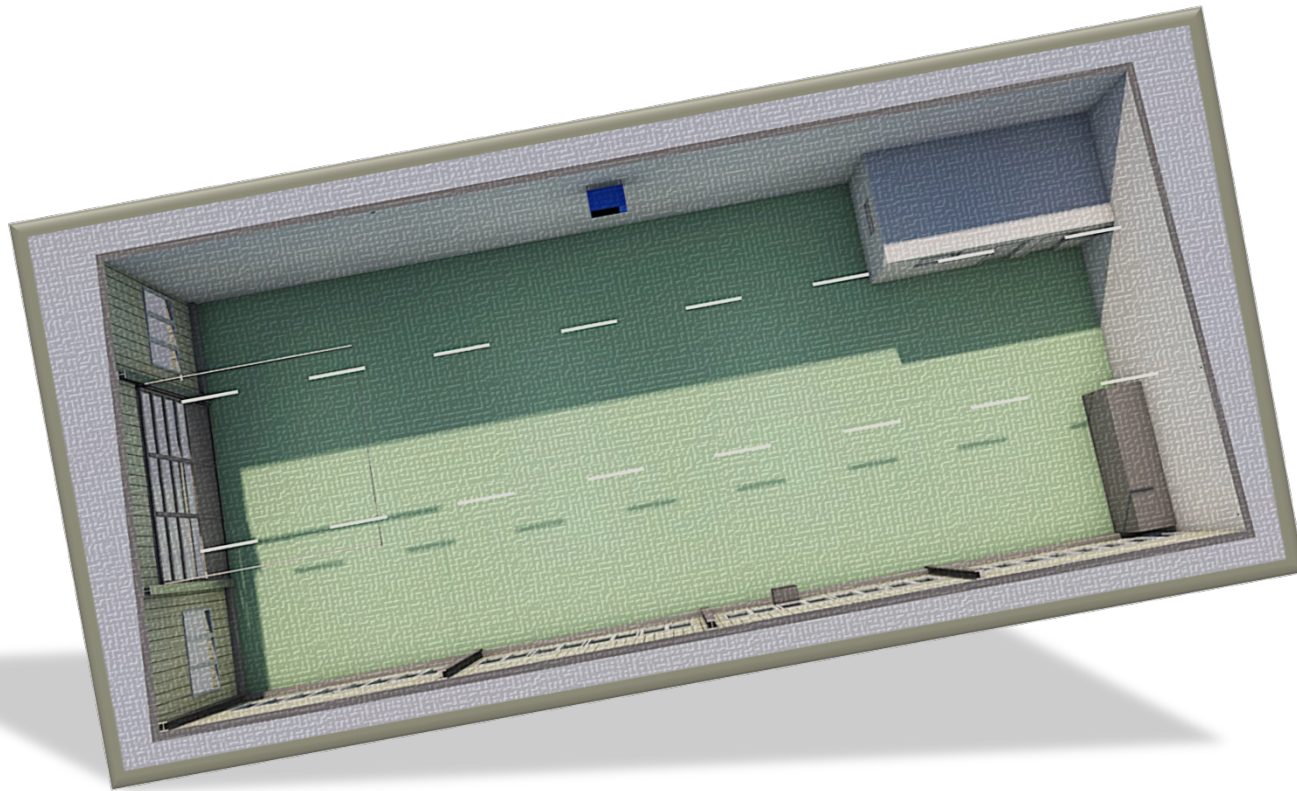

# Local à louer

PJ's Design

17.11.2023

Date: 17.11.2023

Surface total: 202.28 m2  
H.S.P. : 518 cm

ECH: 1:100  
Format: A3

LEGENDE

	Interrupteur lumière		Néon
	Prise électrique		Poteau
	Tableau électrique avec prise électrique		Equerre
	Descente d'air		Poutre dine