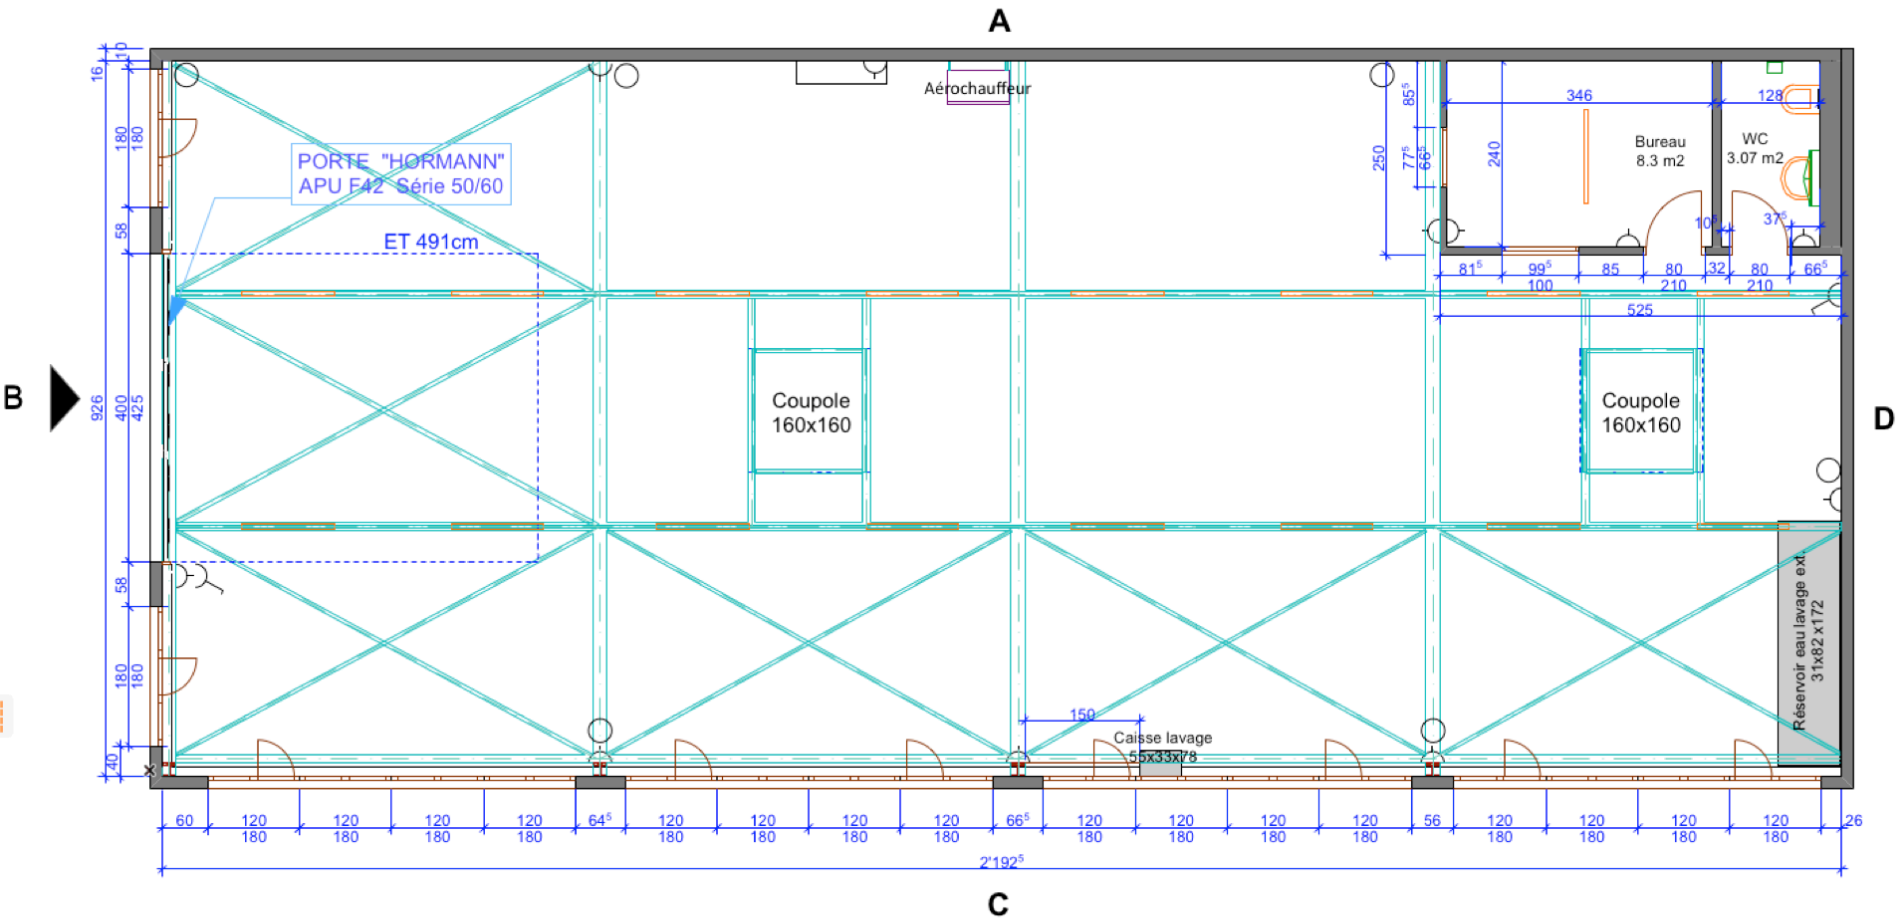

# Local à louer

PJ's Design

17.11.2023

Date: 17.11.2023

Surface total: 202.28 m2  
H.S.P. : 518 cm

ECH: 1:100  
Format: A3

LEGENDE

	Interrupteur lumière		Néon
	Prise électrique		Poteau
	Tableau électrique avec prise électrique		Equerre
	Descente d'air		Poutre dine