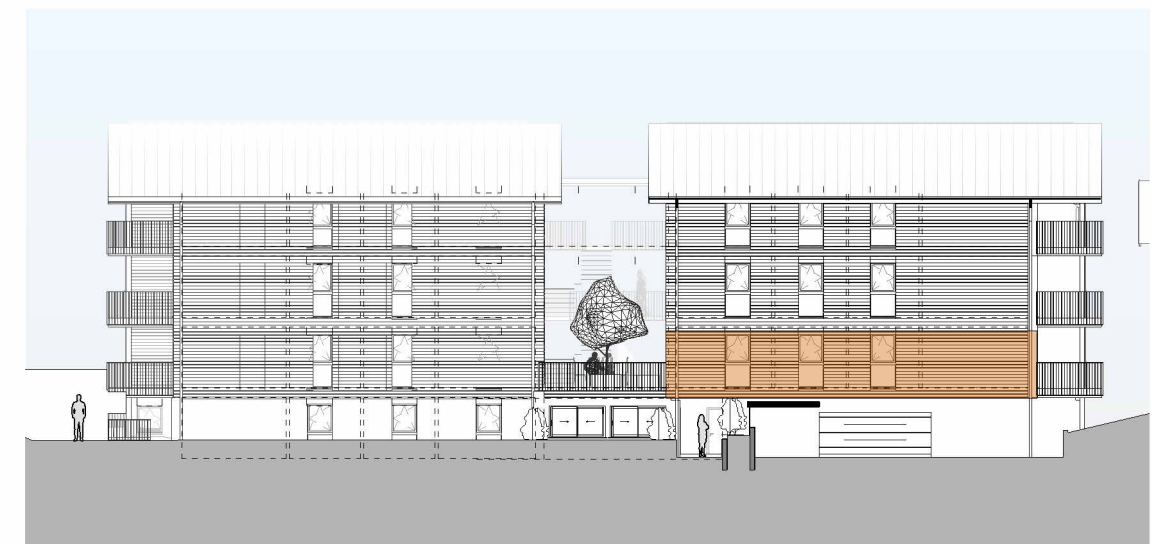

APPARTEMENT

CAVE SOUS-SOL

PLAN DE SITUATION

FACADE SUD-OUEST

FACADE NORD

Comme indiqué
01.06.2023
Surf. brute : 102 m²

PBP-Immo Sàrl
VP
Construction de deux immeubles de 18 appartements

Immeuble - 001 - 4.5 pcs