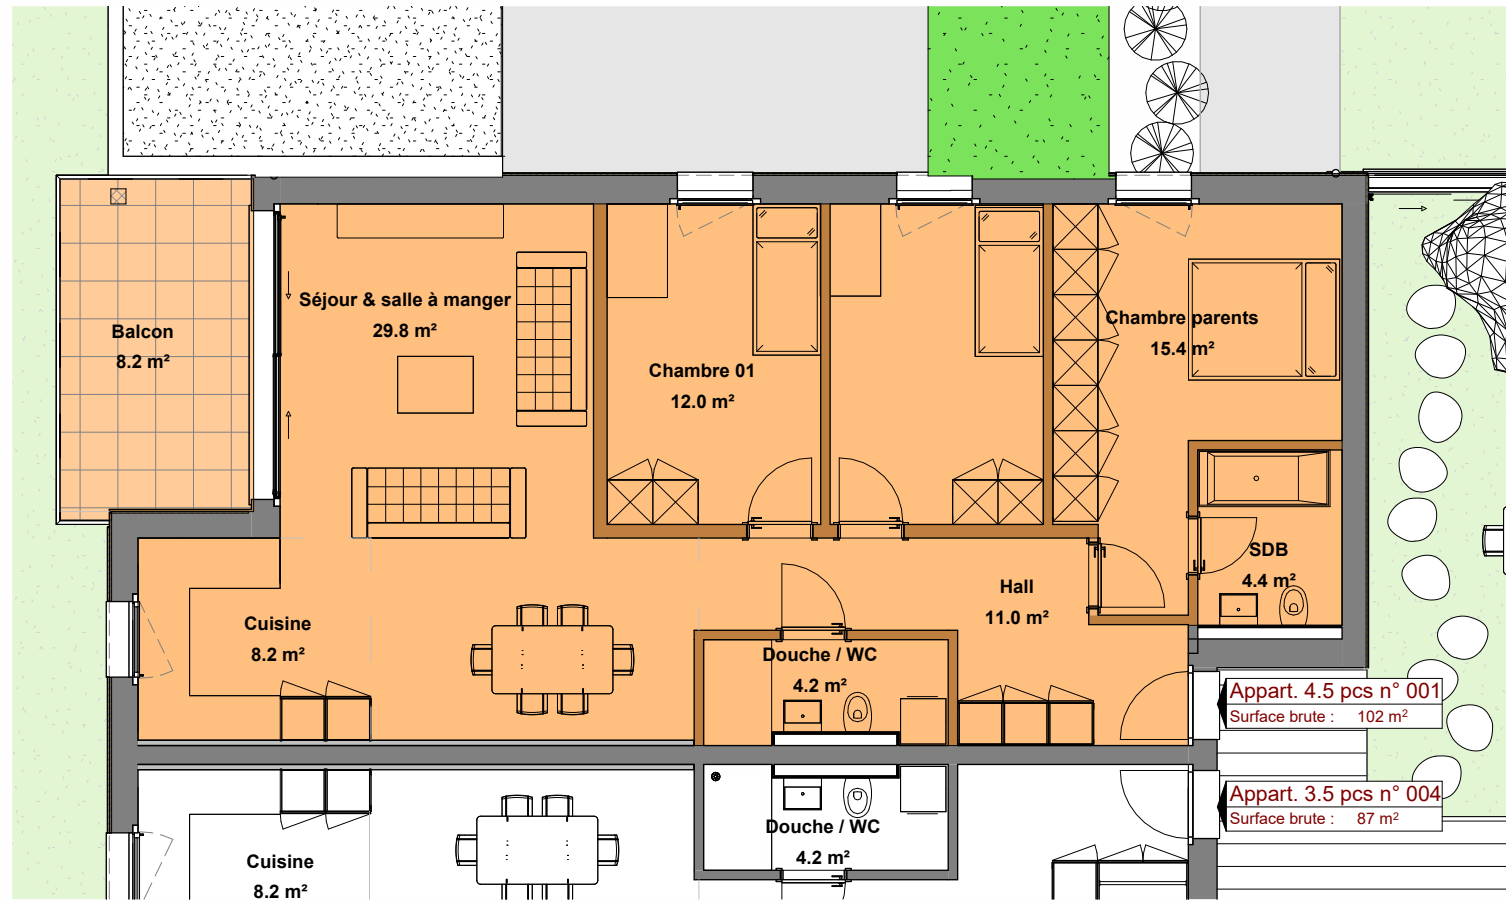

APPARTEMENT

CAVE SOUS-SOL

PLAN DE SITUATION

FACADE SUD-OUEST

FACADE NORD

Comme indiqué
01.06.2023
Surf. brute : 102 m²

PBP-Immo Sàrl
VP
Construction de deux immeubles de 18 appartements

Immeuble - 001 - 4.5 pcs