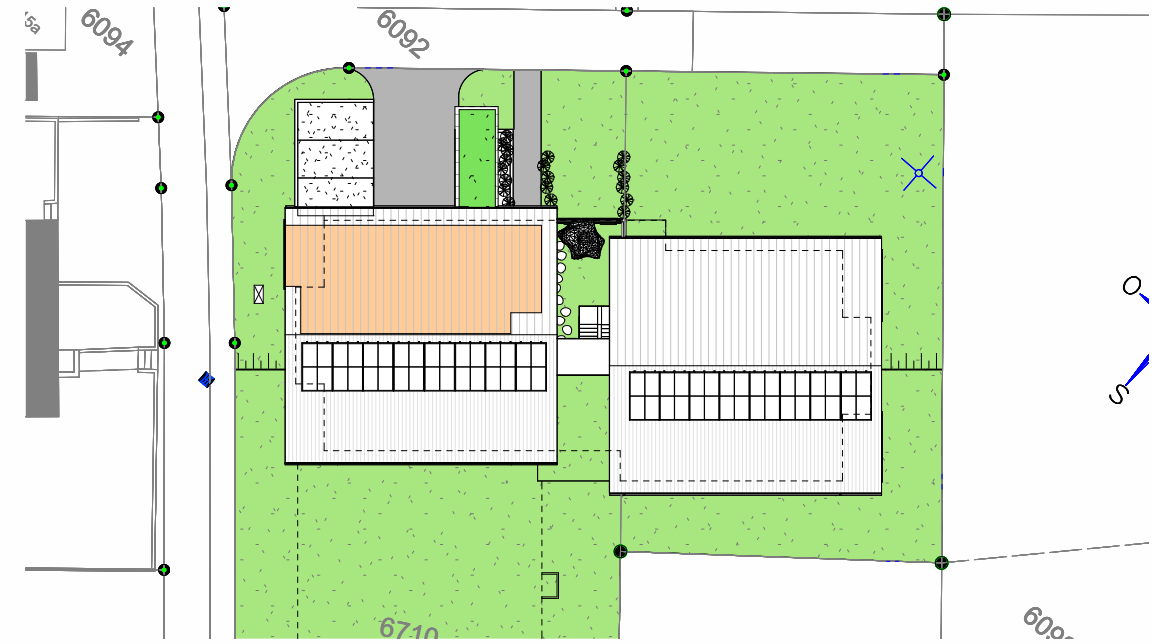

APPARTEMENT

CAVE SOUS-SOL

PLAN DE SITUATION

FACADE SUD-OUEST

FACADE NORD

Comme indiqué
01.06.2023
Surf. brute : 102 m²

PBP-Immo Sàrl
VP
Construction de deux immeubles de 18 appartements

Immeuble - 001 - 4.5 pcs