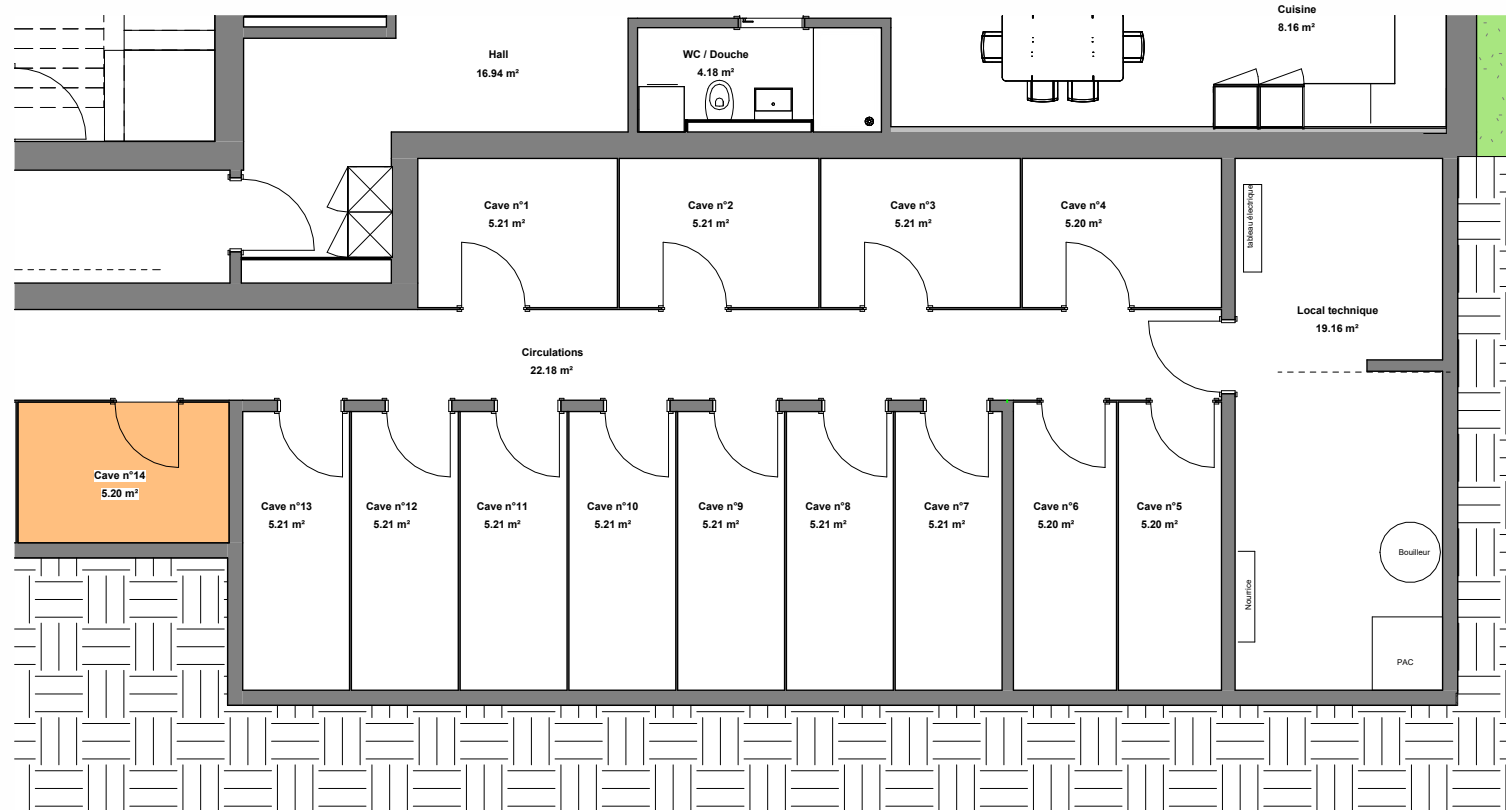

APPARTEMENT

CAVE SOUS-SOL

PLAN DE SITUATION

FACADE SUD-OUEST

FACADE NORD

Comme indiqué
01.06.2023
Surf. brute : 102 m²

PBP-Immo Sàrl
VP
Construction de deux immeubles de 18 appartements

Immeuble - 001 - 4.5 pcs