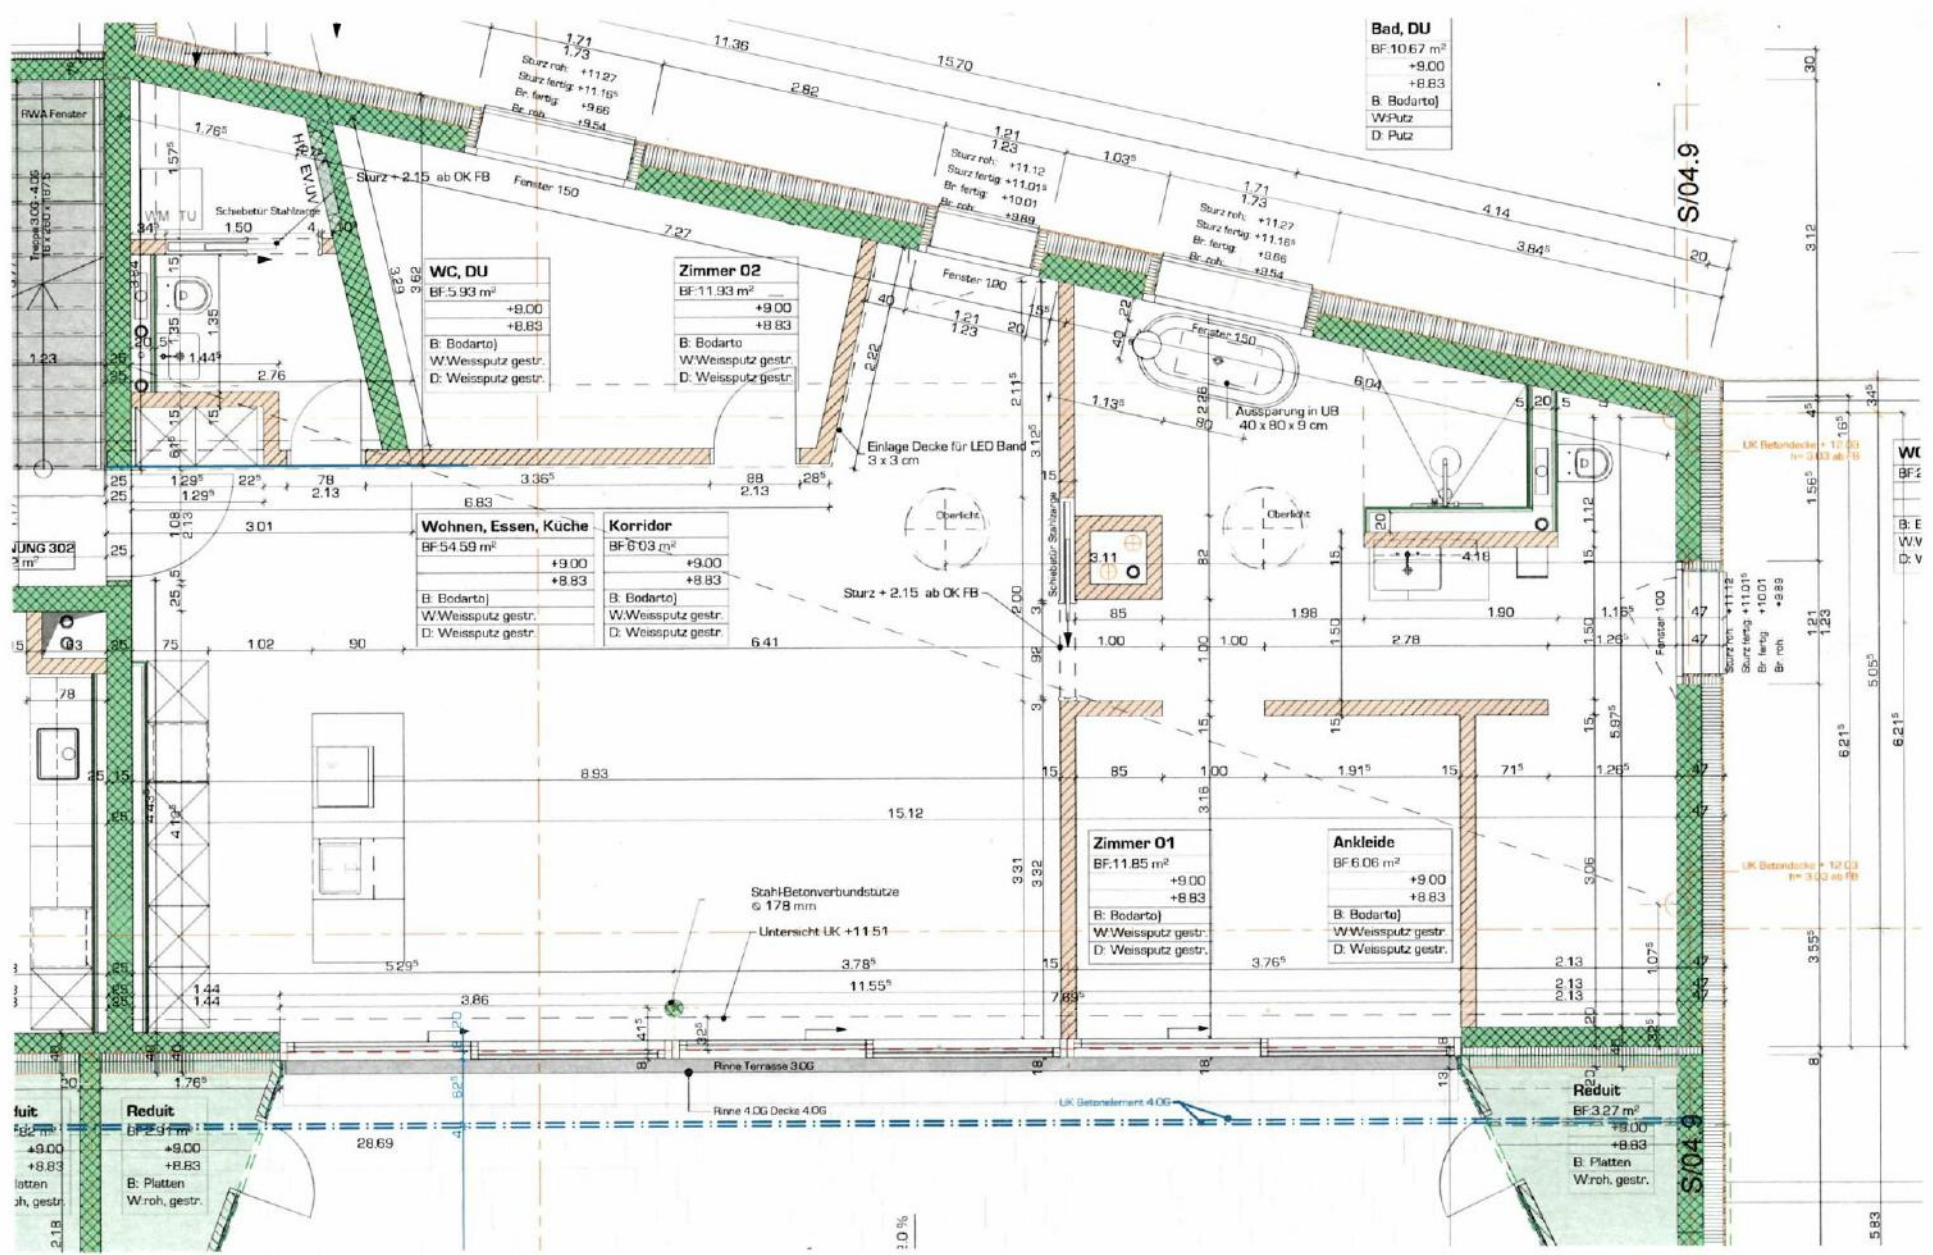

Bad, DU
BF: 10.67 m²
+9.00
+8.83
B: Bodarto)
W: Putz
D: Putz

WC, DU
BF: 5.93 m²
+9.00
+8.83
B: Bodarto)
W: Weissputz gestr.
D: Weissputz gestr.

Zimmer 02
BF: 11.93 m²
+9.00
+8.83
B: Bodarto)
W: Weissputz gestr.
D: Weissputz gestr.

Wohnen, Essen, Küche
BF: 54.59 m²
+9.00
+8.83
B: Bodarto)
W: Weissputz gestr.
D: Weissputz gestr.

Korridor
BF: 6.03 m²
+9.00
+8.83
B: Bodarto)
W: Weissputz gestr.
D: Weissputz gestr.

Zimmer 01
BF: 11.85 m²
+9.00
+8.83
B: Bodarto)
W: Weissputz gestr.
D: Weissputz gestr.

Ankleide
BF: 6.06 m²
+9.00
+8.83
B: Bodarto)
W: Weissputz gestr.
D: Weissputz gestr.

Reduit
BF: 3.27 m²
+9.00
+8.83
B: Platten
W: roh, gestr.

1:30

S/04.9

S/04.9

WC
BF: 5.93
+9.00
+8.83
B: E
W: V
D: V

WC
BF: 5.93
+9.00
+8.83
B: E
W: V
D: V