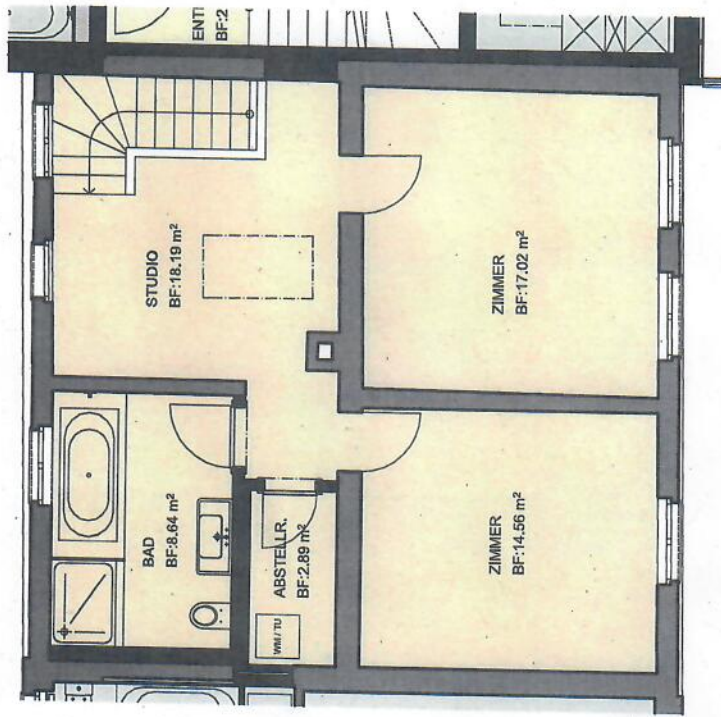

**OBERDORF 5, GRUNDRISSSE MST. 1:100**

ERDGESCHOSS

OBERGESCHOSS

4 1/2 Zimmer Maisonette Whg. / HNF: 120 m²