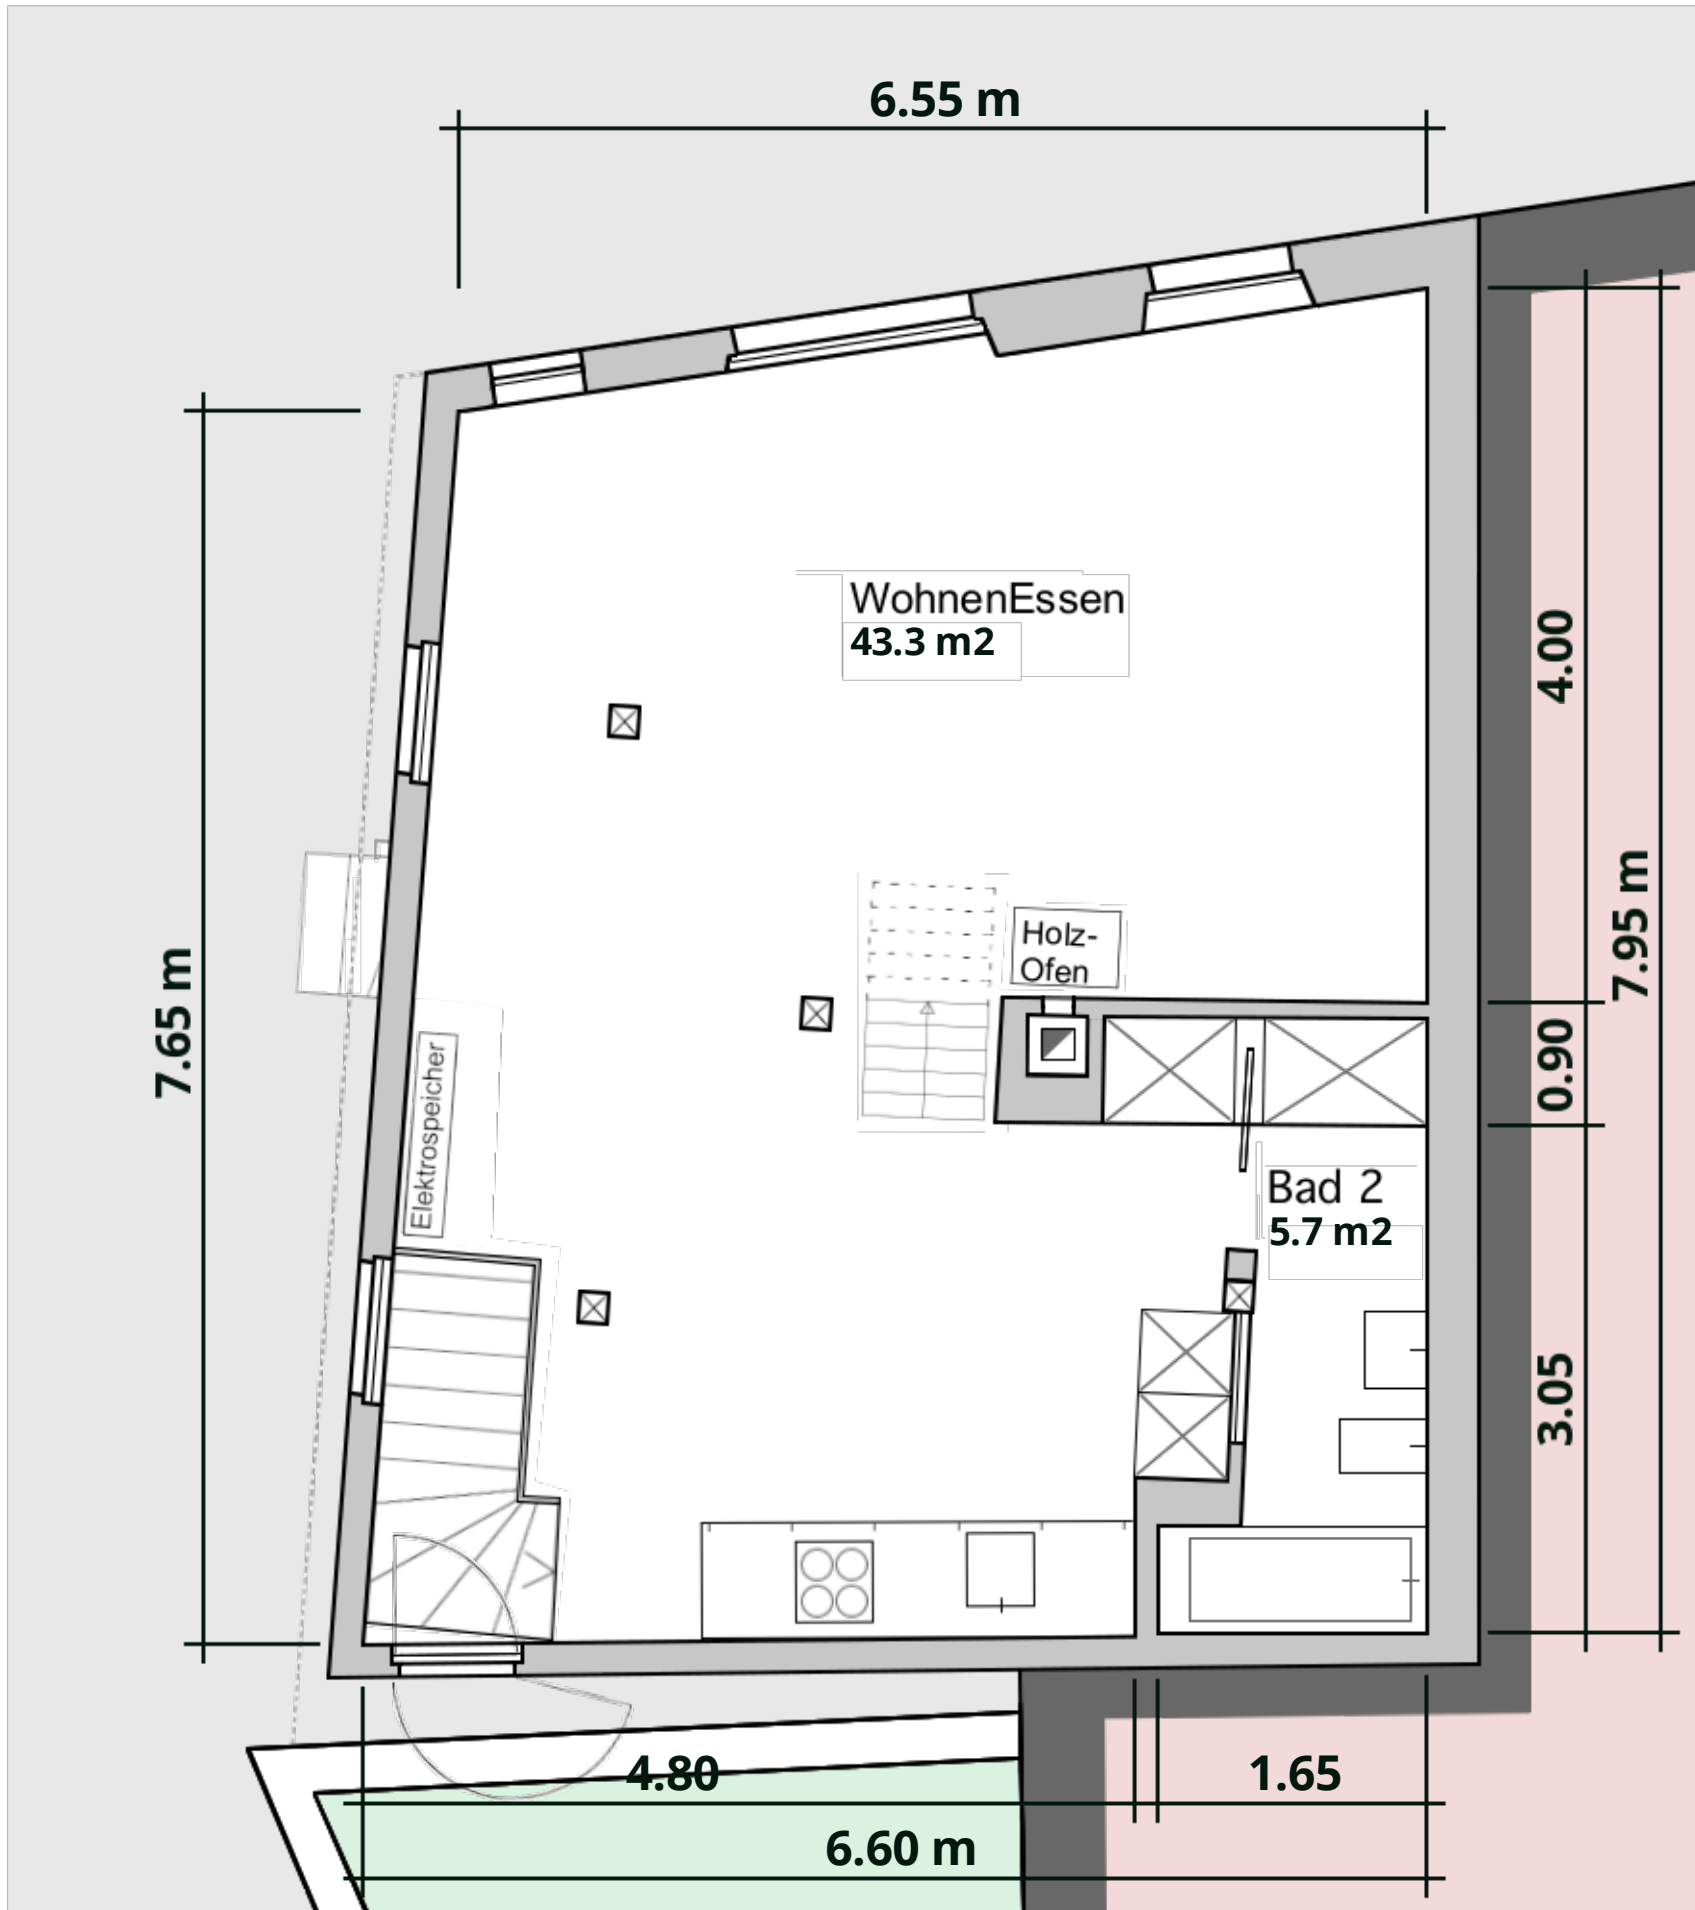

Sockelgeschoss

Nutzfläche: ca. 24.6 m²

Erdgeschoss

Wohnfläche: ca. 33.1 m²

Obergeschoss

Wohnfläche: ca. 49 m²

Dachgeschoss

Wohnfläche: ca. 36.4 m²

Schnitt

Wohnfläche Total: ca. 118.5 m²