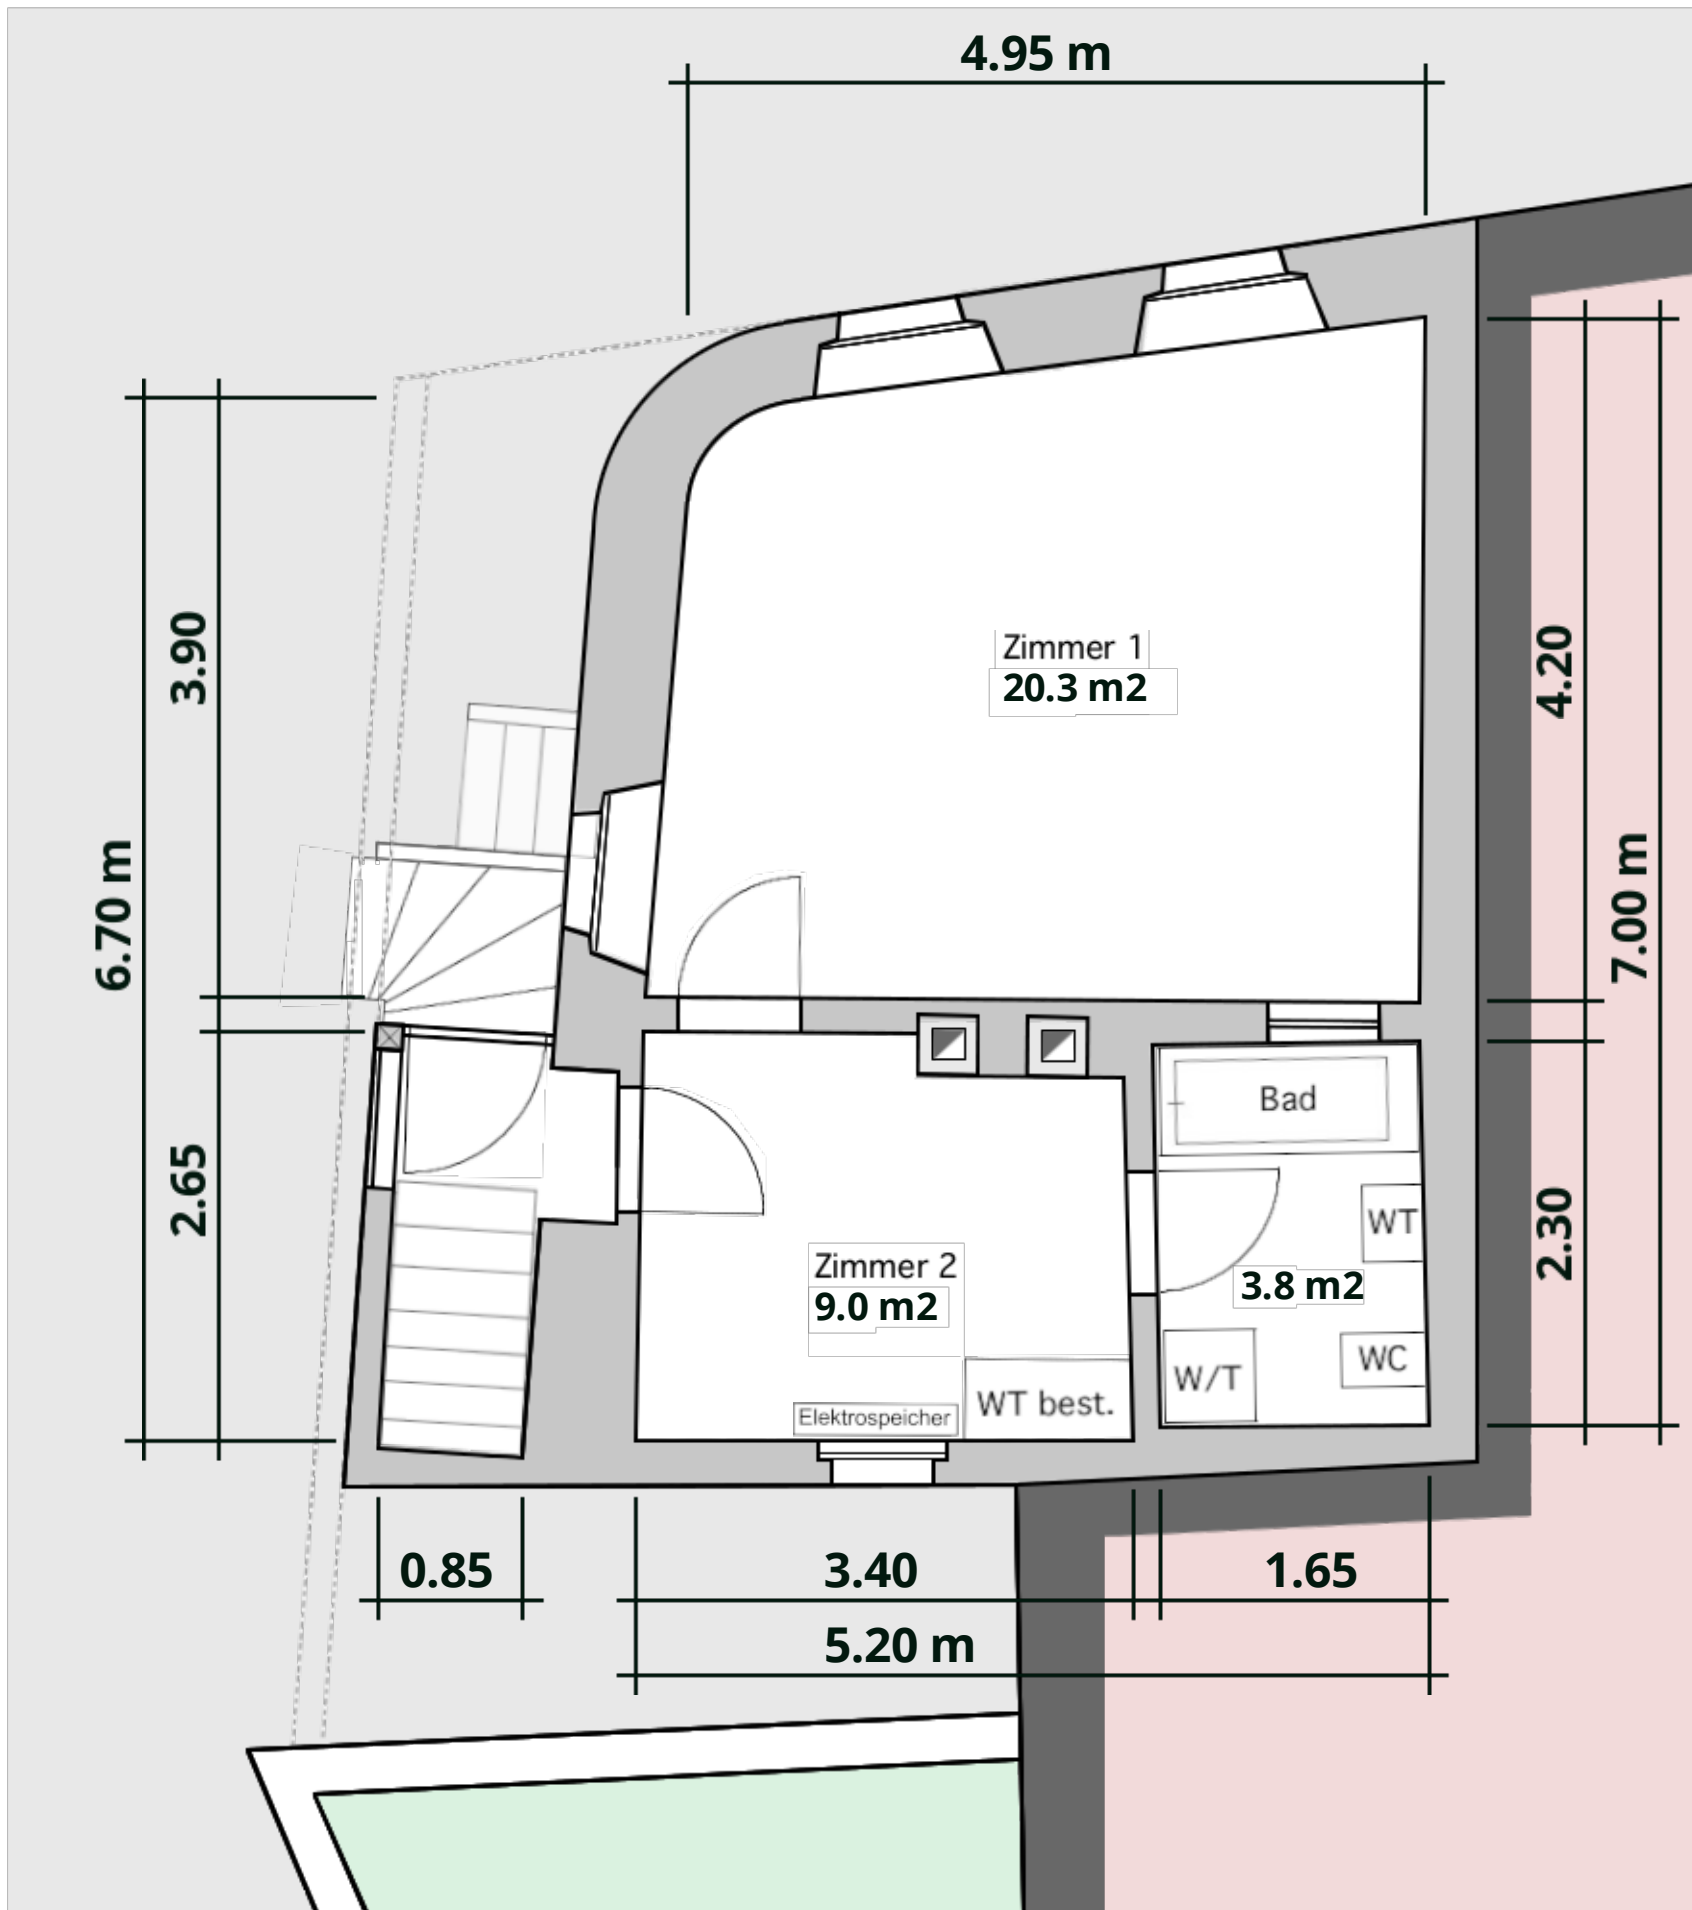

Sockelgeschoss

Nutzfläche: ca. 24.6 m²

Erdgeschoss

Wohnfläche: ca. 33.1 m²

Obergeschoss

Wohnfläche: ca. 49 m²

Dachgeschoss

Wohnfläche: ca. 36.4 m²

Schnitt

Wohnfläche Total: ca. 118.5 m²