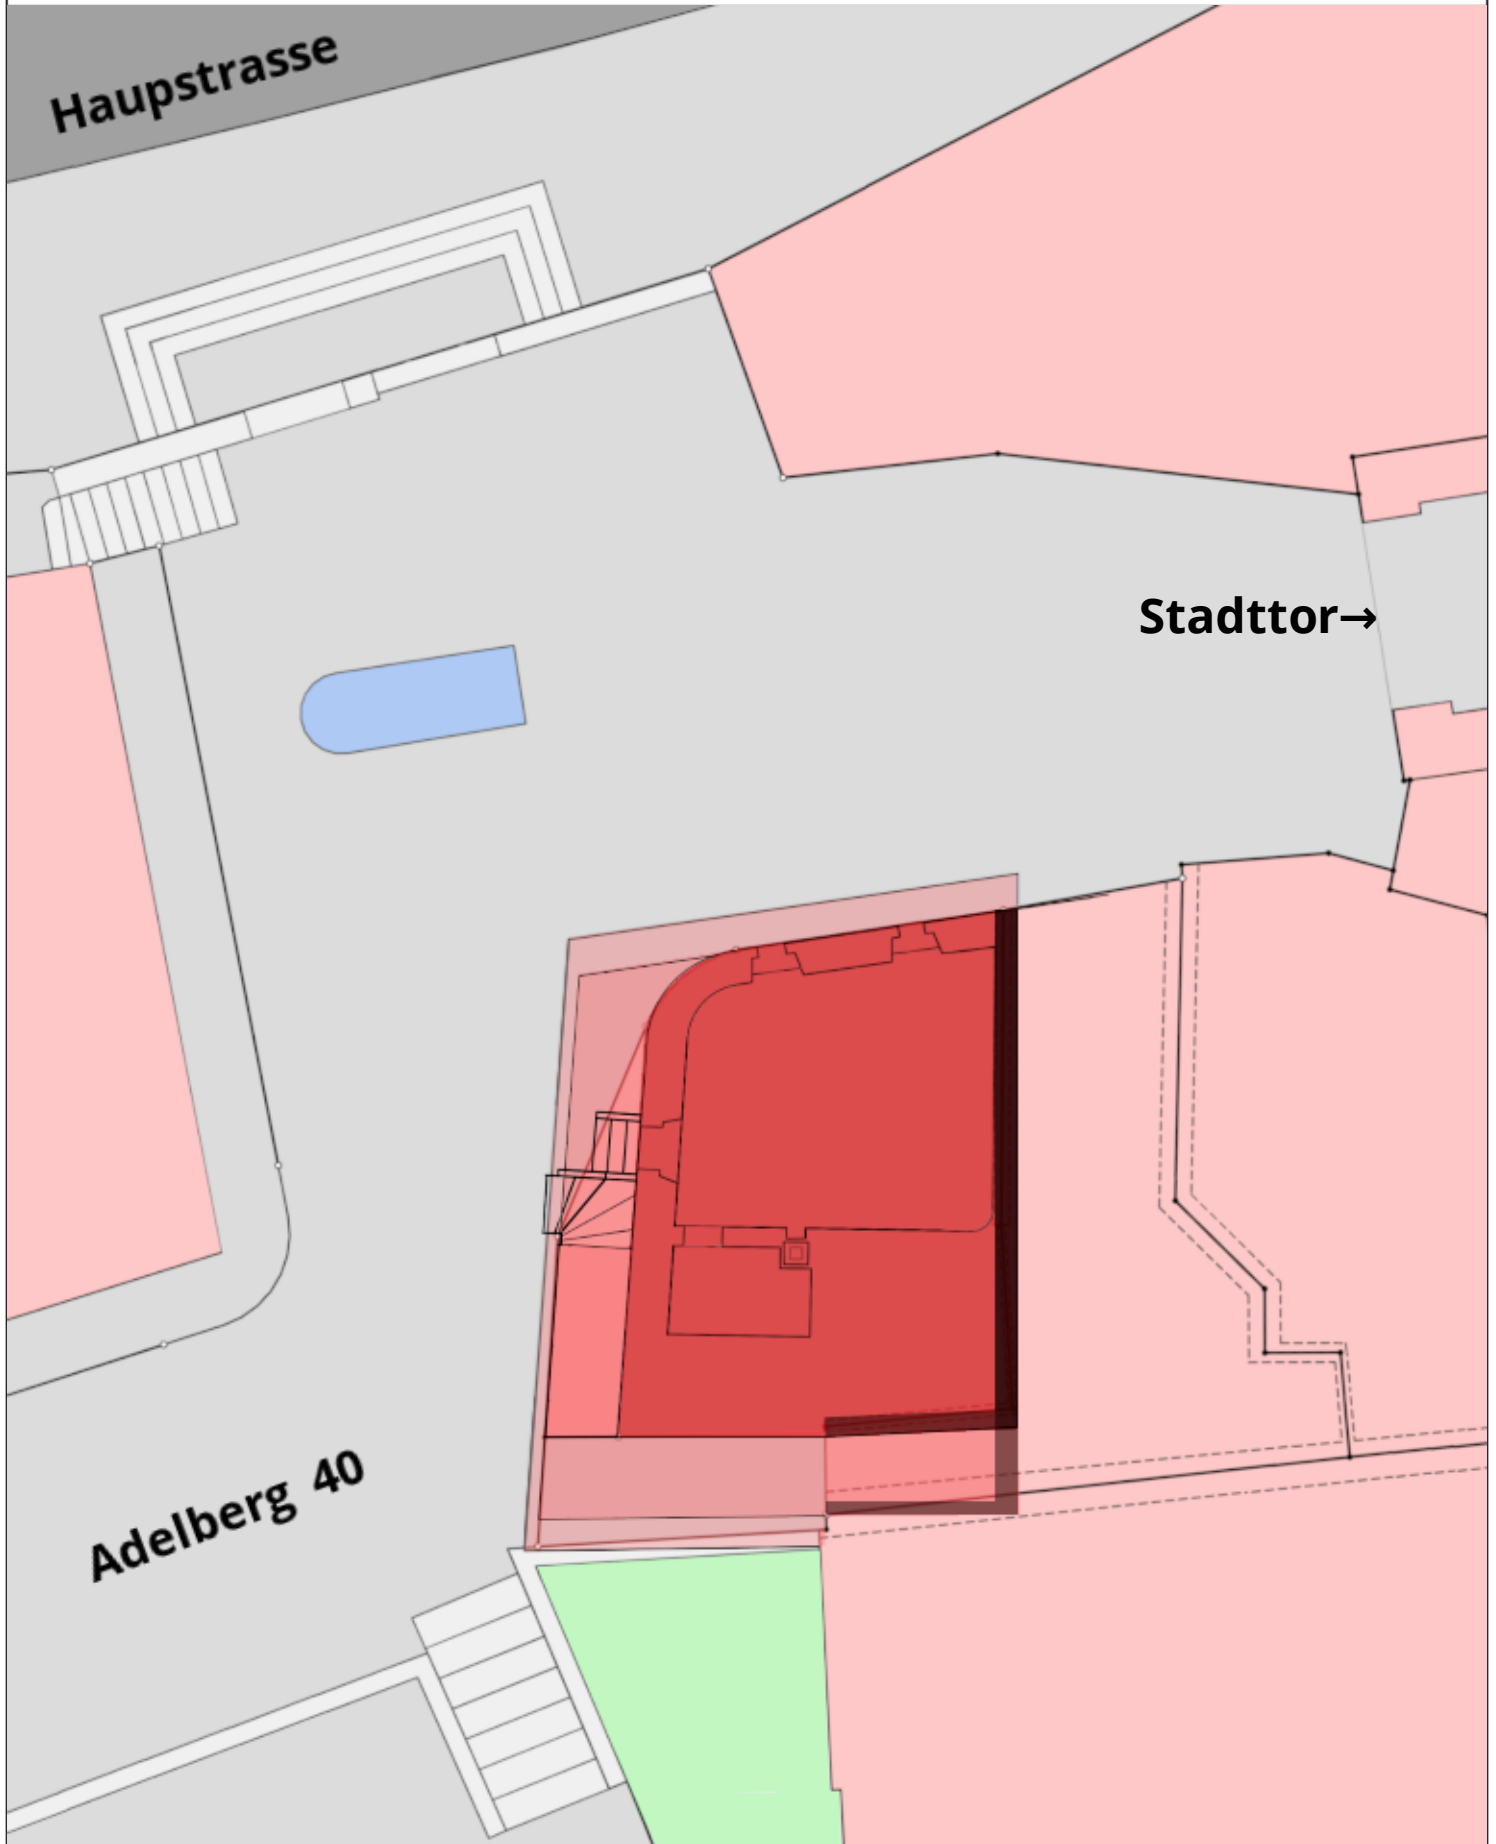

Auszug aus dem Geoinformationssystem Basel-Landschaft
© Kantonale Verwaltung Basel-Landschaft
Swiss Map Raster, SWISSIMAGE, Geol.Atlas, histor.Karten: Quelle swisstopo

**BASEL
LANDSCHAFT**

VOLKSWIRTSCHAFTS- UND GESUNDHEITSDIREKTION
AMT FÜR GEOINFORMATION

Sockelgeschoss

Nutzfläche: ca. 24.6 m²

Erdgeschoss

Wohnfläche: ca. 33.1 m²

Obergeschoss

Wohnfläche: ca. 49 m²

Dachgeschoss

Wohnfläche: ca. 36.4 m²

Schnitt

Wohnfläche Total: ca. 118.5 m²