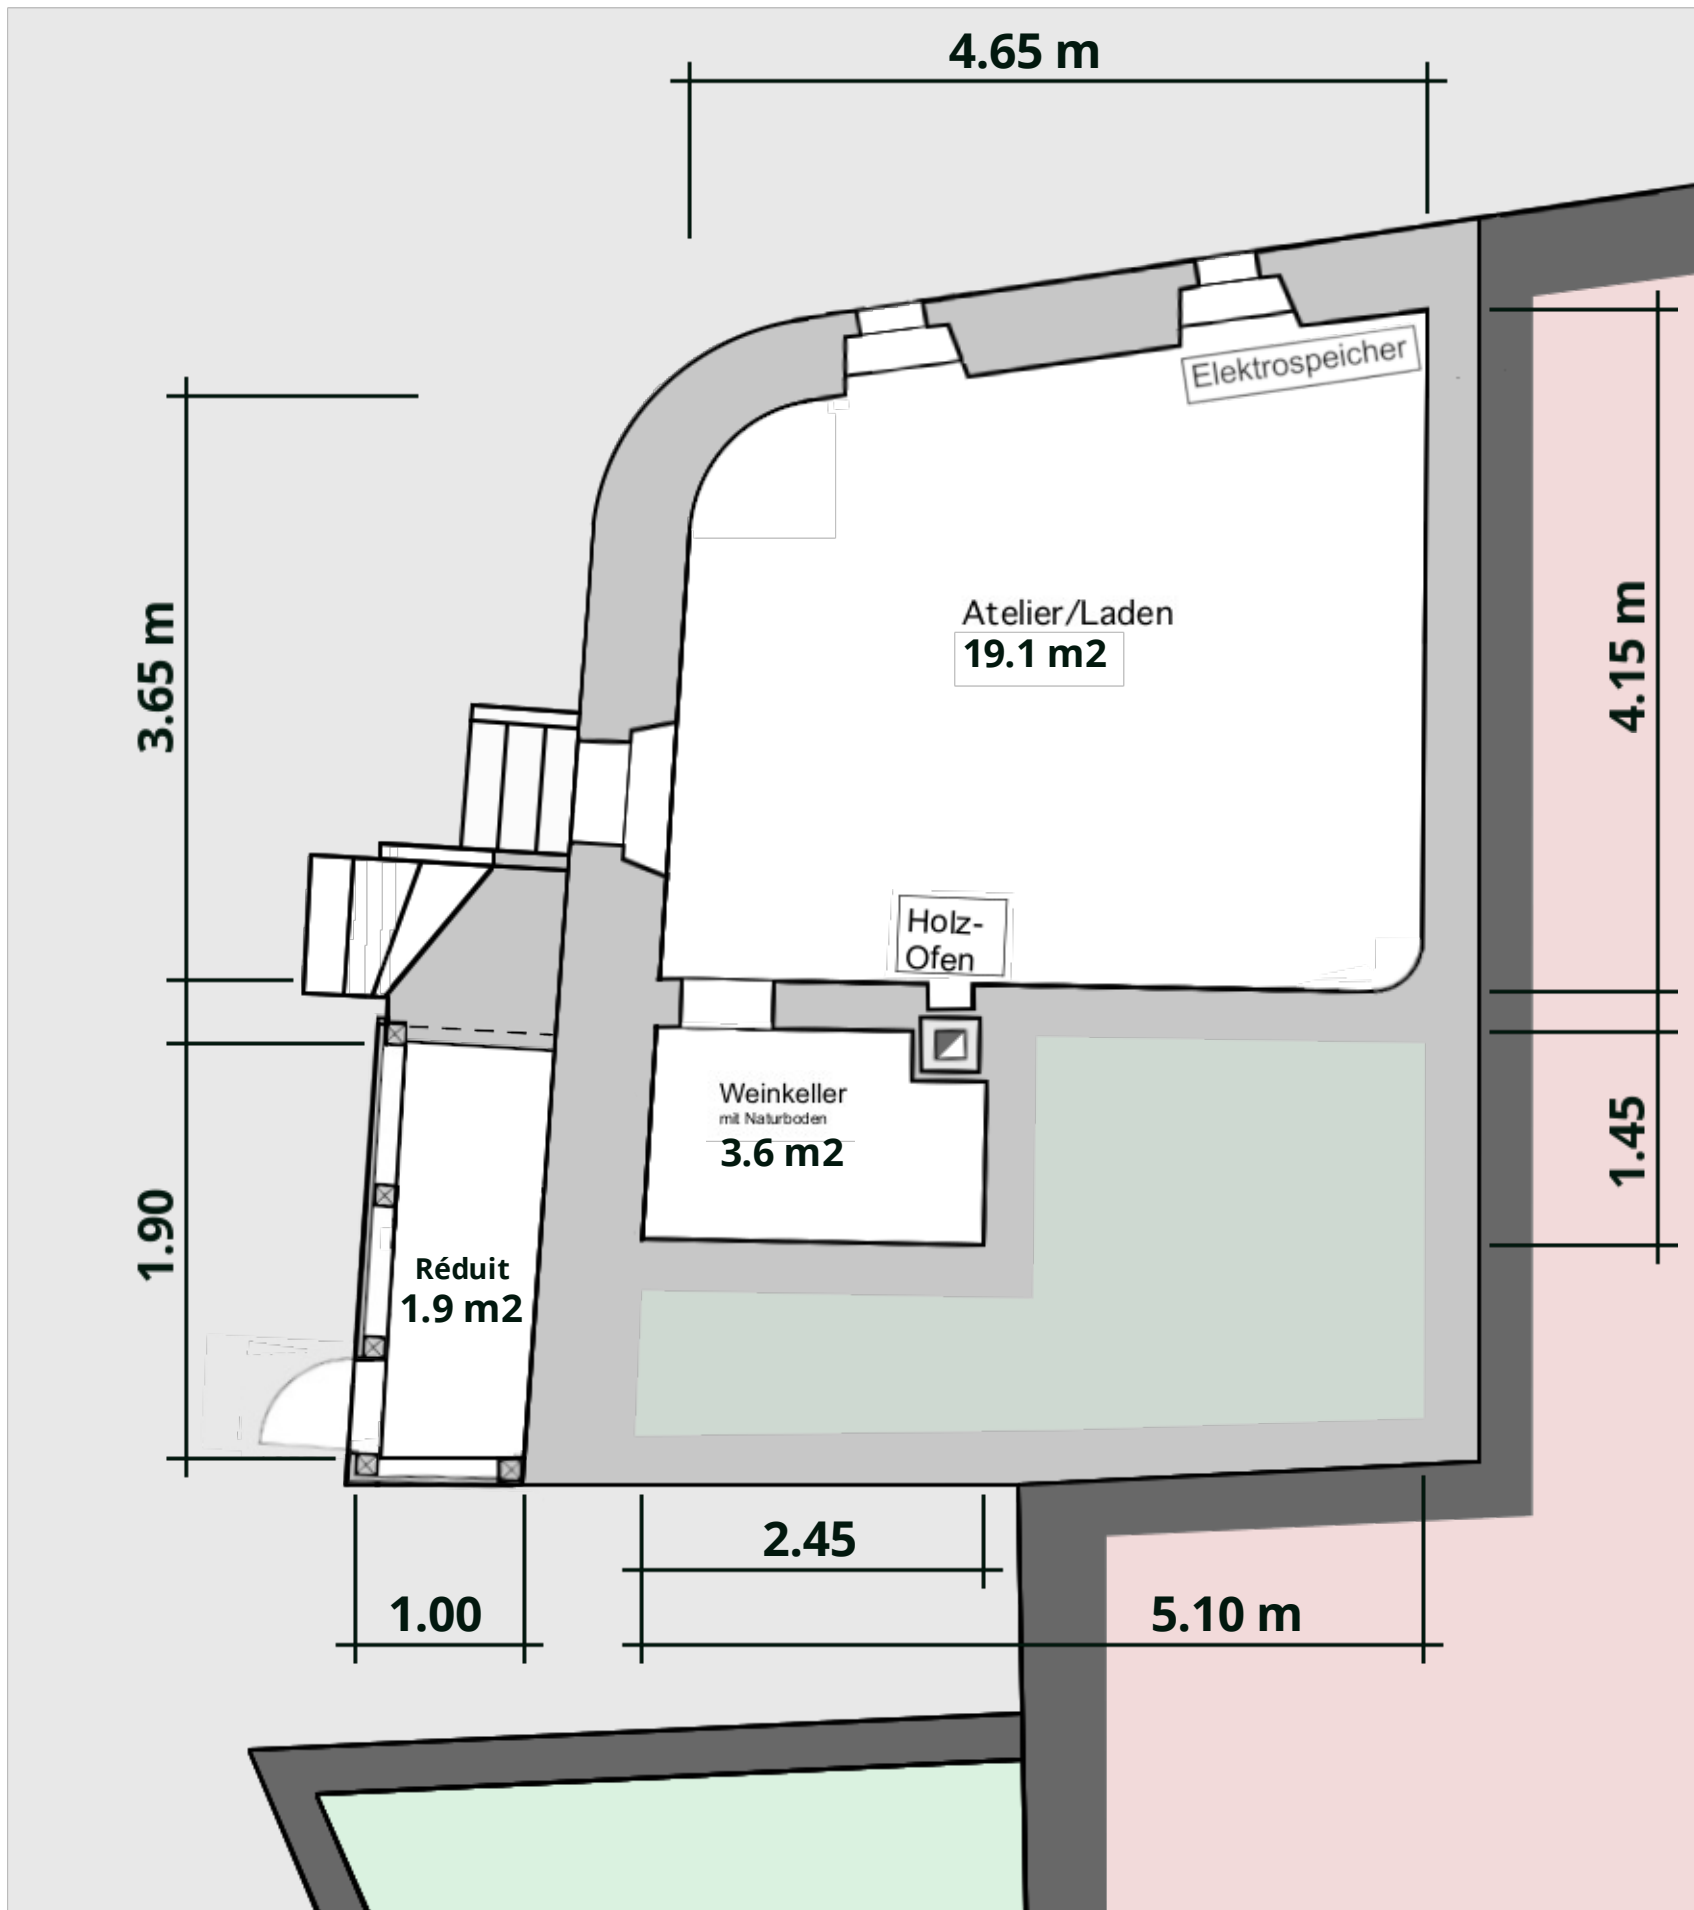

Sockelgeschoss

Nutzfläche: ca. 24.6 m²

Erdgeschoss

Wohnfläche: ca. 33.1 m²

Obergeschoss

Wohnfläche: ca. 49 m²

Dachgeschoss

Wohnfläche: ca. 36.4 m²

Schnitt

Wohnfläche Total: ca. 118.5 m²