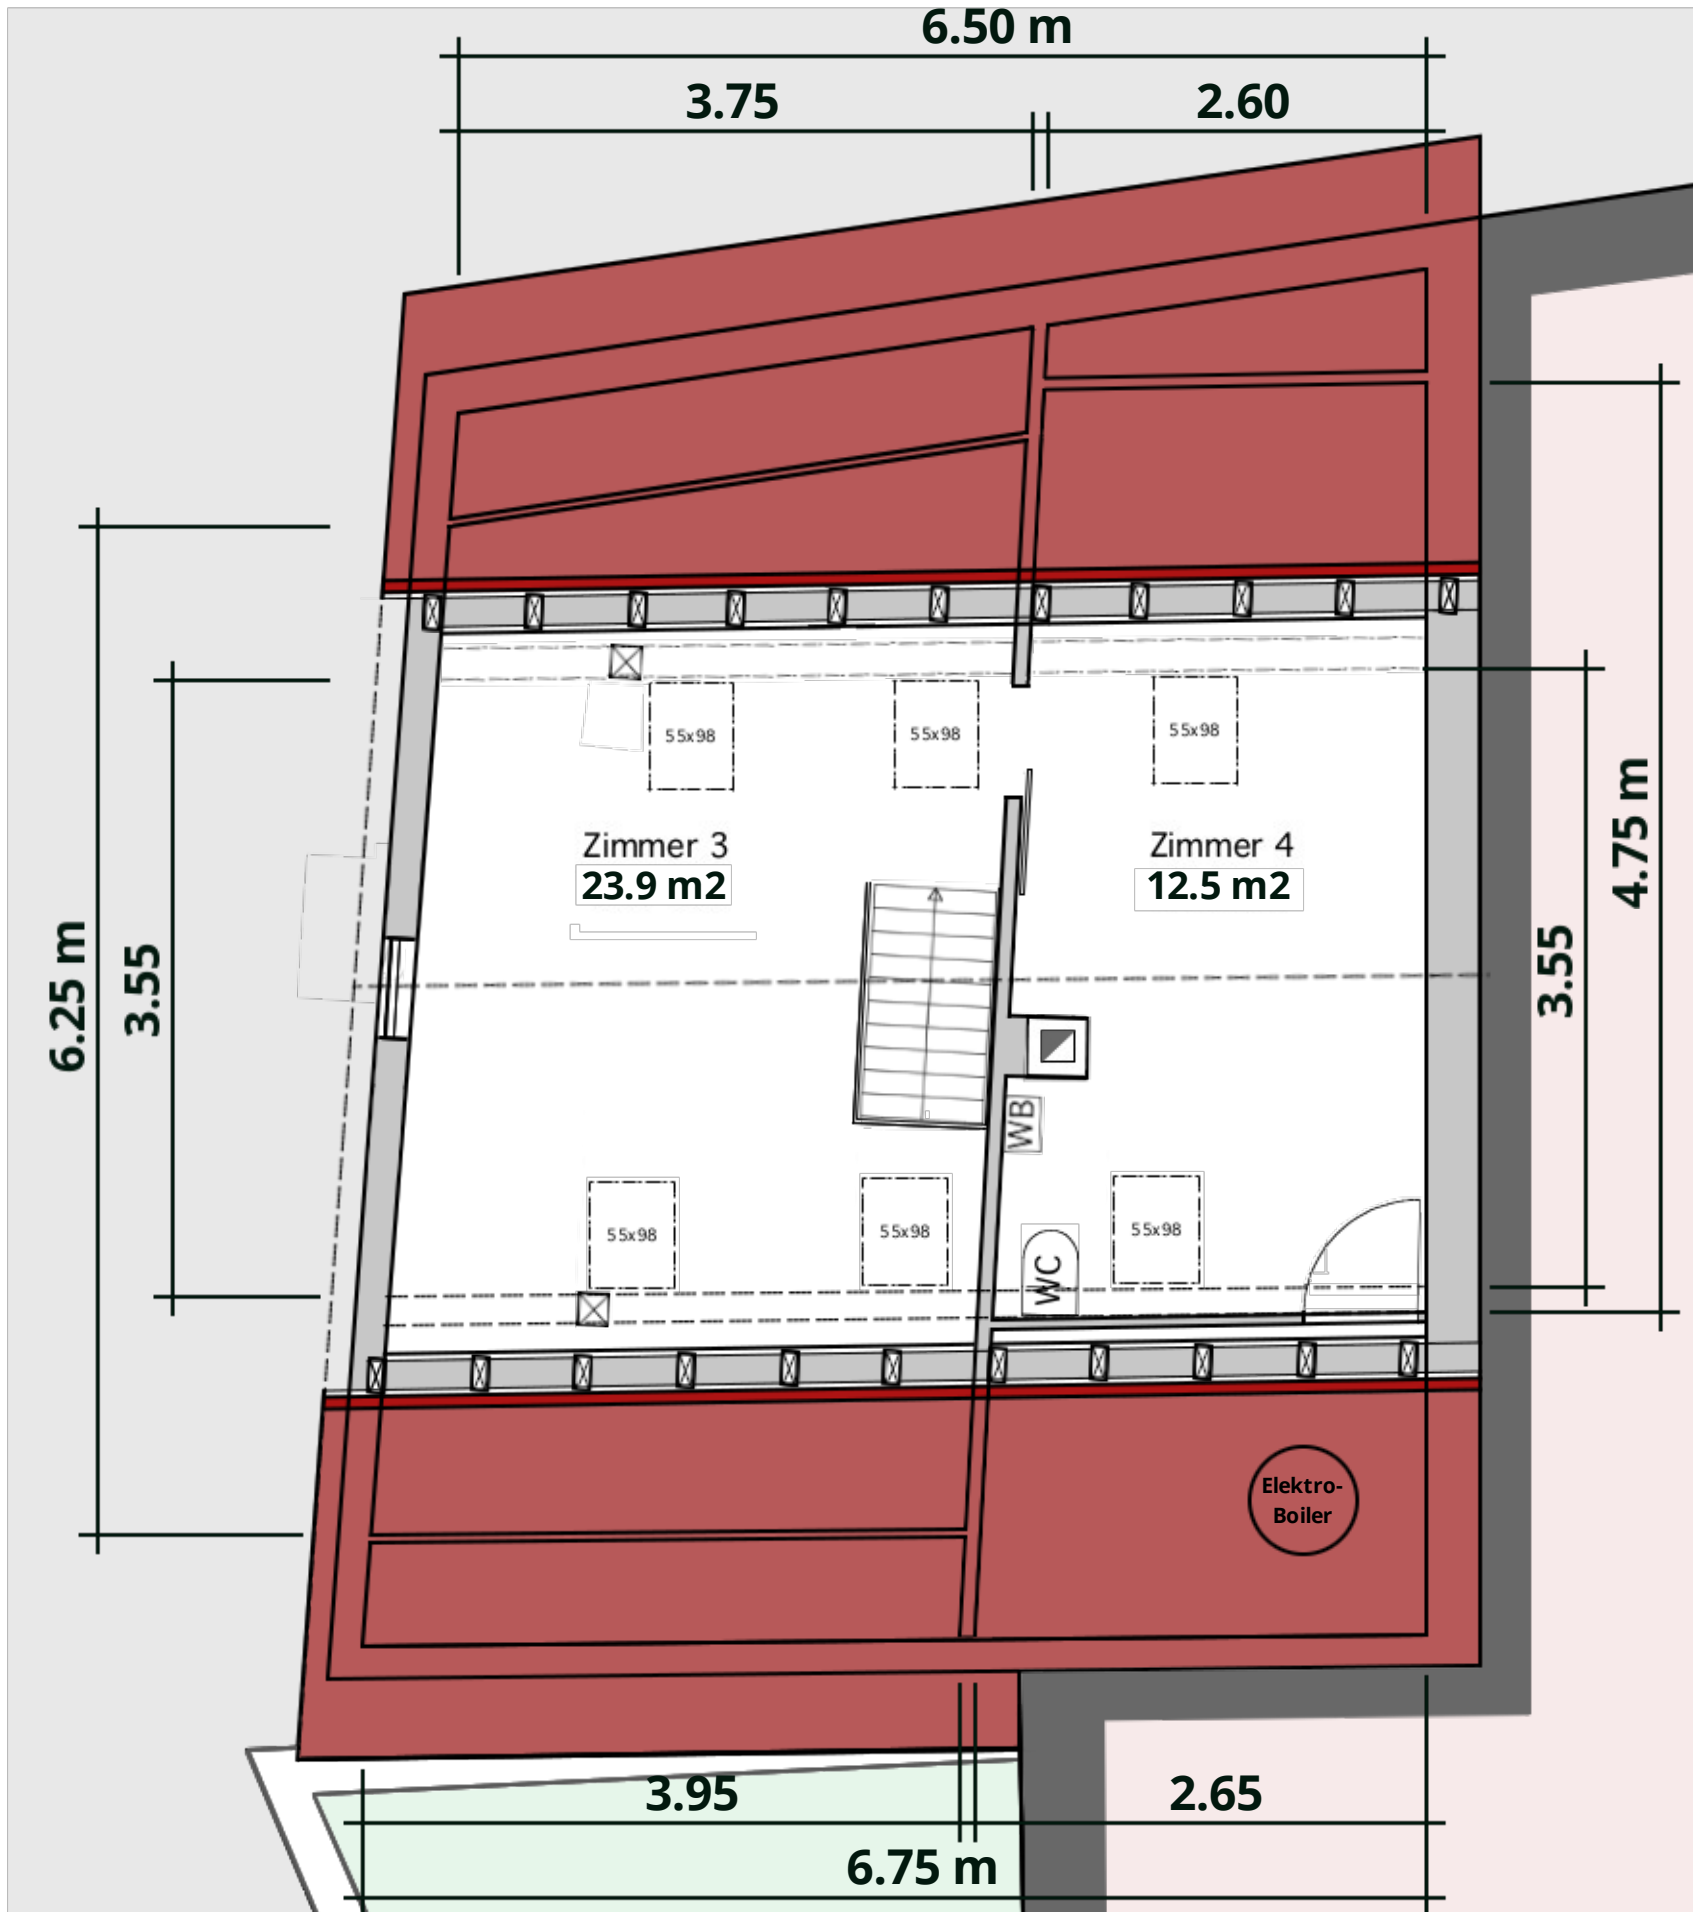

Sockelgeschoss

Nutzfläche: ca. 24.6 m²

Erdgeschoss

Wohnfläche: ca. 33.1 m²

Obergeschoss

Wohnfläche: ca. 49 m²

Dachgeschoss

Wohnfläche: ca. 36.4 m²

Schnitt

Wohnfläche Total: ca. 118.5 m²