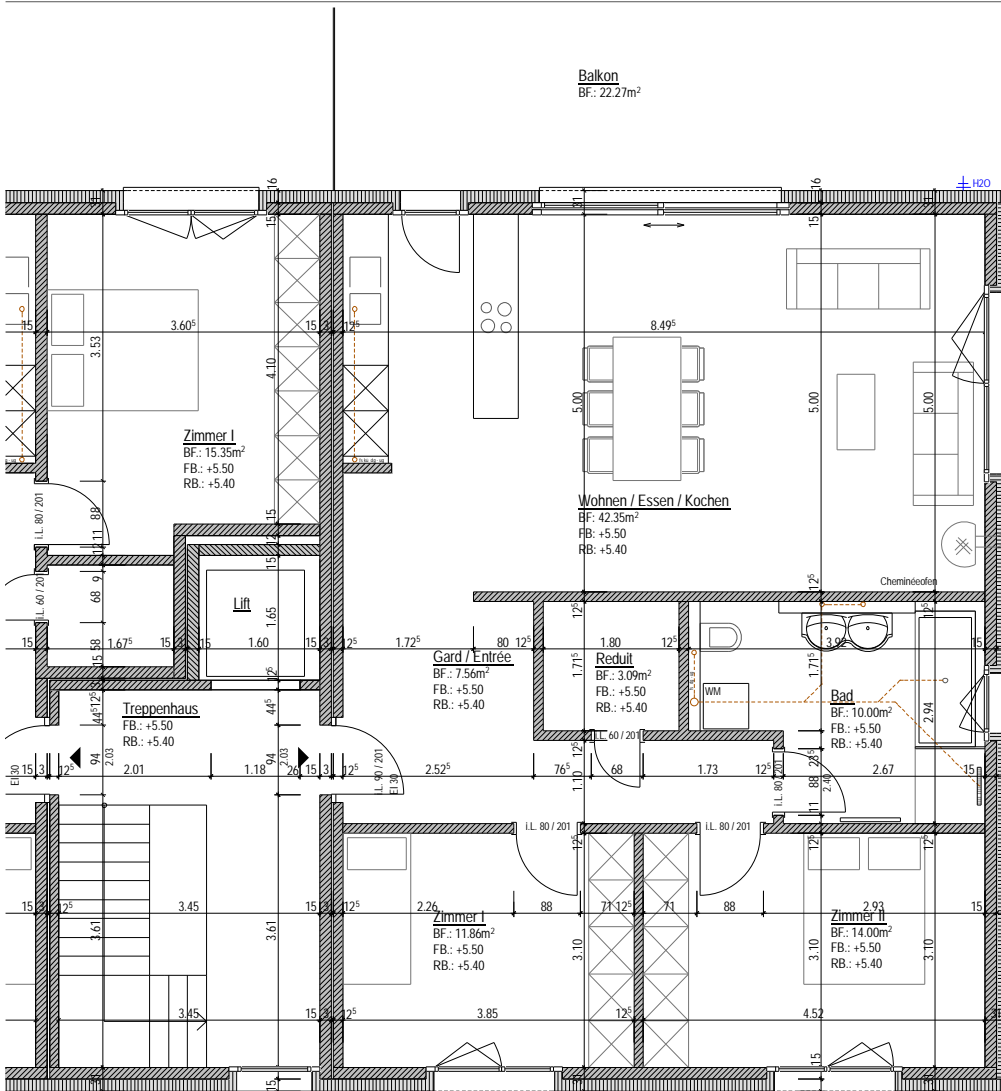

Lamellenstoren
UK St. Aussen: +7.55
OK Fensterbank: +5.54
UK St. Innen: 7.69
OK F.Br. Innen: +5.50