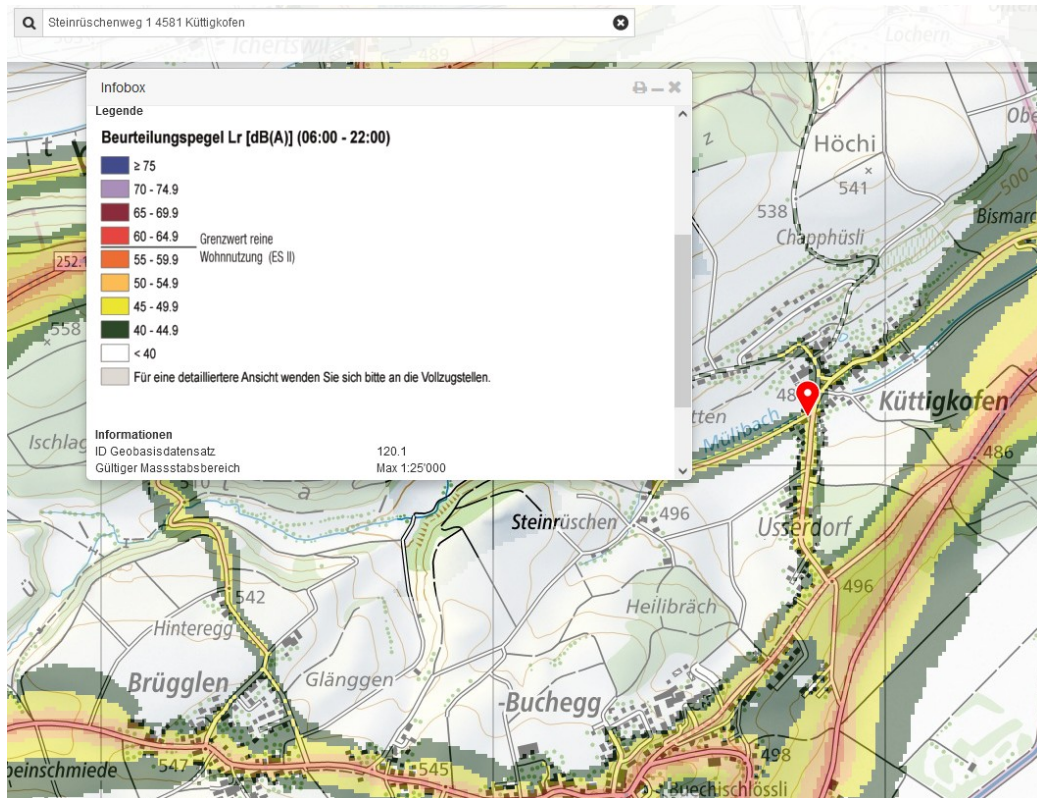

Lage, grossräumig

Lage, lokal

Katasterplan

Lärmpegel: sehr leise

Lärmpegel: Strassenlärm Tag

Lärmpegel: Strassenlärm Nacht

Quelle: <https://s.geo.admin.ch/138z0bmbdj8>