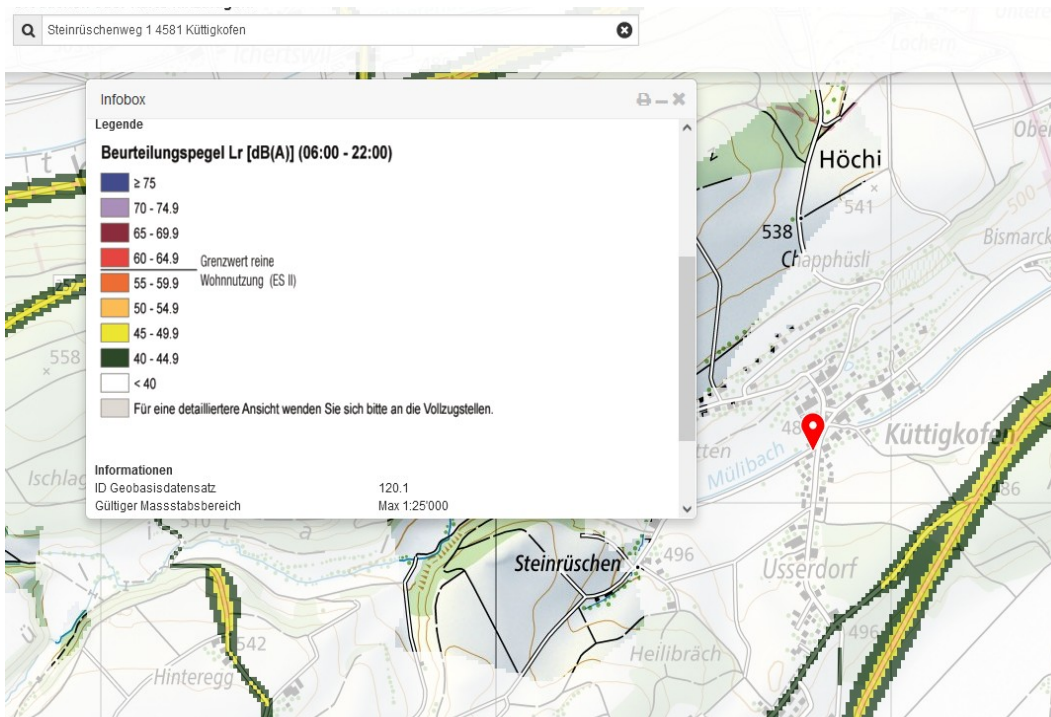

Lage, grossräumig

Lage, lokal

Katasterplan

Lärmpegel: sehr leise

Lärmpegel: Strassenlärm Tag

Lärmpegel: Strassenlärm Nacht

Quelle: <https://s.geo.admin.ch/138z0bmbdj8>