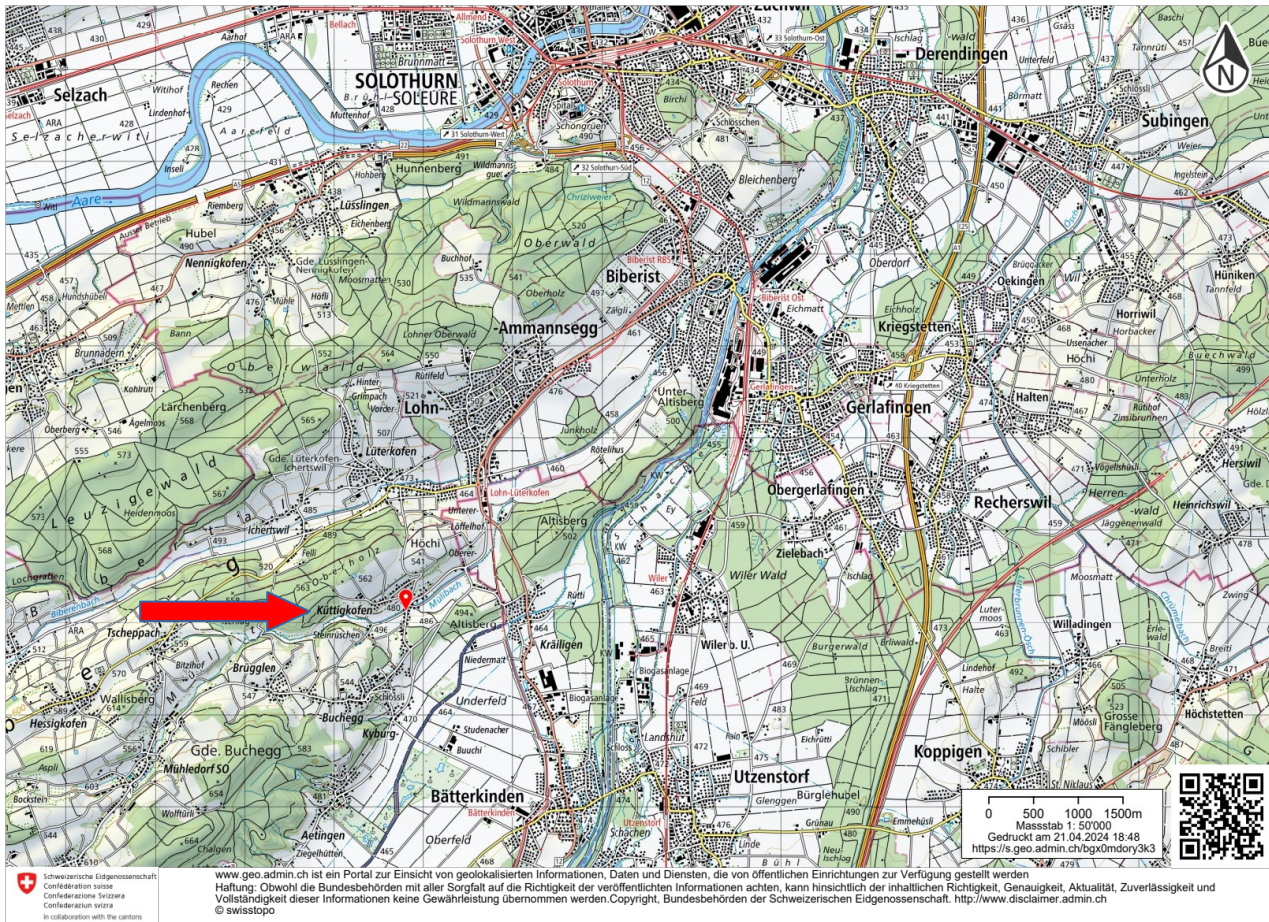

Lage, grossräumig

Lage, lokal

Katasterplan

Lärmpegel: sehr leise

Lärmpegel: Strassenlärm Tag

Lärmpegel: Strassenlärm Nacht

Quelle: <https://s.geo.admin.ch/138z0bmbdj8>