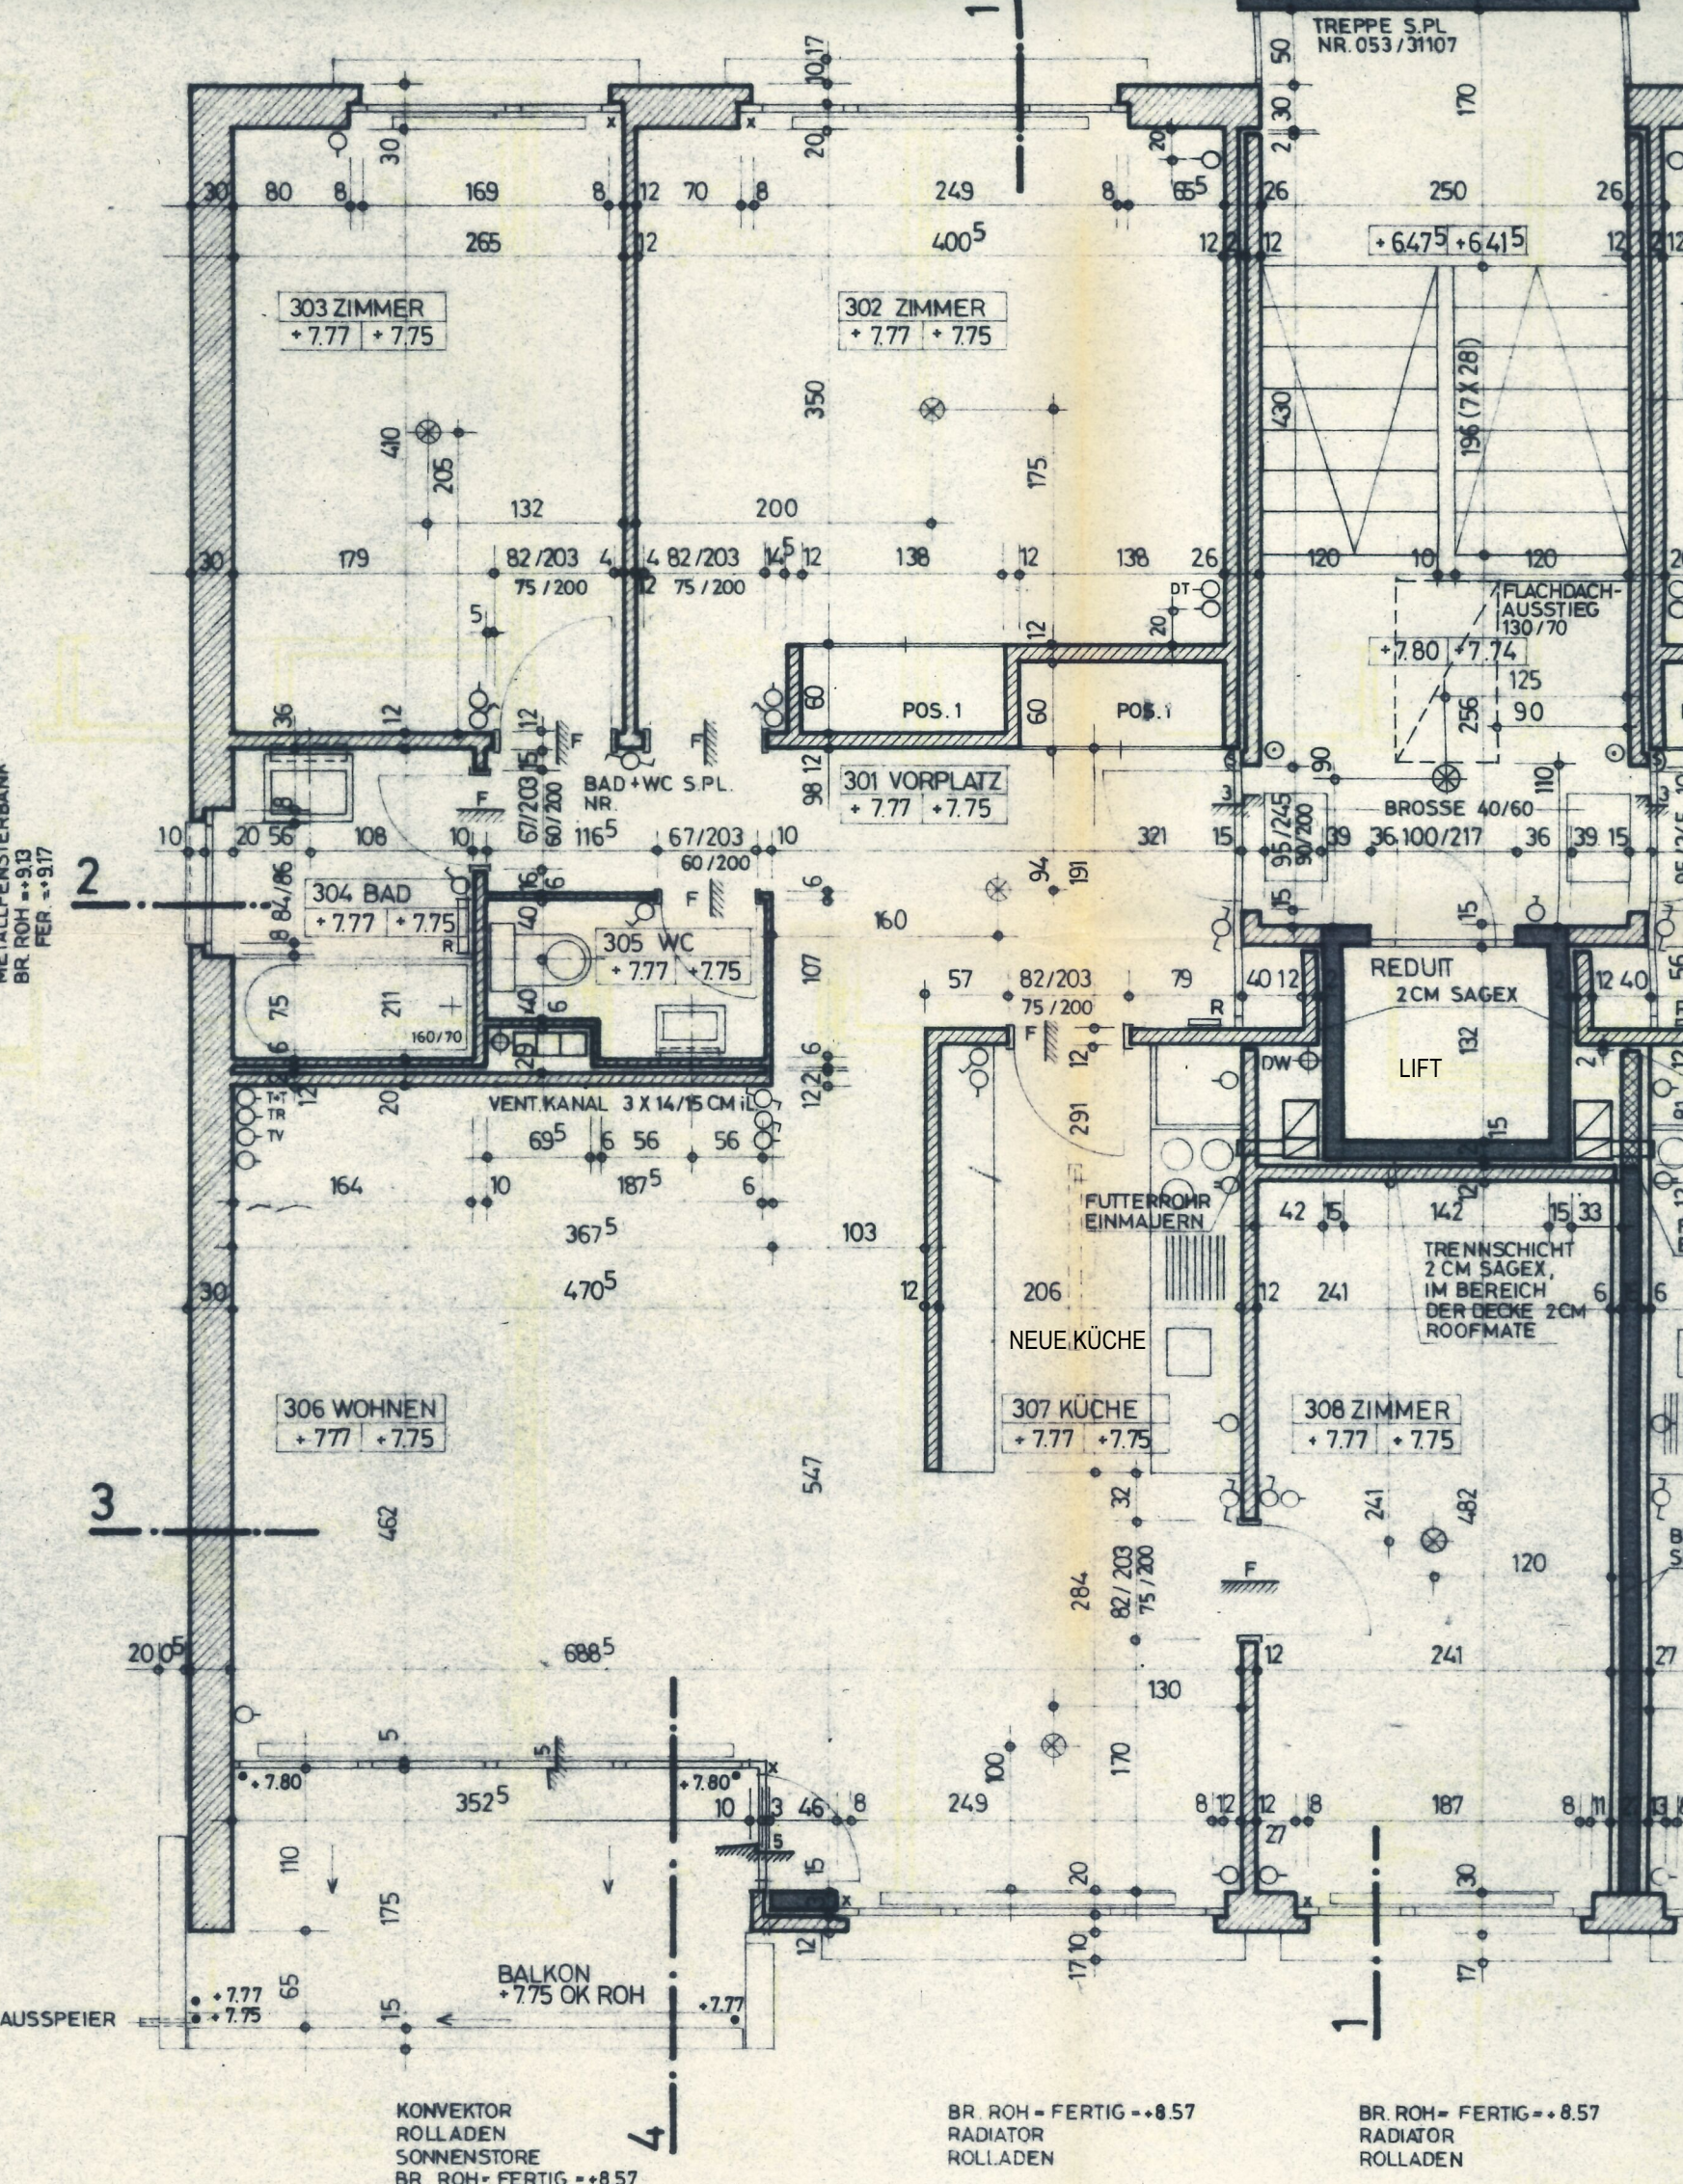

METALLFENSTERBANK
BR. ROH -> +9.13
FER. -> +9.17

303 ZIMMER
+7.77 +7.75

302 ZIMMER
+7.77 +7.75

304 BAD
+7.77 +7.75

305 WC
+7.77 +7.75

306 WOHNEN
+7.77 +7.75

301 VORPLATZ
+7.77 +7.75

307 KÜCHE
+7.77 +7.75

308 ZIMMER
+7.77 +7.75

BALKON
+7.75 OK ROH

KONVEKTOR
ROLLADEN
SONNENSTORE
BR. ROH - FERTIG -> +8.57

BR. ROH - FERTIG -> +8.57
RADIATOR
ROLLADEN

BR. ROH - FERTIG -> +8.57
RADIATOR
ROLLADEN

FLACHDACH-
AUSSTIEG
130/70

BROSSE 40/60

REDUIT
2CM SAGEX

LIFT

TRENNSCICHT
2CM SAGEX,
IM BEREICH
DER DECKE 2CM
ROOFMATE

FUTTERROHR
EINMAUERN

NEUE KÜCHE

AUSSPEIER

4

1

2

3