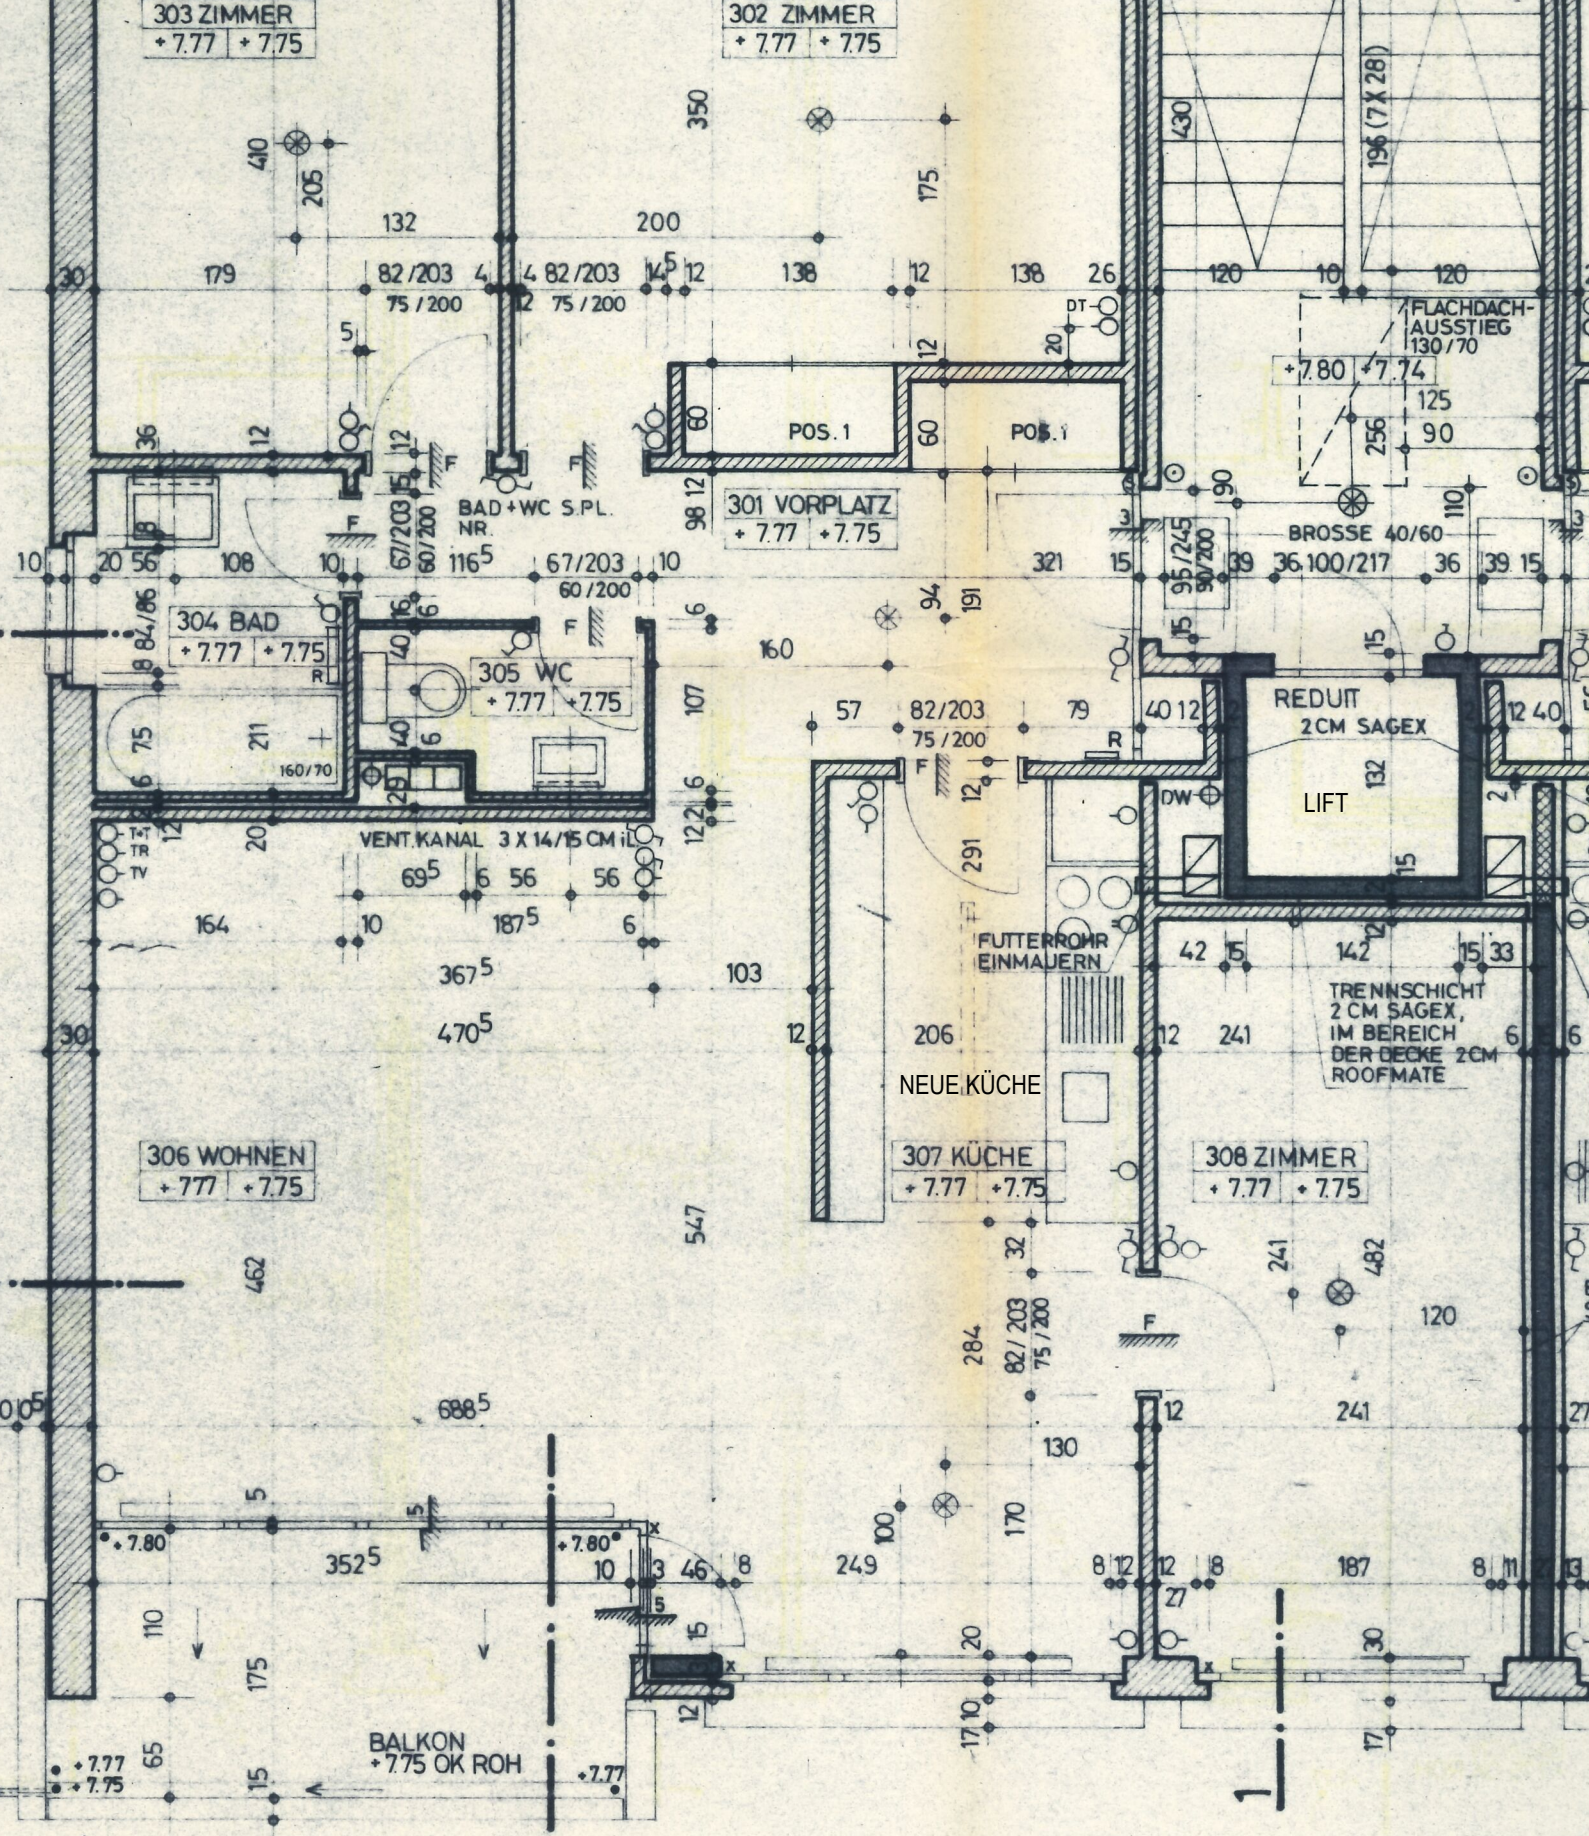

BROSSE 40/60

REDUIT
2CM SAGEX

LIFT

TRENNSCICHT
2CM SAGEX,
IM BEREICH
DER DECKE 2CM
ROOFMATE

FUTTERROHR
EINMAUERN

NEUE KÜCHE

AUSSPEIER

4