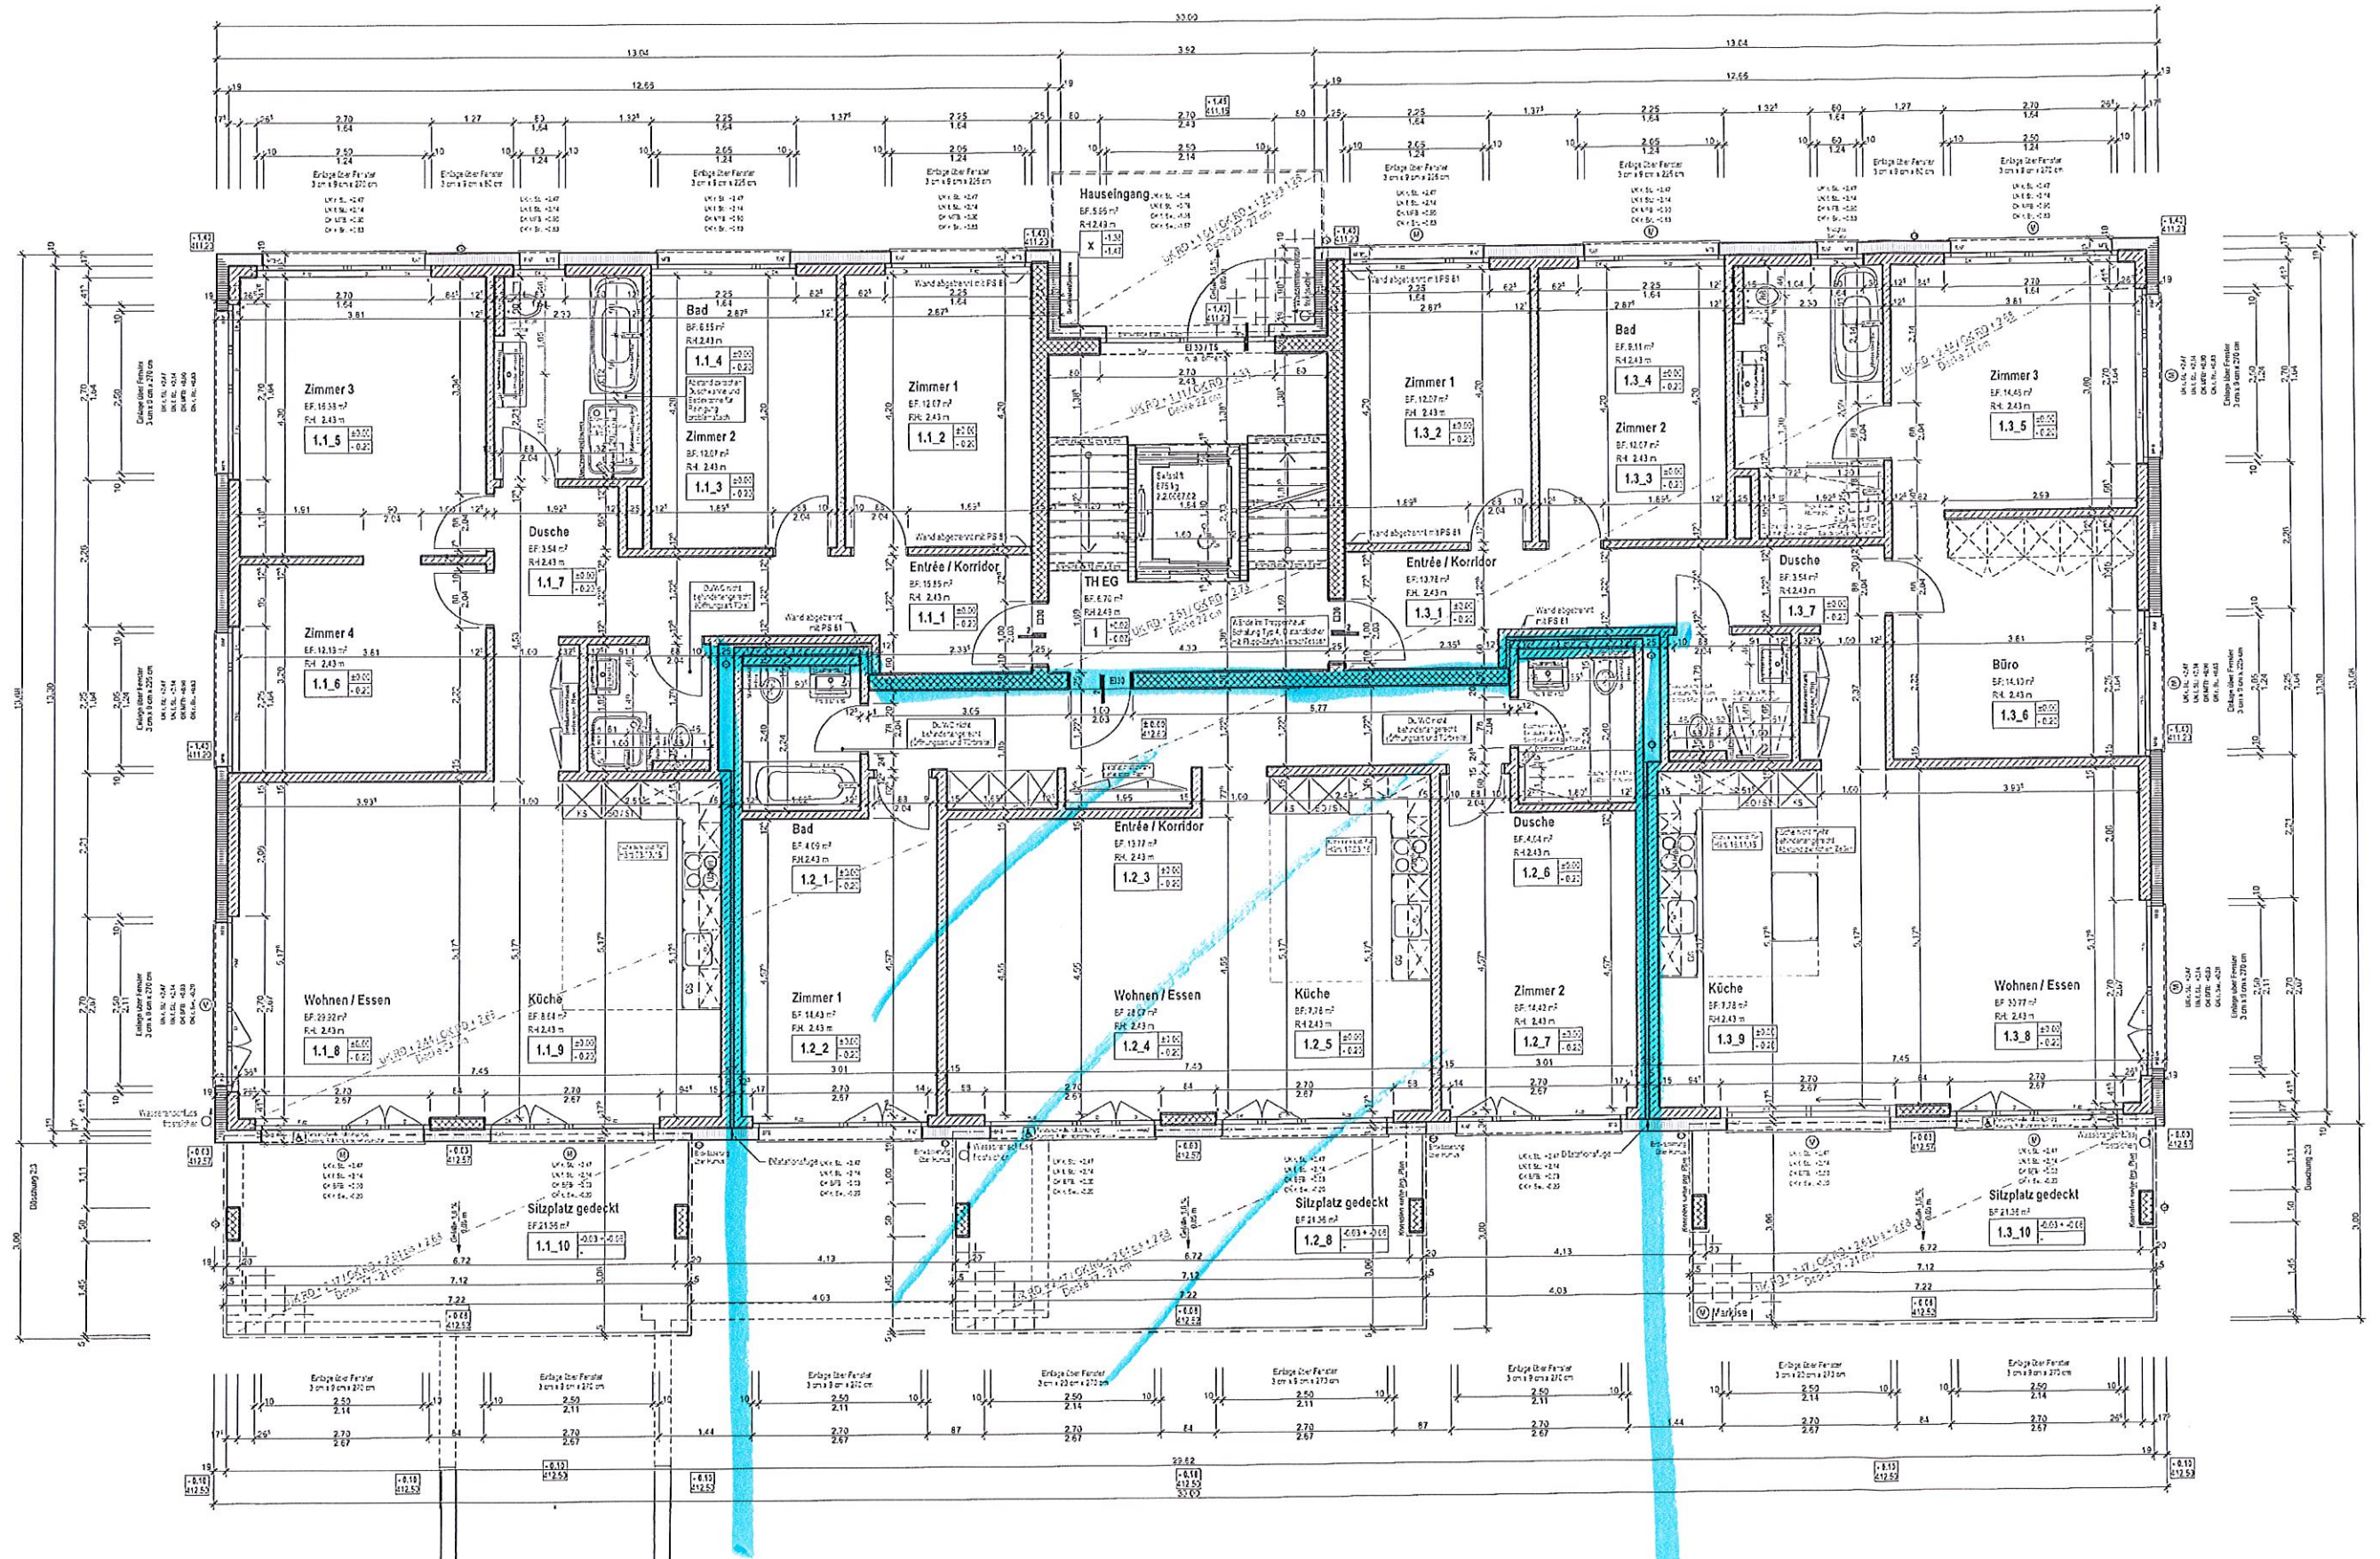

1501 MFH "Giessen", Reckplatzstrasse 8717 Benken

Stand: 28.04.2016

Masstab: 1:100

312 Grundriss Erdgeschoss

WG Immobilien

WG Immobilien AG · Tösstastrasse 108 · Postfach 373 · 8623 Wetzikon

Für reale Wohnträume · Telefon +41 44 939 90 80 · Fax +41 44 939 90 81 · info@wg-immo.ch · www.wg-immo.ch

311 Grundriss Untergeschoss