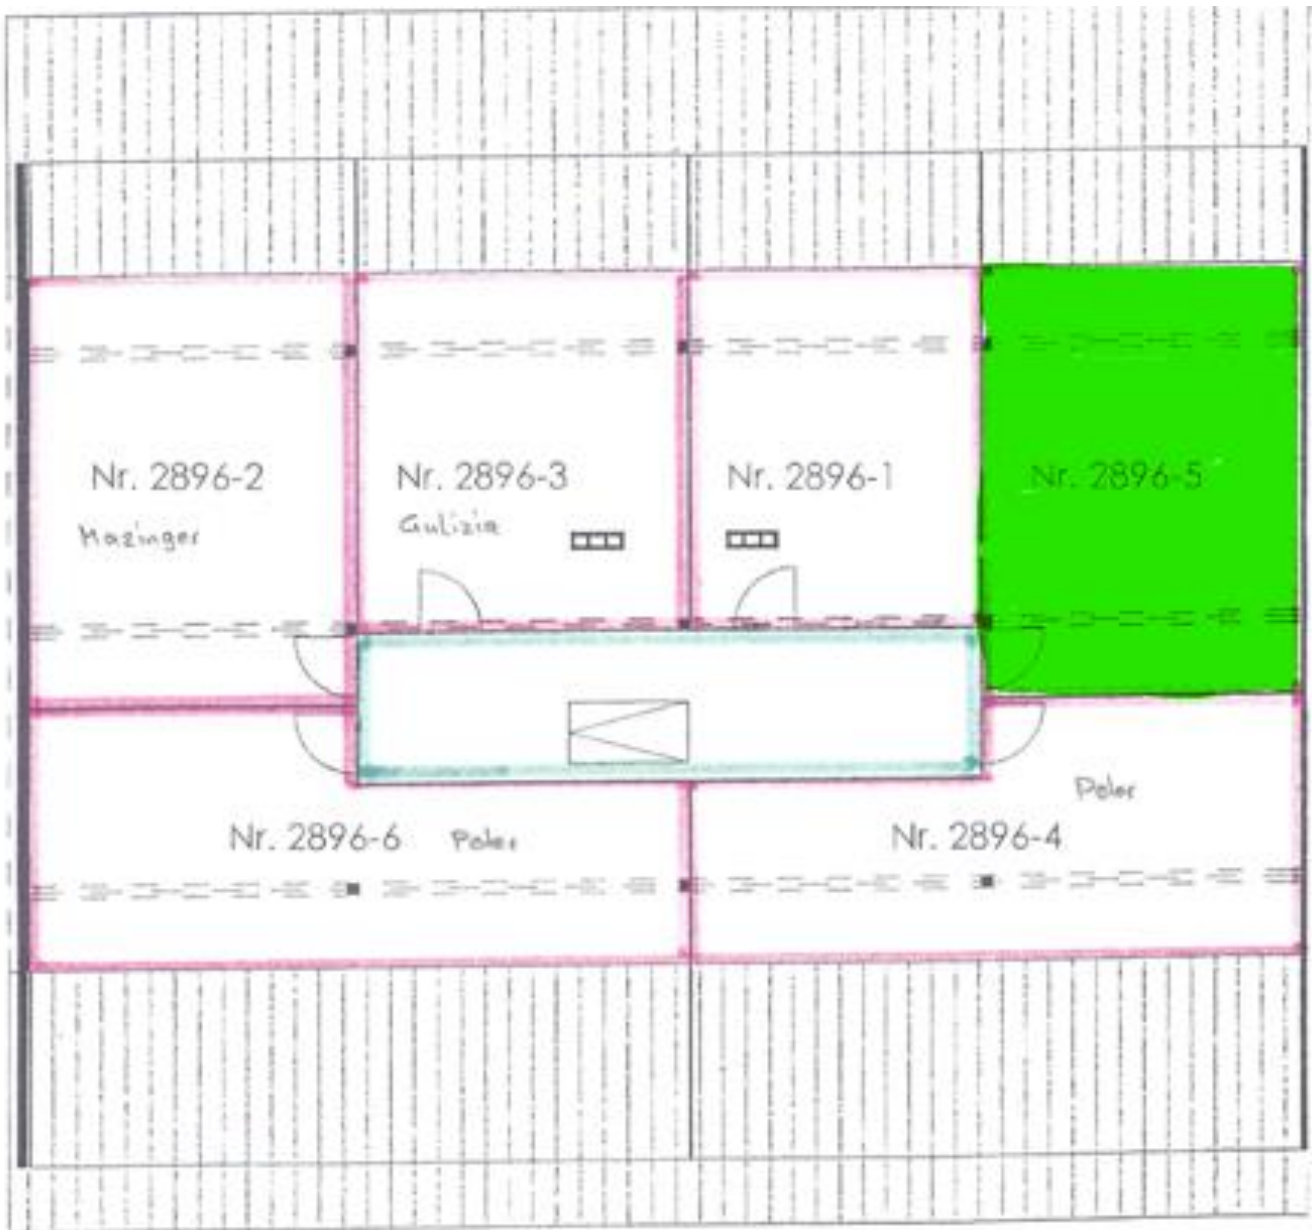

Grundrisspläne

4-Zimmer Wohnung

Thunstrasse 16, 3400 Burgdorf

Grundriss Wohnung im 2. OG

Grundriss Estrich im DG

IMMO - ERBEN

IHR HAUS IN GUTEN HÄNDEN