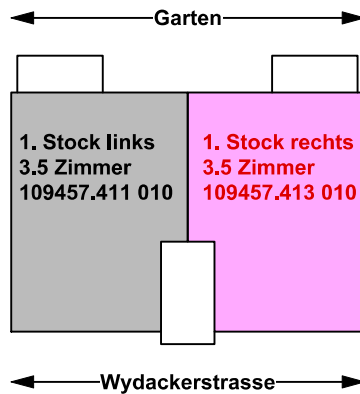

Legende:

Korridor:	4.5 m ²
Zimmer 1:	7.8 m ²
DU:	3.5 m ²
Küche:	5.2 m ²
Zimmer 2:	28.7 m ²
Zimmer 3:	17.3 m ²
	67.0 m²

Balkon: 7.4 m²

Mehrfamilienhaus Wydackerstrasse 24, 3052 Zollikofen

Vermietungsplan: 1. Stock rechts / 3.5 Zimmerwohnung / 109457.413 010