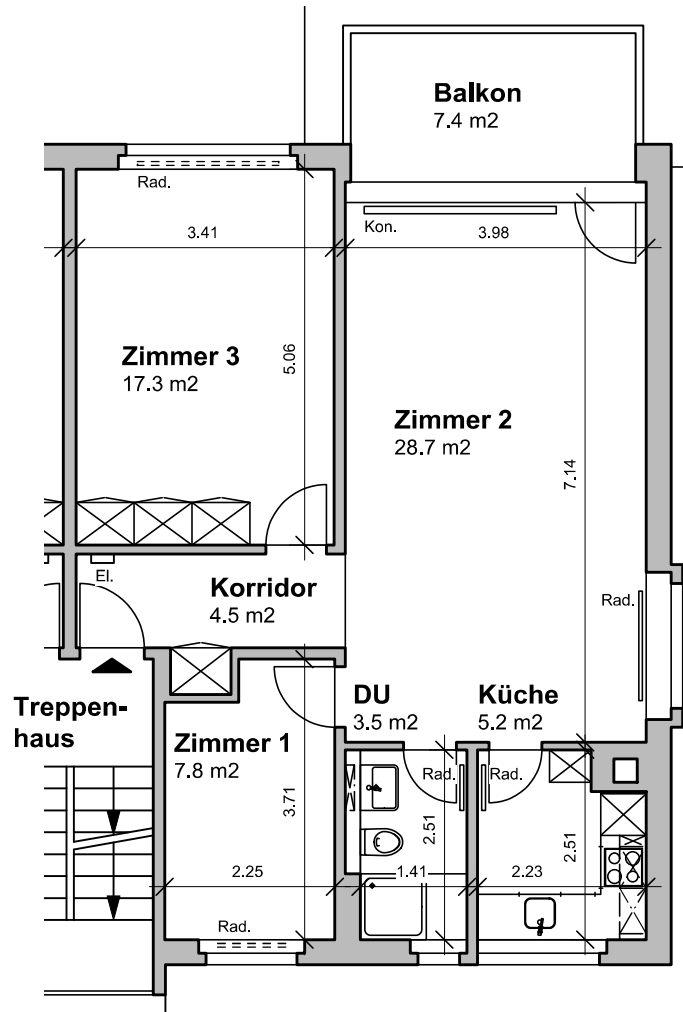

Legende:

Korridor:	4.5 m ²
Zimmer 1:	7.8 m ²
DU:	3.5 m ²
Küche:	5.2 m ²
Zimmer 2:	28.7 m ²
Zimmer 3:	17.3 m ²
	67.0 m²

Balkon: 7.4 m²

Mehrfamilienhaus Wydackerstrasse 24, 3052 Zollikofen

Vermietungsplan: 1. Stock rechts / 3.5 Zimmerwohnung / 109457.413 010