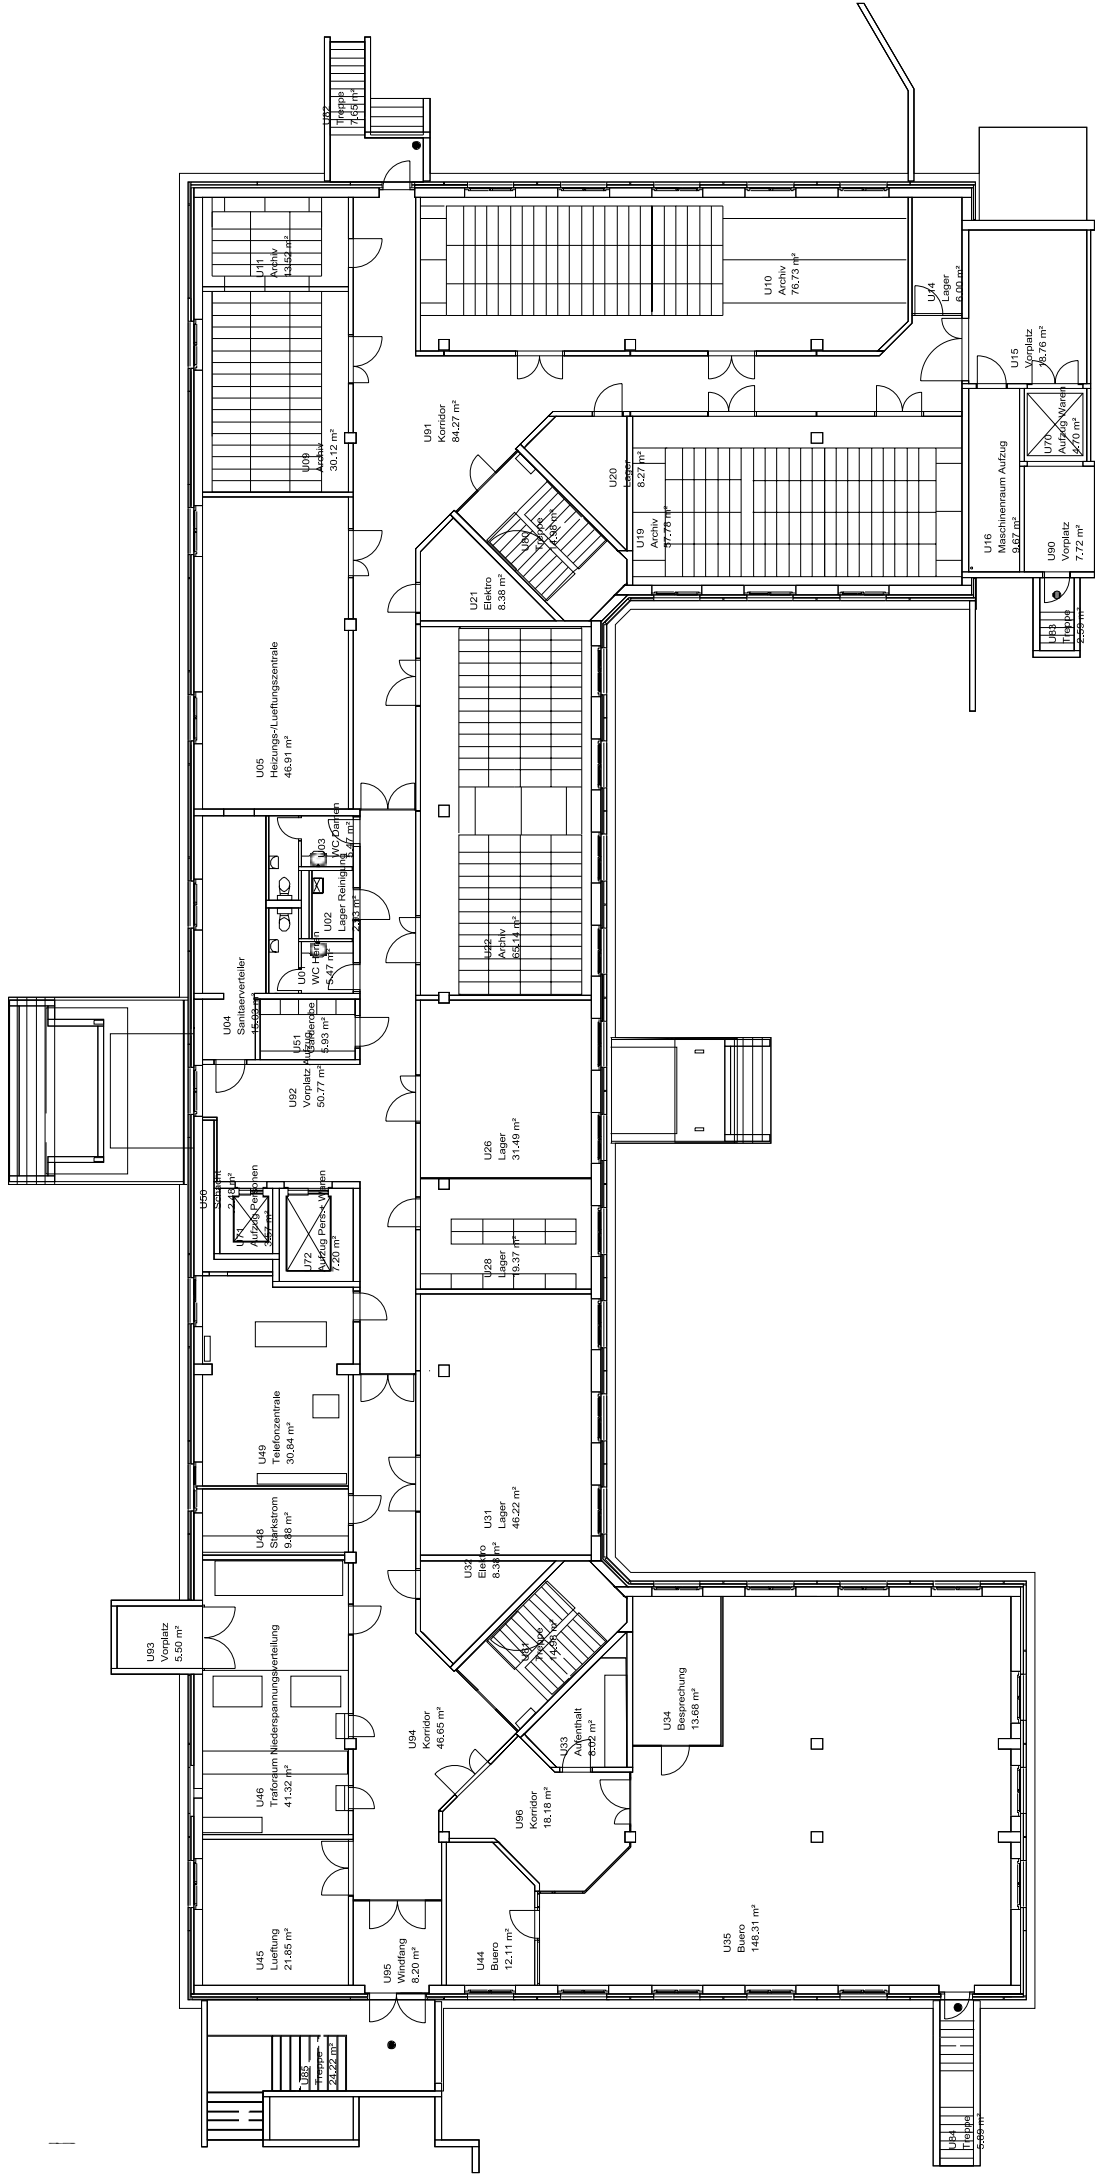

UG - Untergeschoss