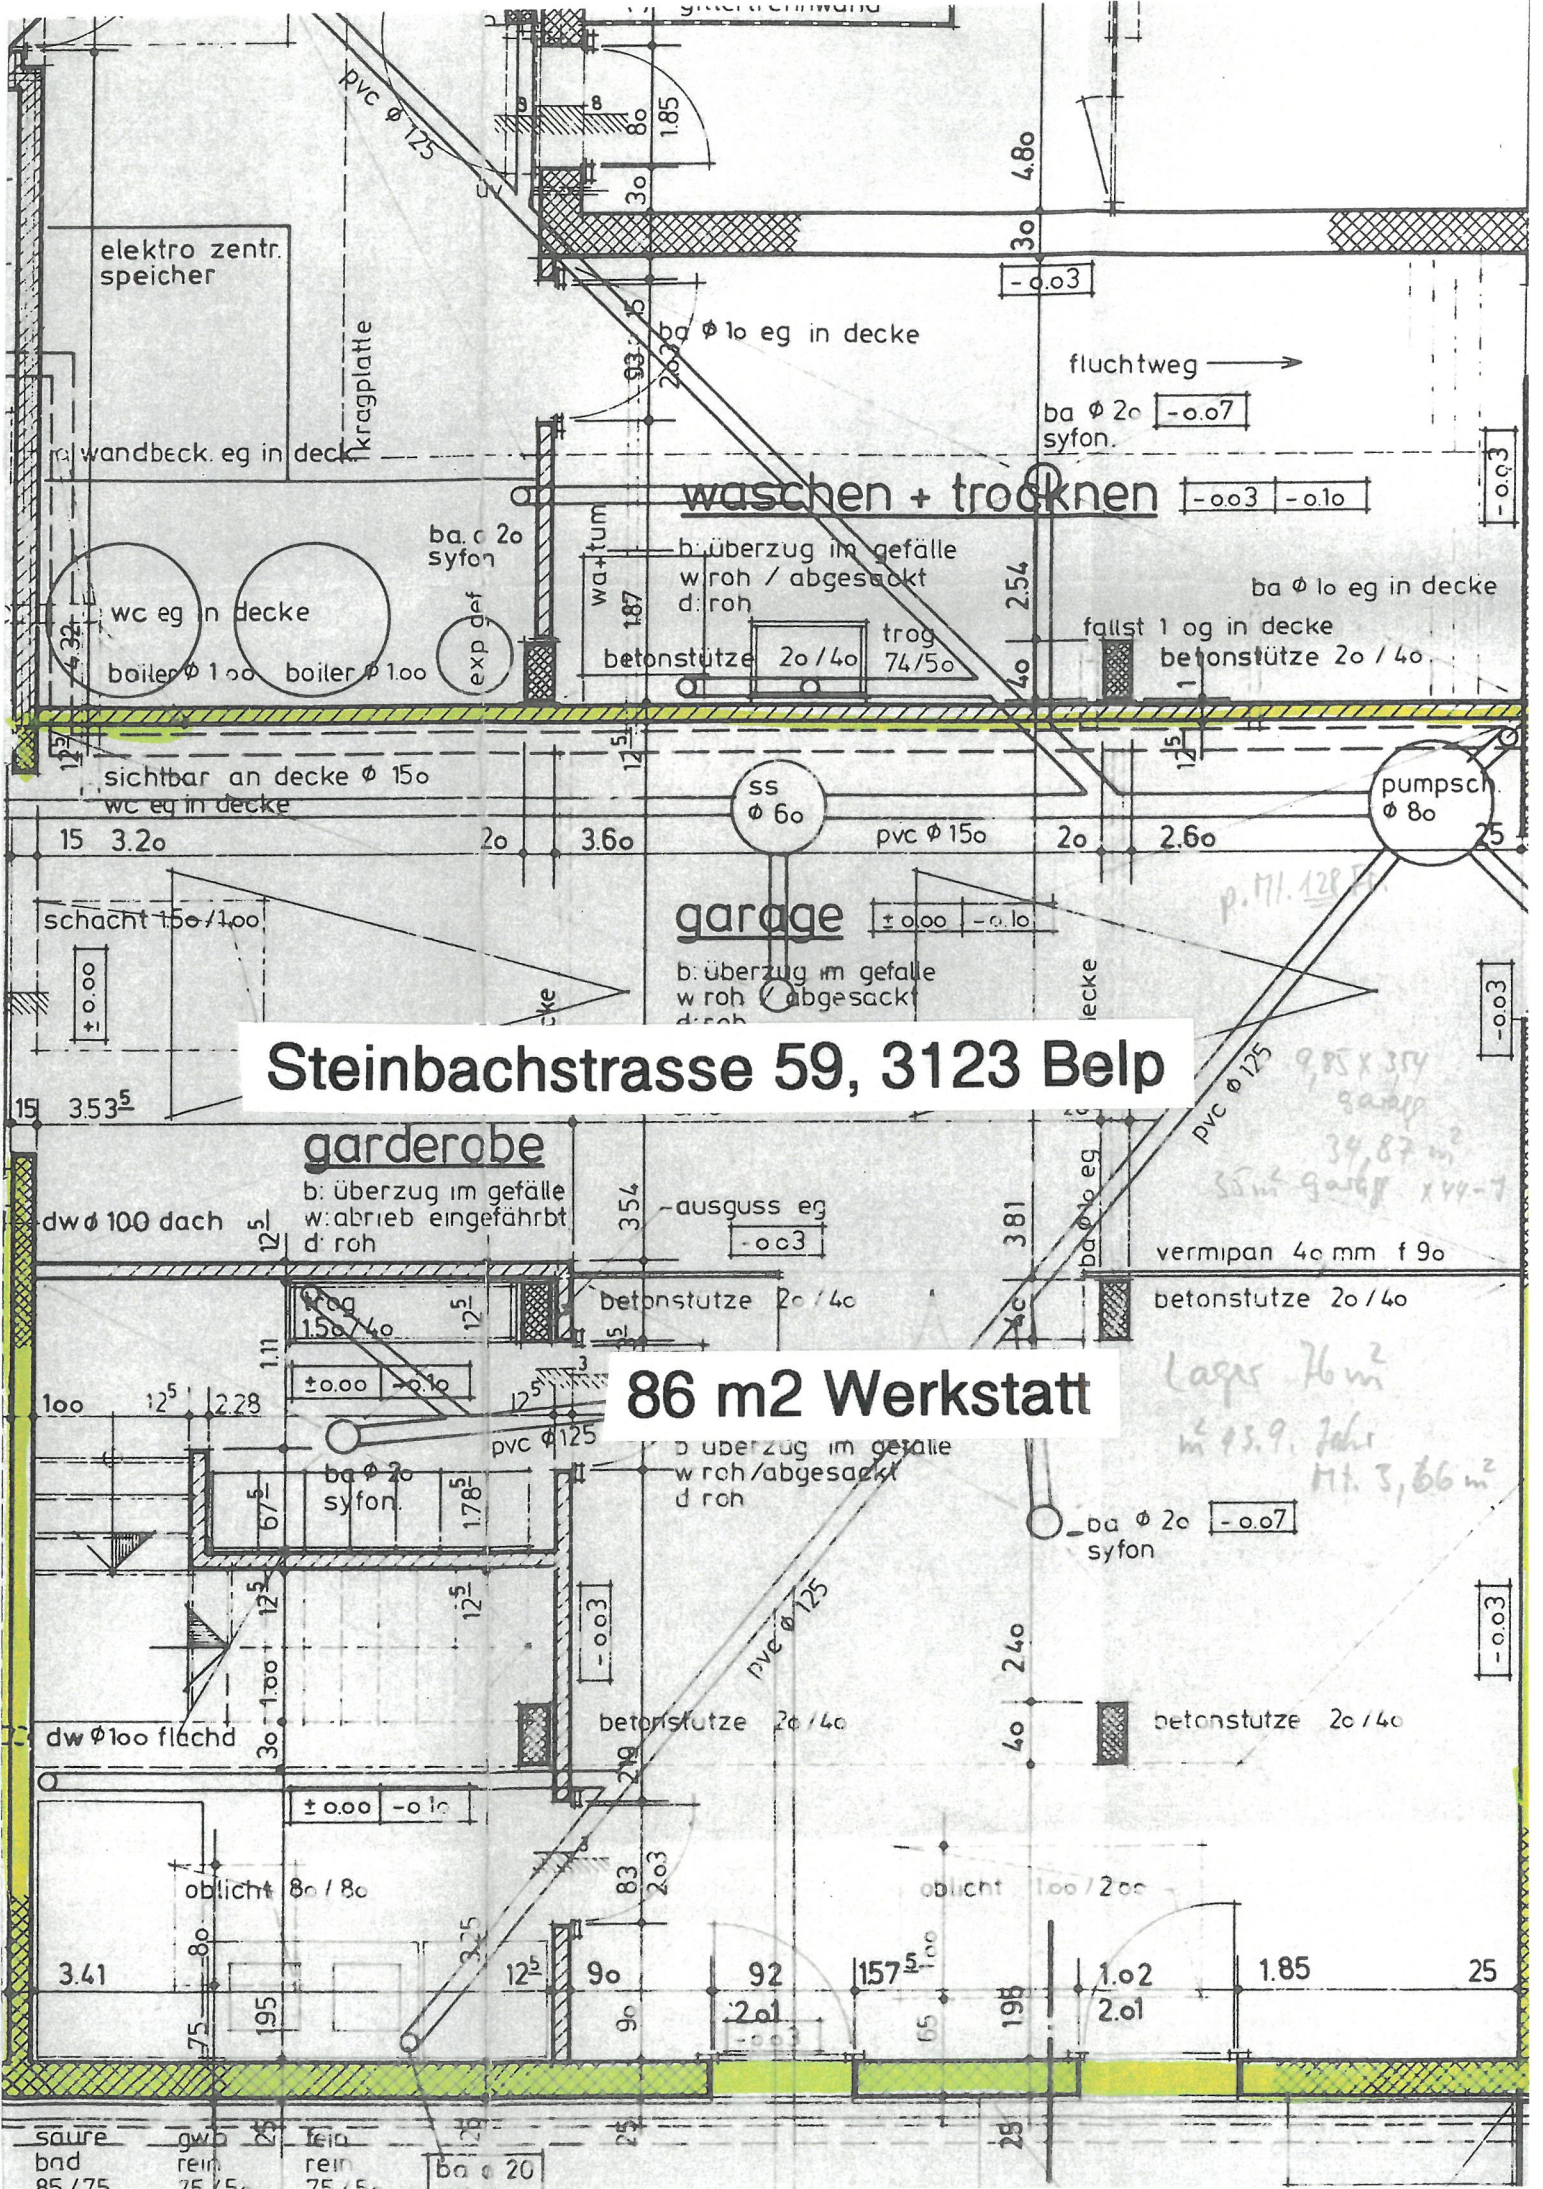

Steinbachstrasse 59, 3123 Belp

86 m2 Werkstatt

p. 171. 128
9,85 x 3,74
garage
34,87 m²
58 m² garage x 44-7

Lager 70 m²
m² 93,9. Jahr
M. 3,66 m²

saure
bnd
85/75

rein
75/75

rein
75/75

rein
75/75

rein
75/75