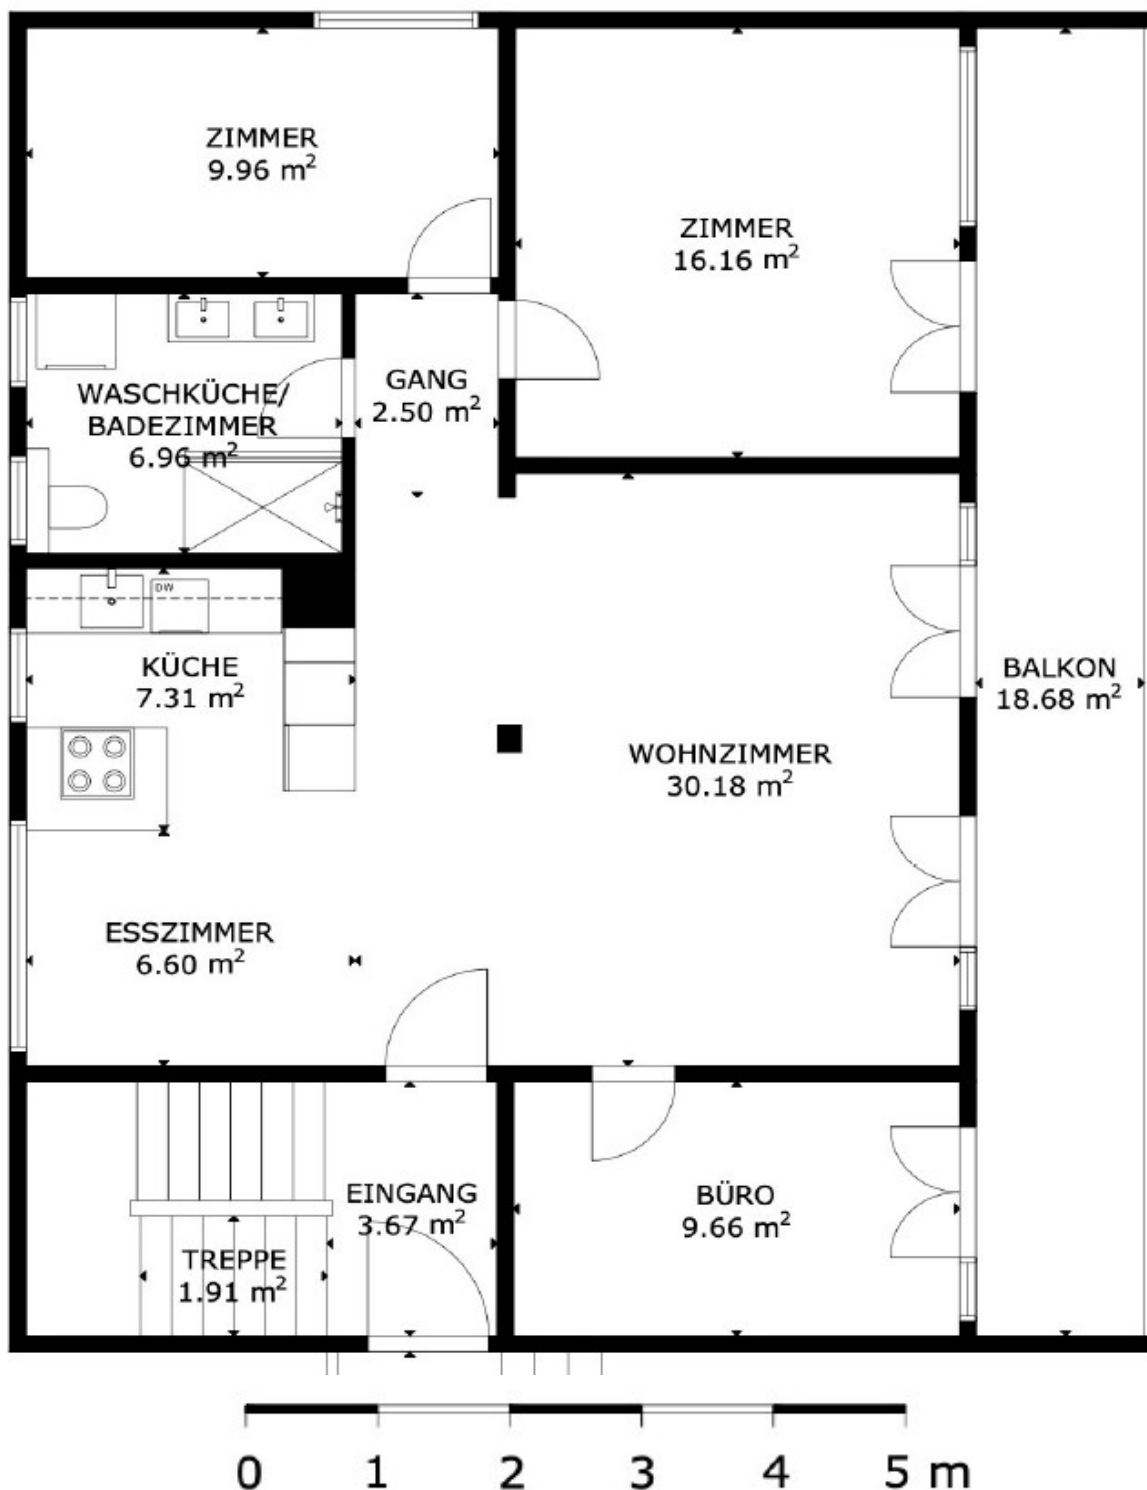

MFH Oberdorf 41, 1737 Plasselb

EG

ERDGESCHOSS: 94.91 m²

Ausgeschlossener Bereich:

- Terrasse: 27.57 m²
- Balkon: 18.68 m²