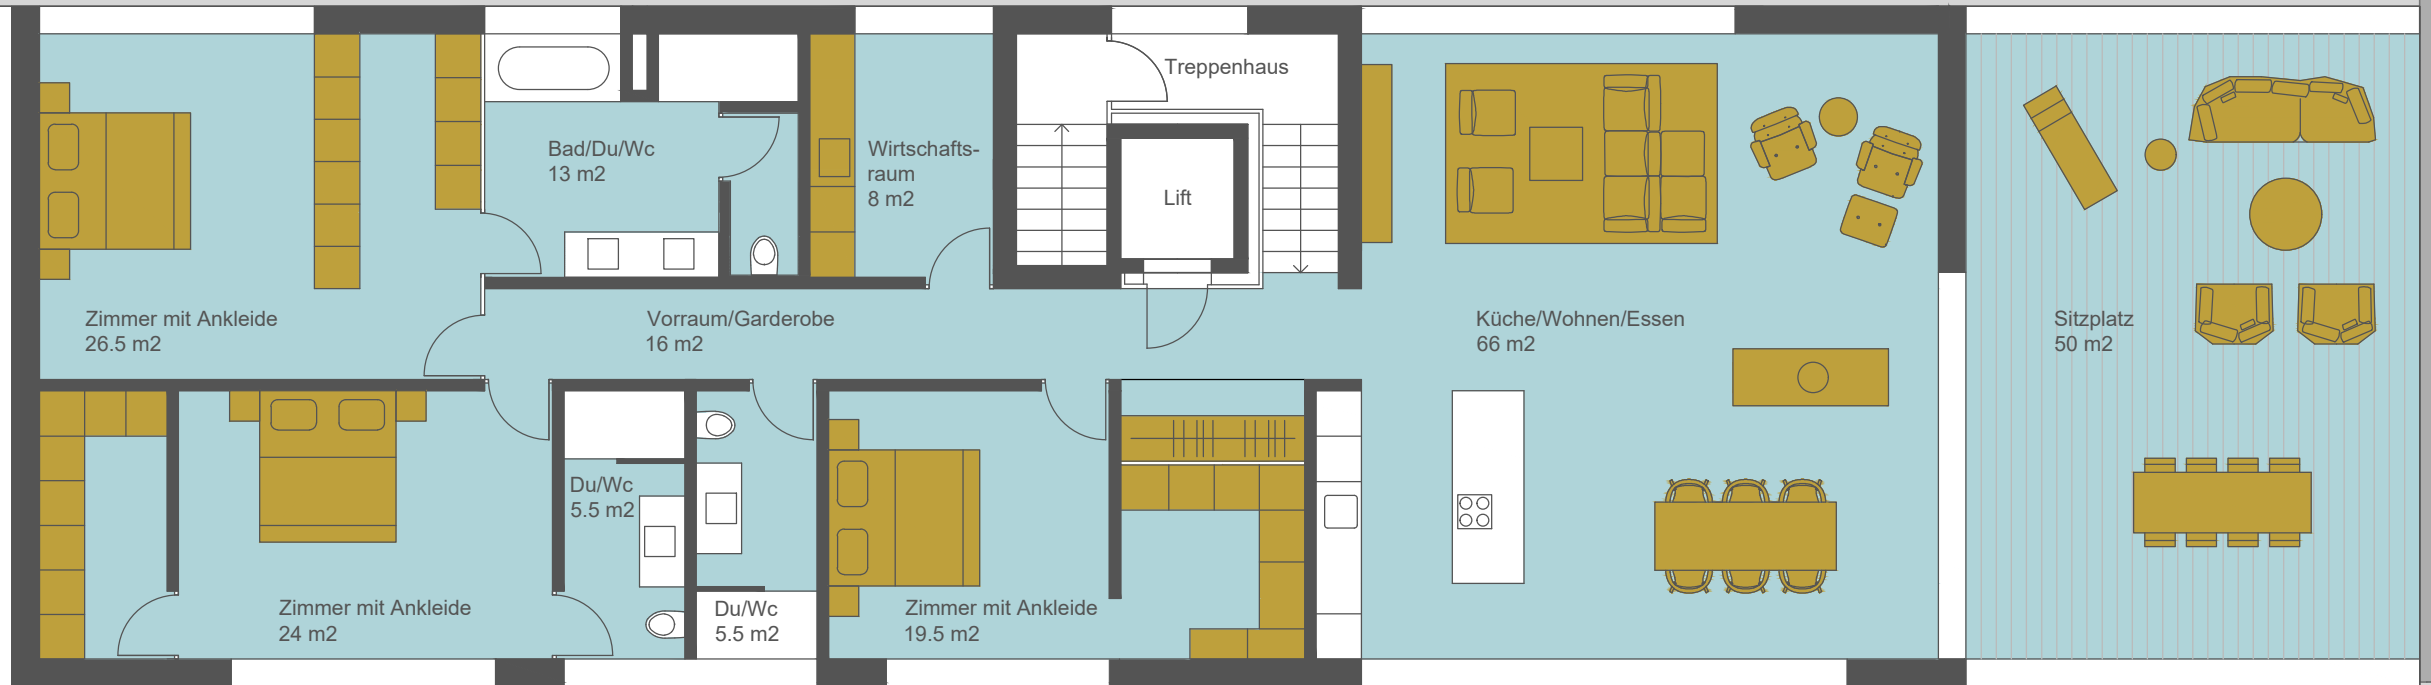

Dachwohnung

4 1/2 Zimmer Wohnung NGF: 184 m²