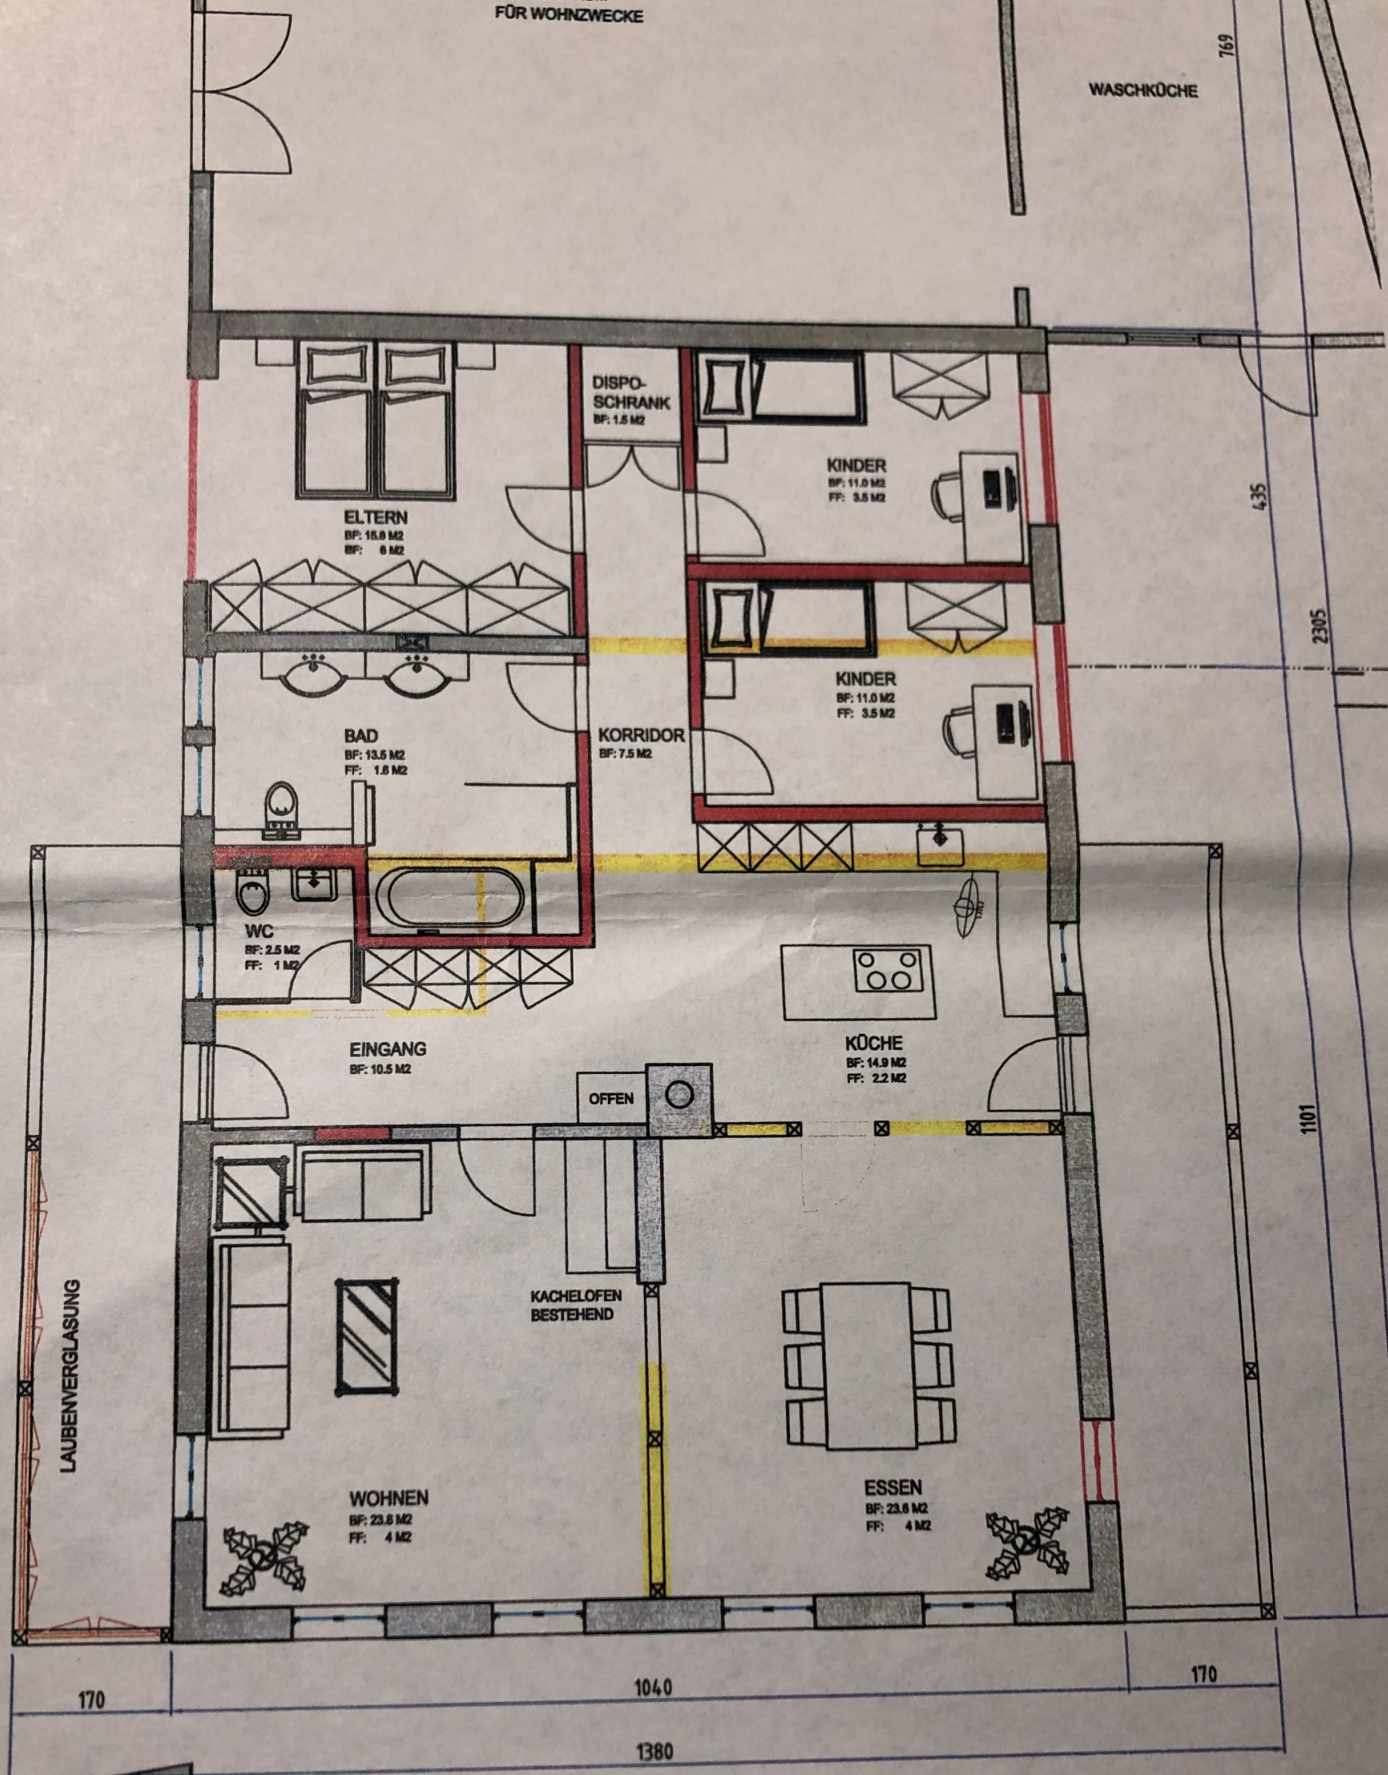

FÜR WOHNZWECKE

WASCHKÜCHE

769

4.35

2305

1101

Untergeschoss

NATURKELLER
BF: 6.5 M²