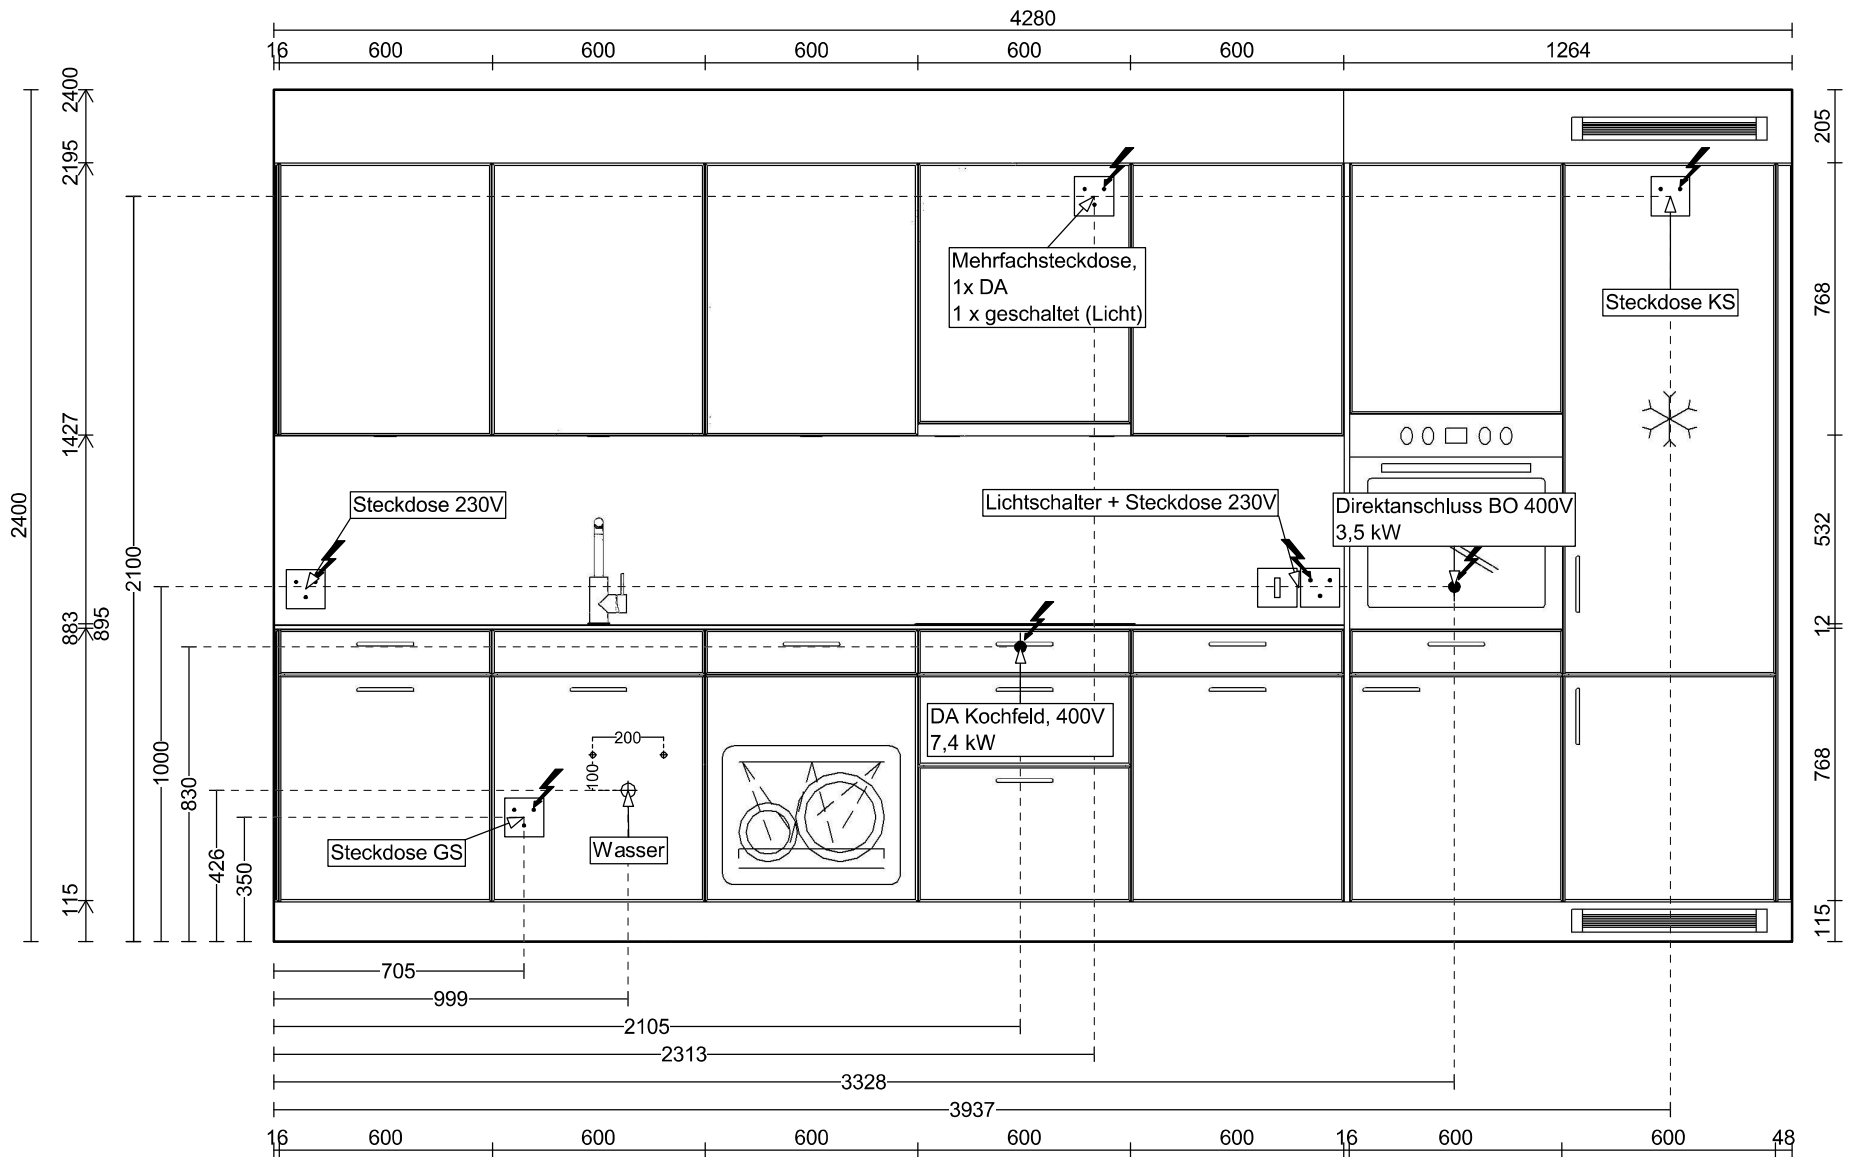

Wand - 2 / Masstab: Angepasst

Roos Küchen AG
Steinweg 2
3250 Lyss
Tel. 0323845980
Fax

Projekt-Nr.: 2025-5036/1/4
Projektname: Hänni Bauleitungen Unterworfenstr.
6 Worben
Alternative: WHG 4
Modell: TU Programm TU
Ausdruck: 30.10.2025

Kunde:
Hänni Bauleitungen GmbH
Sonnhalderain 15
3250 Lyss
Tel.

Objekt:
Loosli Christoph
Unterworfenstrasse 6
3252 Worben
Tel.