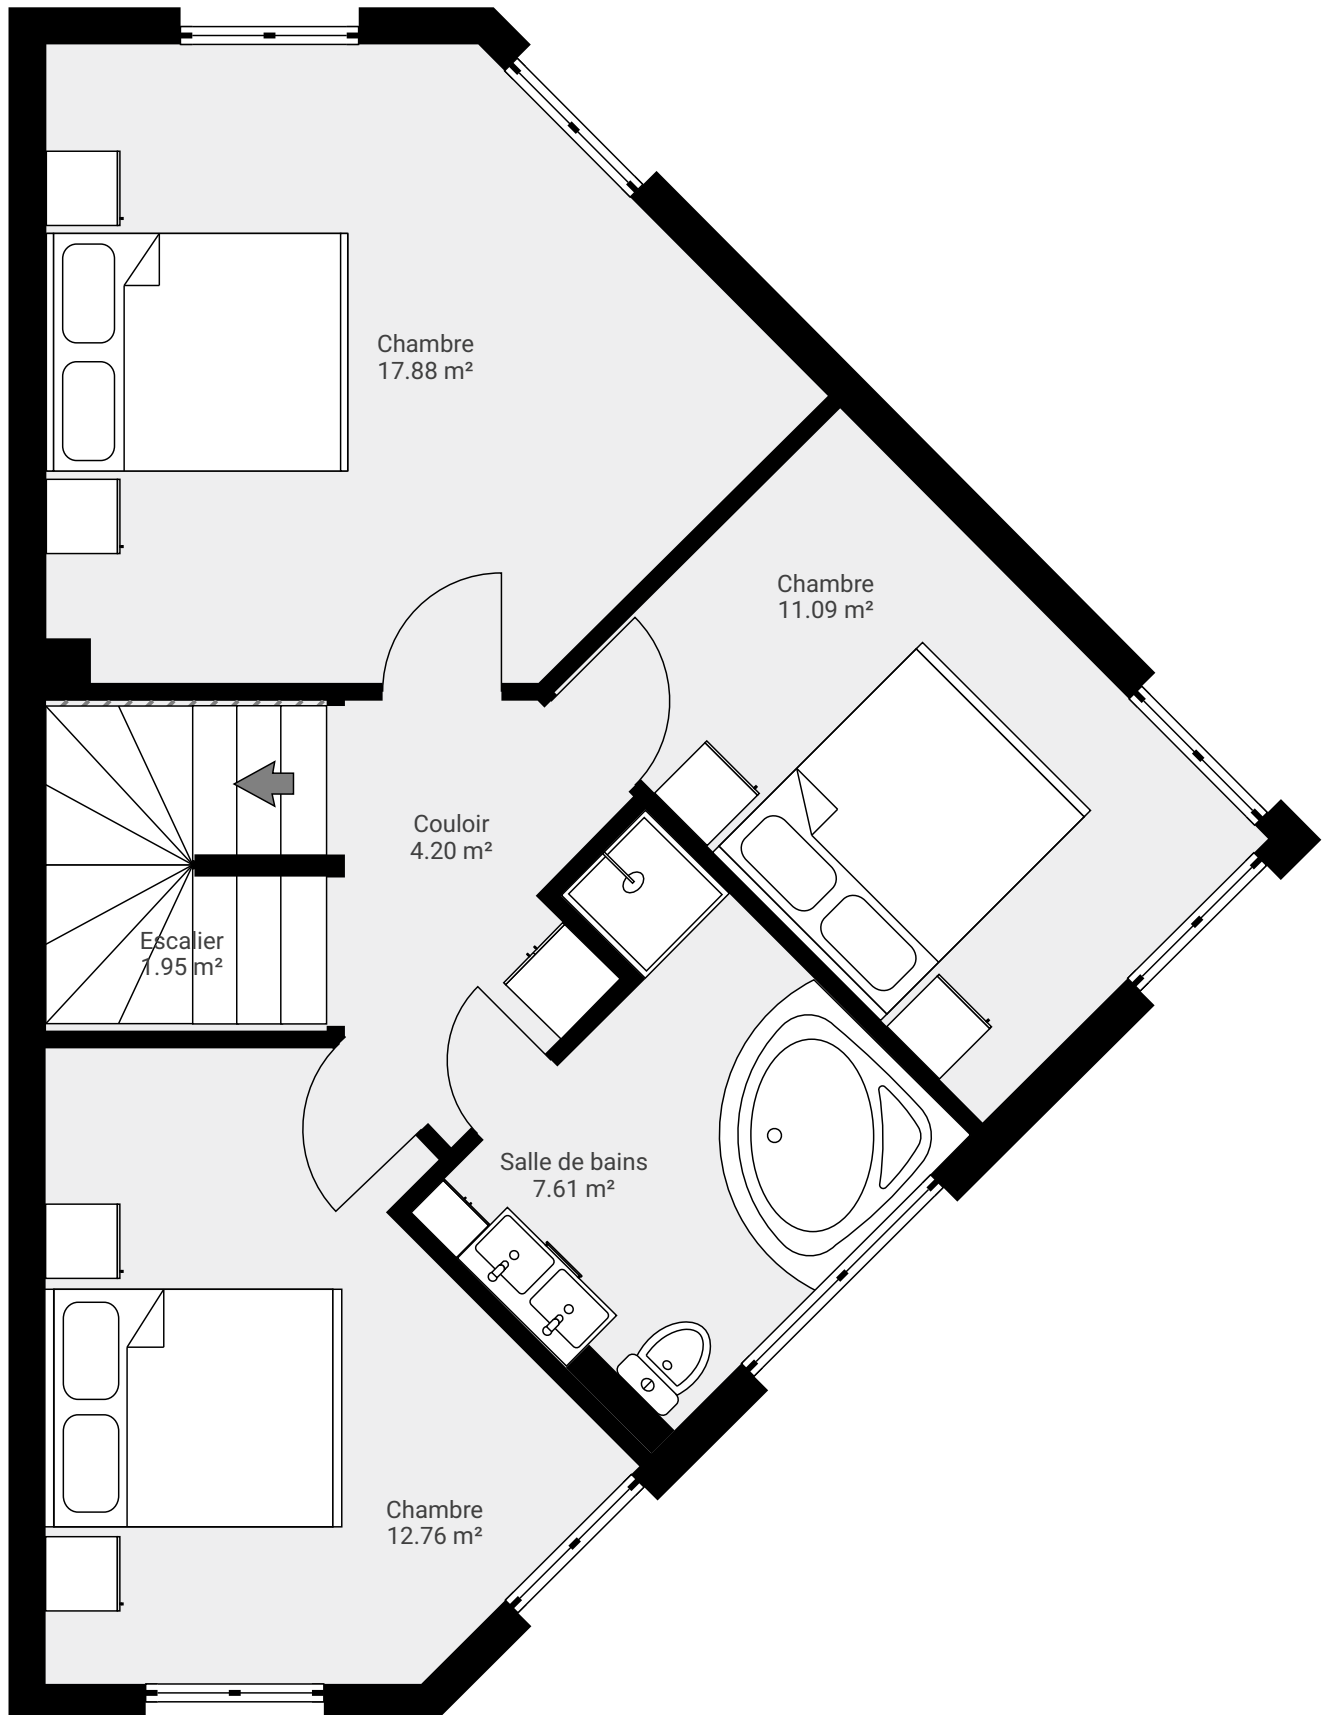

Maison - St-Légier-La Chiésaz

Chemin de Jaman 14, 1806 St-Légier-La Chiésaz, Vaud, CH

SURFACE TOTALE : 208.82 m² • SURFACE HABITABLE : 186.75 m² • ÉTAGES : 4 • PIÈCES : 21

▼ Sous-sol

SURFACE TOTALE : 58.72 m² • SURFACE HABITABLE : 36.65 m² • PIÈCES : 6

Maison - St-Légier-La Chiésaz

Chemin de Jaman 14, 1806 St-Légier-La Chiésaz, Vaud, CH

SURFACE TOTALE : 208.82 m² • SURFACE HABITABLE : 186.75 m² • ÉTAGES : 4 • PIÈCES : 21

▼ Rez-de-chaussée

SURFACE TOTALE : 56.20 m² • SURFACE HABITABLE : 56.20 m² • PIÈCES : 4

Maison - St-Légier-La Chiésaz

Chemin de Jaman 14, 1806 St-Légier-La Chiésaz, Vaud, CH

SURFACE TOTALE : 208.82 m² • SURFACE HABITABLE : 186.75 m² • ÉTAGES : 4 • PIÈCES : 21

▼ 1er étage

SURFACE TOTALE : 55.44 m² • SURFACE HABITABLE : 55.44 m² • PIÈCES : 6

Maison - St-Légier-La Chiésaz

Chemin de Jaman 14, 1806 St-Légier-La Chiésaz, Vaud, CH
SURFACE TOTALE : 208.82 m² • SURFACE HABITABLE : 186.75 m² • ÉTAGES : 4 • PIÈCES : 21

▼ 2e étage

SURFACE TOTALE : 38.46 m² • SURFACE HABITABLE : 38.46 m² • PIÈCES : 5