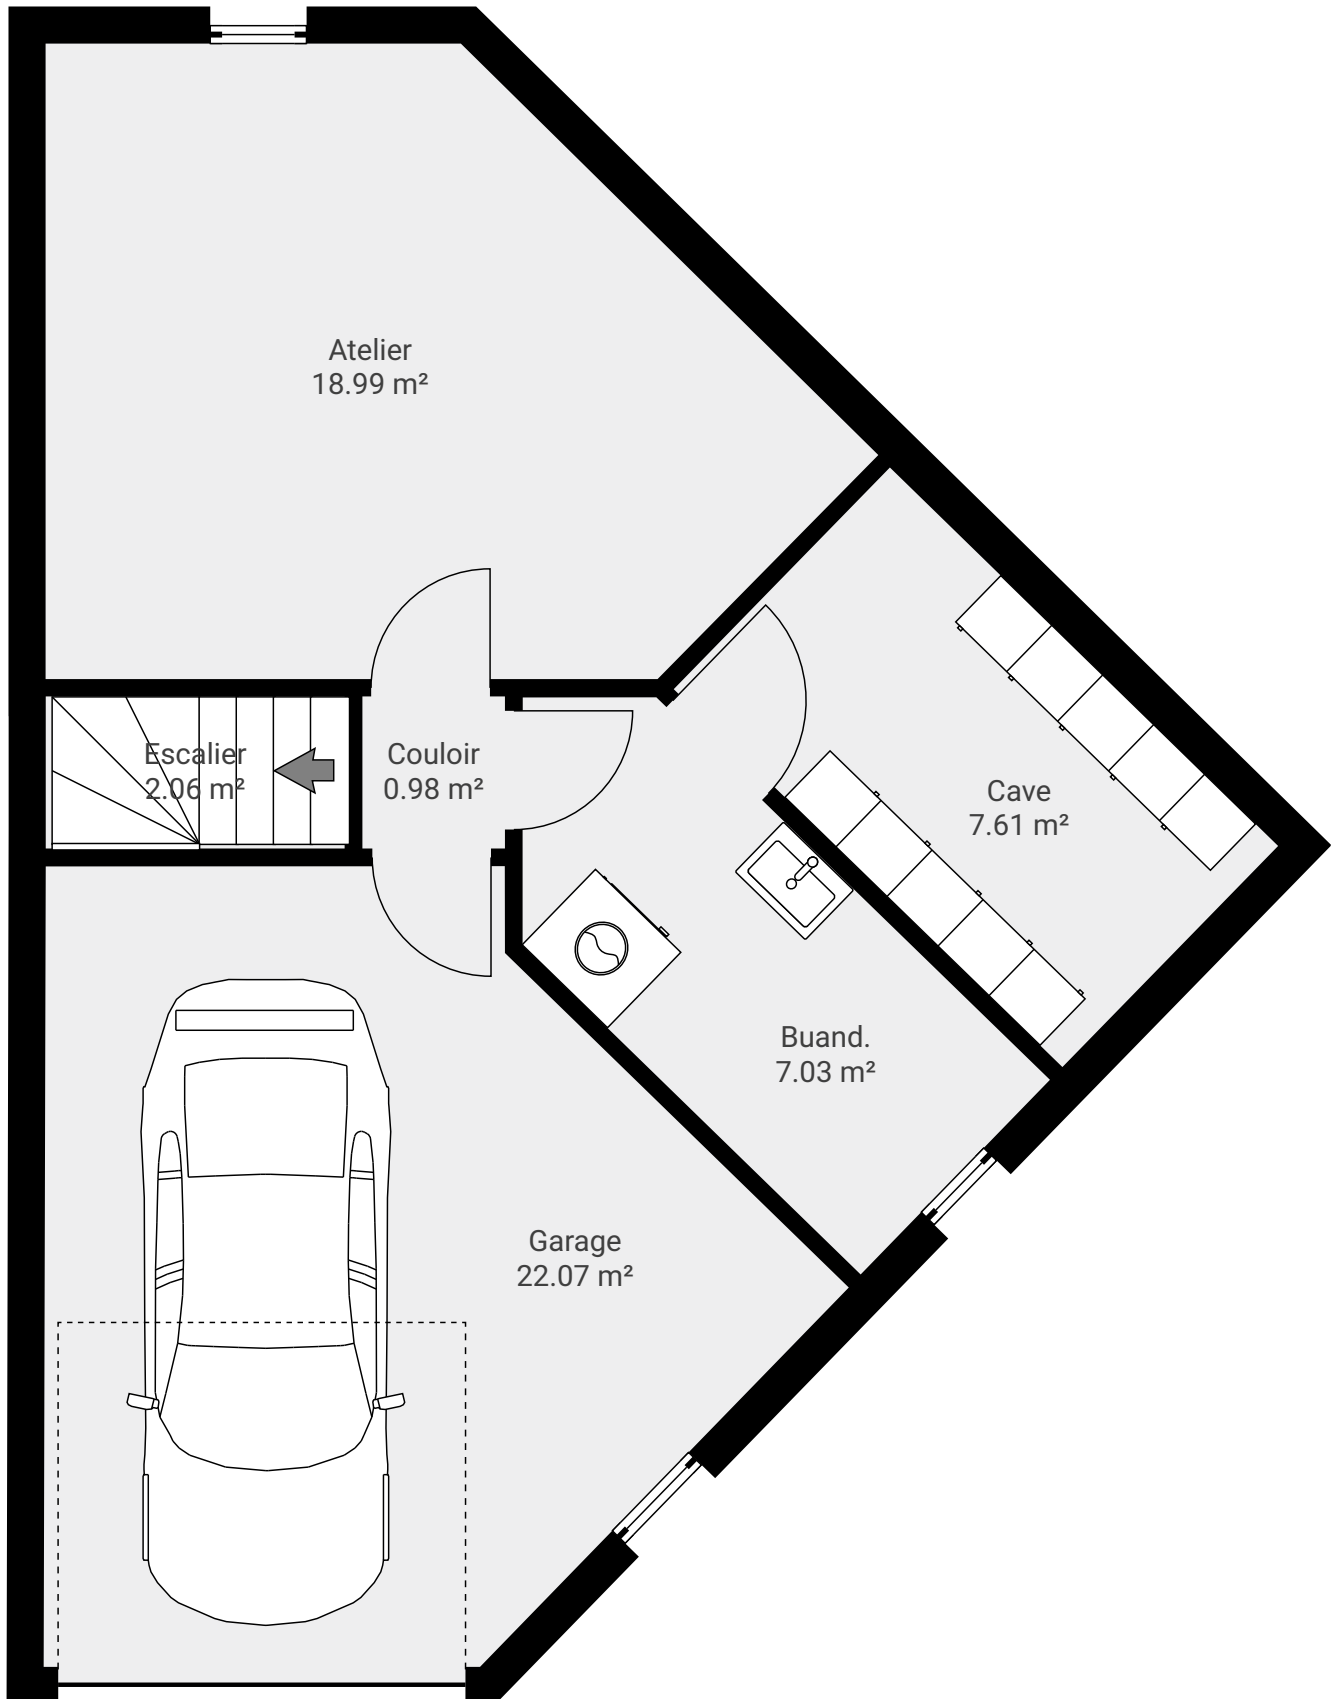

Maison - St-Légier-La Chiésaz

Chemin de Jaman 14, 1806 St-Légier-La Chiésaz, Vaud, CH

SURFACE TOTALE : 208.82 m² • SURFACE HABITABLE : 186.75 m² • ÉTAGES : 4 • PIÈCES : 21

▼ Sous-sol

SURFACE TOTALE : 58.72 m² • SURFACE HABITABLE : 36.65 m² • PIÈCES : 6

Maison - St-Légier-La Chiésaz

Chemin de Jaman 14, 1806 St-Légier-La Chiésaz, Vaud, CH

SURFACE TOTALE : 208.82 m² • SURFACE HABITABLE : 186.75 m² • ÉTAGES : 4 • PIÈCES : 21

▼ Rez-de-chaussée

SURFACE TOTALE : 56.20 m² • SURFACE HABITABLE : 56.20 m² • PIÈCES : 4

Maison - St-Légier-La Chiésaz

Chemin de Jaman 14, 1806 St-Légier-La Chiésaz, Vaud, CH

SURFACE TOTALE : 208.82 m² • SURFACE HABITABLE : 186.75 m² • ÉTAGES : 4 • PIÈCES : 21

▼ 1er étage

SURFACE TOTALE : 55.44 m² • SURFACE HABITABLE : 55.44 m² • PIÈCES : 6

Maison - St-Légier-La Chiésaz

Chemin de Jaman 14, 1806 St-Légier-La Chiésaz, Vaud, CH
SURFACE TOTALE : 208.82 m² • SURFACE HABITABLE : 186.75 m² • ÉTAGES : 4 • PIÈCES : 21

▼ 2e étage

SURFACE TOTALE : 38.46 m² • SURFACE HABITABLE : 38.46 m² • PIÈCES : 5