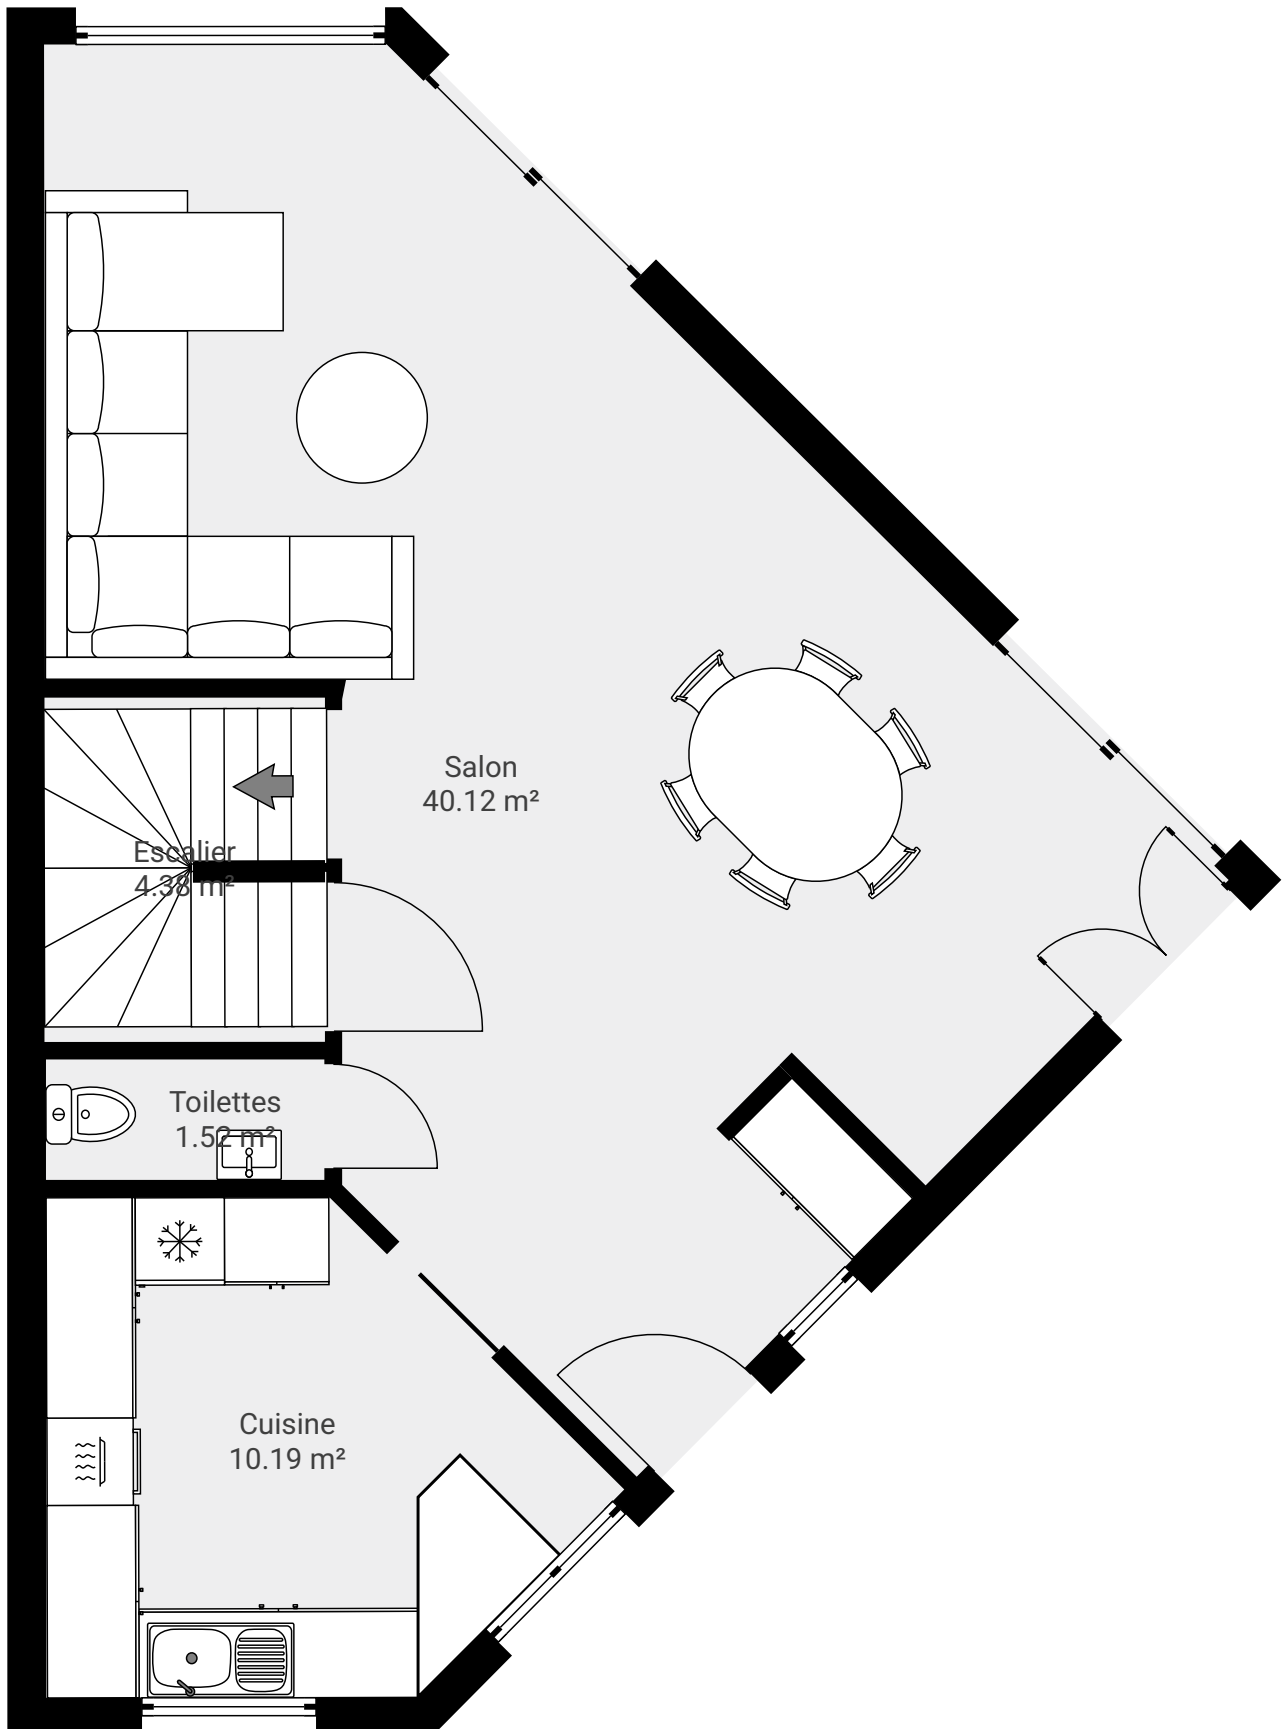

Maison - St-Légier-La Chiésaz

Chemin de Jaman 14, 1806 St-Légier-La Chiésaz, Vaud, CH

SURFACE TOTALE : 208.82 m² • SURFACE HABITABLE : 186.75 m² • ÉTAGES : 4 • PIÈCES : 21

▼ Sous-sol

SURFACE TOTALE : 58.72 m² • SURFACE HABITABLE : 36.65 m² • PIÈCES : 6

Maison - St-Légier-La Chiésaz

Chemin de Jaman 14, 1806 St-Légier-La Chiésaz, Vaud, CH

SURFACE TOTALE : 208.82 m² • SURFACE HABITABLE : 186.75 m² • ÉTAGES : 4 • PIÈCES : 21

▼ Rez-de-chaussée

SURFACE TOTALE : 56.20 m² • SURFACE HABITABLE : 56.20 m² • PIÈCES : 4

Maison - St-Légier-La Chiésaz

Chemin de Jaman 14, 1806 St-Légier-La Chiésaz, Vaud, CH

SURFACE TOTALE : 208.82 m² • SURFACE HABITABLE : 186.75 m² • ÉTAGES : 4 • PIÈCES : 21

▼ 1er étage

SURFACE TOTALE : 55.44 m² • SURFACE HABITABLE : 55.44 m² • PIÈCES : 6

Maison - St-Légier-La Chiésaz

Chemin de Jaman 14, 1806 St-Légier-La Chiésaz, Vaud, CH
SURFACE TOTALE : 208.82 m² • SURFACE HABITABLE : 186.75 m² • ÉTAGES : 4 • PIÈCES : 21

▼ 2e étage

SURFACE TOTALE : 38.46 m² • SURFACE HABITABLE : 38.46 m² • PIÈCES : 5