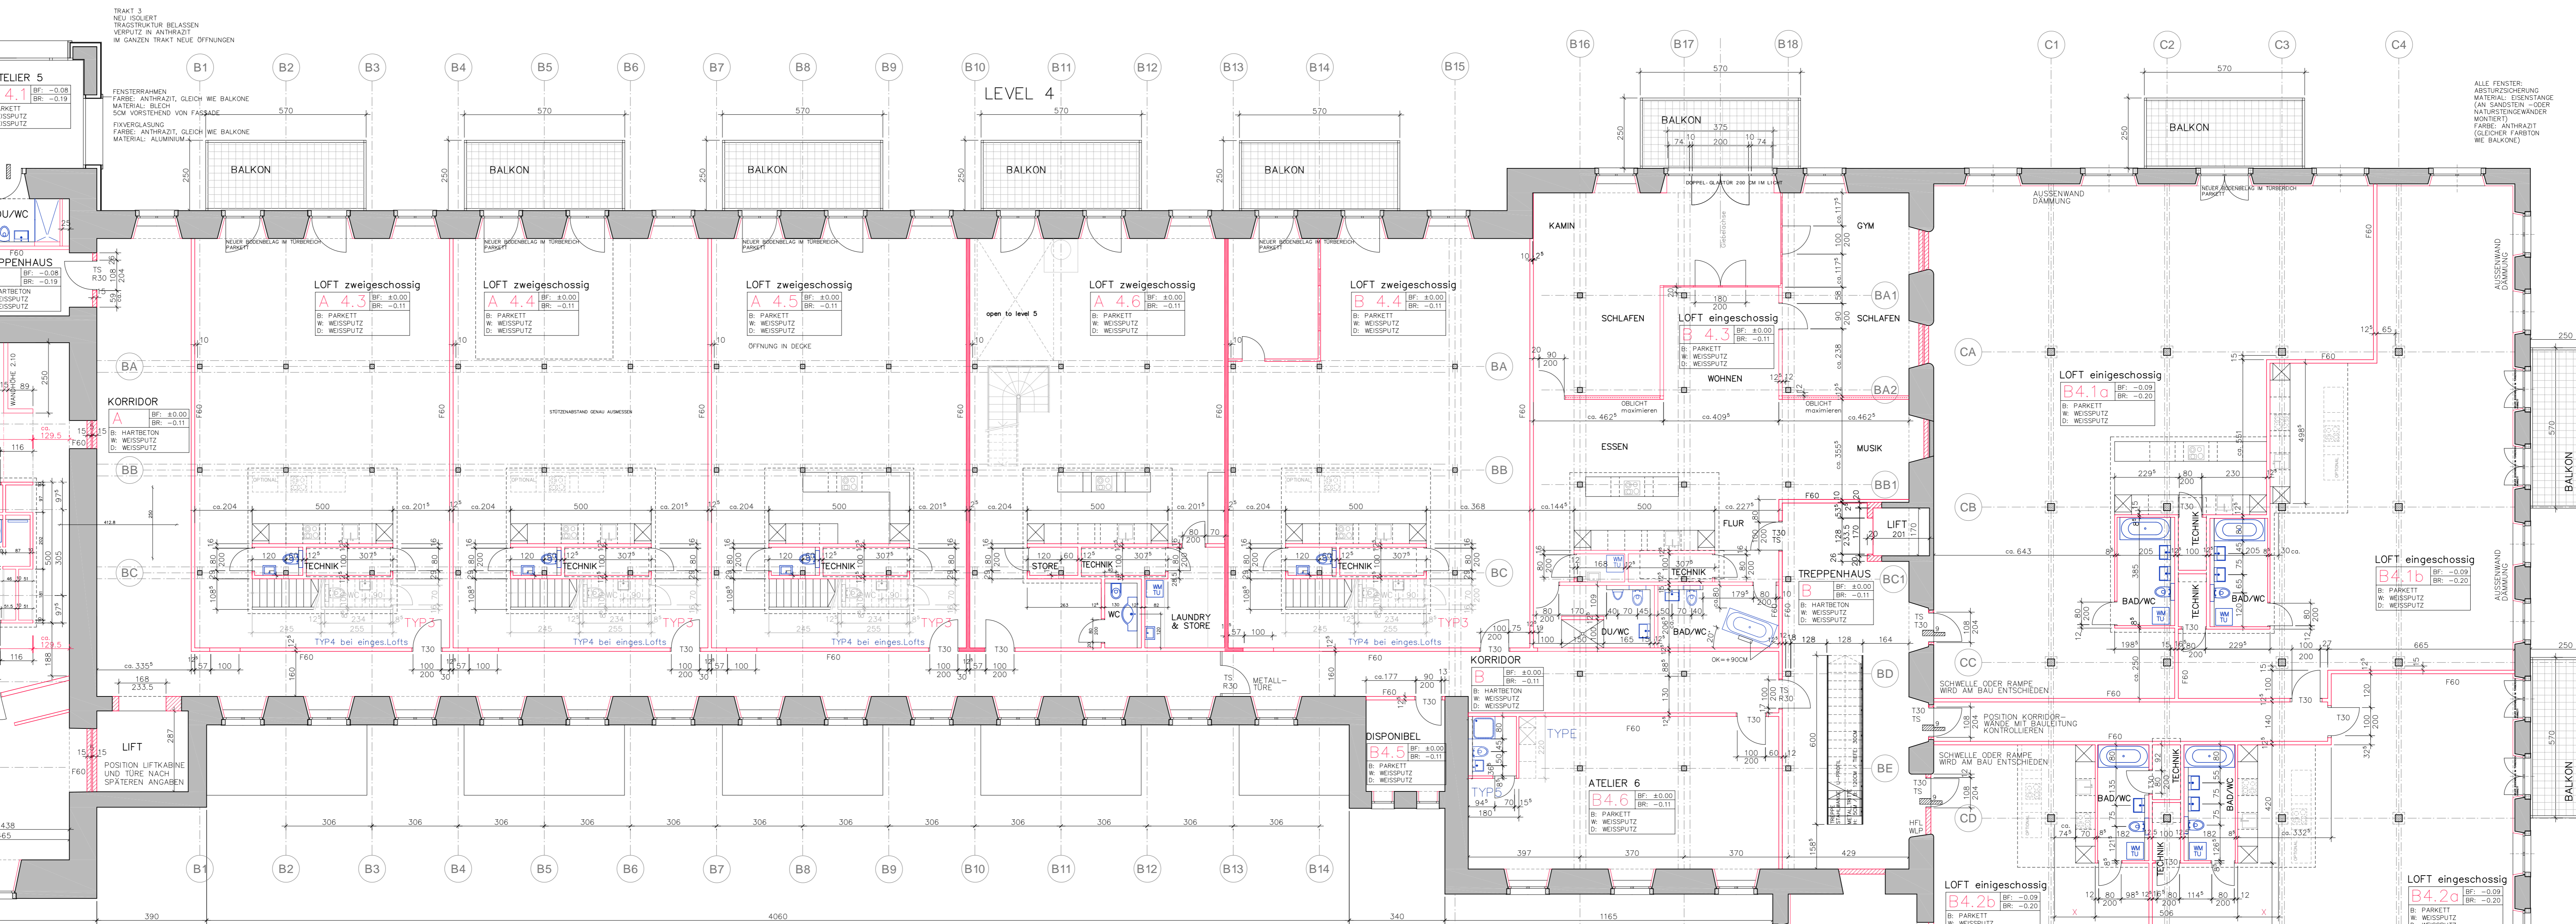

GEBÄUDE A,
ALTBAU

GEBÄUDE B,
MITTELBAU

GEBÄUDE C,
OSTBAU

WISCHUNG
AUS GLAS VSS

BN VERPUTZT
LEICHTBAUWÄNDE MIT
GIPSPLATTEN

BEI DEN TÜRMASSE IN DEN LEICHTBAUWÄNDE IST DAS
ZARGEN FERTIGMASS IM LICHT ANGEZEIGT
TÜRMASSE IN GEMAUERTEN WÄNDE SIND ROHMASSE
TÜRHÖHEN VERSTEHEN SICH AB FERTIG HÖHEREM BODEN

BN VERPUTZT
LEICHTBAUWÄNDE MIT
GIPSPLATTEN

± 0.00 = 44.68

20.04.2009

4

unirenova UNIRENOVA
EIN UNTERNEHMENSBEREICH DER KARL STEINER AG
HAGENHOLZSTRASSE 60, 8050 ZÜRICH
TEL. 044 305 20 55
FAX. 044 301 41 24

BAUHERRSCHAFT AZIREAL AG - IMMOBILIEN
DIETER VON ZIEGLER, 8877 MURG
TEL. 081 720 35 00
FAX. 081 720 35 09

BAUBÜRO UNIRENOVA, ALTE SPINNEREI, 8877 MURG
ROLAND BAMERT 079 254 02 86
TEL. 081 710 36 41
FAX. 081 710 36 42

ALTE SPINNEREI MURG, 8877 MURG - UMNUTZUNG IN LOFTS
MSTÄBGRÖSSE 1:100 | TOSKREV
DATUM/ZEIT 19.09.2006/HAE
OBJEKT NR. PLAN NR. INDEX
2054 104 R