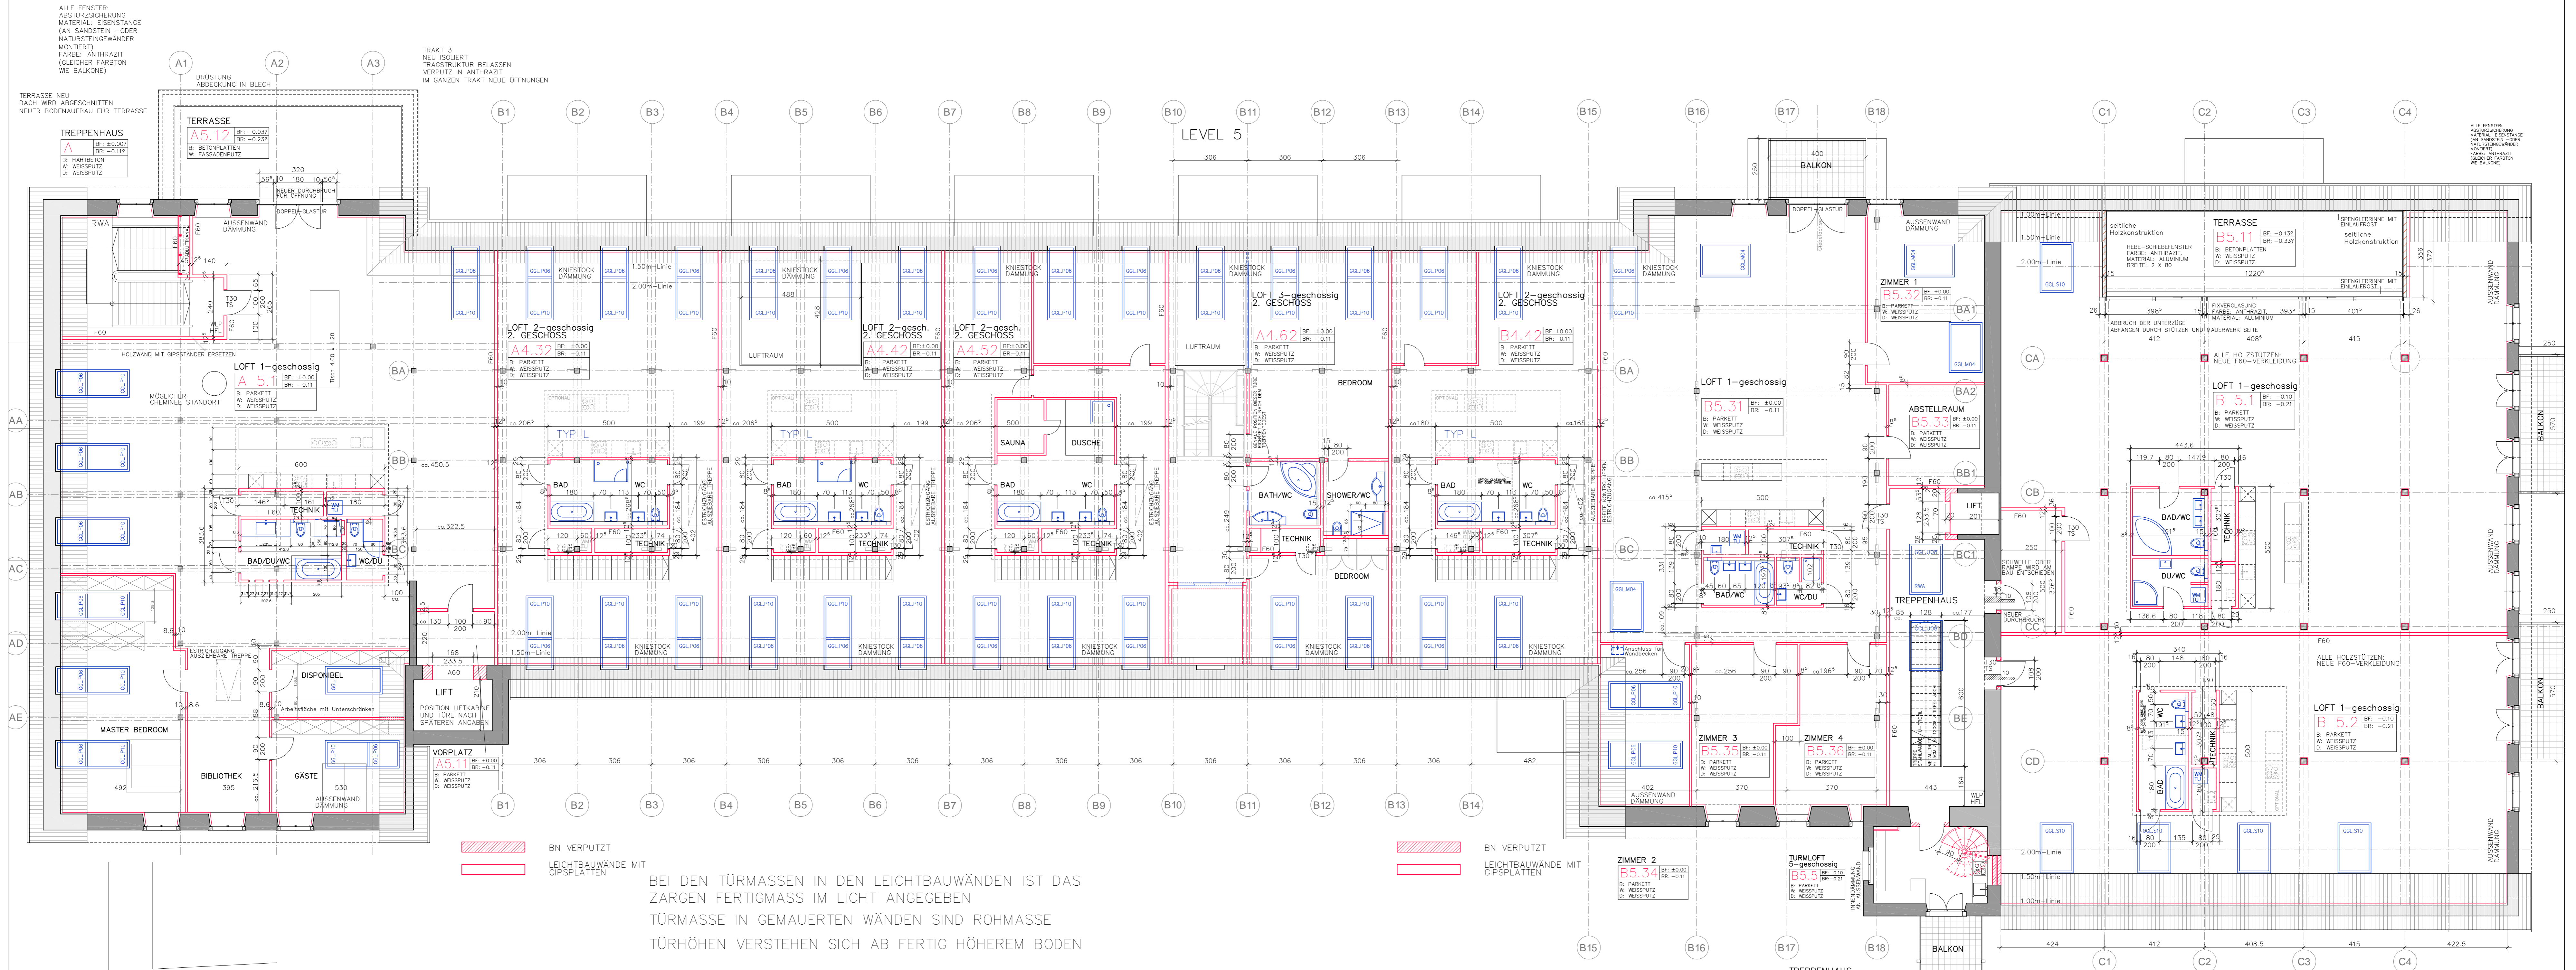

← GEBÄUDE A, ALTBAU →

GEBÄUDE B, MITTELBAU

→ GEBÄUDE C, OSTBAU →

BN VERPUTZT
 LEICHTBAUWÄNDE MIT OPSPLATTEN
BEI DEN TÜRMASSE IN DEN LEICHTBAUWÄNDE IST DAS ZARGEN FERTIGMASS IM LICHT ANGEGBEN
TÜRMASSE IN GEMAUERTEN WÄNDE SIND ROHMASSE
TÜRHÖHEN VERSTEHEN SICH AB FERTIG HÖHEREM BODEN

+ 0.00 = 48.27

20.04.2009

5

REV. NO.	DATE	DESCRIPTION
01	03.11.08	NASSELLEN ANGEPAST
02	10.11.08	NASSELLEN, WÄNDE, TÜREN, LIFT UND BAUWEISE ANGEPAST UND KORRIGIERT
03	20.11.08	TÜRREIHTEN GEÄNDERT, ZUS. MASSE, OPTIONEN DEP. GRAUER LAYER, KÜCHEN DEF/OPTIONAL
04	02.02.07	NÖTZEN DER TREPPE ANGEPAST, IMWU-RAUM A4.32-B4.42 OPTIONAL, HARTBETON, TREPPEHAUS
05	12.02.07	WASCHTISCHE IN WASCHMASCHINENRÄUMEN ZU GRAU (OPTION) GEÄNDERT, NASSELLE B5.1 GEÄNDERT
06	21.03.07	NASSELLE B5.1 GEÄNDERT
07	12.12.07	KÄUFERWÜNSCHTE A4.62 UND A5.1 ENGEZUGEN
08	18.04.08	LOFT A5.1 UND A4.62 GEÄNDERT
09	20.05.08	LOFT A5.1 UND A4.62 GEÄNDERT, AUFBAUHAUS, TREPPEHAUS A ENGEZUGEN
10	27.05.08	BODENÖFFNUNG IN LOFT A4.52, DUSCHE IN A4.6 GEÄNDERT
11	20.08.08	TREPPENTRETTEN ANGEPAST IN LOFT A4.62
12	14.07.08	NASSELLEN IN A4.62 GEÄNDERT
13	20.04.09	REVISIONSPLAN

unirenova UNIRENOVA
EIN UNTERNEHMENSBEREICH DER KARL STEINER AG
HAGENHOLZSTRASSE 60, 8050 ZÜRICH
TEL. 044 305 20 55
FAX. 044 301 41 24

AZUREAL AZUREAL AG – IMMOBILIEN
DIETER VON ZIEGLER, 8877 MURG
TEL. 081 720 35 00
FAX. 081 720 35 09

BAUBÜRO UNIRENOVA, ALTE SPINNEREI, 8877 MURG
ROLAND BAMERT 079 254 02 86
TEL. 081 710 36 41
FAX. 081 710 36 42

ALTE SPINNEREI MURG, 8877 MURG – UMNUTZUNG IN LOFTS
MSTARGRÖSSE 1:100 | TOSKVO
DATUM/ZEIT 19.09.2006/HAE
OBJEKT NR. PLAN NR. INDEX
2054 105 R