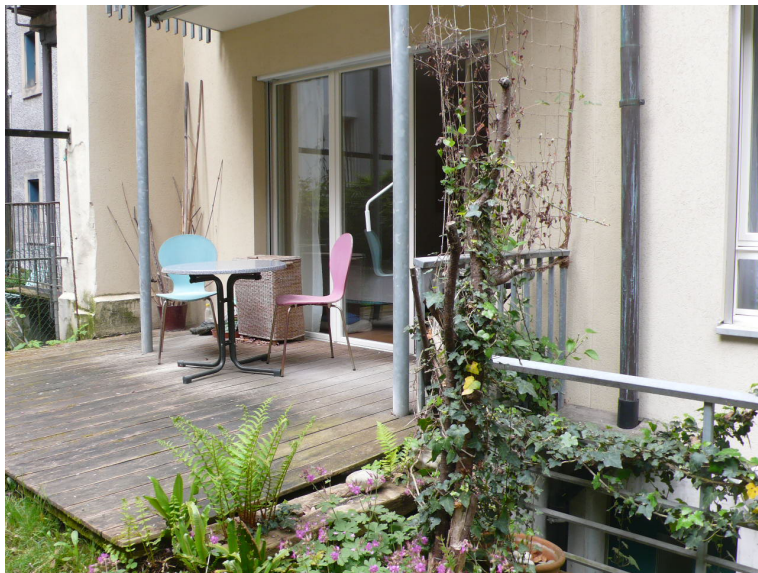

Wohnung in 4055 Basel zu vermieten

Von privat zu vermieten per 1. Dezember 2026 attraktive 2 ½-Zimmer Parterrewohnung, 75 m² mit Gartensitzplatz, in einem kleinen Mehrfamilienhaus, zentral gelegen im ruhigen Iselin Quartier. Die Wohnung umfasst einen grosszügigen Eingang, ein grosses und ein kleineres Zimmer mit Parkettböden, Bad (Dusche/WC), sep. WC mit eigener Waschmaschine / Tumbler, Küche und Reduit mit Plattenböden, sep. Kellerraum und Veloeinstellplatz. Einkaufsmöglichkeiten in Gehdistanz.

Miete 1780.-, NK à Konto 200.-

Besichtigung nach Vereinbarung.

Kontakt: info@pandrea.ch

Eingangsbereich

grosses Zimmer

kleineres Zimmer

Gartensitzplatz

Badezimmer