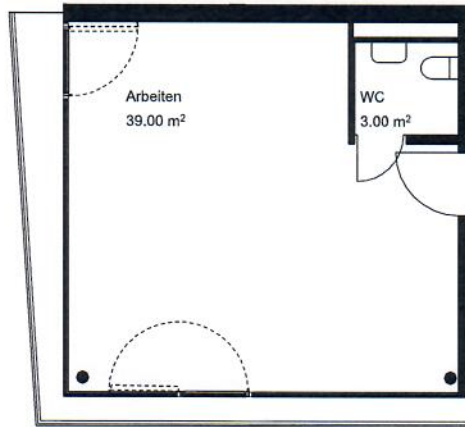

Balkon
8.50 m²

3.0G

B 3.8	m ²
Arbeiten	39.00
WC	3.00
Bürofläche	42.00
Balkon	8.50

M 1:125

Burgfelderstrasse 205, 4055 Basel

Büro 3.8