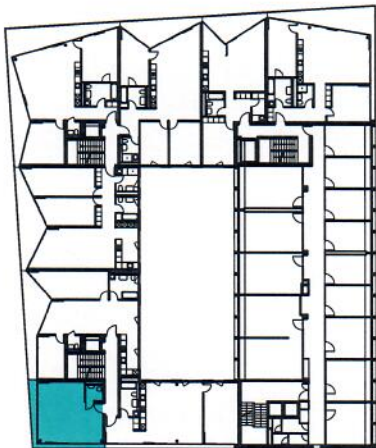

Balkon
8.50 m²

3.0G

B 3.8	m ²
Arbeiten	39.00
WC	3.00
Bürofläche	42.00
Balkon	8.50

M 1:125

Burgfelderstrasse 205, 4055 Basel

Büro 3.8