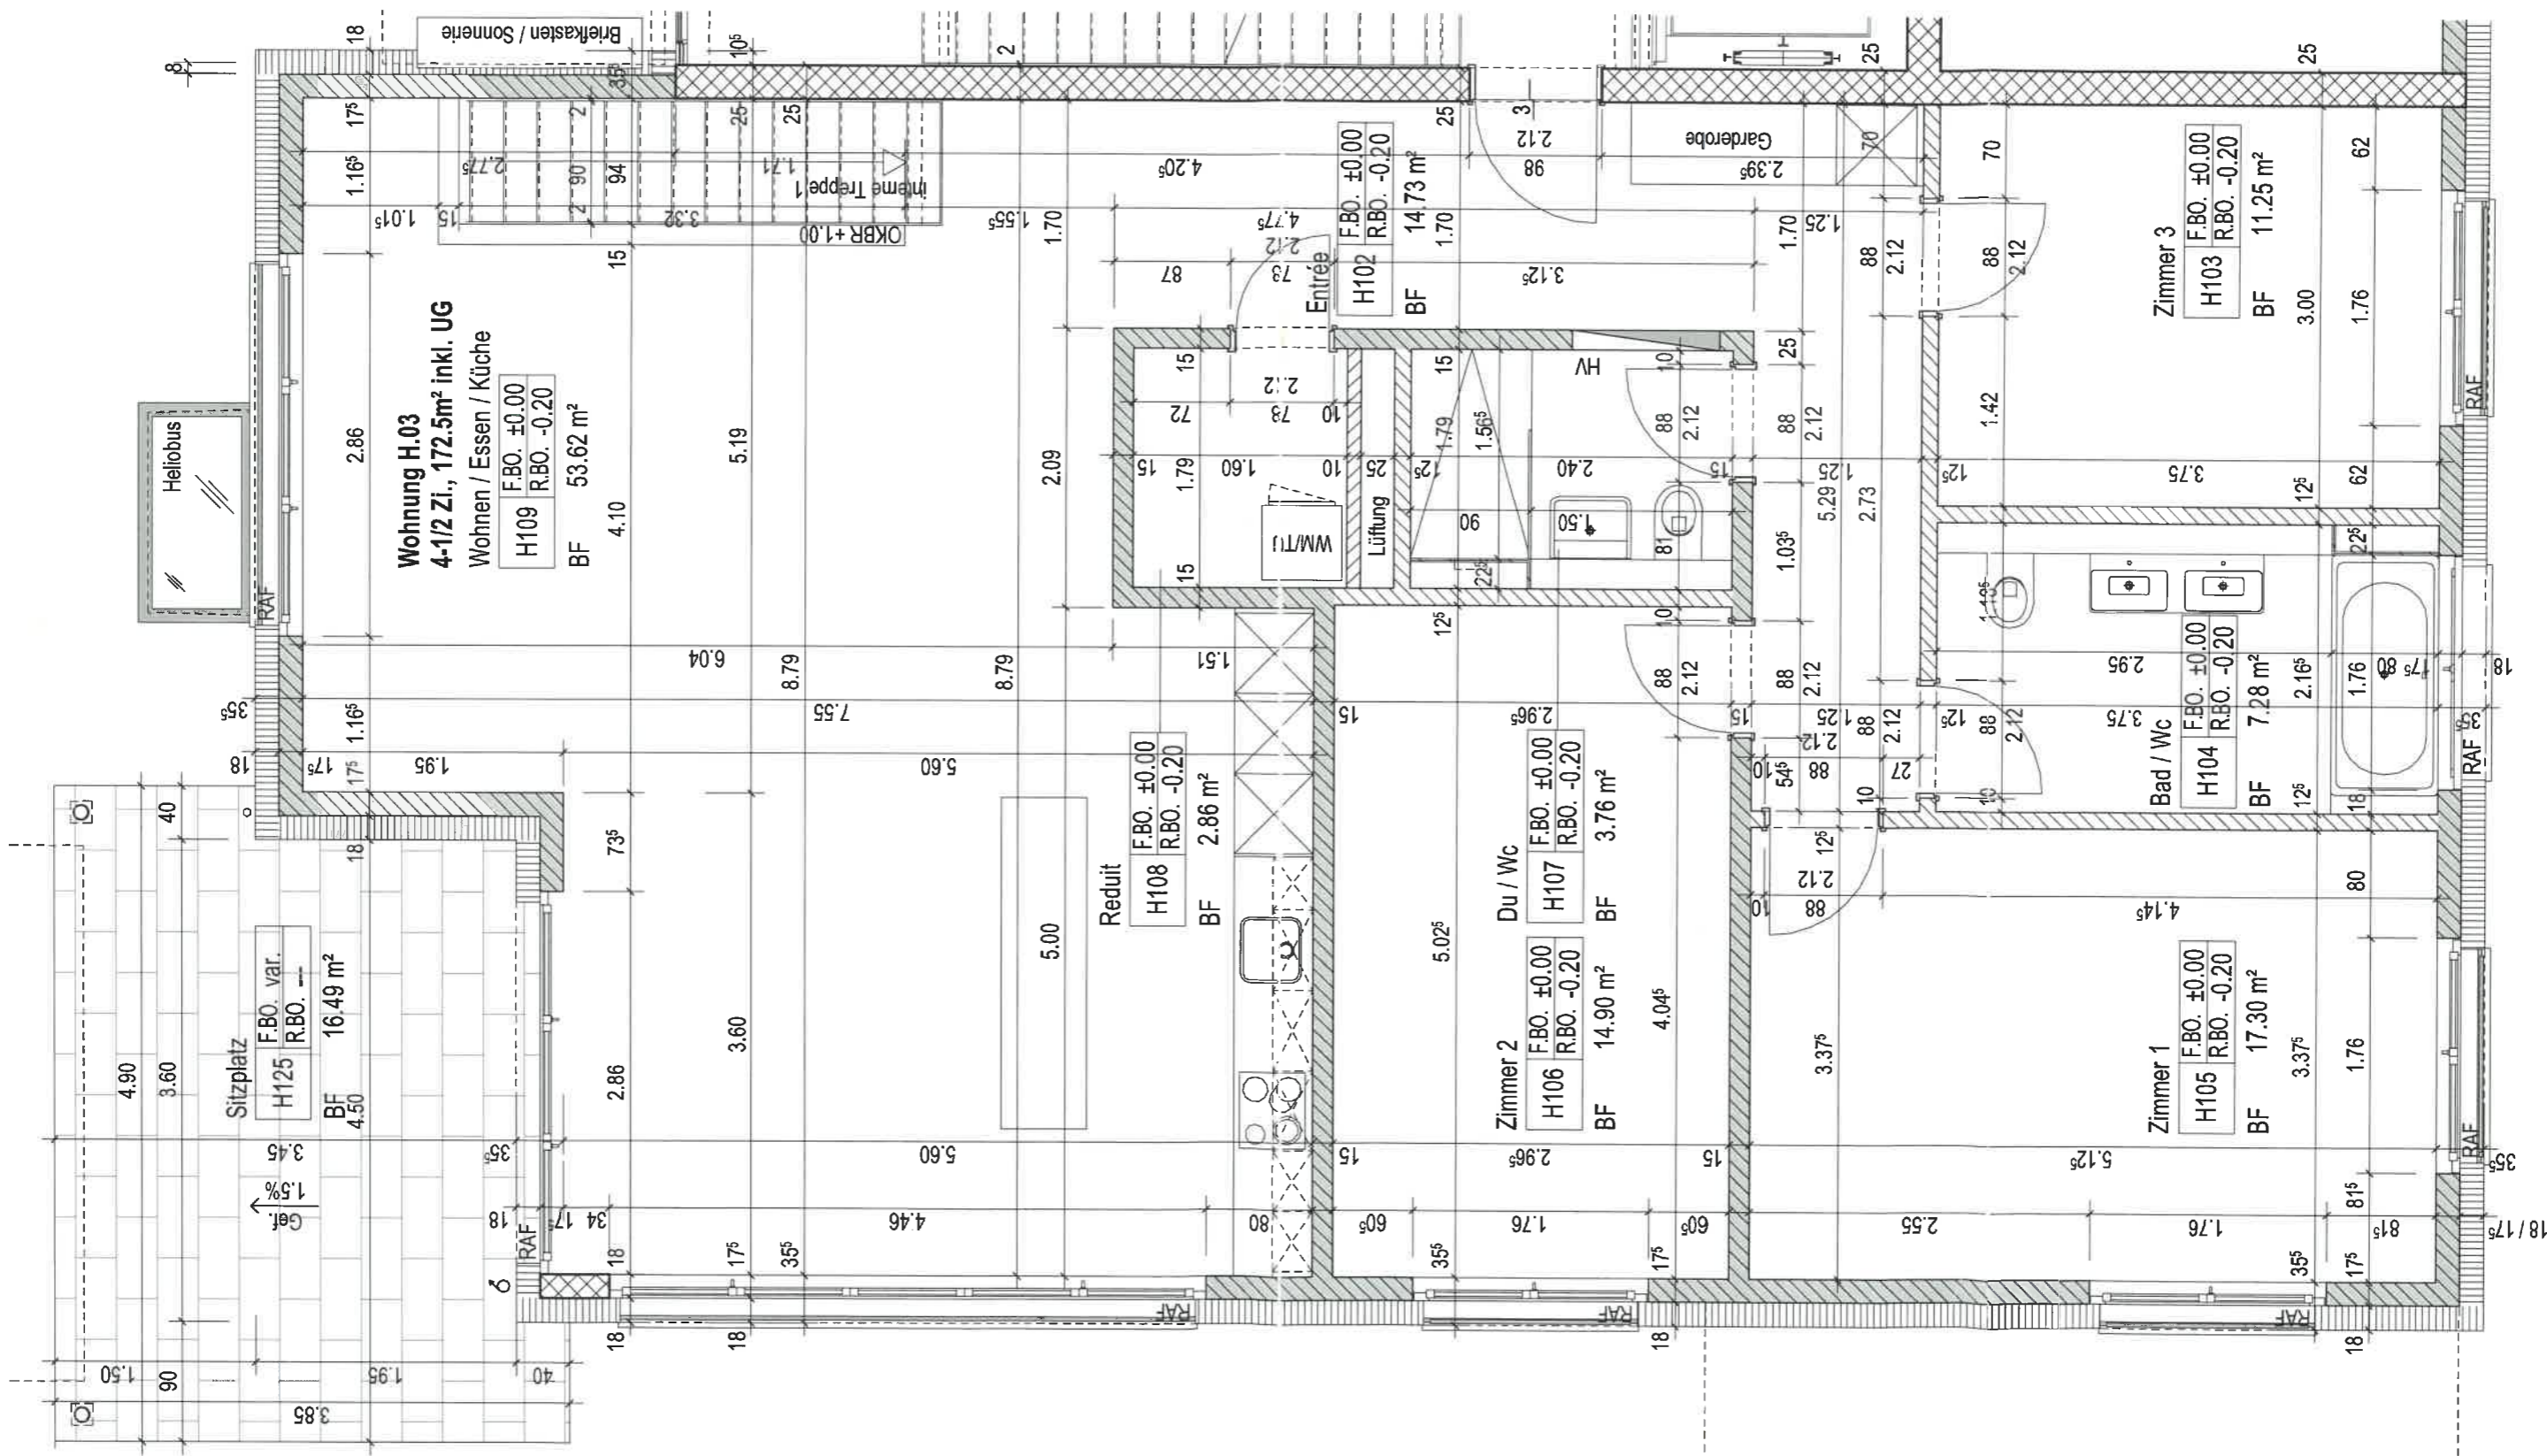

MST. 1:100

**WOHNÜBERBAUUNG SILENZIO**  
8353 ELGG

FLORAHOF 9, ERDGESCHOSS  
HAUS H, WHG H.03

MST. 1:50

4-1/2 ZIMMER WOHNUNG  
NF 125.70m<sup>2</sup>  
SITZPLATZ 16.49m<sup>2</sup>

**WOHNÜBERBAUUNG SILENZIO**  
8353 ELGG

FLORAHOF 9, UNTERGESCHOSS  
HAUS H, WHG H.03

MST. 1:50

HOBBYRAUM  
NF 39.42m<sup>2</sup>