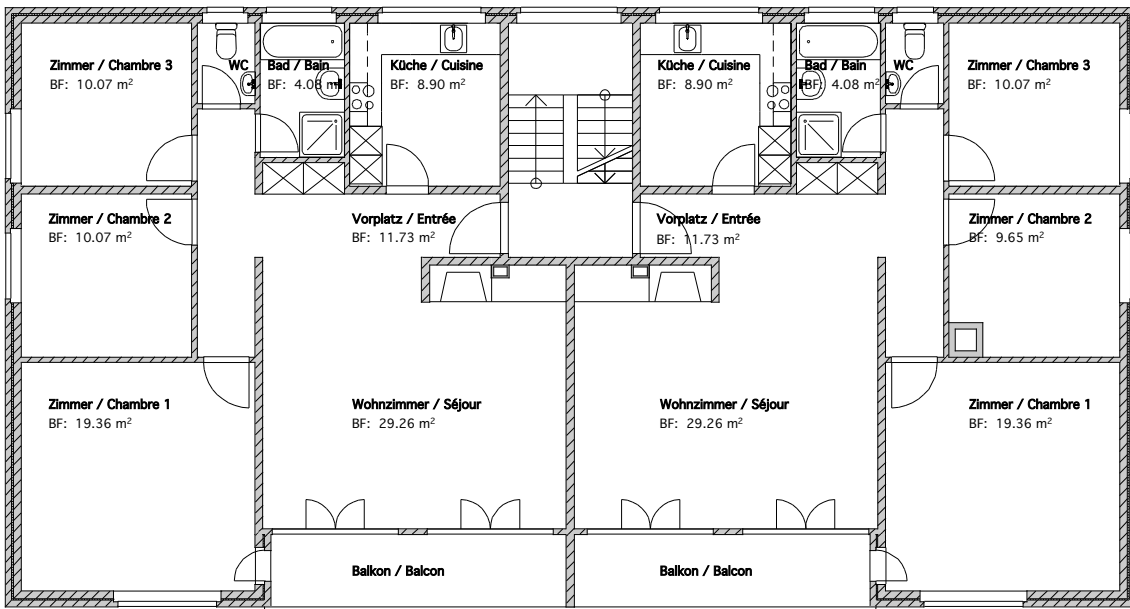

1. OBERGESCHOSS

2. OBERGESCHOSS

Abbruch
 Neubau
 Bestehend

Bauherrschaft:

Projektverfasser:

1. + 2. OBERGESCHOSS

1 : 100 **680 / P-02**
 DATUM : 14.3.2007

MFH Rue des Tilles 27, 2603 Péry
 Elisabeth Nissille, Bottigenstrasse 96, 3018 Bern