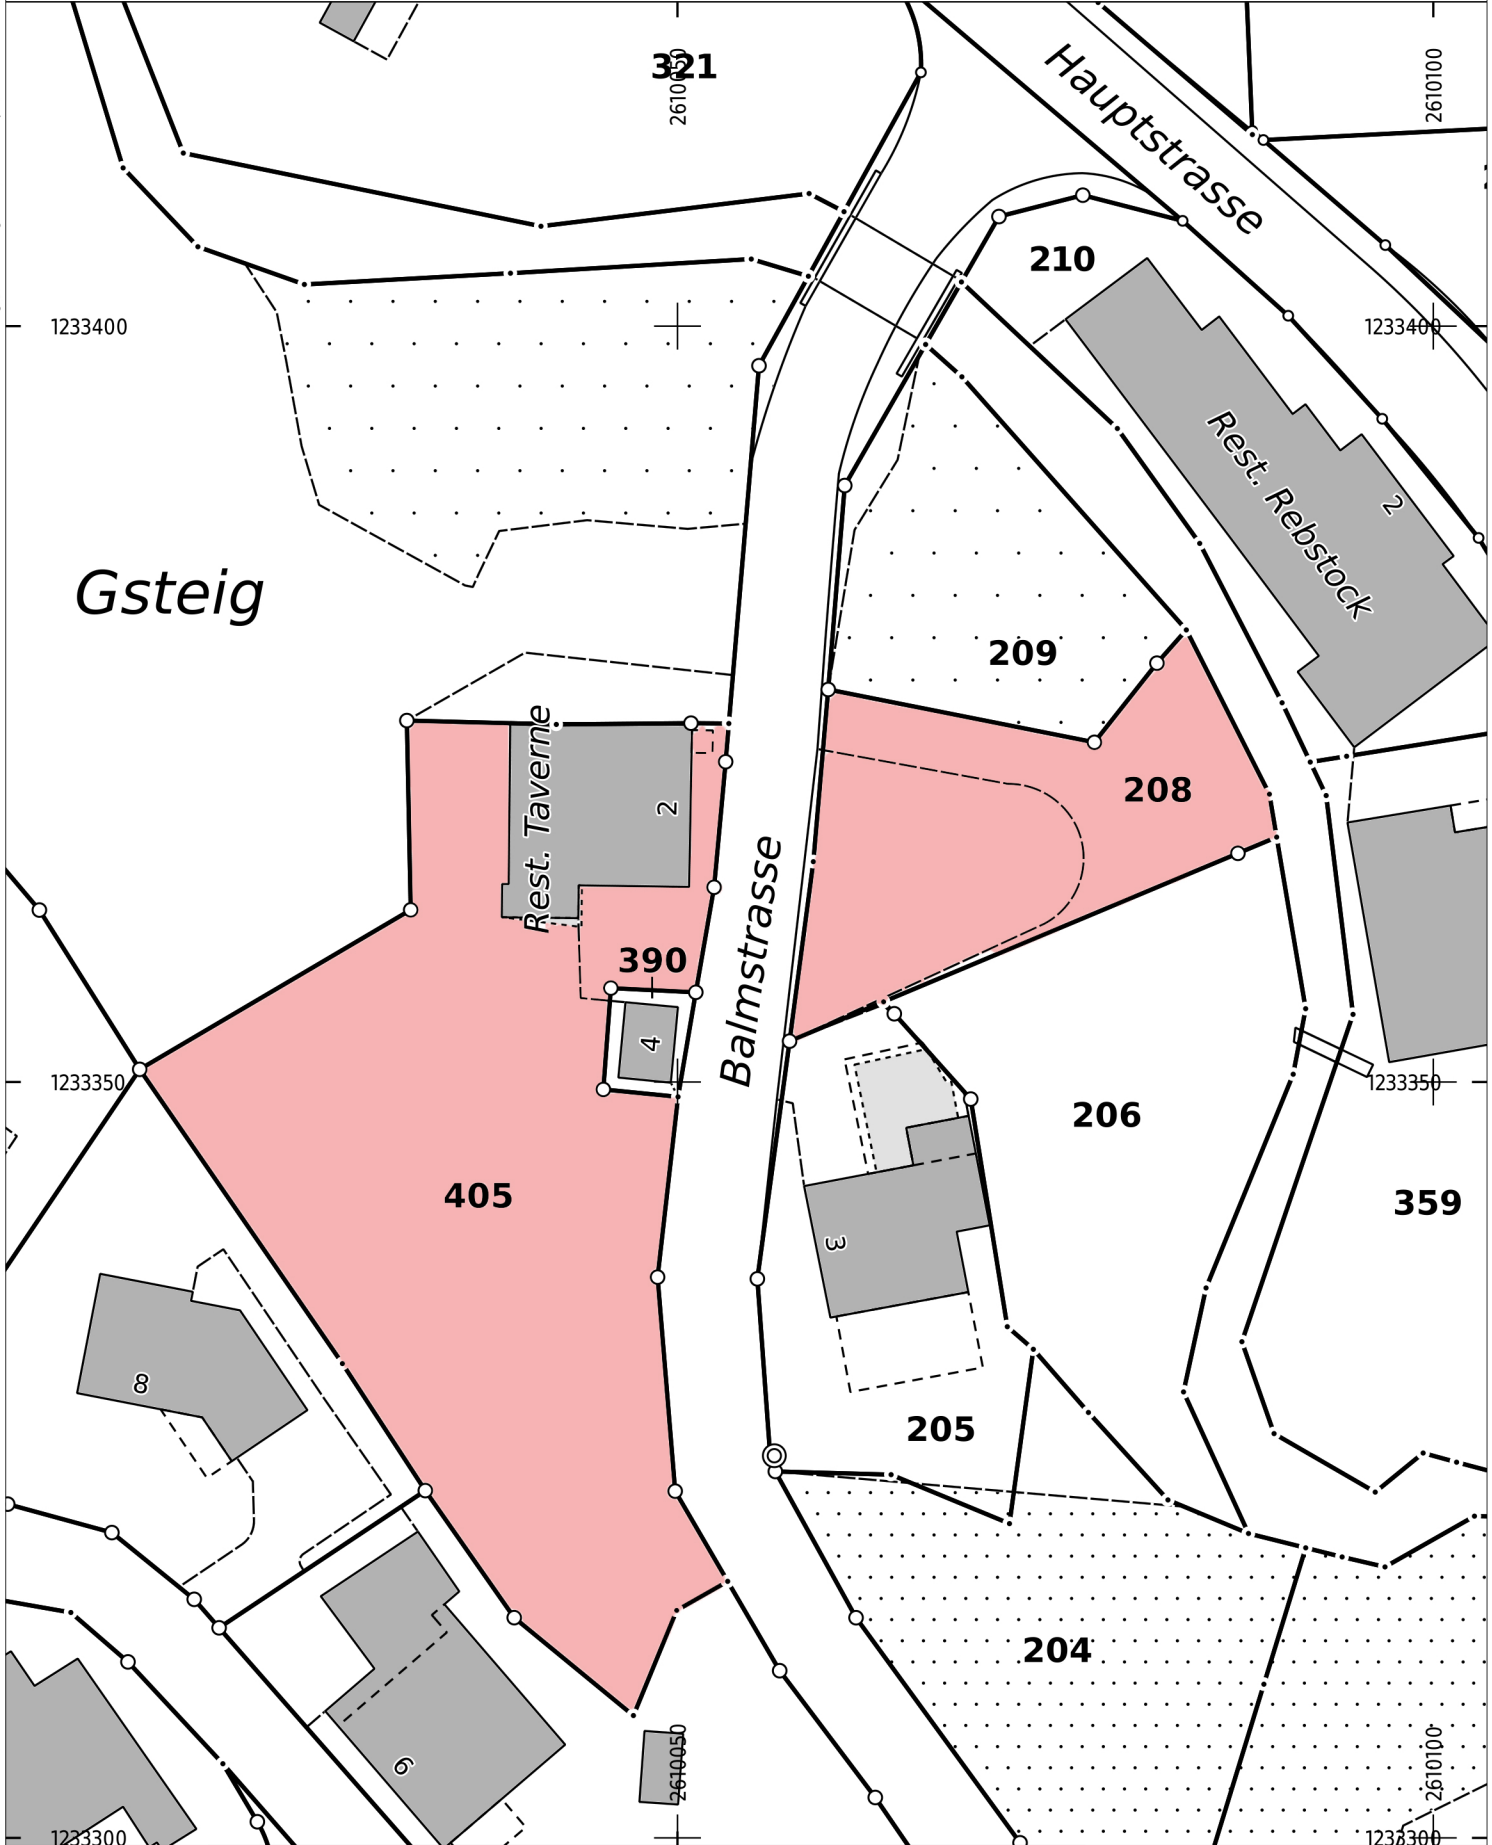

Gemeinde Riedholz (Niederwil)

Amtliche Vermessung
Schweiz

Masstab 1:500

Auszug aus dem Plan für das Grundbuch vom: 20.06.2026

Daten der amtlichen Vermessung vom: 18.06.2026

Tel.: 058 451 73 00, E-Mail: vermessung@emchberger.ch, Web: <http://www.vermessung-emchberger.ch>

Emch+Berger AG Vermessungen, Schöngrünstrasse 35, 4500 Solothurn

Hinweise:

- Grundstücke mit roten Grenzen und unterstrichenen Nummern sind nicht rechtskräftig.
- Projektierte Gebäude sind rot gestrichelt. Sie weisen eine reduzierte Genauigkeit auf.
- Allenfalls dargestellte Baulinien dienen der Orientierung.
- Waldlinien sind nicht rechtsverbindlich.

Quelle:

Amtliche Vermessung Schweiz

Legende:

www.cadastre.ch/legende

Für die Richtigkeit des Auszuges:

Dominik Cantaluppi
Nachführungsgeometer