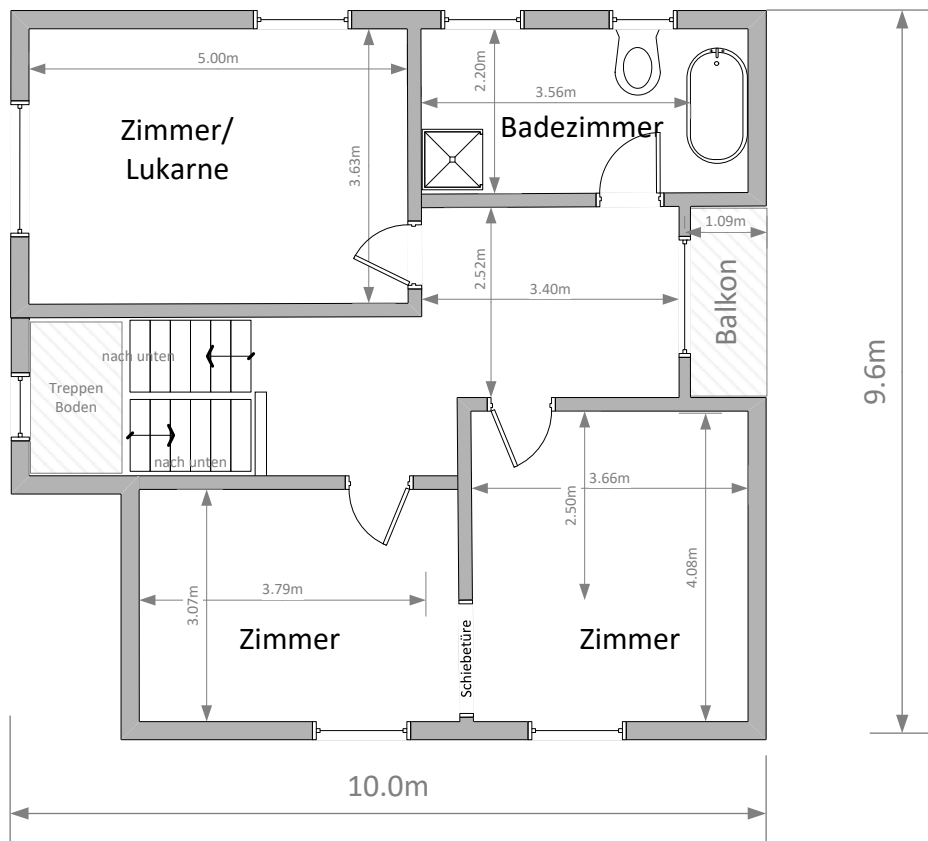

GIS Browser: <https://maps.zh.ch/>.  
 Adresse: Burgstrasse 9, Wädenswil

EHF Burgstrasse 9, Wädenswil, Raumeinteilung, Angaben und Masse ohne Gewähr  
 © Robert Schild, V4 / 05.01.2019

Plan Masstab 1:100 auf A4

### Obergeschoss, Raumhöhe 2.30 m

### Erdgeschoss, Raumhöhe 2.40 m