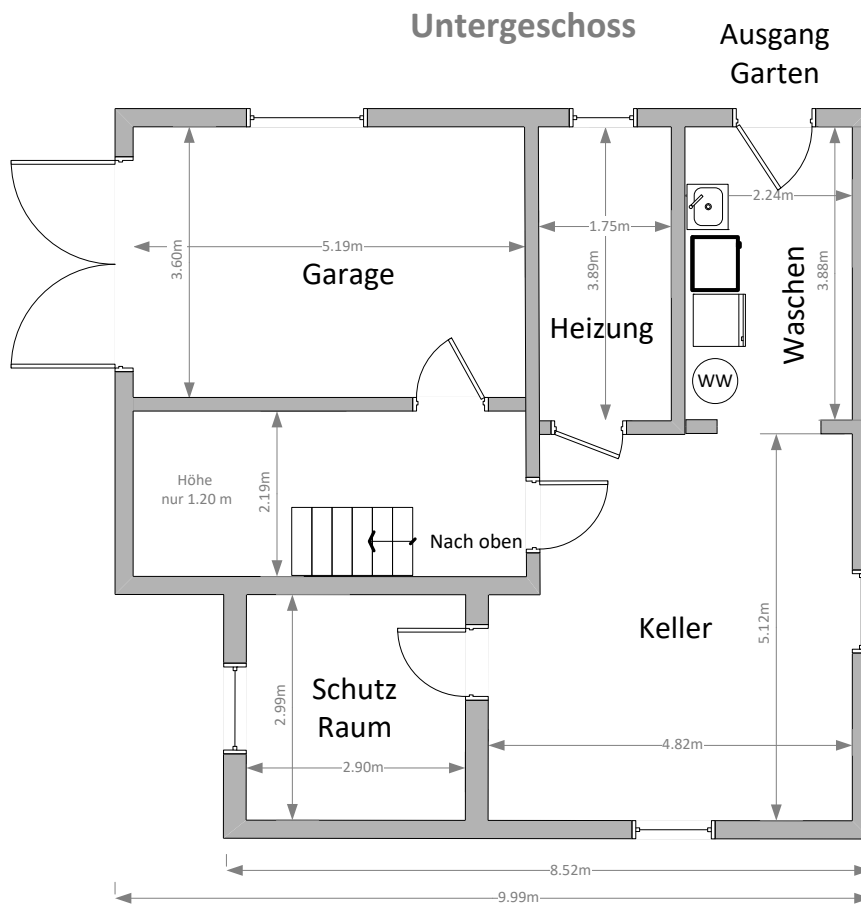

GIS Browser: <https://maps.zh.ch/>.  
 Adresse: Burgstrasse 9, Wädenswil

EHF Burgstrasse 9, Wädenswil, Raumeinteilung, Angaben und Masse ohne Gewähr  
 © Robert Schild, V4 / 05.01.2019

Plan Masstab 1:100 auf A4

### Obergeschoss, Raumhöhe 2.30 m

### Erdgeschoss, Raumhöhe 2.40 m