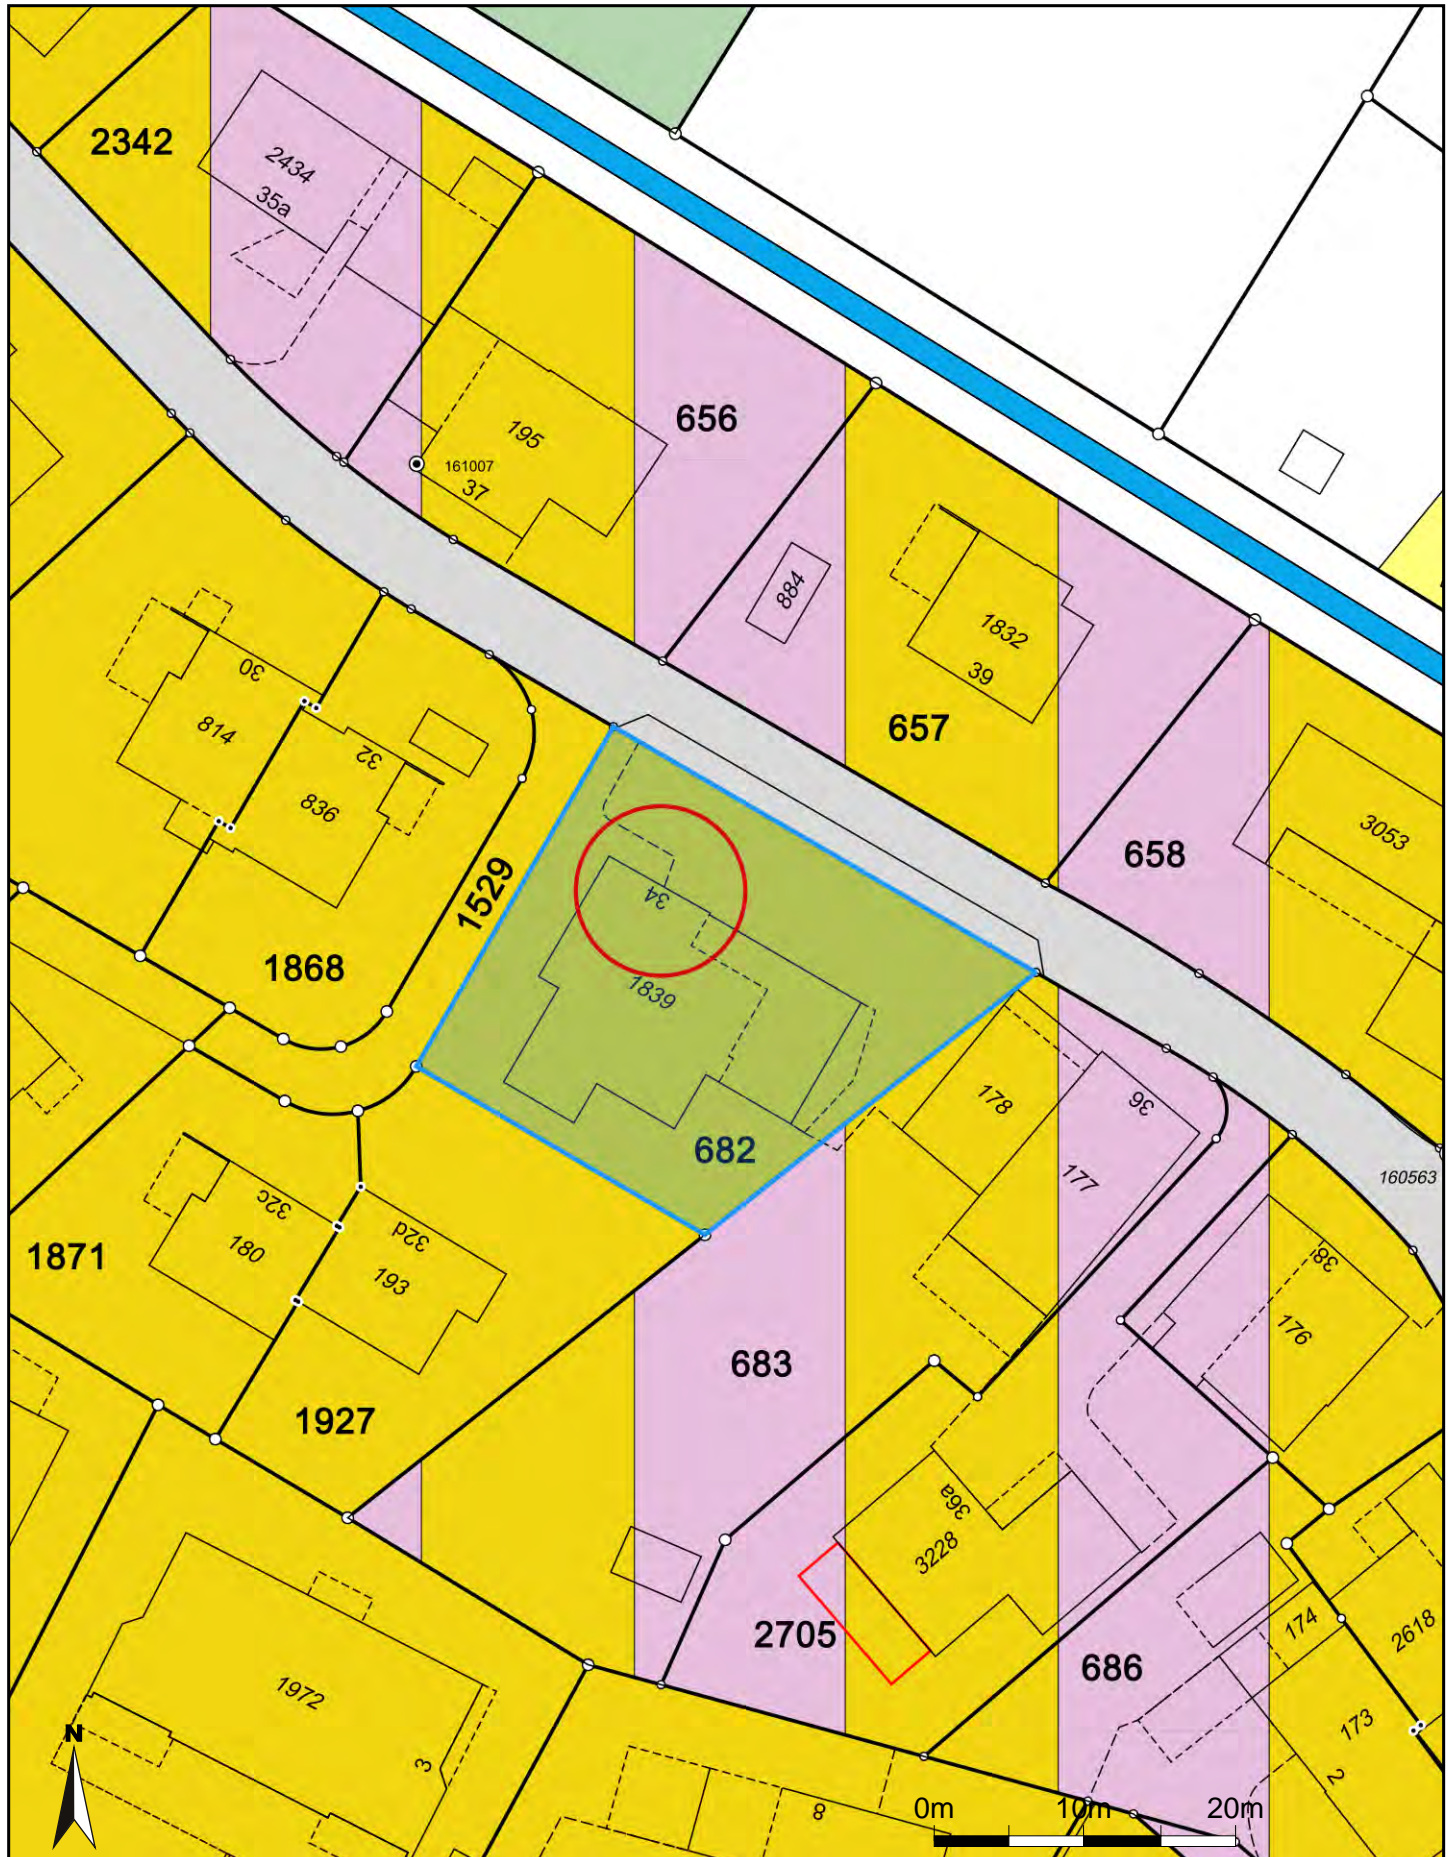

Zonenplan, kommunale Darstellung Gde

Parzelle 682 | 706 m² W2b | AZ 0.5

Masstab 1:500

Zentrumskoordinaten: 2'767'823, 1'251'249

Für die Richtigkeit und Aktualität der Daten wird keine Garantie übernommen.

Es gelten die Nutzungsbedingungen des Geoportals.

20.04.2026

Quelle Grundlagedaten: Amtliche Vermessung