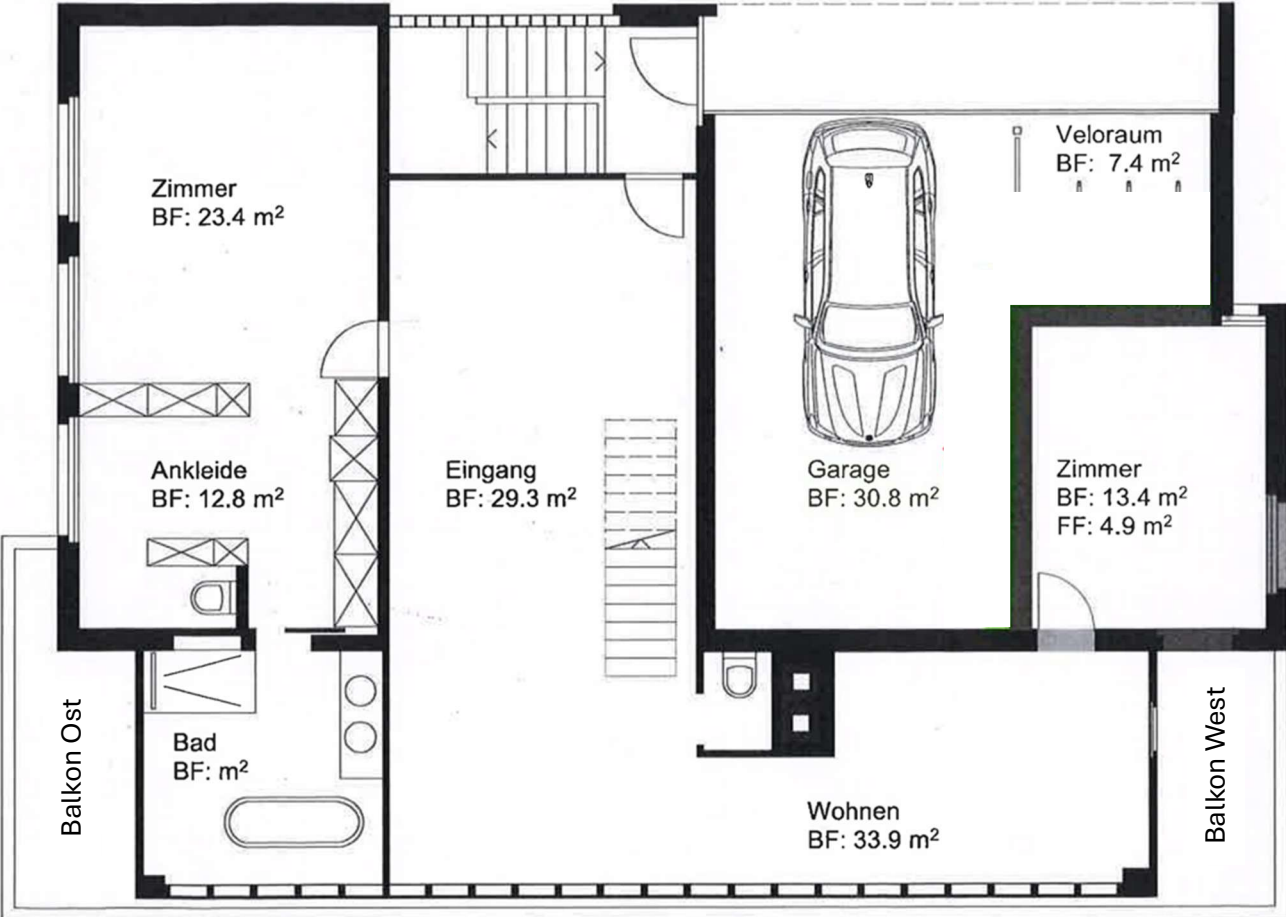

Maisonette-Wohnung Hochwachtstrasse 30, St. Gallen

Wohnfläche: 200 m²

Nutzfläche: 171 m²

Grundriss Erdgeschoss:

Grundriss Obergeschoss: