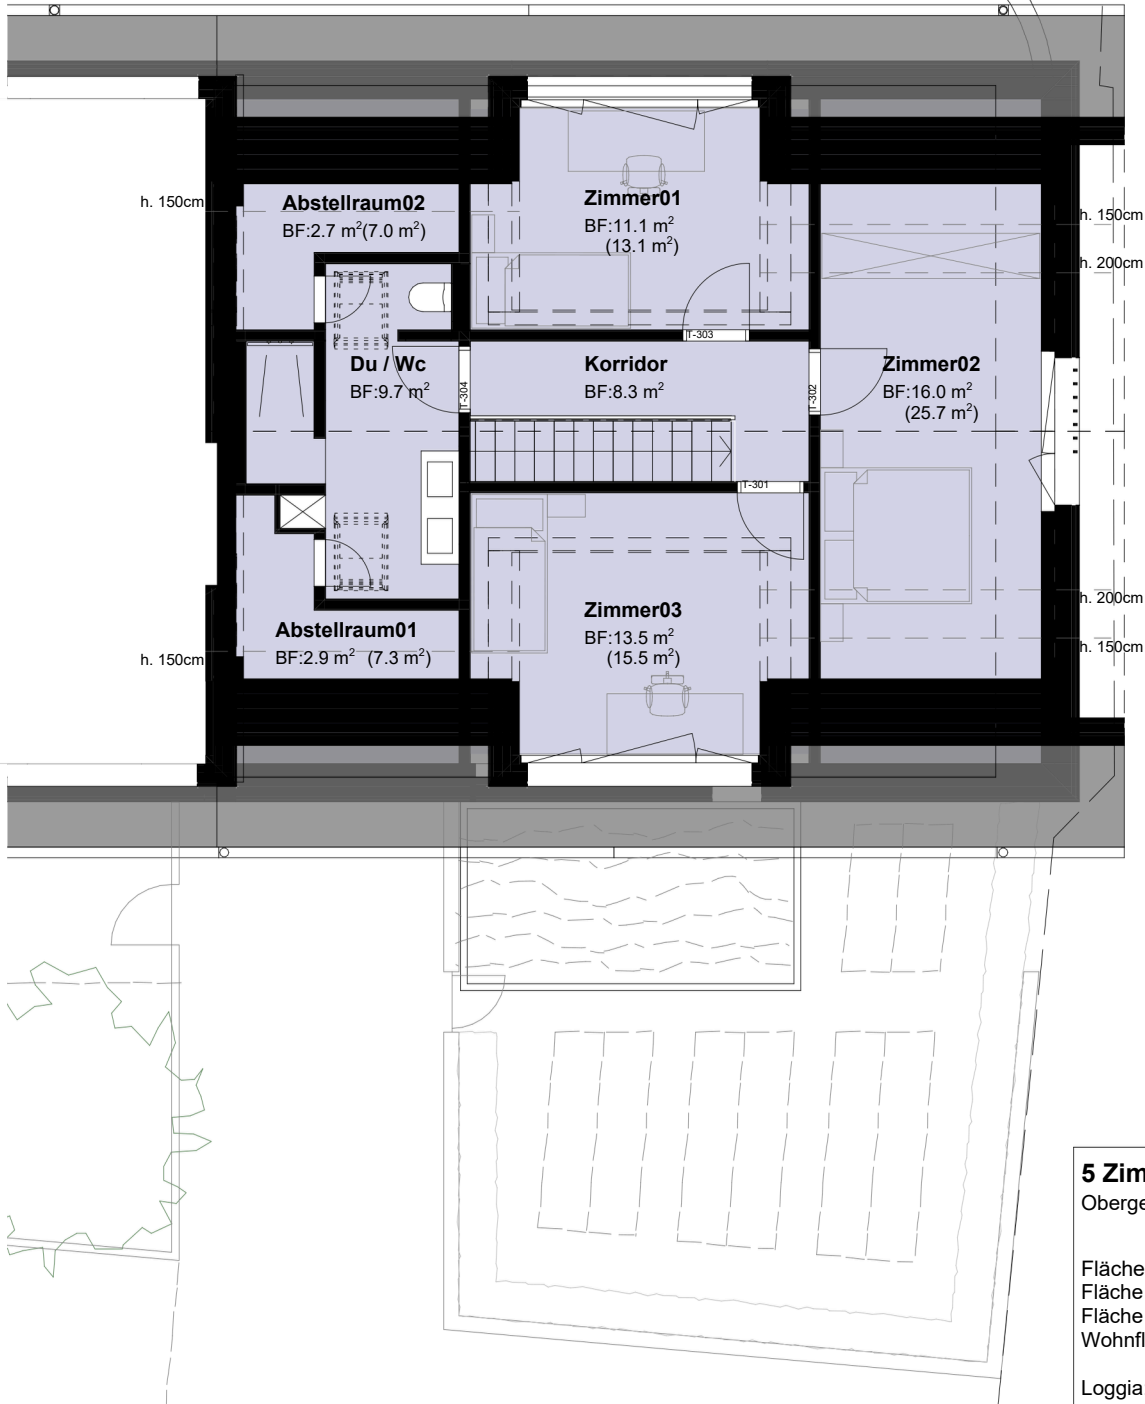

Vermietung

Neubau MFH Laubbach
Unterdorfstrasse 18, 8595 Altnau

Parz. Nr. Parzelle 131

A4 Mst. 1:100

elisabeth städler
architektur
innen & aussen

schützenstrasse 11
ch-8280 kreuzlingen
tel. + 41(0)71 677 21 00
info@staedler-architektur.ch

www.staedler-architektur.ch