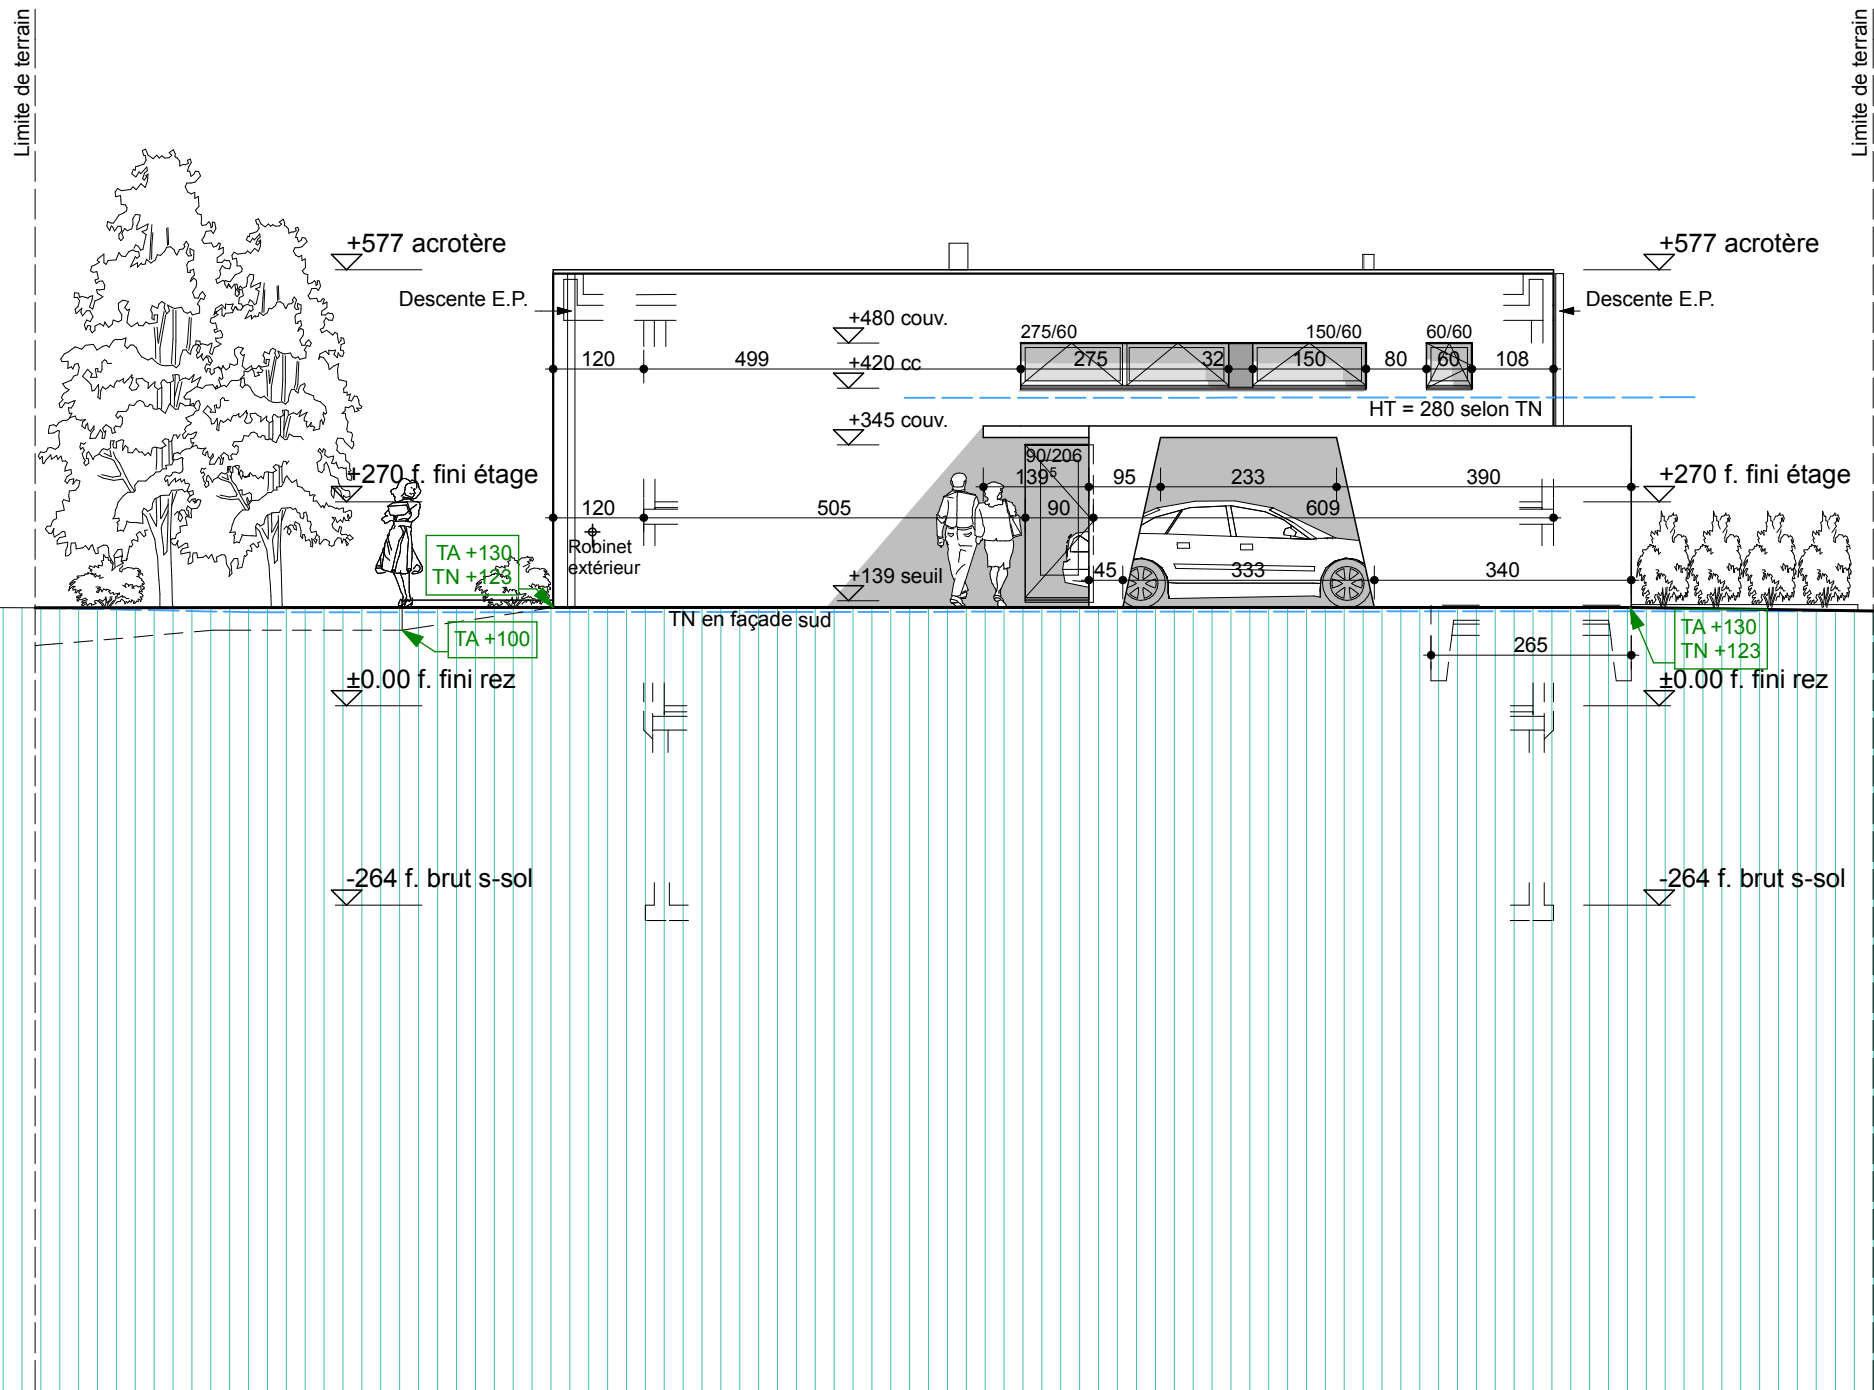

ATELIER D'ARCHITECTURE MOLLARD - DEICHER SA

Route d'Yverdon 50 1470 ESTAVAYER-LE-LAC
Tél. 026 663 44 11 Fax 026 663 44 39

info@md-sa.ch
www.md-sa.ch

M. Jérôme RAMELET à Estavayer-le-lac

Façade sud, 1/100
Imprimé le 11.04.2011