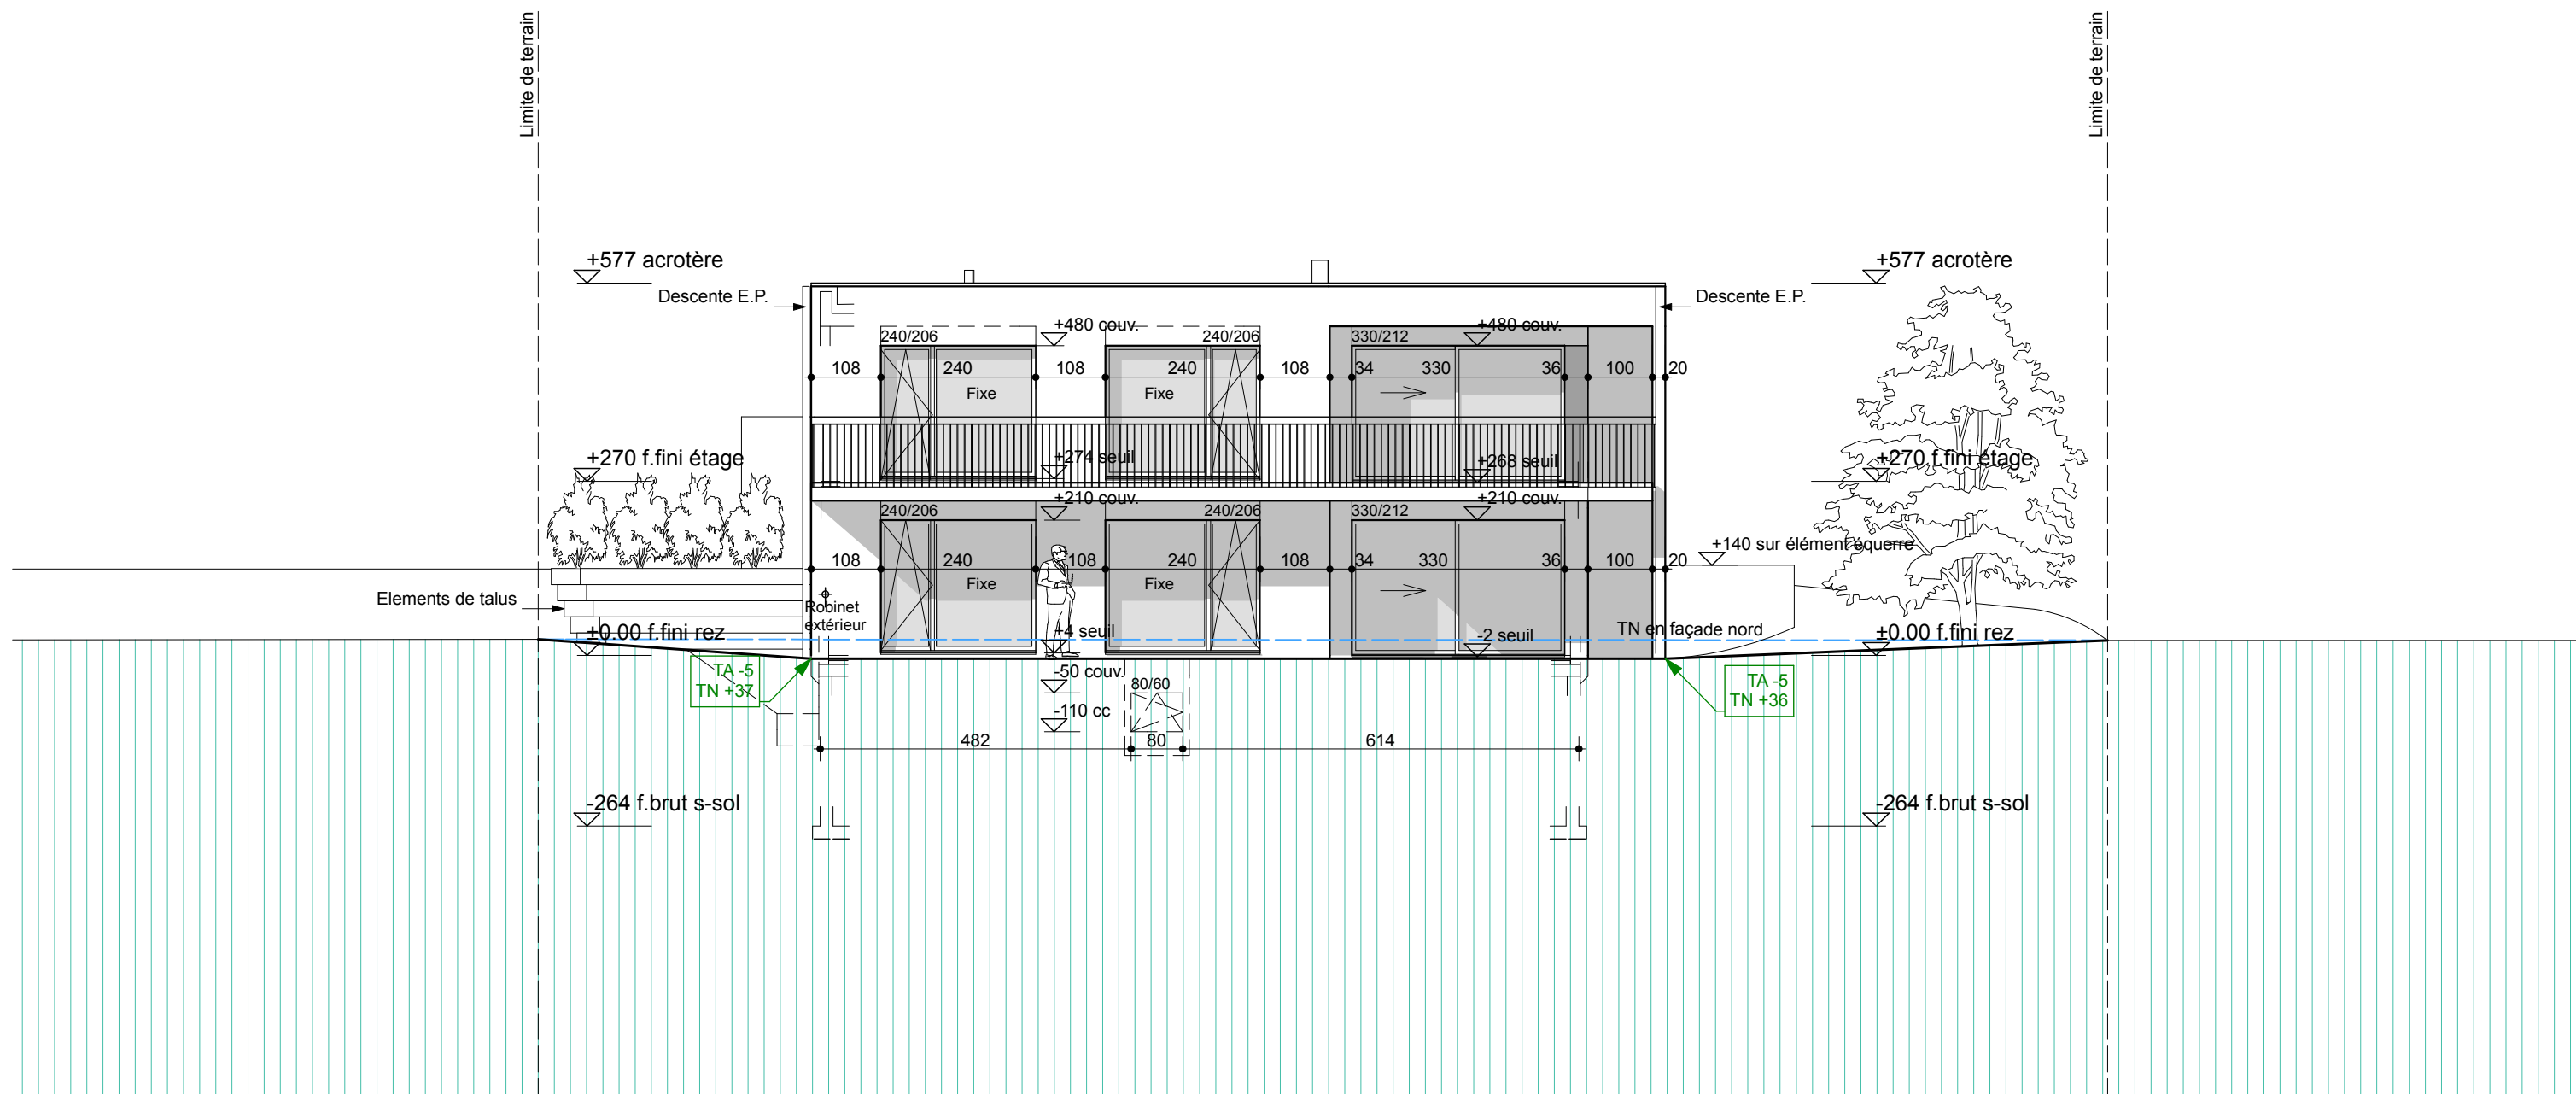

ATELIER D'ARCHITECTURE MOLLARD - DEICHER SA

Route d'Yverdon 50 1470 ESTAVAYER-LE-LAC
Tél. 026 663 44 11 Fax 026 663 44 39

info@md-sa.ch
www.md-sa.ch

M. Jérôme RAMELET à Estavayer-le-lac

Façade nord, 1/100
Imprimé le 11.04.2011