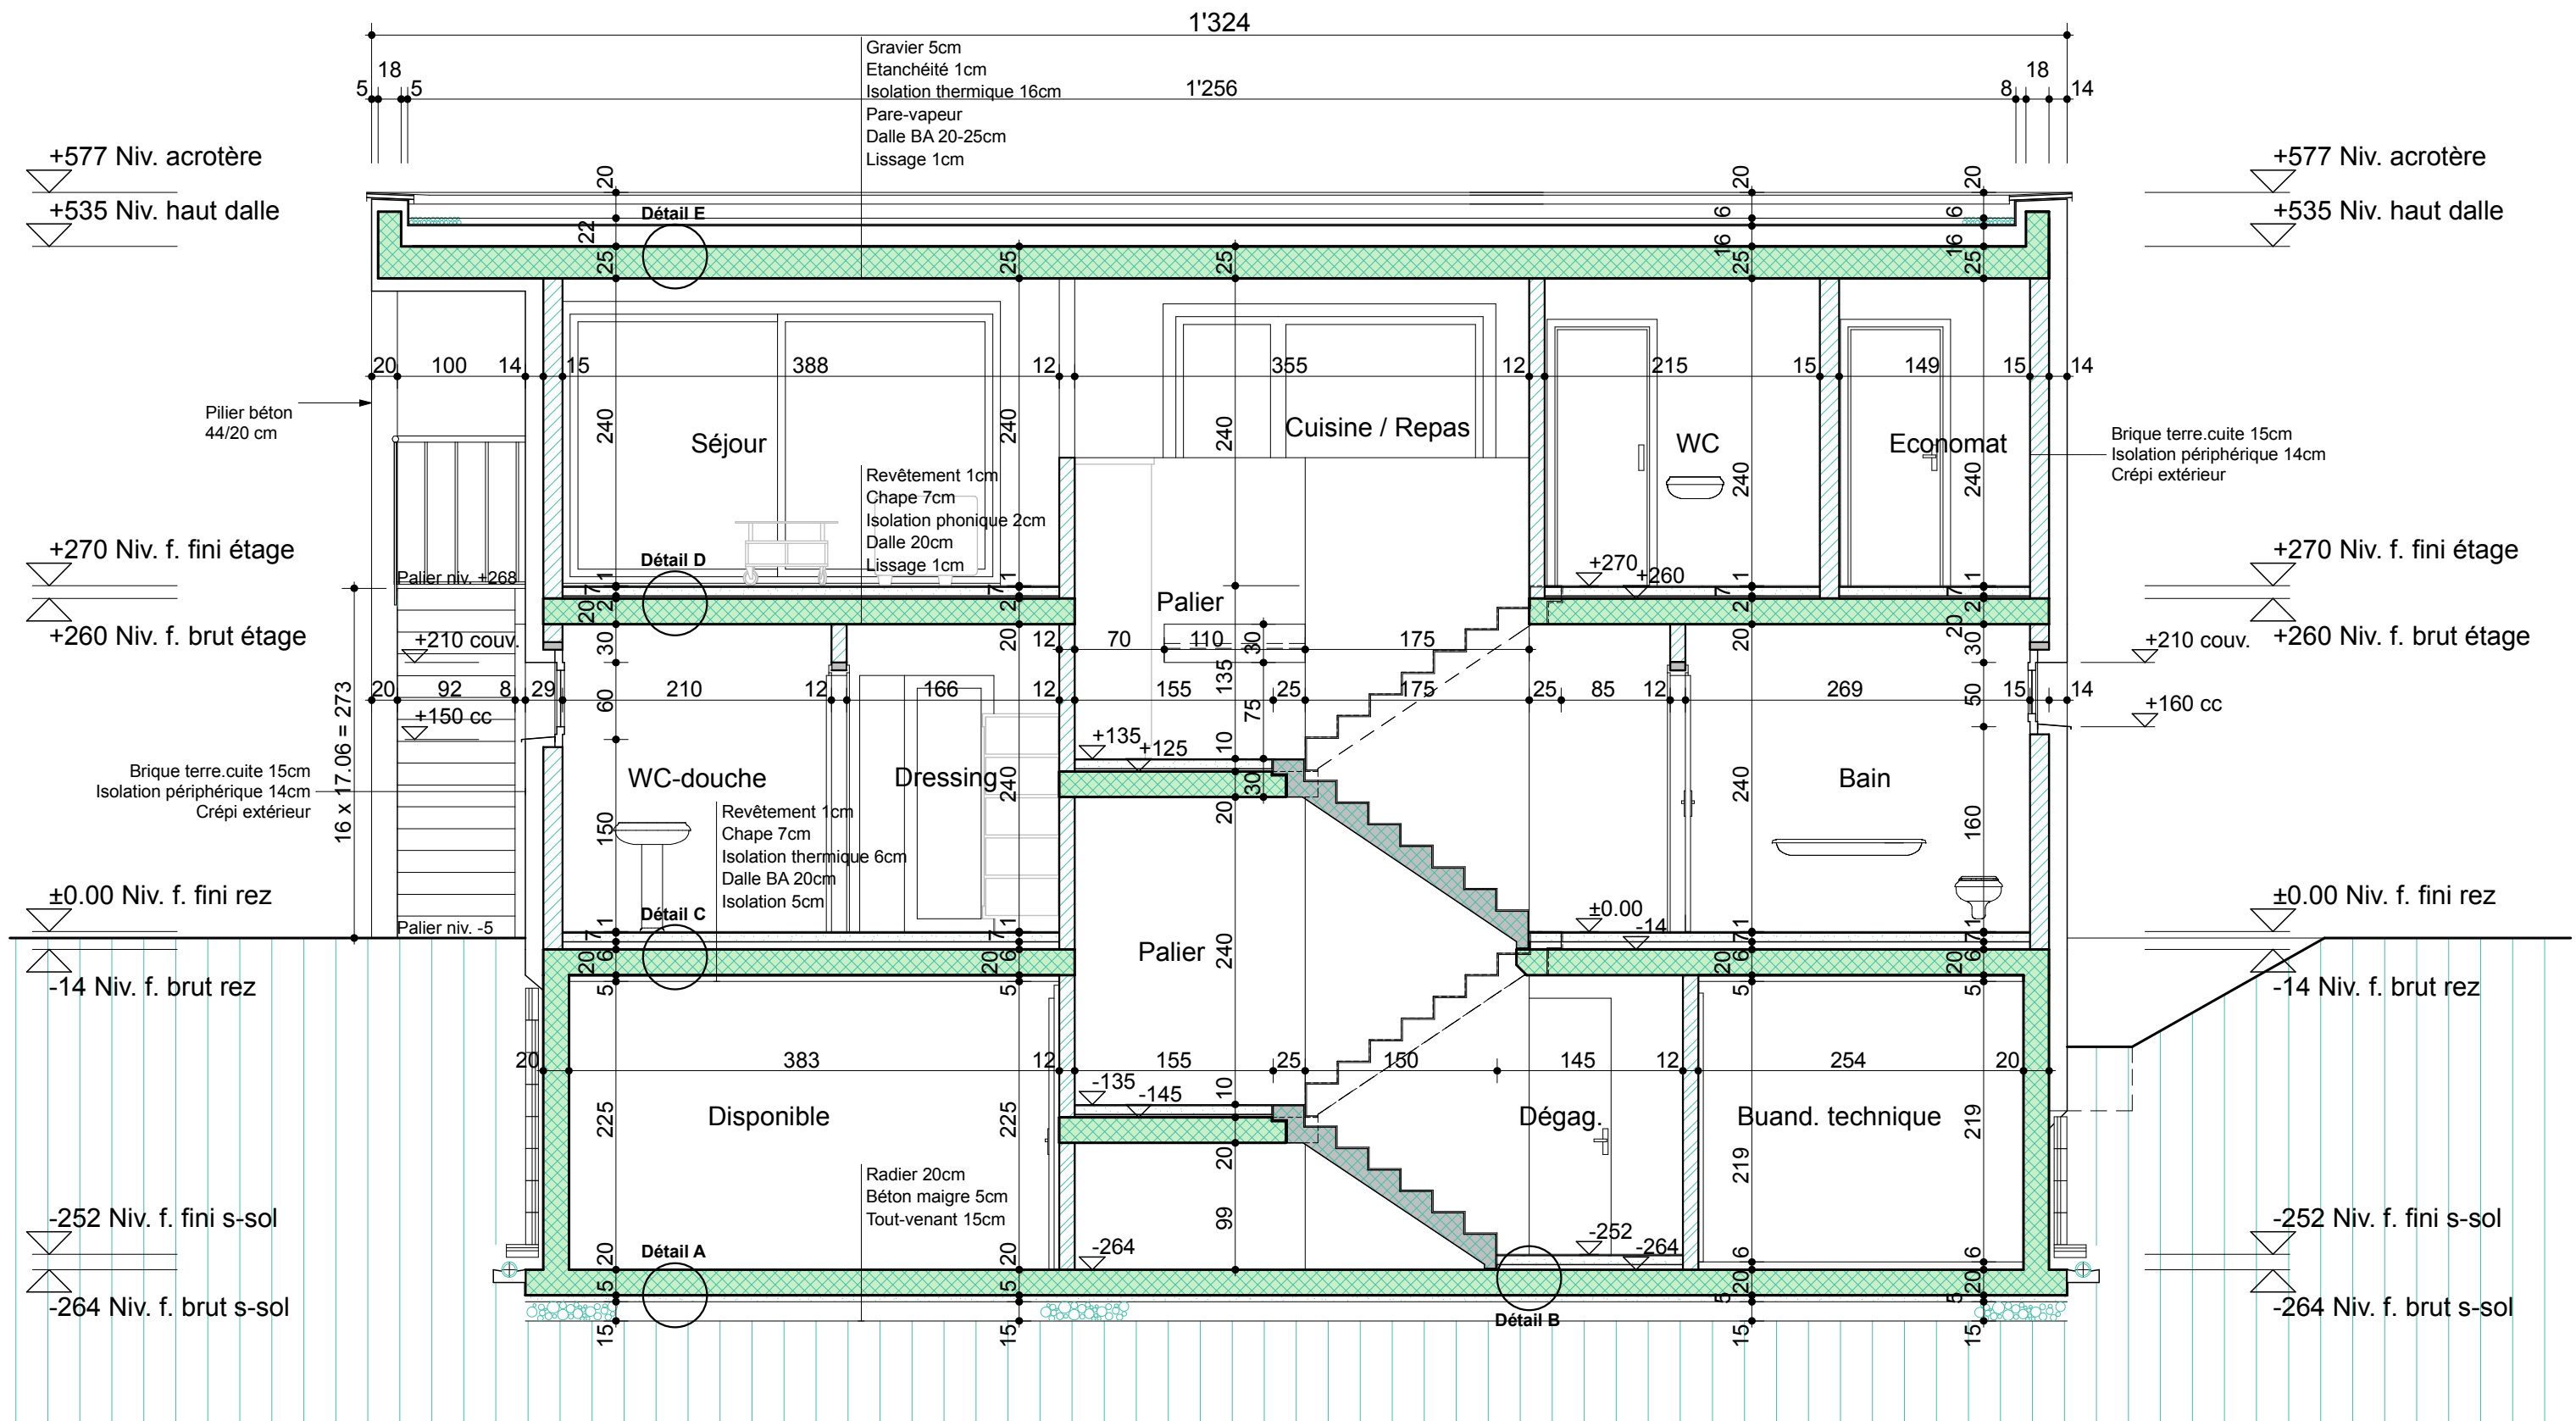

ATELIER D'ARCHITECTURE MOLLARD - DEICHER SA

Route d'Yverdon 50 1470 ESTAVAYER-LE-LAC
Tél. 026 663 44 11 Fax 026 663 44 39

info@md-sa.ch
www.md-sa.ch

M. Jérôme RAMELET à Estavayer-le-lac

Coupe B-B, 1/50

Imprimé le 11.04.2011