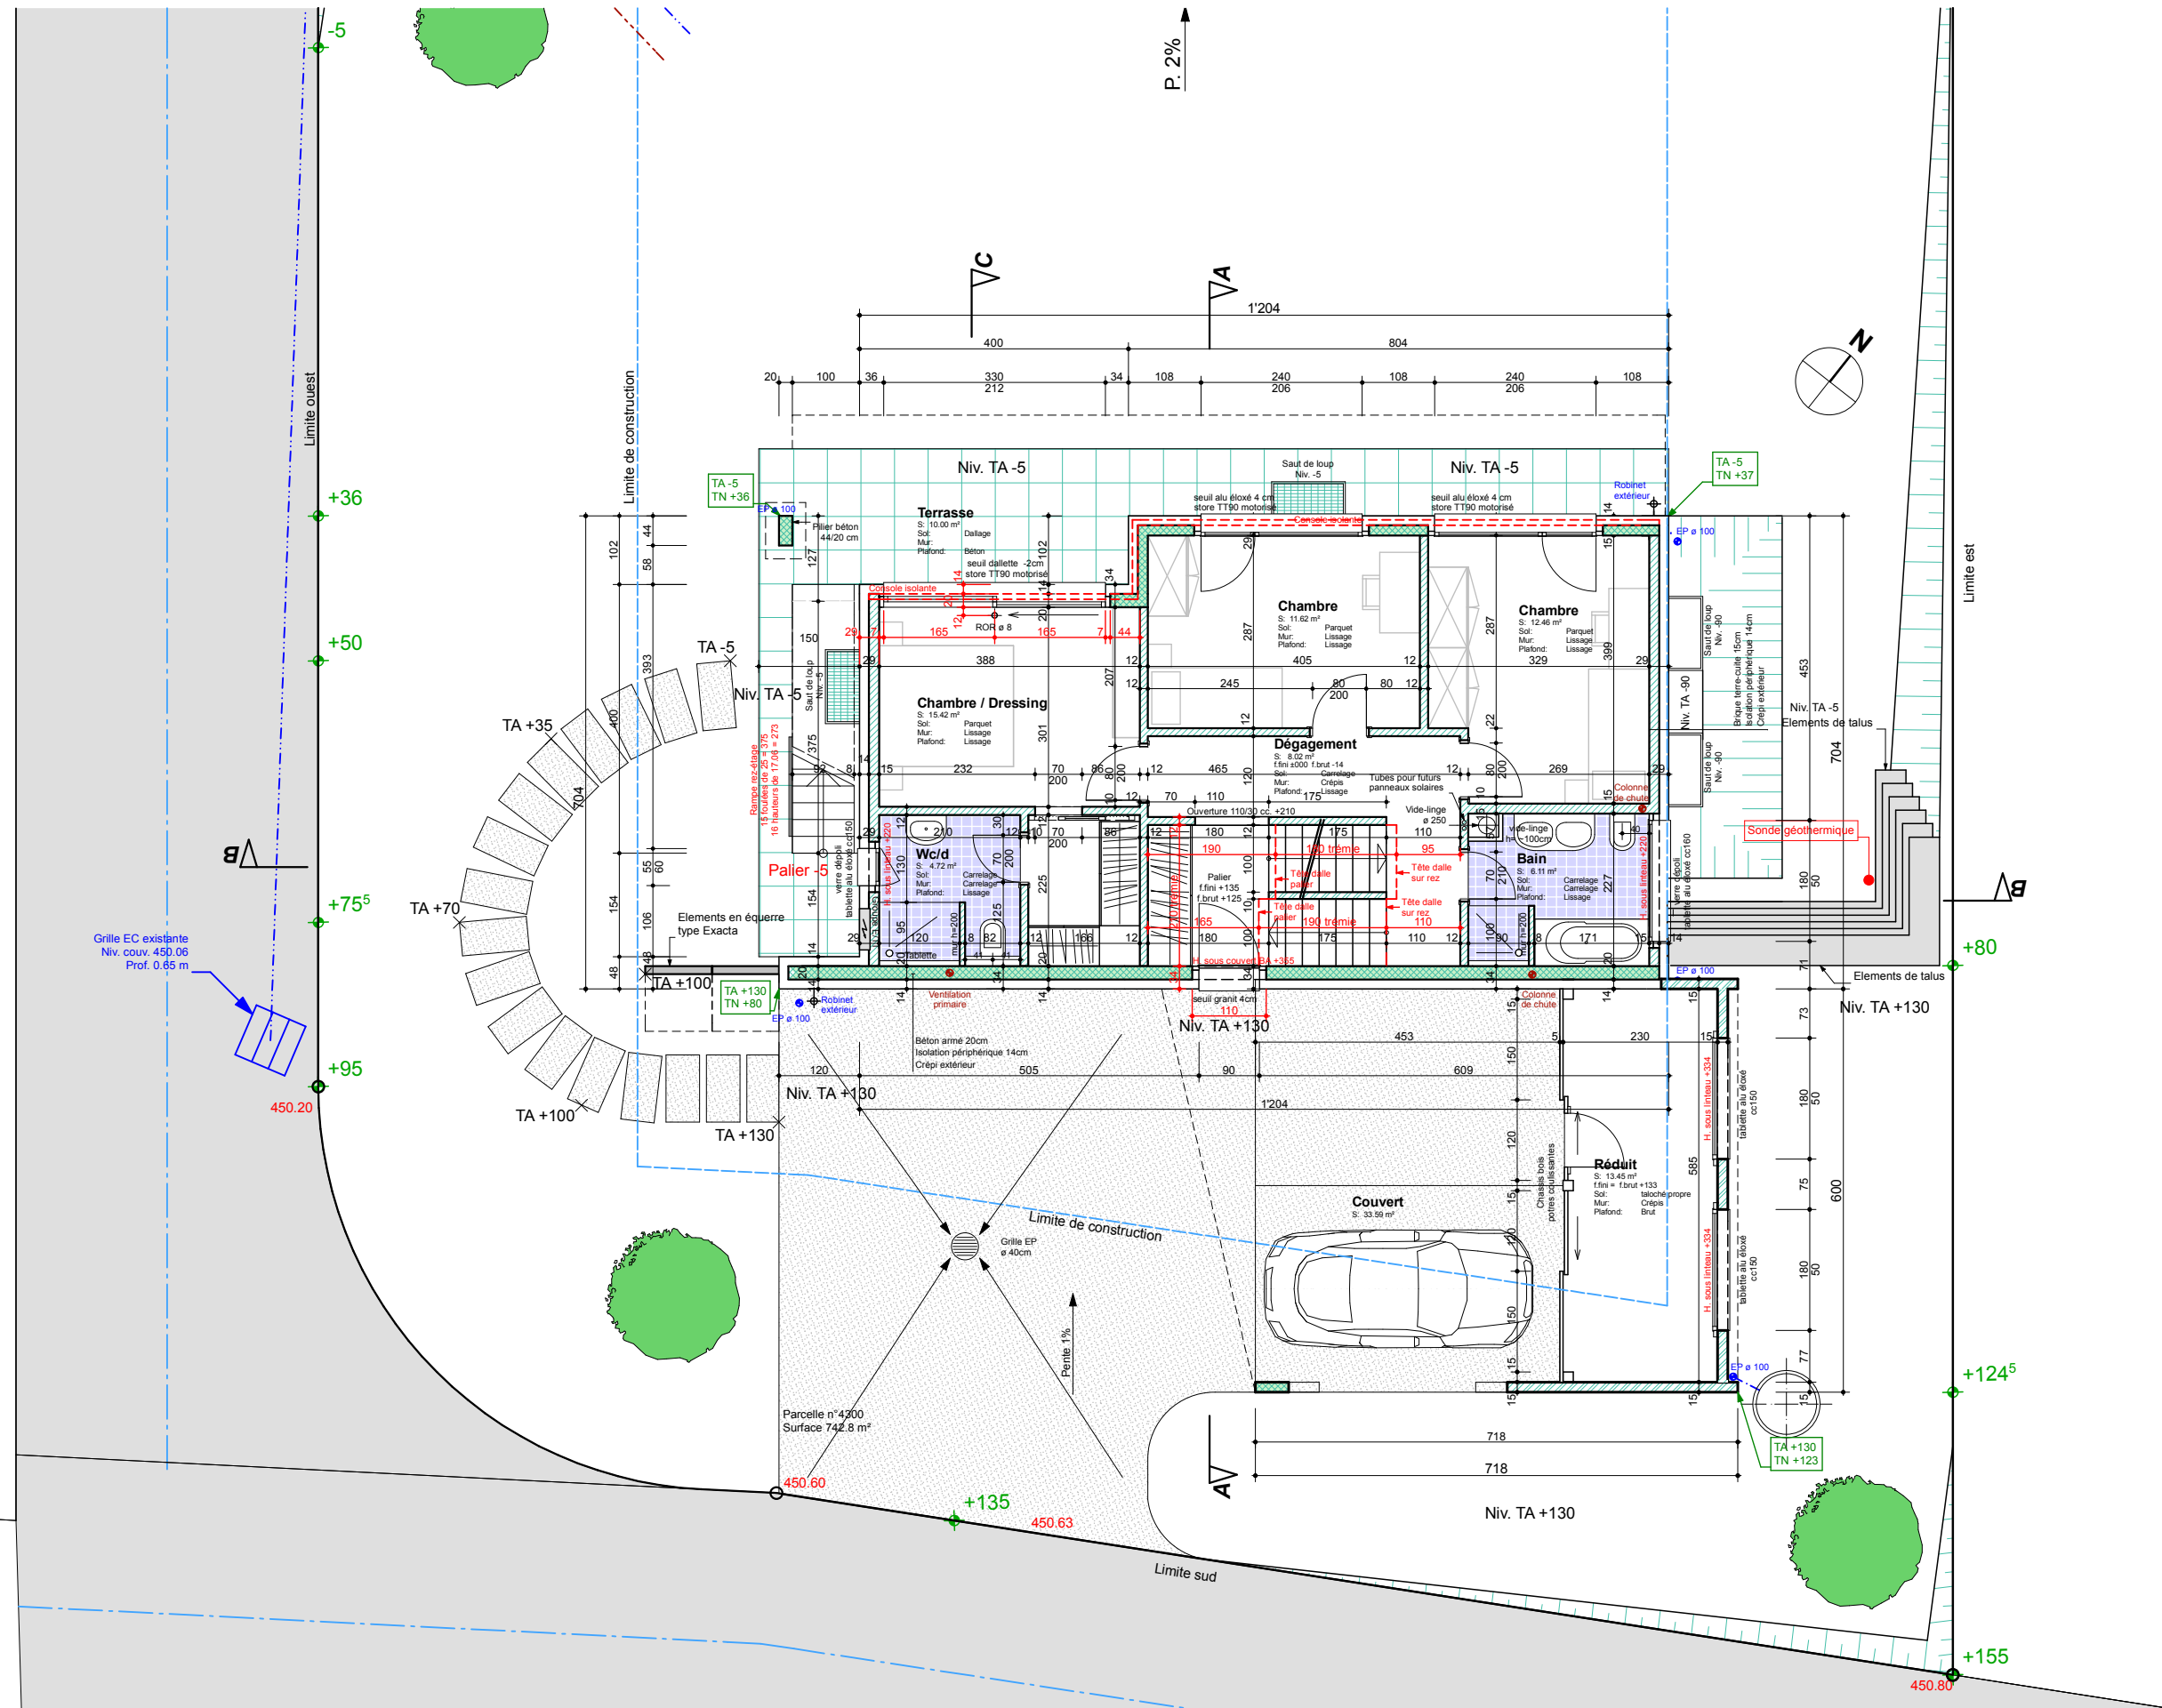

ATELIER D'ARCHITECTURE MOLLARD - DEICHER SA

Route d'Yverdon 50 1470 ESTAVAYER-LE-LAC
Tél. 026 663 44 11 Fax 026 663 44 39

info@md-sa.ch
www.md-sa.ch

M. Jérôme RAMELET à Estavayer-le-lac

Implantation, 1/200
Imprimé le 11.04.2011