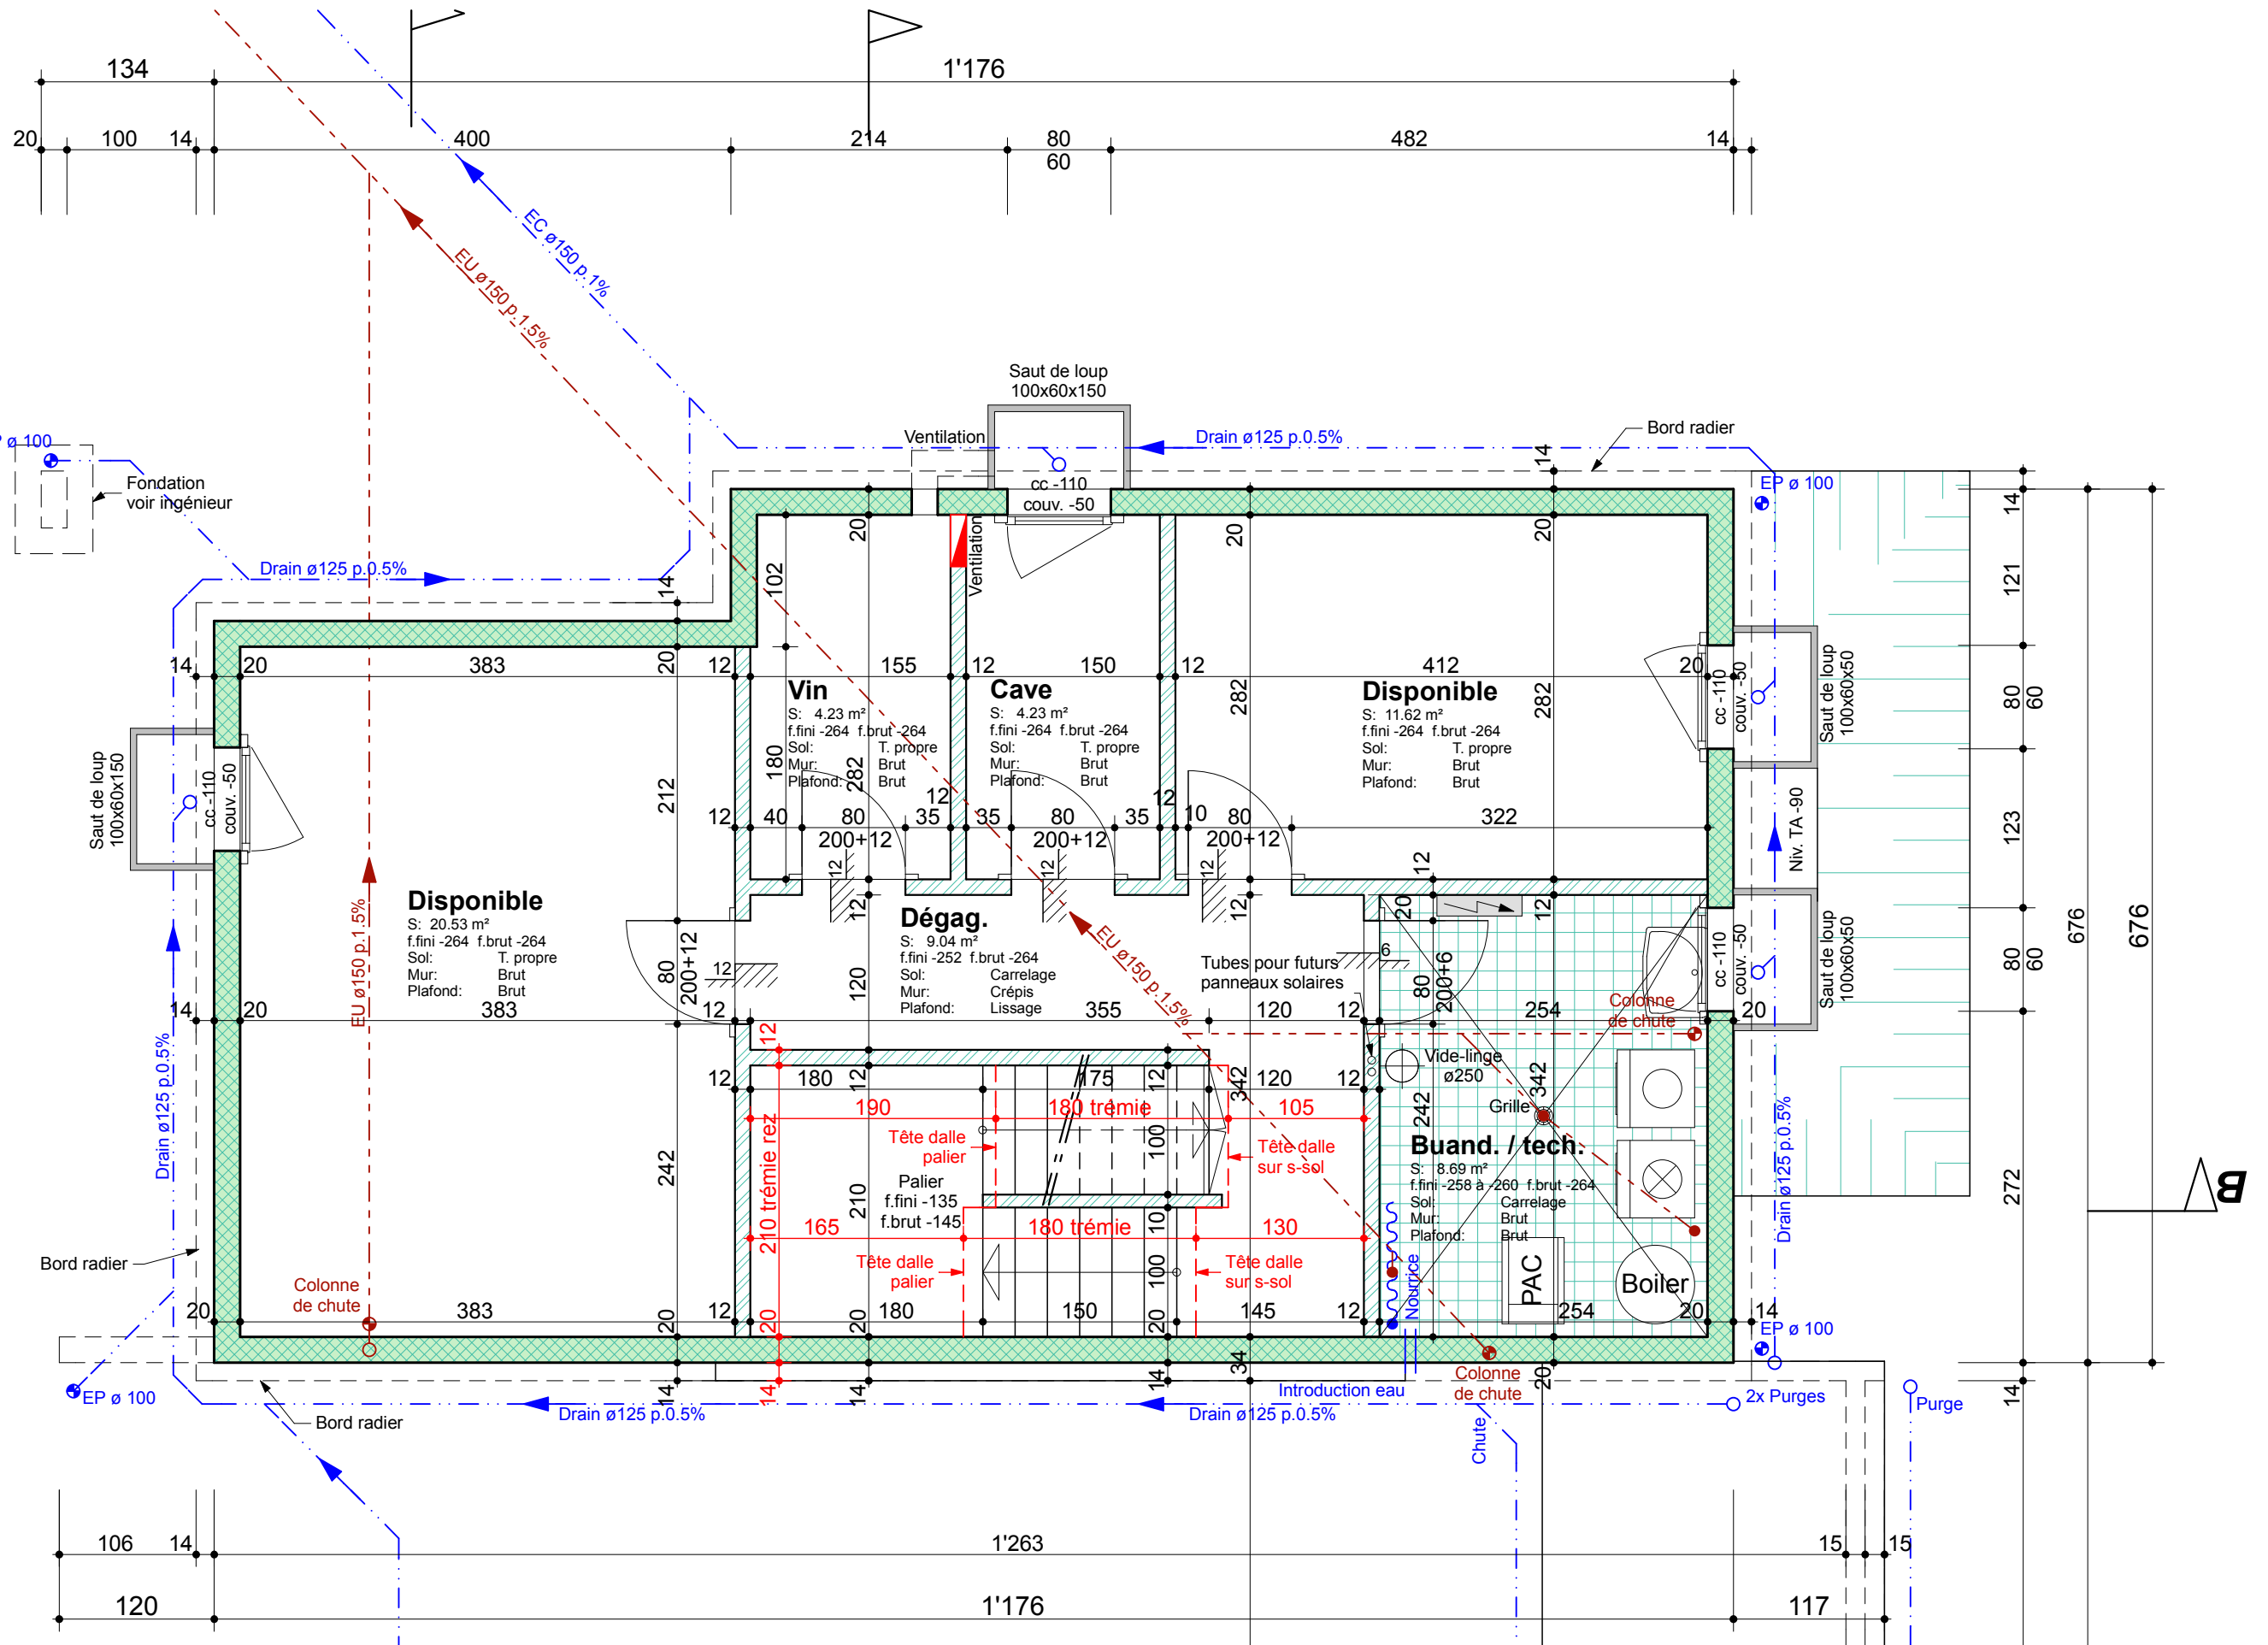

ATELIER D'ARCHITECTURE MOLLARD - DEICHER SA

Route d'Yverdon 50 1470 ESTAVAYER-LE-LAC
Tél. 026 663 44 11 Fax 026 663 44 39

info@md-sa.ch
www.md-sa.ch

M. Jérôme RAMELET à Estavayer-le-lac

Sous-sol, 1/50

Imprimé le 11.04.2011