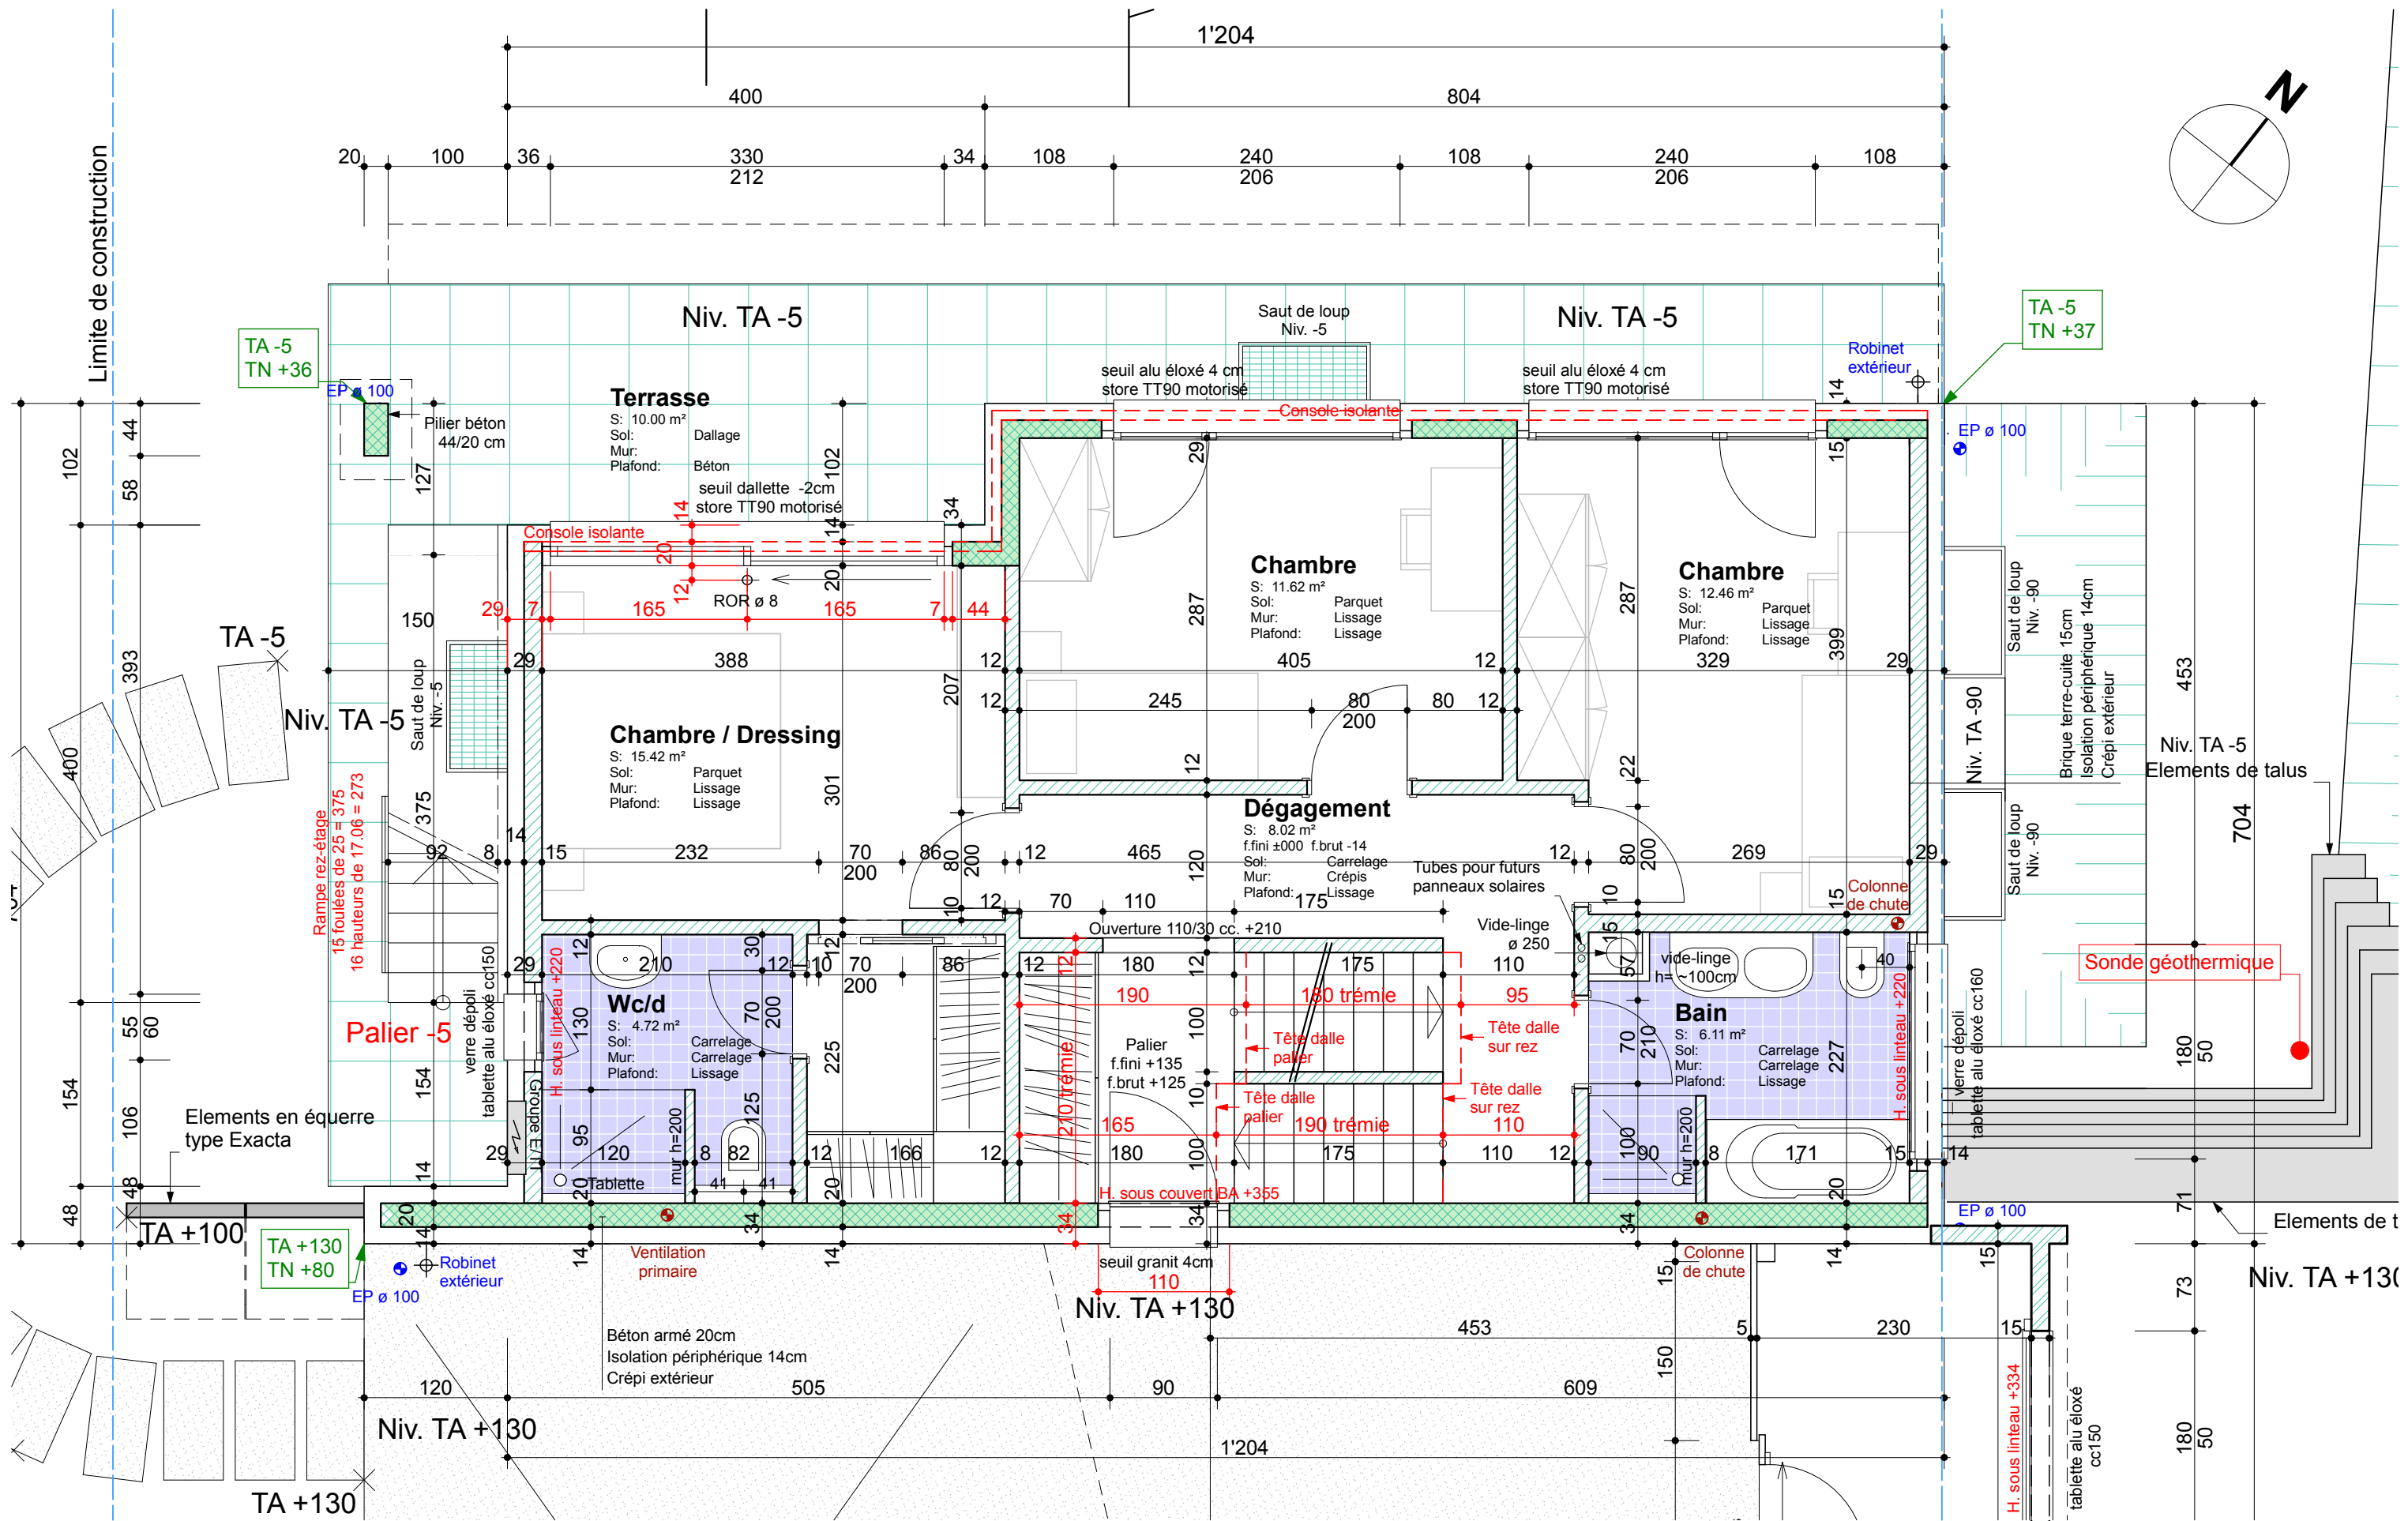

ATELIER D'ARCHITECTURE MOLLARD - DEICHER SA

Route d'Yverdon 50 1470 ESTAVAYER-LE-LAC
Tél. 026 663 44 11 Fax 026 663 44 39

info@md-sa.ch
www.md-sa.ch

M. Jérôme RAMELET à Estavayer-le-lac

Rez-de-chaussée, 1/50

Imprimé le 11.04.2011