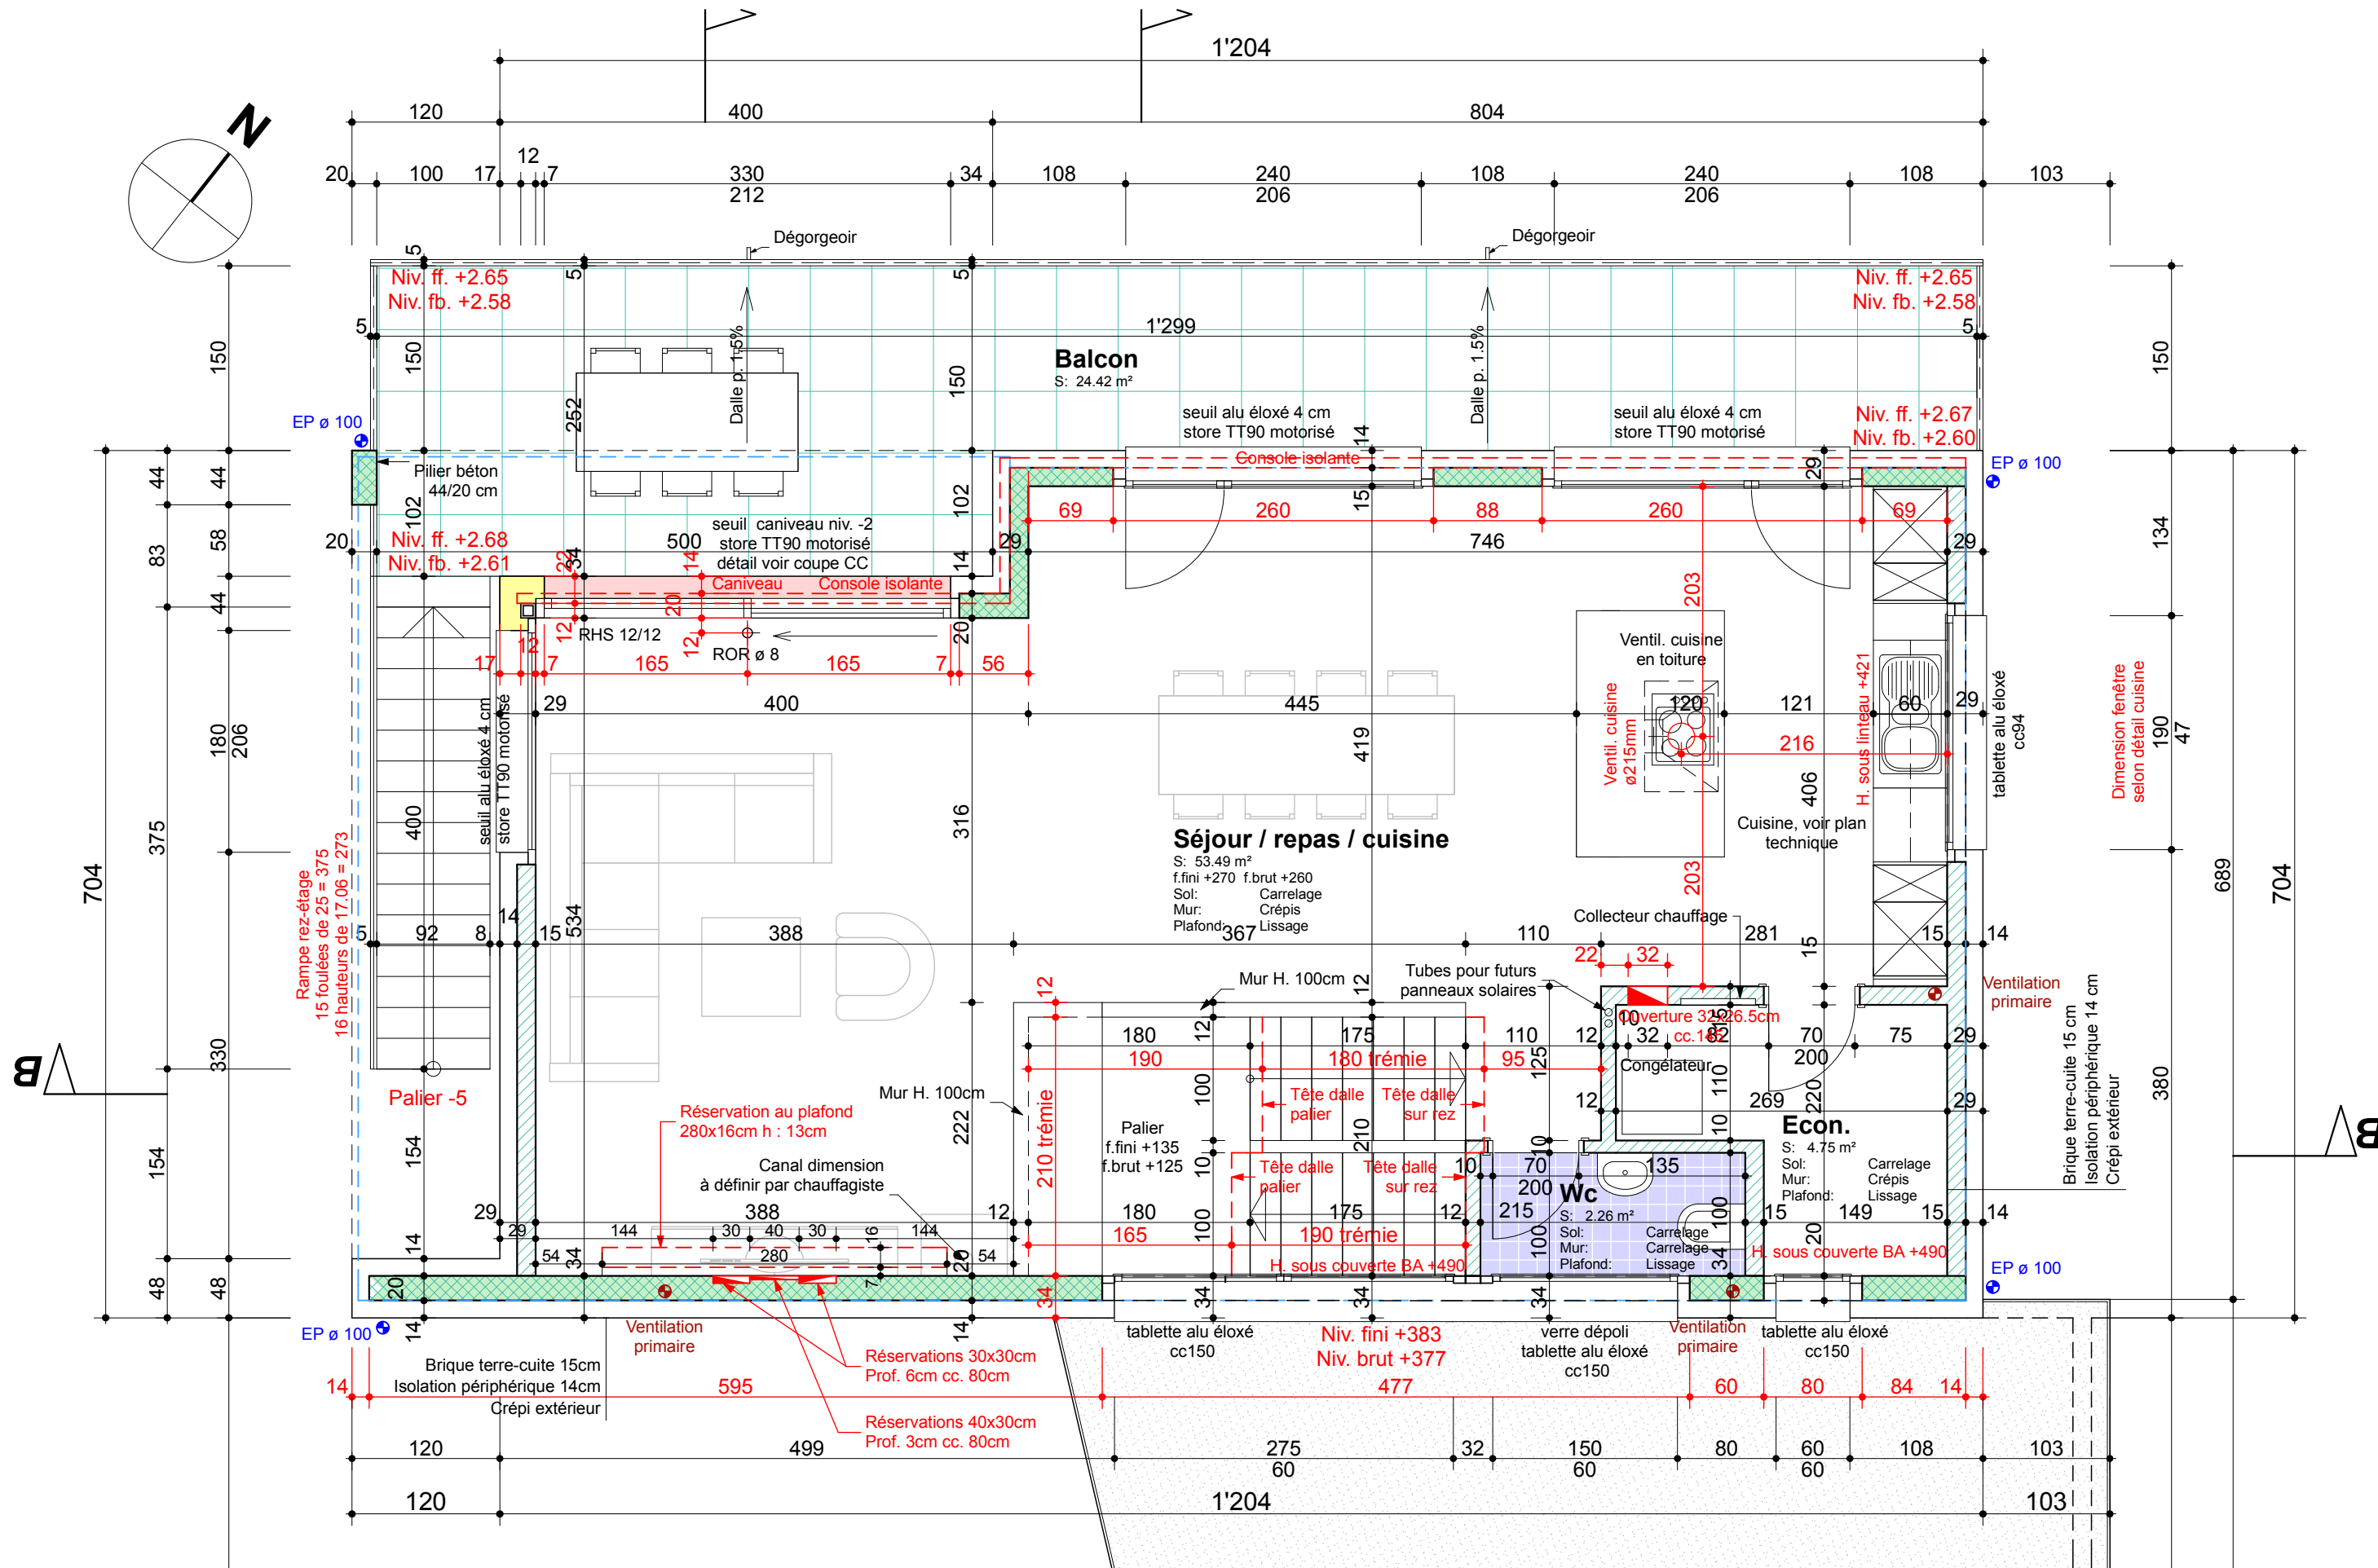

ATELIER D'ARCHITECTURE MOLLARD - DEICHER SA

Route d'Yverdon 50 1470 ESTAVAYER-LE-LAC
Tél. 026 663 44 11 Fax 026 663 44 39

info@md-sa.ch
www.md-sa.ch

M. Jérôme RAMELET à Estavayer-le-lac

Etage, 1/50

Imprimé le 11.04.2011