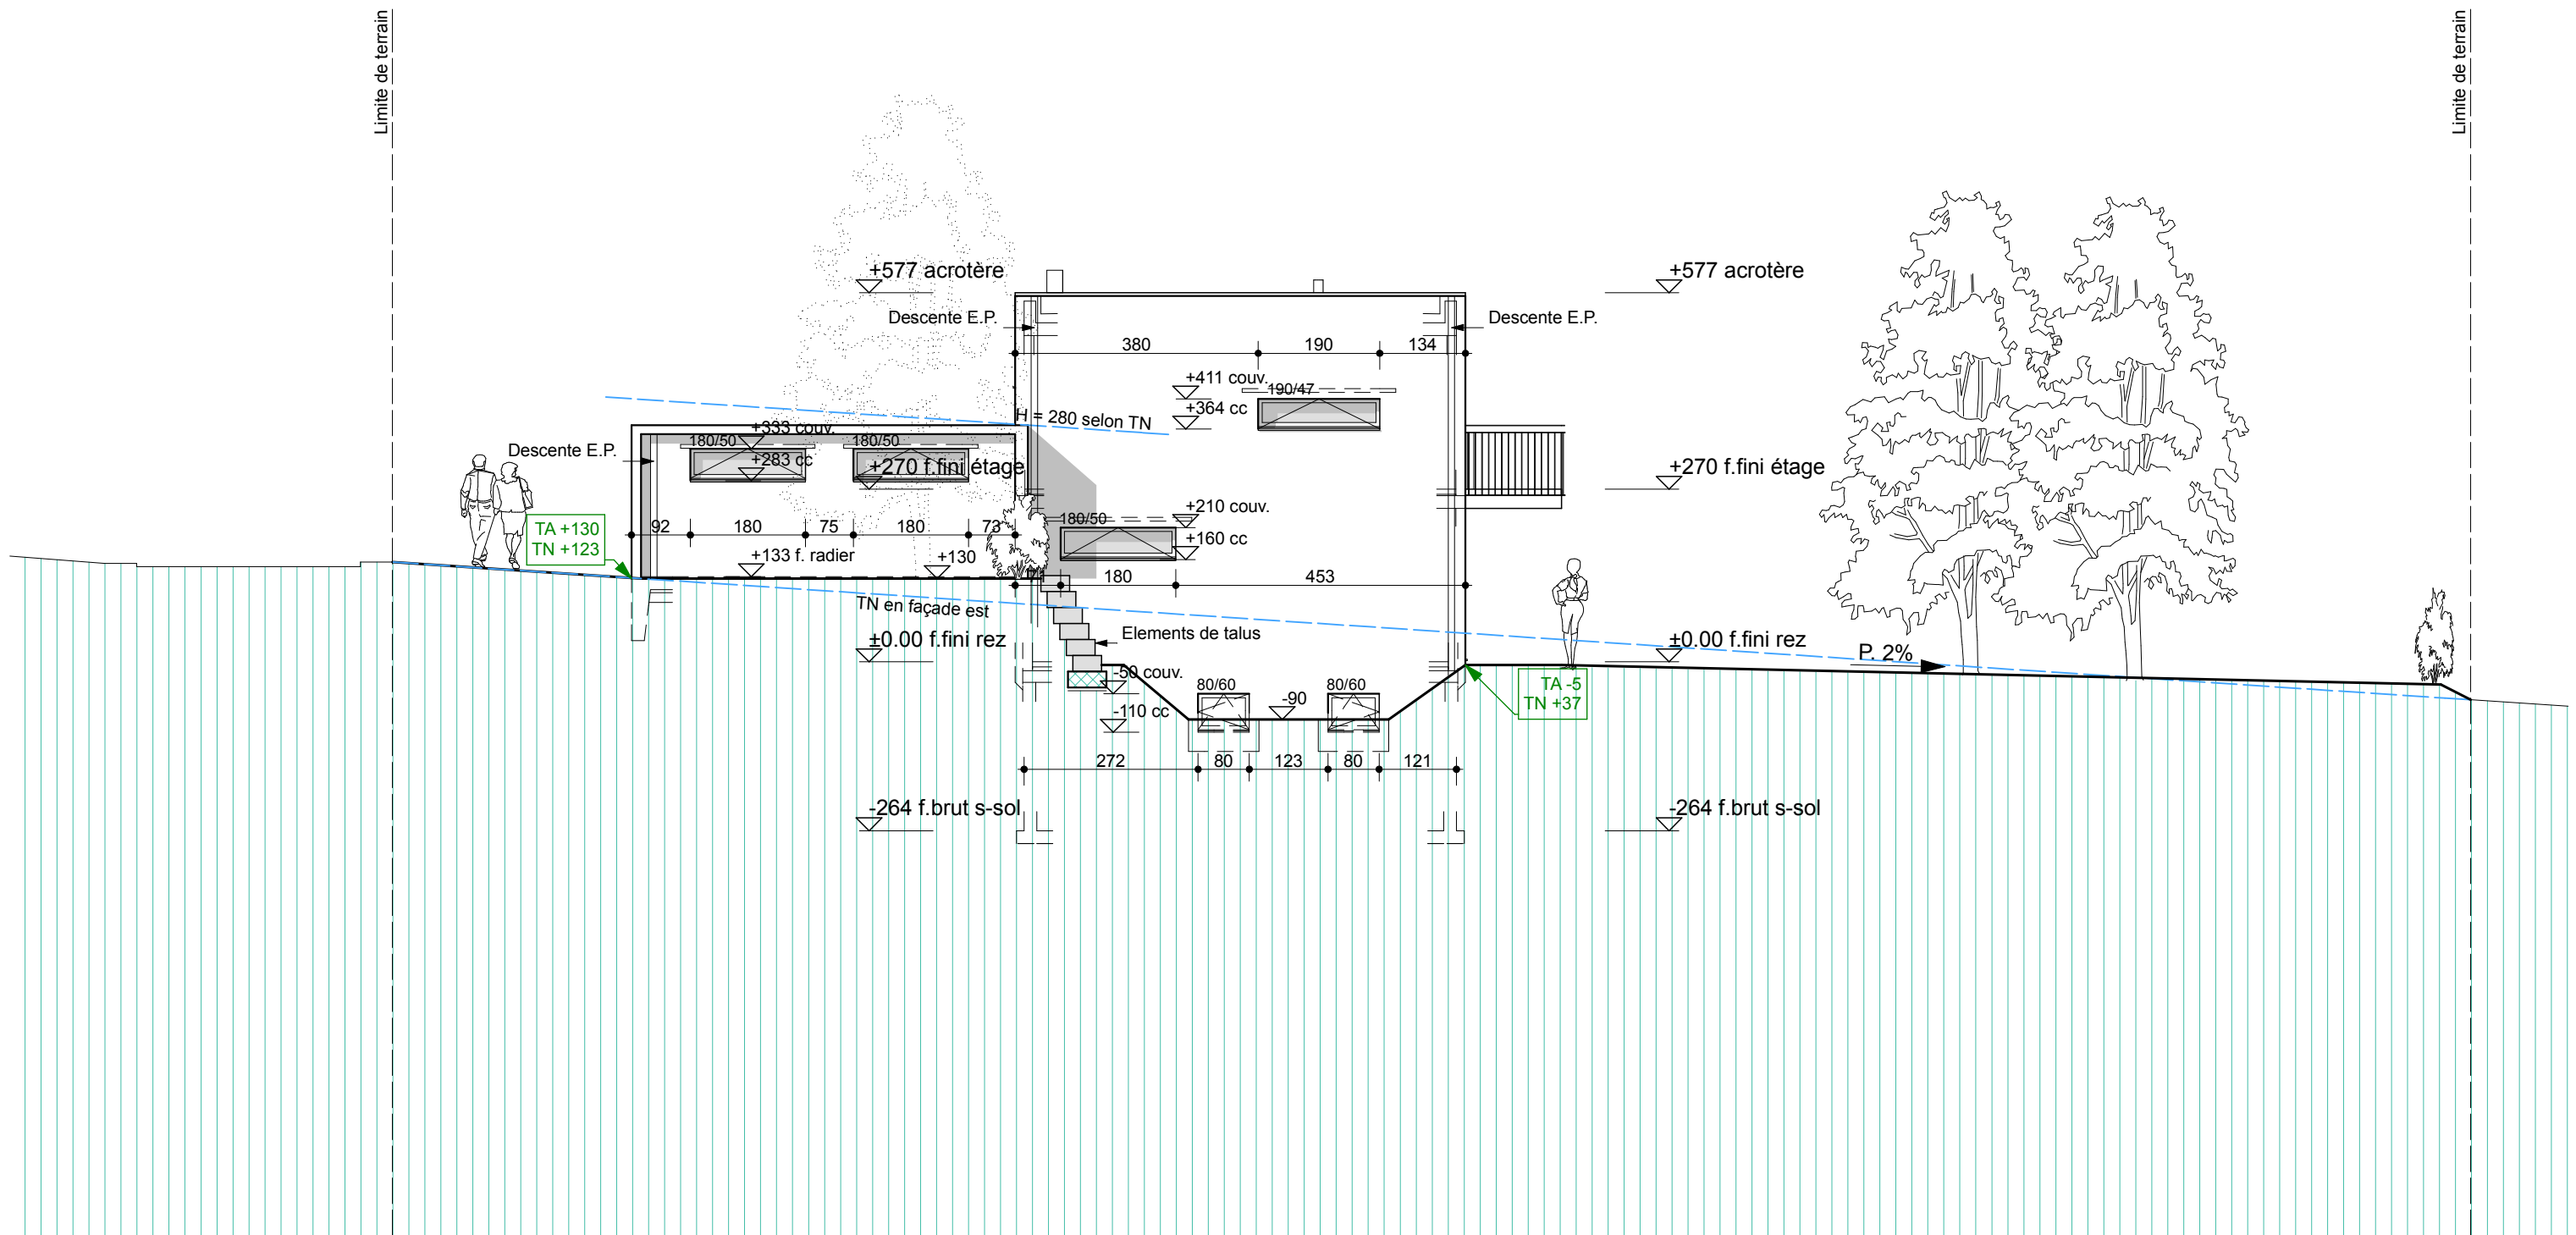

ATELIER D'ARCHITECTURE MOLLARD - DEICHER SA

Route d'Yverdon 50 1470 ESTAVAYER-LE-LAC
Tél. 026 663 44 11 Fax 026 663 44 39

info@md-sa.ch
www.md-sa.ch

M. Jérôme RAMELET à Estavayer-le-lac

Façade est, 1/100
Imprimé le 11.04.2011