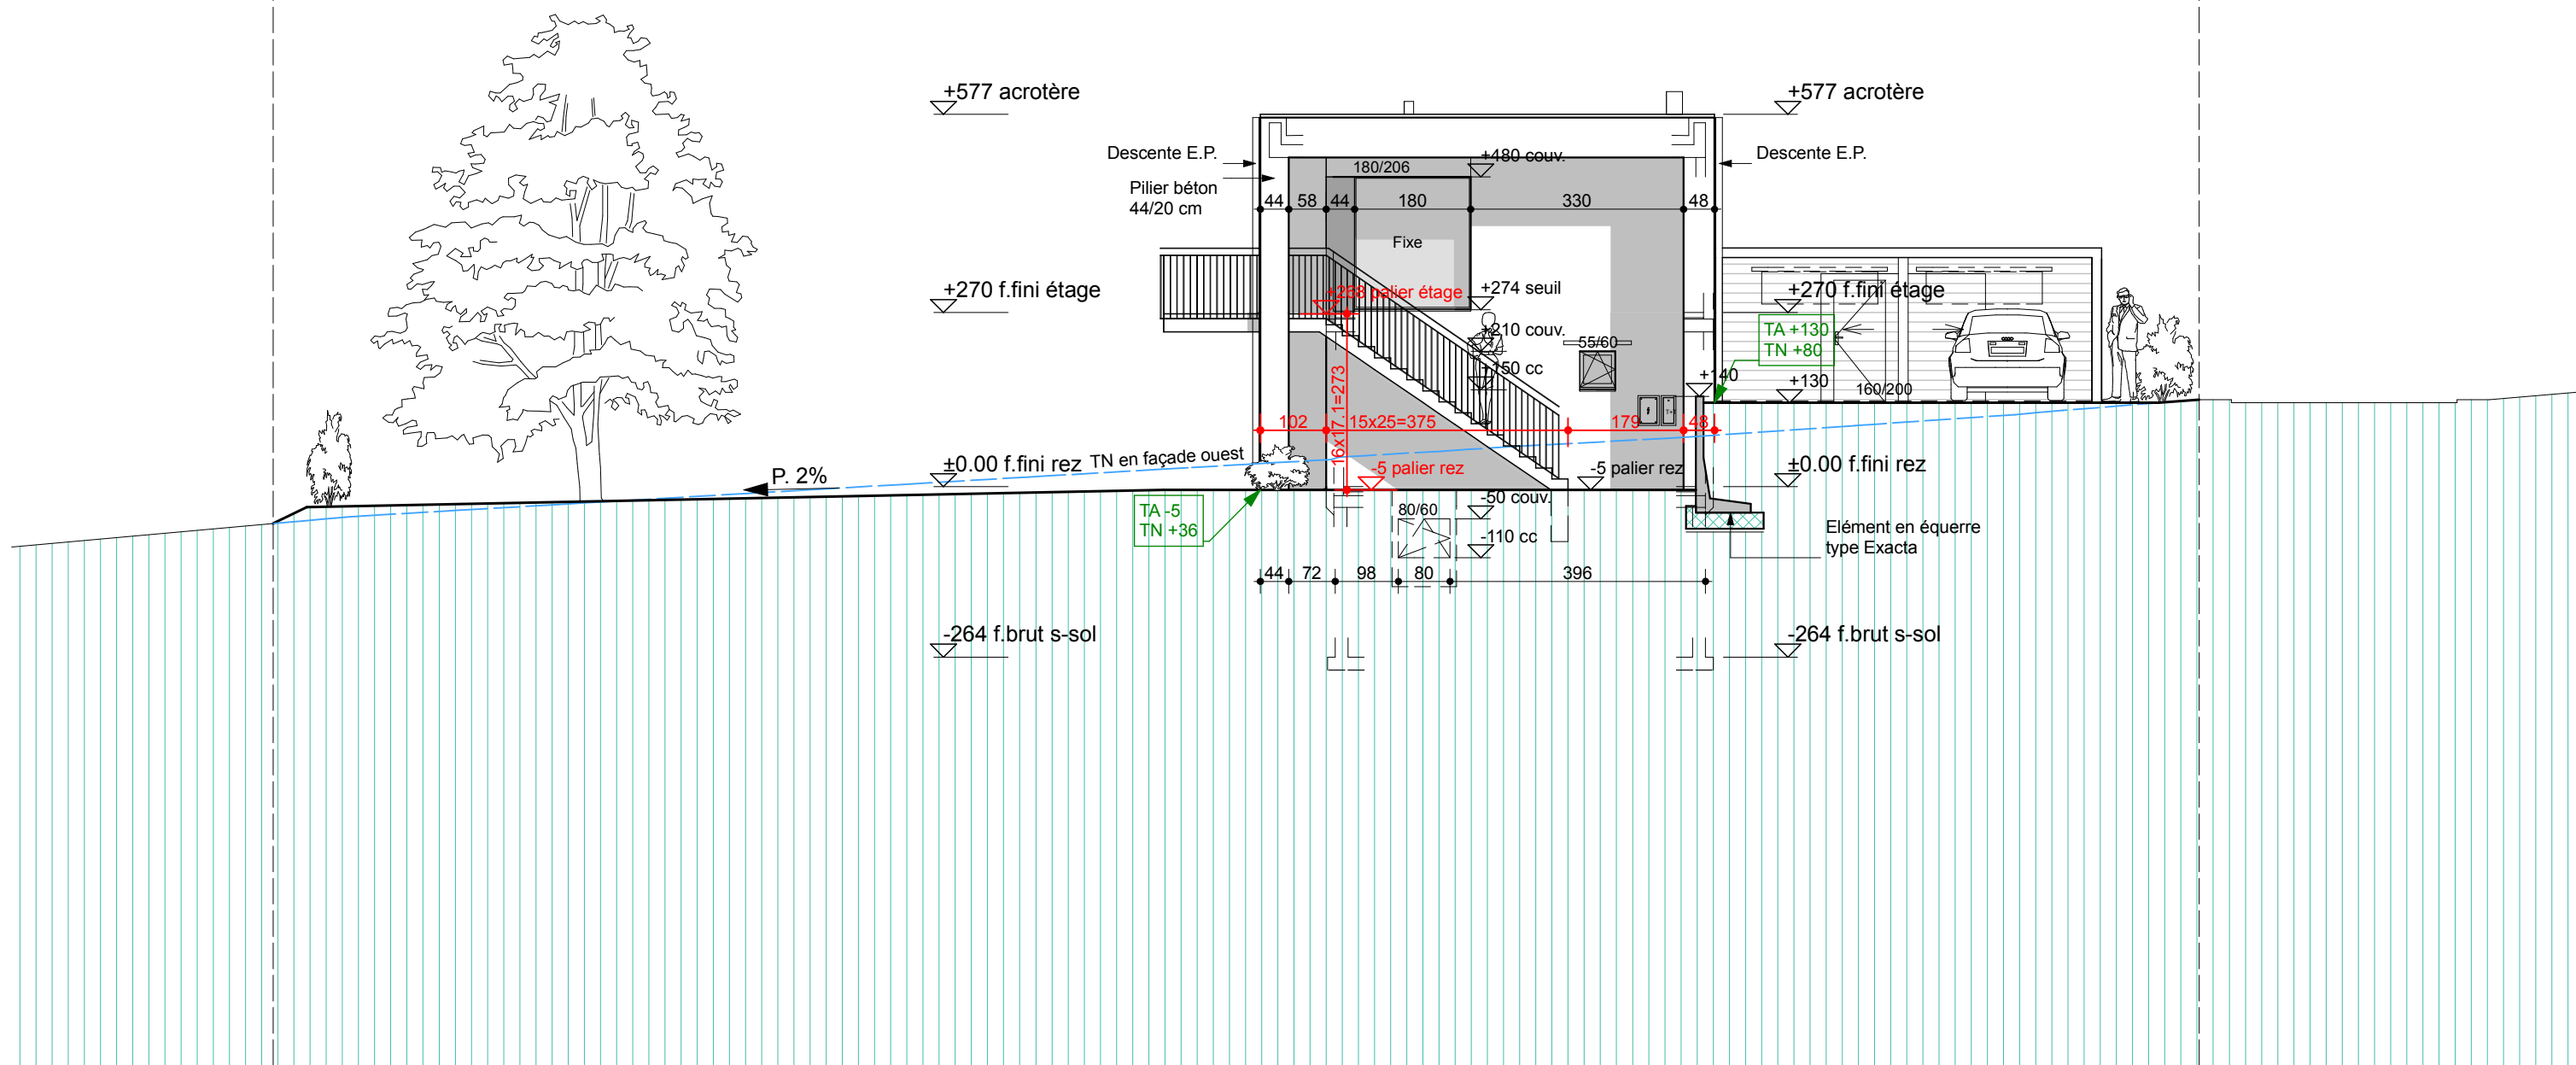

Coupe B-B, 1/50

Imprimé le 11.04.2011

Limite de terrain

Limite de terrain

ATELIER D'ARCHITECTURE MOLLARD - DEICHER SA

Route d'Yverdon 50 1470 ESTAVAYER-LE-LAC
Tél. 026 663 44 11 Fax 026 663 44 39

info@md-sa.ch
www.md-sa.ch