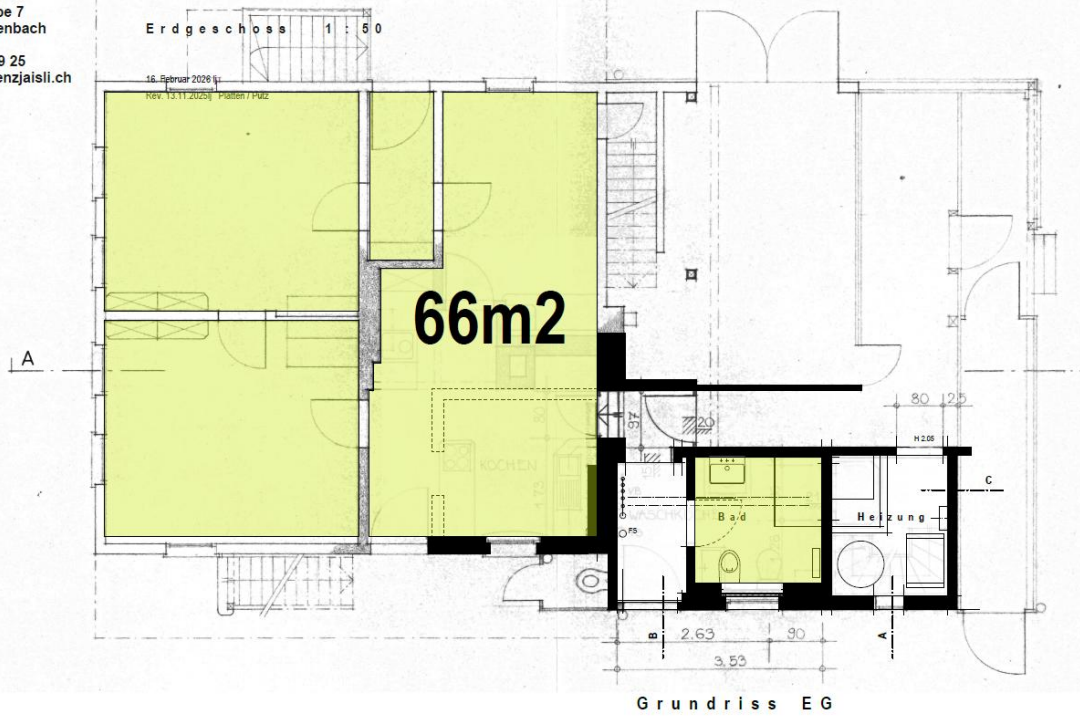

Lorenz Jaisli
Architekturbüro GmbH

Lehmgrube 7
3368 Bleienbach

079 624 69 25
mail@lorenzjaisli.ch