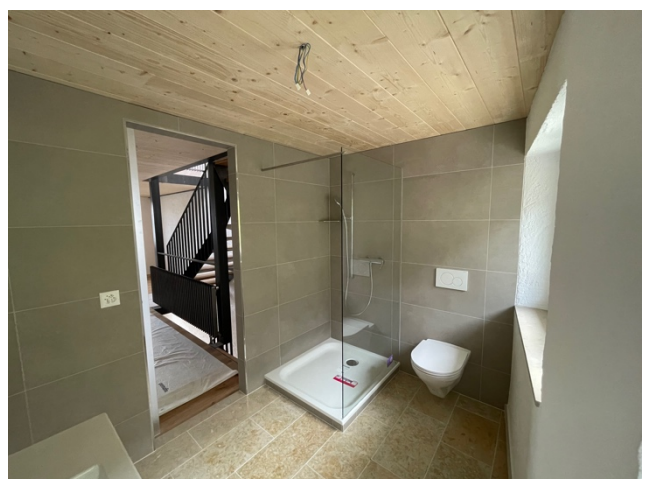

Bijou am Bielersee in Schafis

Baujahr ca. 1700 – Gesamtrenovierung 2021-22

Kleines Haus in den Reben mit Seeblick zu vermieten für eine Einzelperson oder zu zweit:
Originelles Bijou, nahe am See mit Balkon südseitig und Sitzplatz nordseitig

Eingangsbereich mit Türe zum Keller im Hintergrund

Eingangsbereich, Blick Richtung See

1. OG: Blick von Küche zum Ess-/Wohnbereich

1. OG: Ess-/Wohnbereich und Türe auf Balkon (südseitig)

Wohnbereich im 1. OG

Treppe vom 1. OG ins 2. OG, Küche im Hintergrund

Küche

Küche (Kühl- & Tiefkühlschrank, Backofen)

Zimmer im 2. OG

Treppe vom 2. OG ins DG, hinten Eingang zum Bad

Bad/WC mit Türe zu Sitzplatz nordseitig

Bad/WC