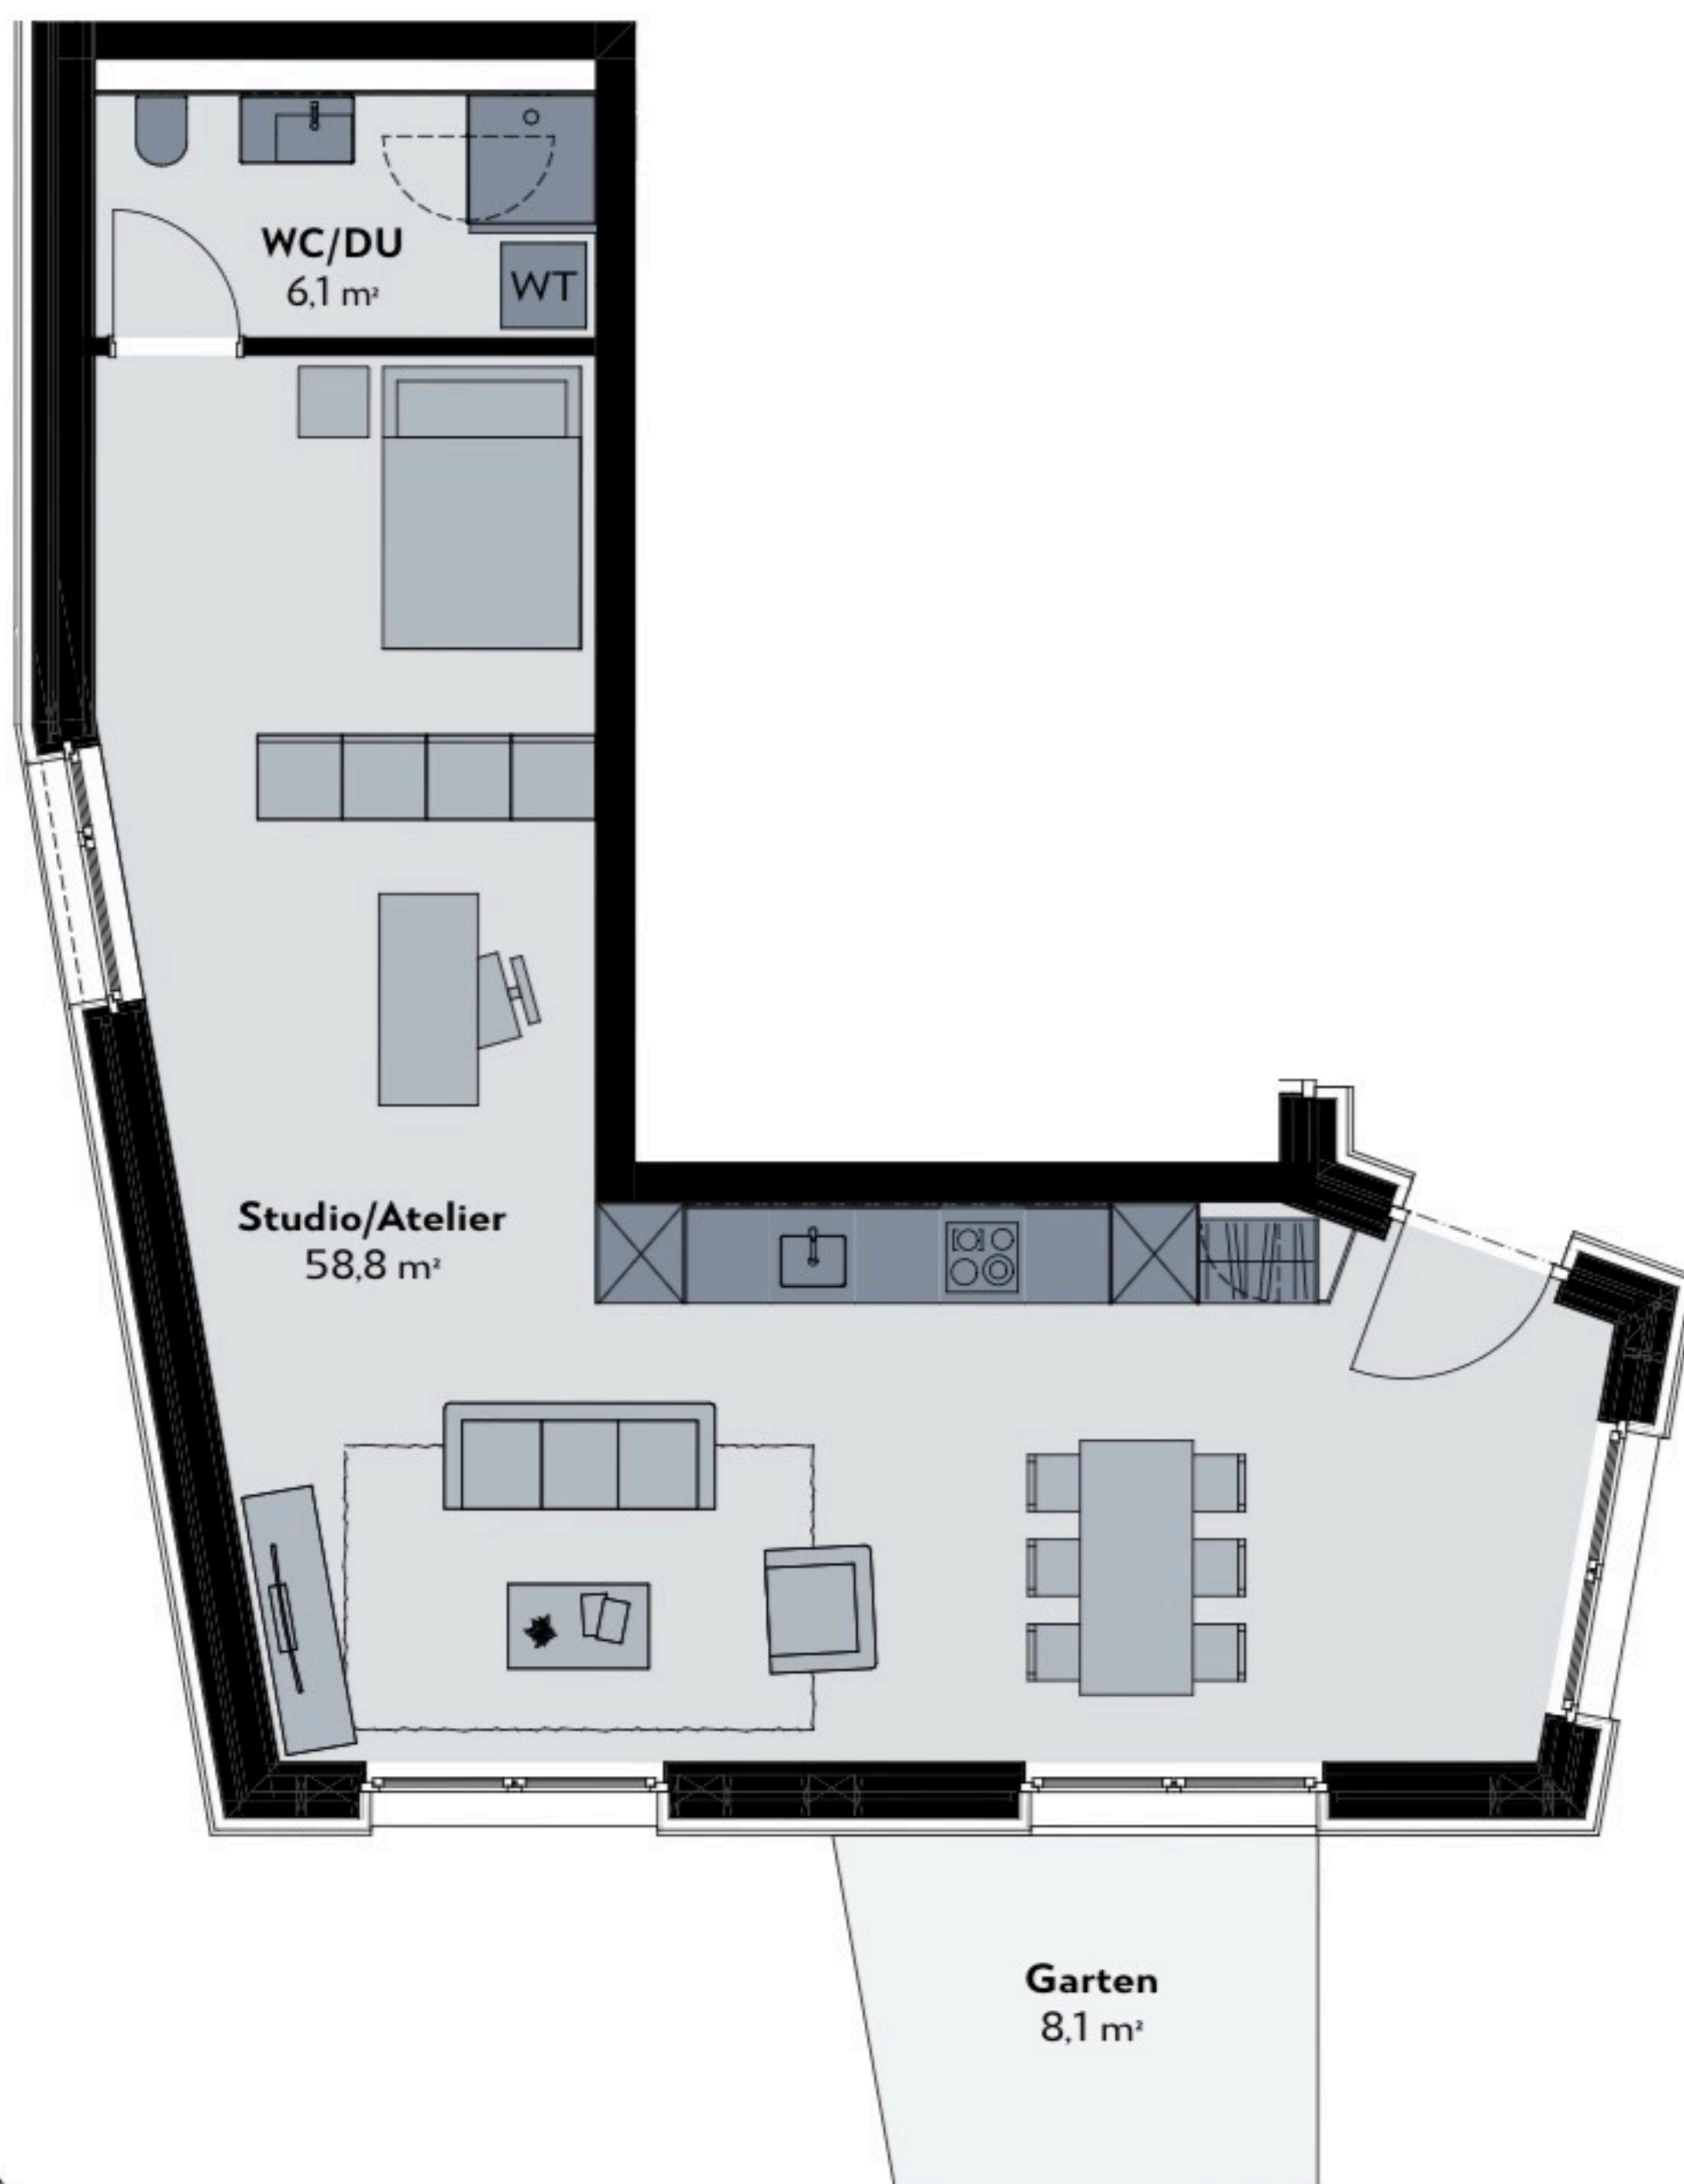

## 1.5-Zimmer-Wohnung

### Erdgeschoss

Papillionallee 111a, 3172 Niederwangen

**Wohnungsnummer** 2A\_00\_3

**Wohnfläche Brutto** ca. 67 m<sup>2</sup>

**Garten** ca. 8 m<sup>2</sup>

**Raumhöhe** ca. 2,62 m

0 1 2 5m

MST. 1:100