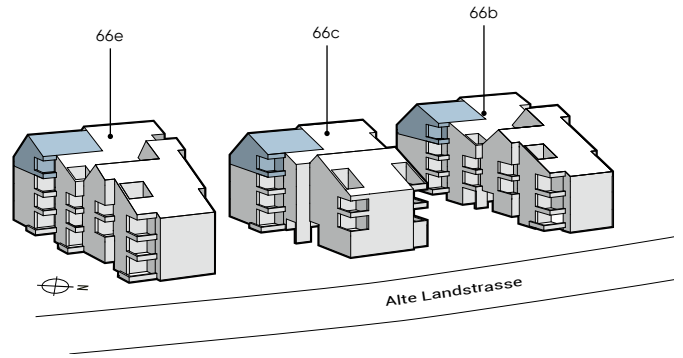

Alte Landstrasse 66e + 66c + 66b

3.5 ZIMMER

Etage	Dachgeschoss
Wohnfläche	128.0 m ²
Keller	6.6 m ² - 8.9 m ²
Loggia	10.8 m ²
WHG.-Nr.	66e_302, 66b_302, 66c_303