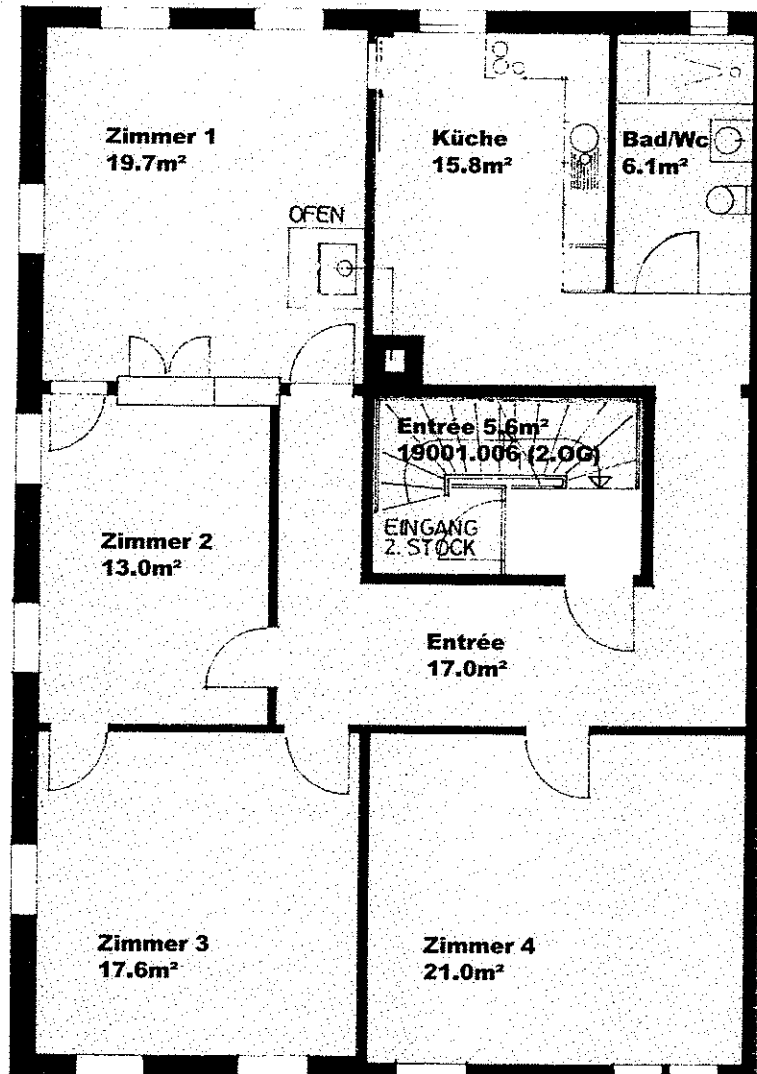

Gebäude 19001  
Dorfstrasse 40/42, Wittenbach  
Hauptnutzflächen nach SIA 416

19001.004  
4-Zi Whg  
110.2m<sup>2</sup>

Haus 42

1. Obergeschoss