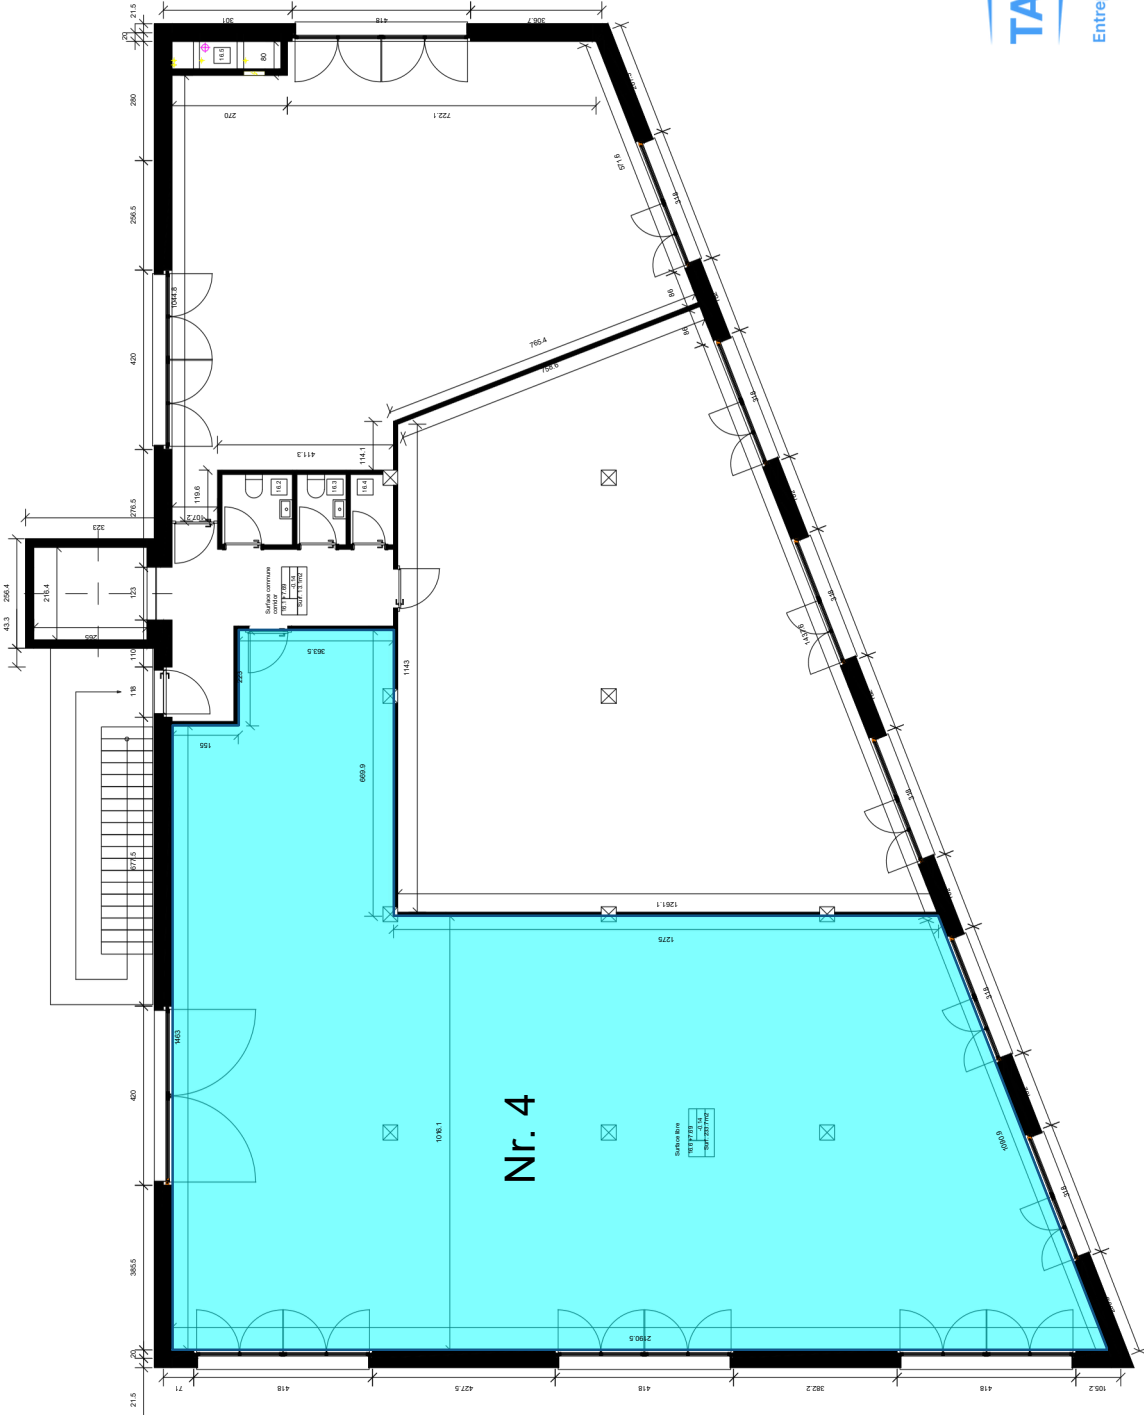

2. Stock

SWE-Plan : Nr. 4

Projektstandort SAT-570

© OpenStreetMap contributors, données disponibles sous licence ODbL

Source : Capture d'écran tirée de la carte interactive de GeoSeeland (web.geoseeland.ch)

Vidéo drone interne - montage TASK5-S

Vidéo drone interne - montage TASK5-S