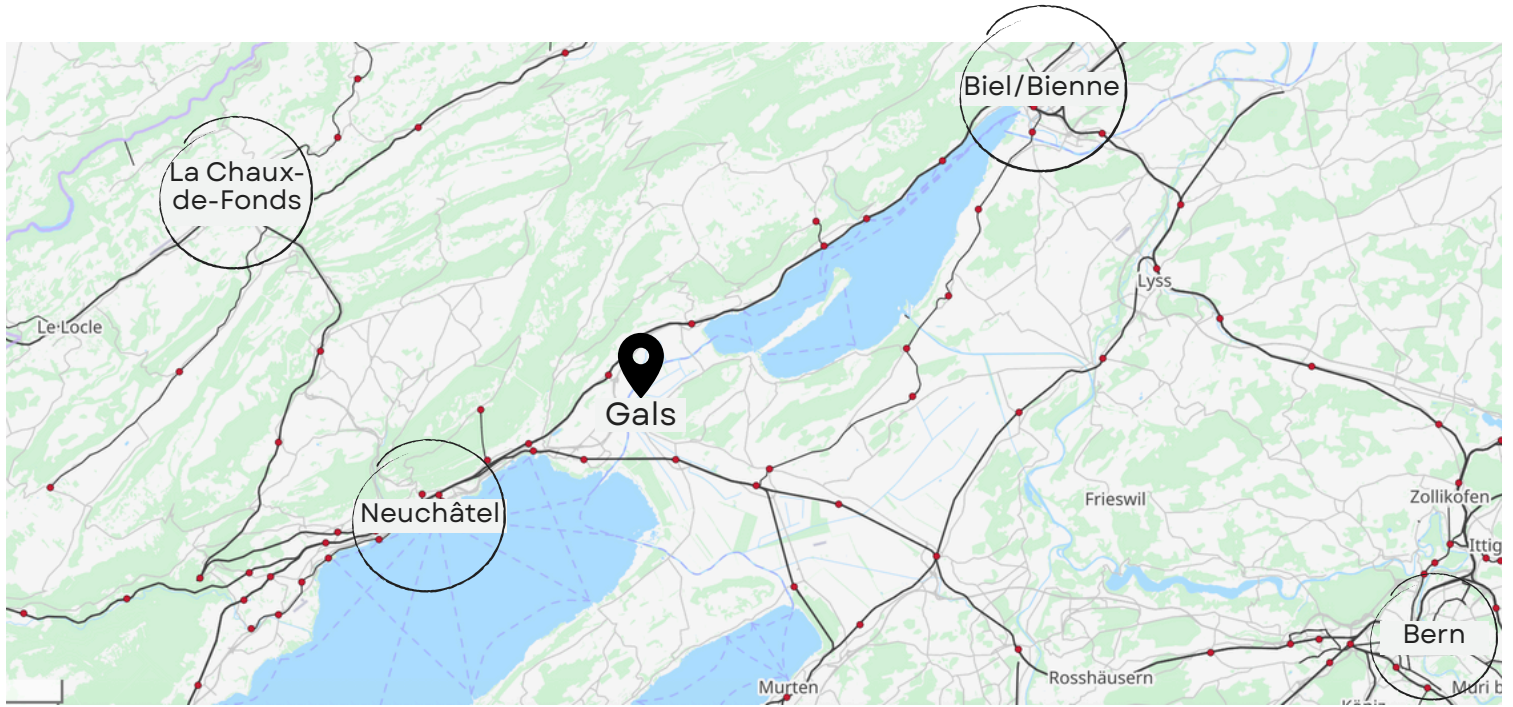

## Projektstandort SAT-570

© OpenStreetMap contributors, données disponibles sous licence ODbL

Source : Capture d'écran tirée de la carte interactive de GeoSeeland (web.geoseeland.ch)

Vidéo drone interne - montage TASK5-S